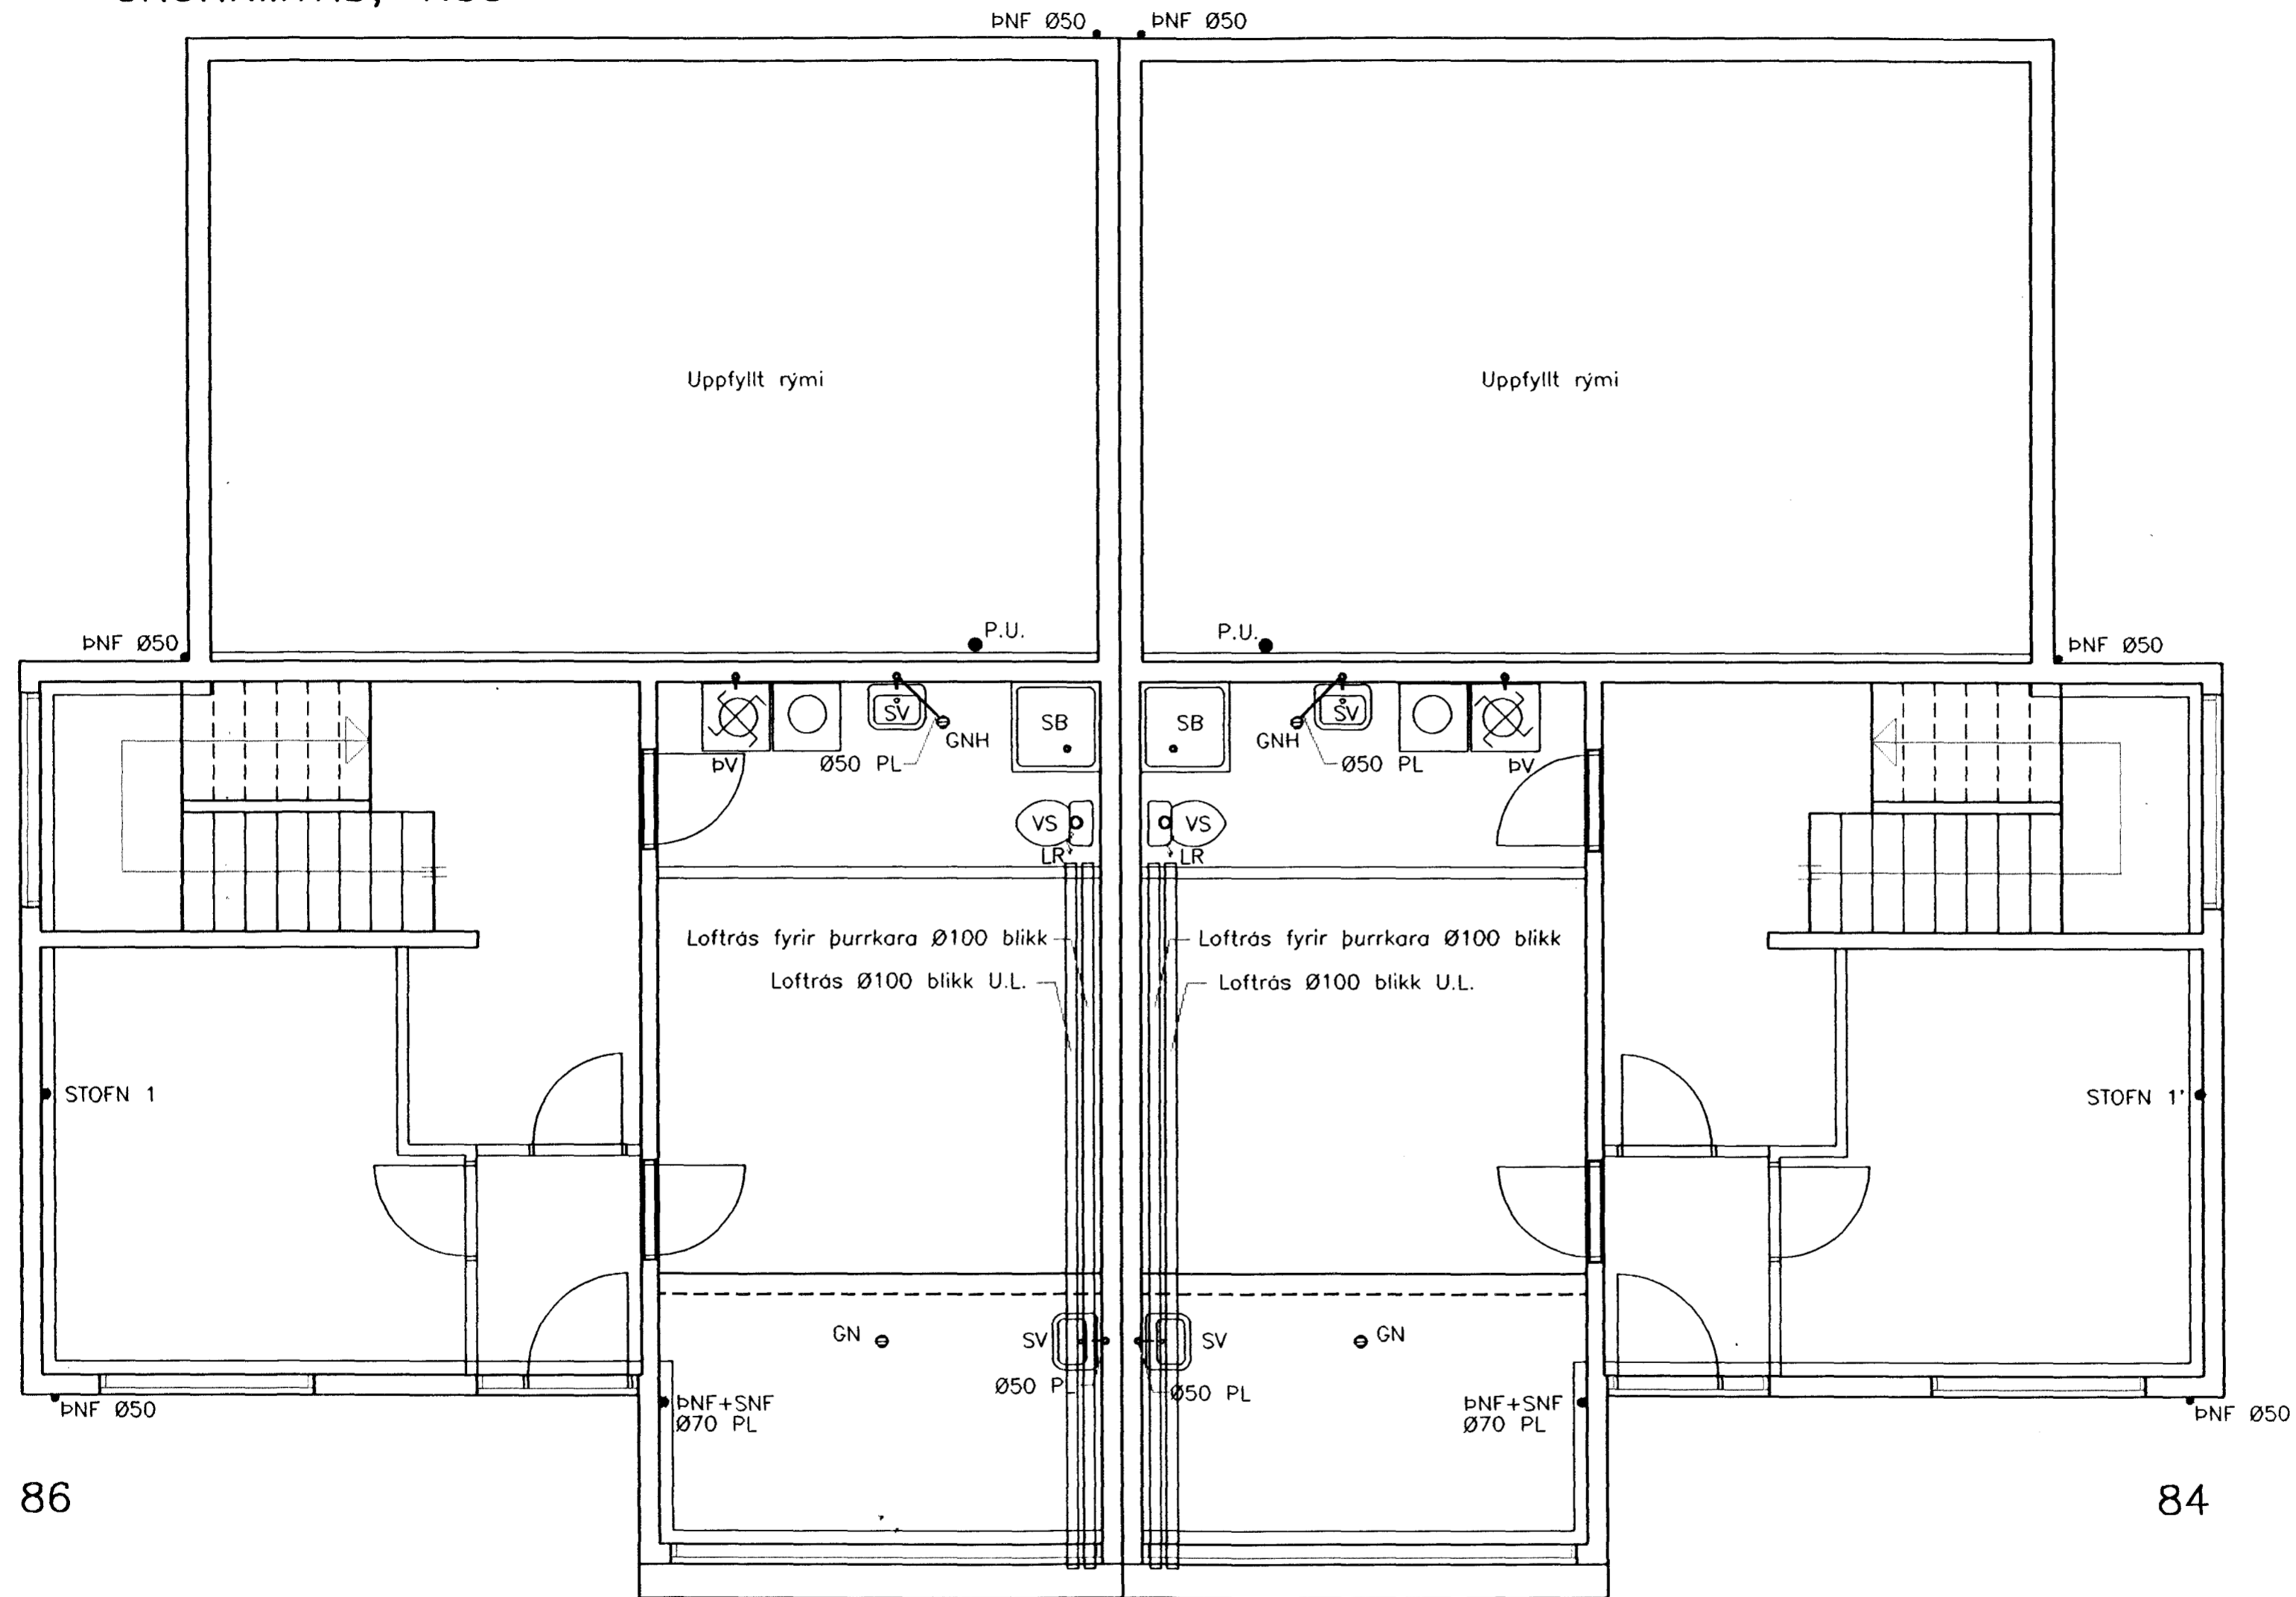

GRUNNMYND, 1:50

Byggingafultrúi Hafnarfjarðar
 Afgreitt þann
 26 JAN. 1998
 Sigurbjartur Halldórsson

Breyting	Dags.	Nafn	LINDARBERG 84-86, HAFNARFIRÐI	Frárennsli: Grunnmynd neðri hæðar	Kvarði: 1.50
	Reiknað	K.B.			
	Teiknað	Jan. '98 K.B.			
	Yfirfarið	K.B.			
VERKTEIKNING			Kristján Björnsson		Nr. 78.2.2. 3
Auðbrekku 23 200 Kópavogur Sími 564 1945			Kristján Björnsson Byggingatæknifr. FTFI Kt. 051257-6349		