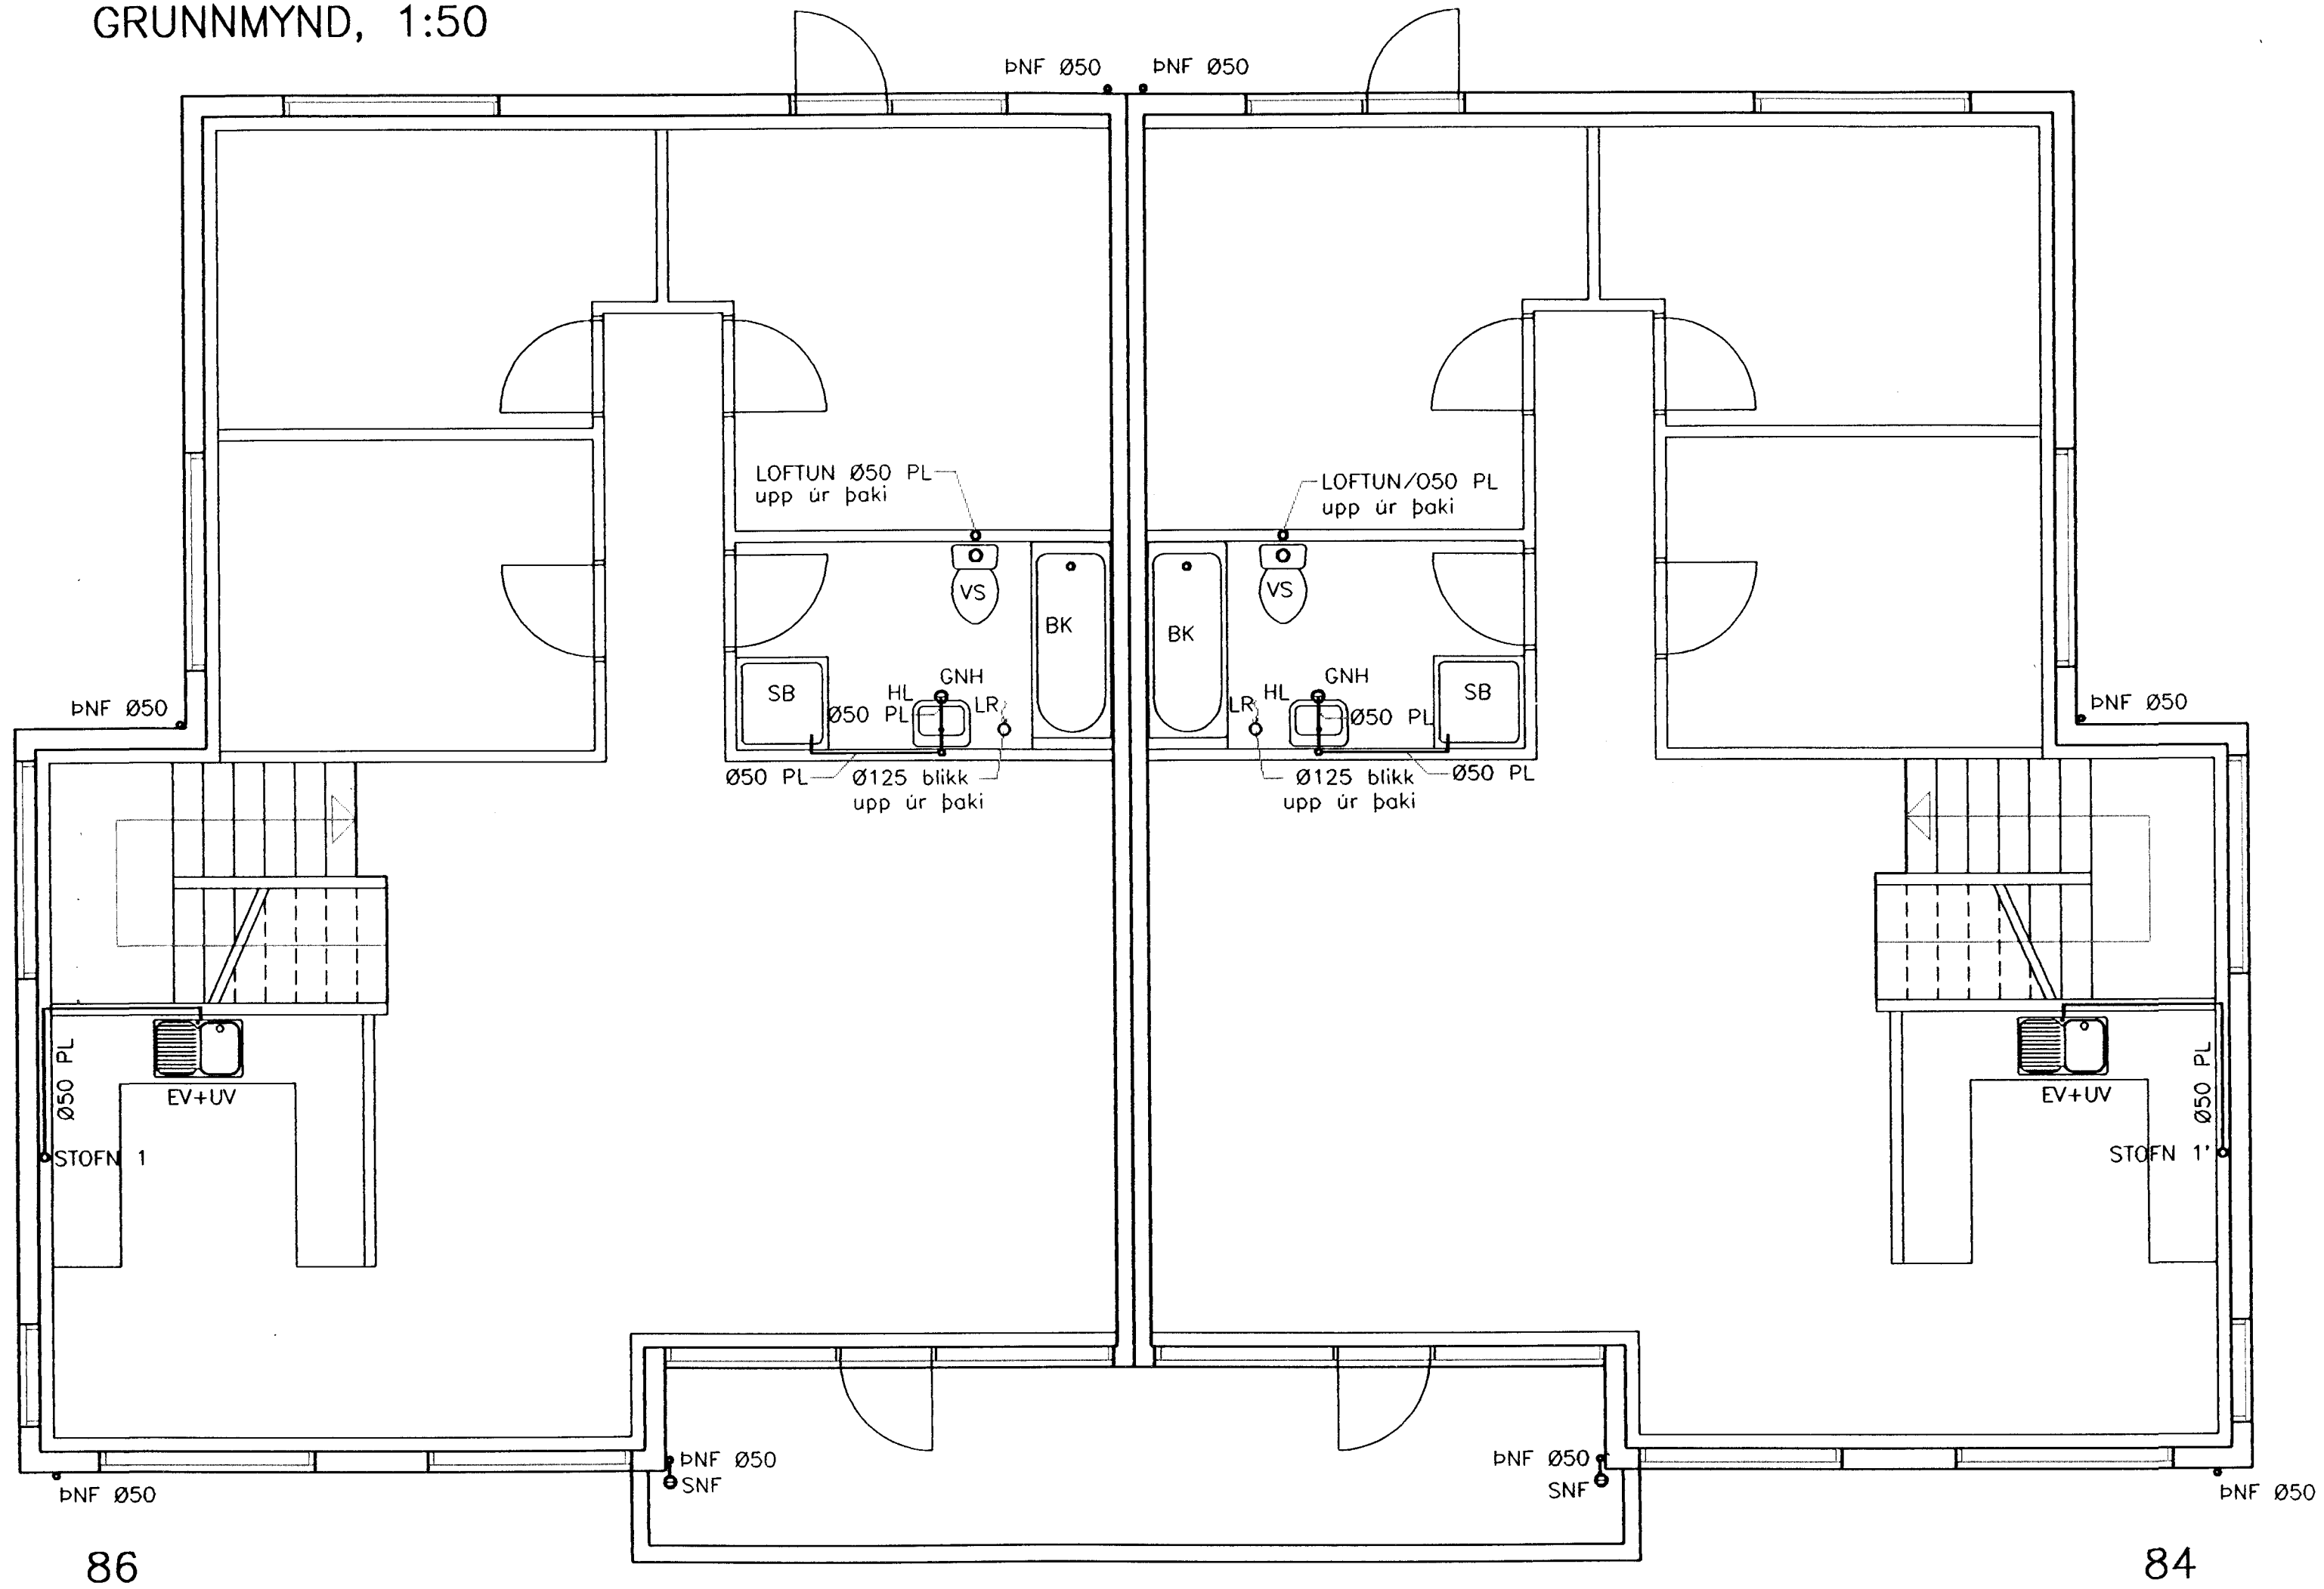

GRUNNMYND, 1:50

Byggingafultrúi Hafnarfjarðar
Afgreitt þann
26 JAN. 1998
Sigurbjartur Halldórsson

Breyting		Dags.	Nafn	LINDARBERG 84-86, HAFNARFIRDI	
	Reiknað		K.B.	Frórennsli: Grunnmynd efri hæðar Rúmmynd stofna	Kvarði: 1.50
	Teiknað	Jan. '98	K.B.		
	Yfirfarið		K.B.		
VERKTEIKNING					
Auðbrekku 23		Kristján Björnsson			
200 Kópavogur		Byggingateknifr. FTFI			
Sími 564 1945		Kt. 051257-6349		Nr. 78.2.2. 4	
				Kristján Björnsson	