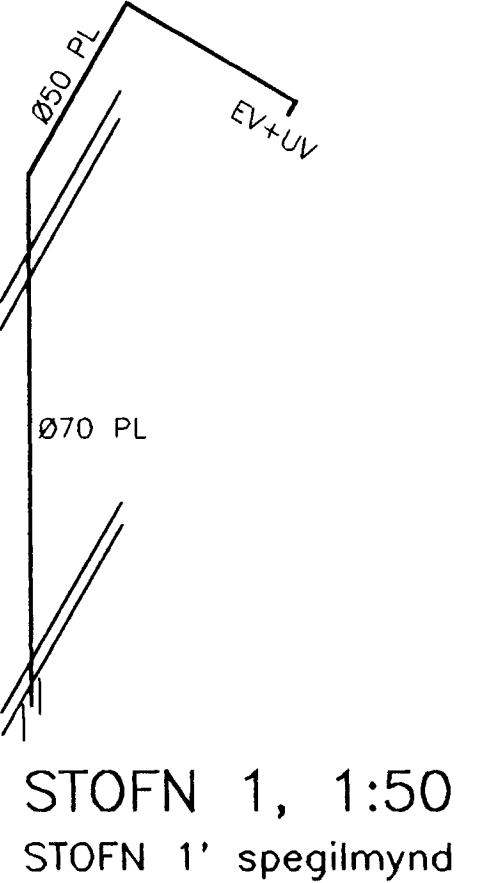

GRUNNMYND, 1:50

Byggingafultrúi Hafnarfjarðar
Afgreitt þann
26 JAN. 1998
Sigurbjartur Halldórsson

Breyting		Dags.	Nafn	LINDARBERG 84-86, HAFNARFIRDI	
	Reiknað		K.B.	Frórennsli: Grunnmynd efri hæðar Rúmmynd stofna	Kvarði: 1.50
	Teiknað	Jan. '98	K.B.		
	Yfirfarið		K.B.		
VERKTEIKNING					
Auðbrekku 23		Kristján Björnsson			
200 Kópavogur		Byggingateknifr. FTFI			
Sími 564 1945		Kt. 051257-6349		Nr. 78.2.2. 4	
				Kristján Björnsson	