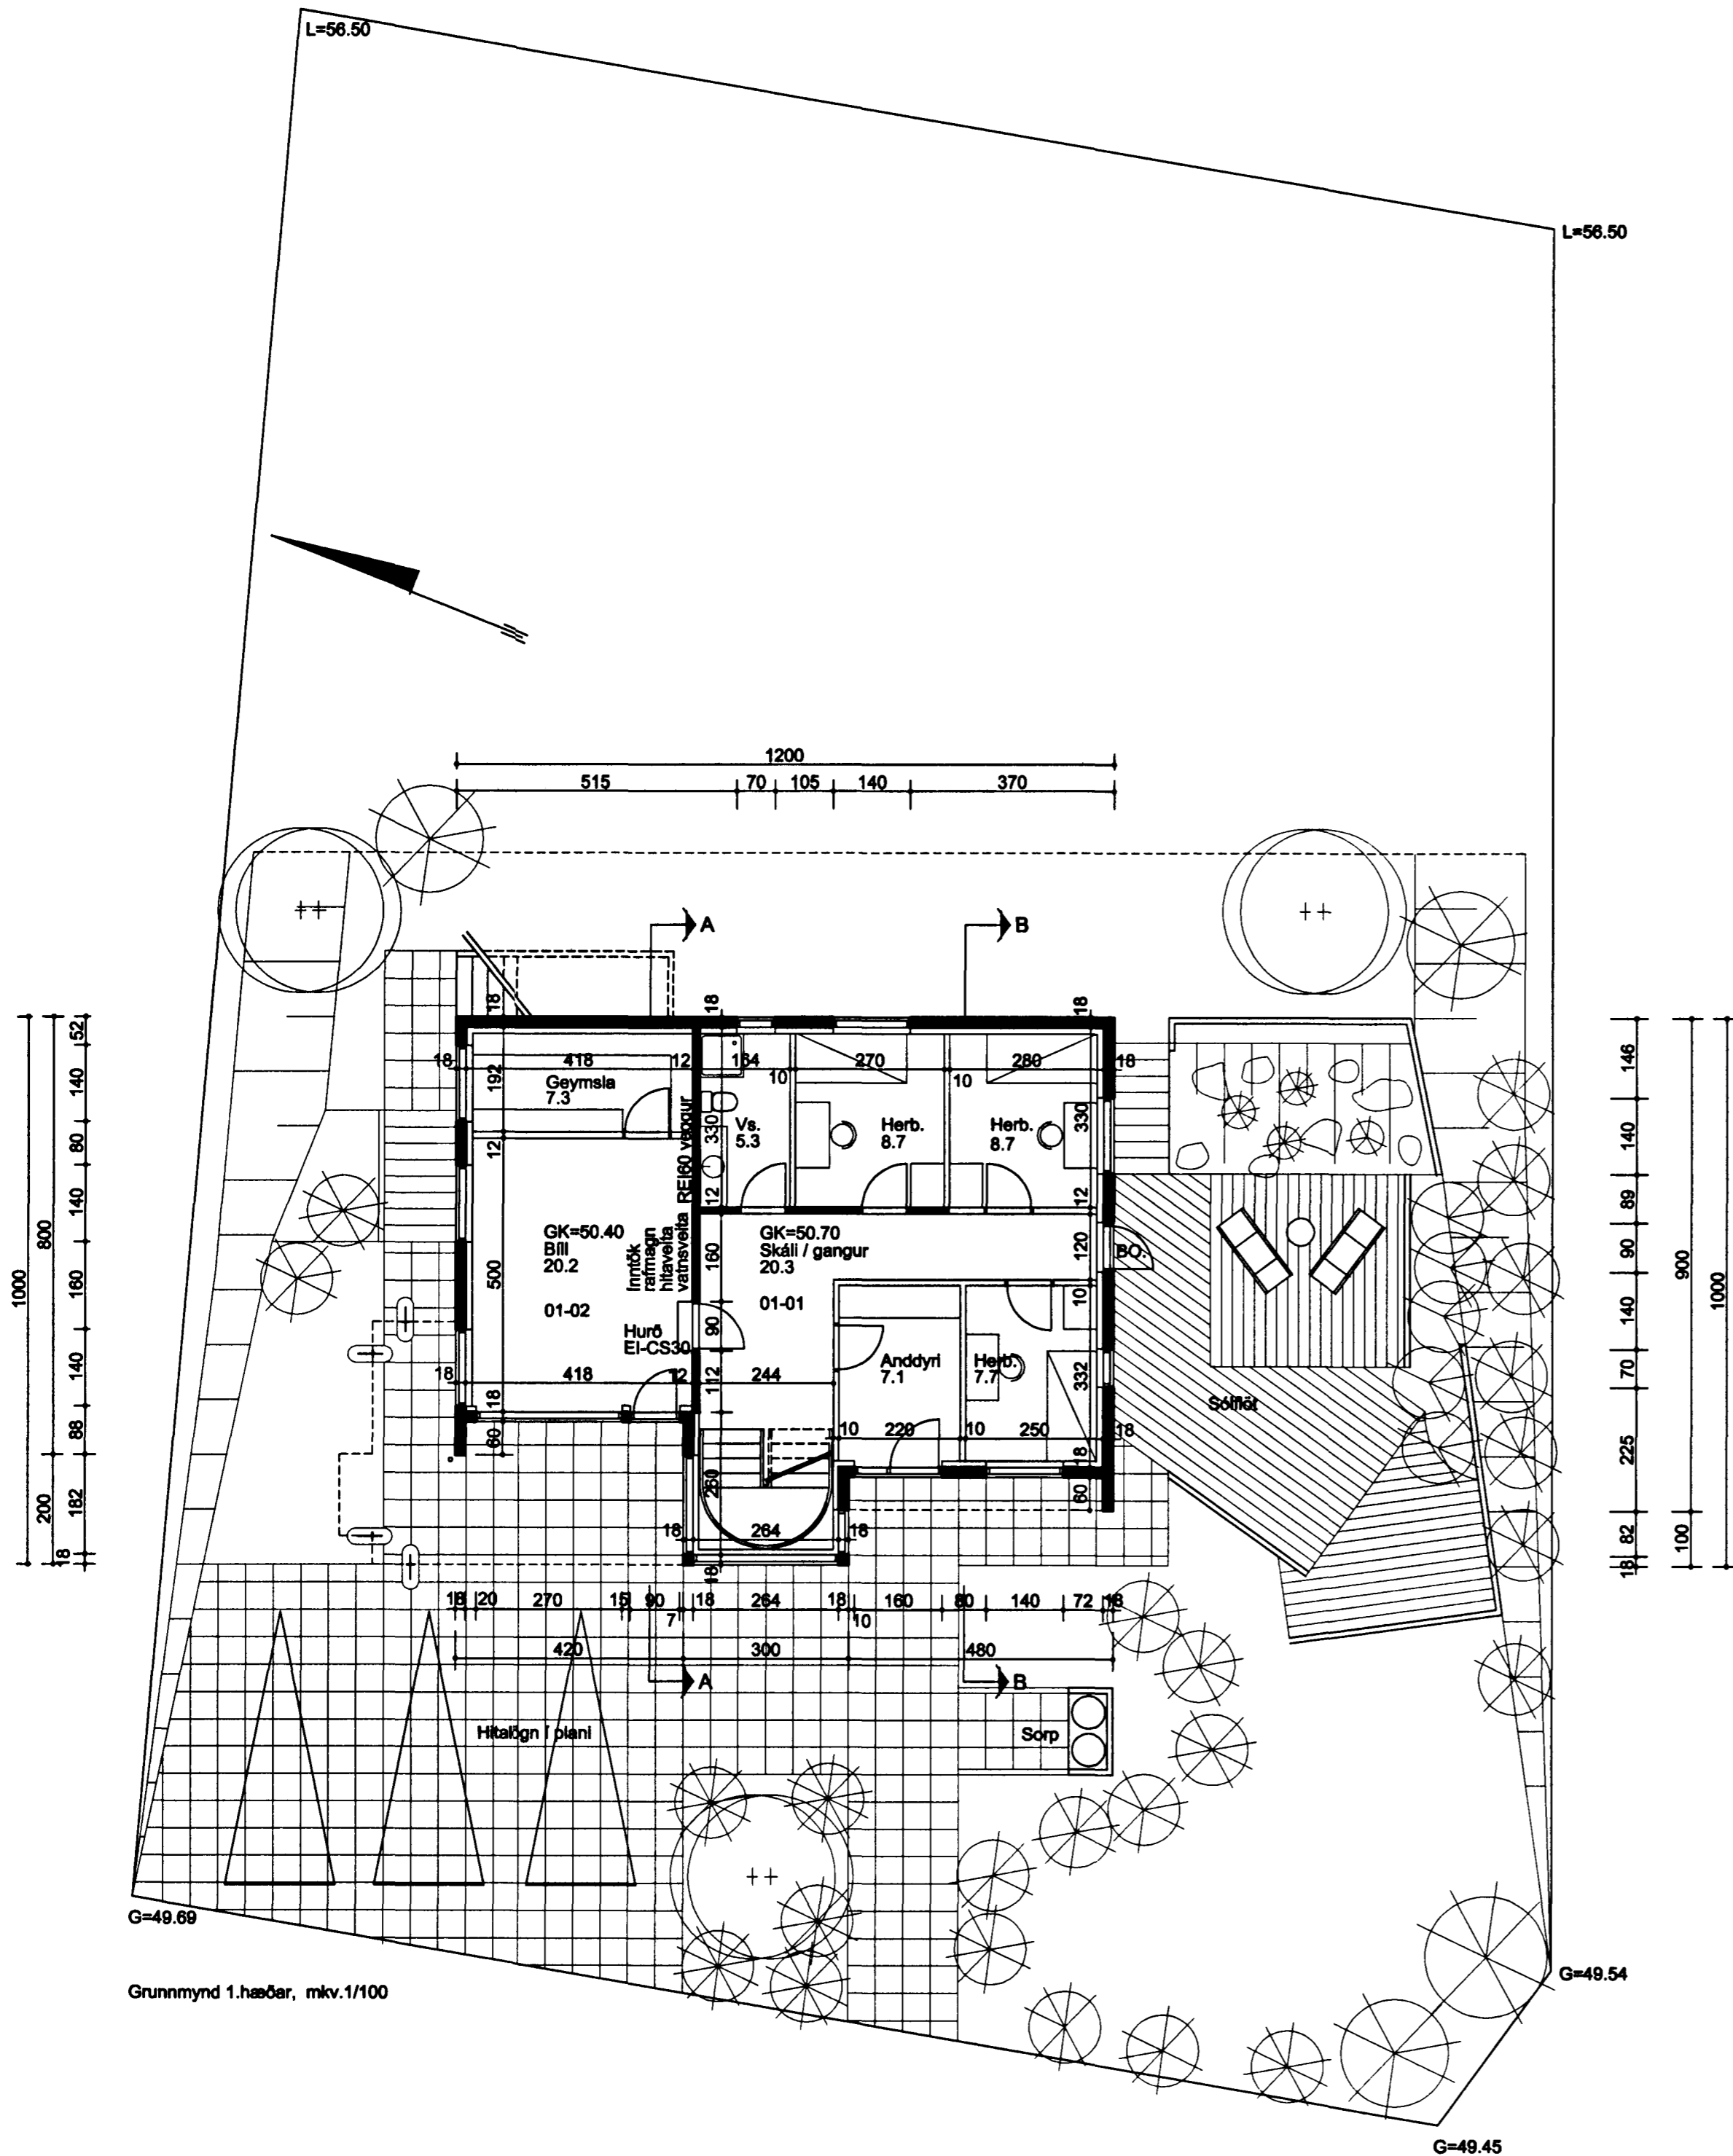

Samþykkt þann

03 MAI 2000

Byggingafultrúinn í Hafnarfirði
F.h. Kristján Þórarinnsson

RP

Blað nr. 2

Lindarberg 88, Hafnarfirði

Breytt 25.4.2000 með leyfi höfundar (Sigurðar Kjartanssonar, kt.090246-2839)
Upphafleg dags. maí 1996, breytt nóv. 1996.
Stálgrindarsvalir teiknaðar á húsið. Handtö úr gleri og stáli, svalagólf og loft úr timbr. Glugga (undir svölum) bætt við á blískúr. Innangengt úr íbúð í blískúr.