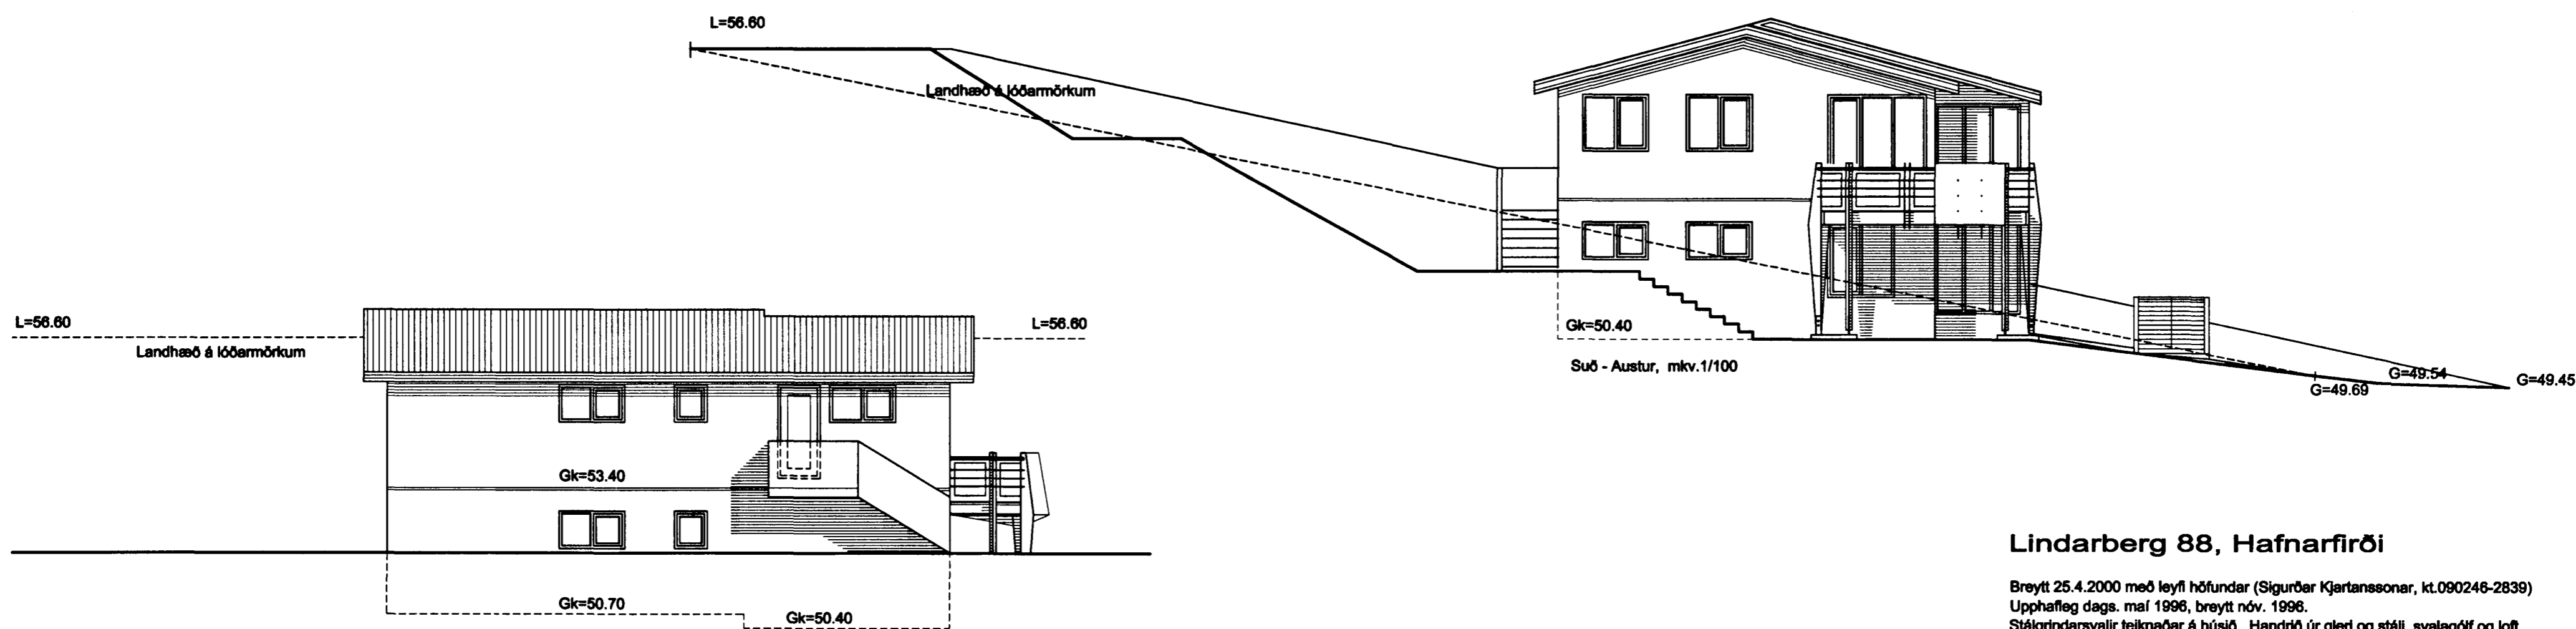

Norð - Austur, mkv.1/100

Lindarberg 88, Hafnarfirði

Breytt 25.4.2000 með leyfi höfundar (Sigurðar Kjartanssonar, kt.090246-2839)
Upphafleg dags. maí 1996, breytt nív. 1996.
Stálgrindarsvalir teiknaðar á húsið. Handrís úr gleri og stáli, svalagólf og loft úr timbr. Glugga (undir svölum) bætt við á bílskúr. Innangengt úr íbúð í bílskúr.

Sóley Jónsdóttir

SÓLEY JÓNSDÓTTIR ARKITEKT FAÍ

HAGASELI 21, 109 REYKJAVÍK
Sími 5878009, fax 5678812

KT: 061162-3809
netfang soleyj@mmedia.is