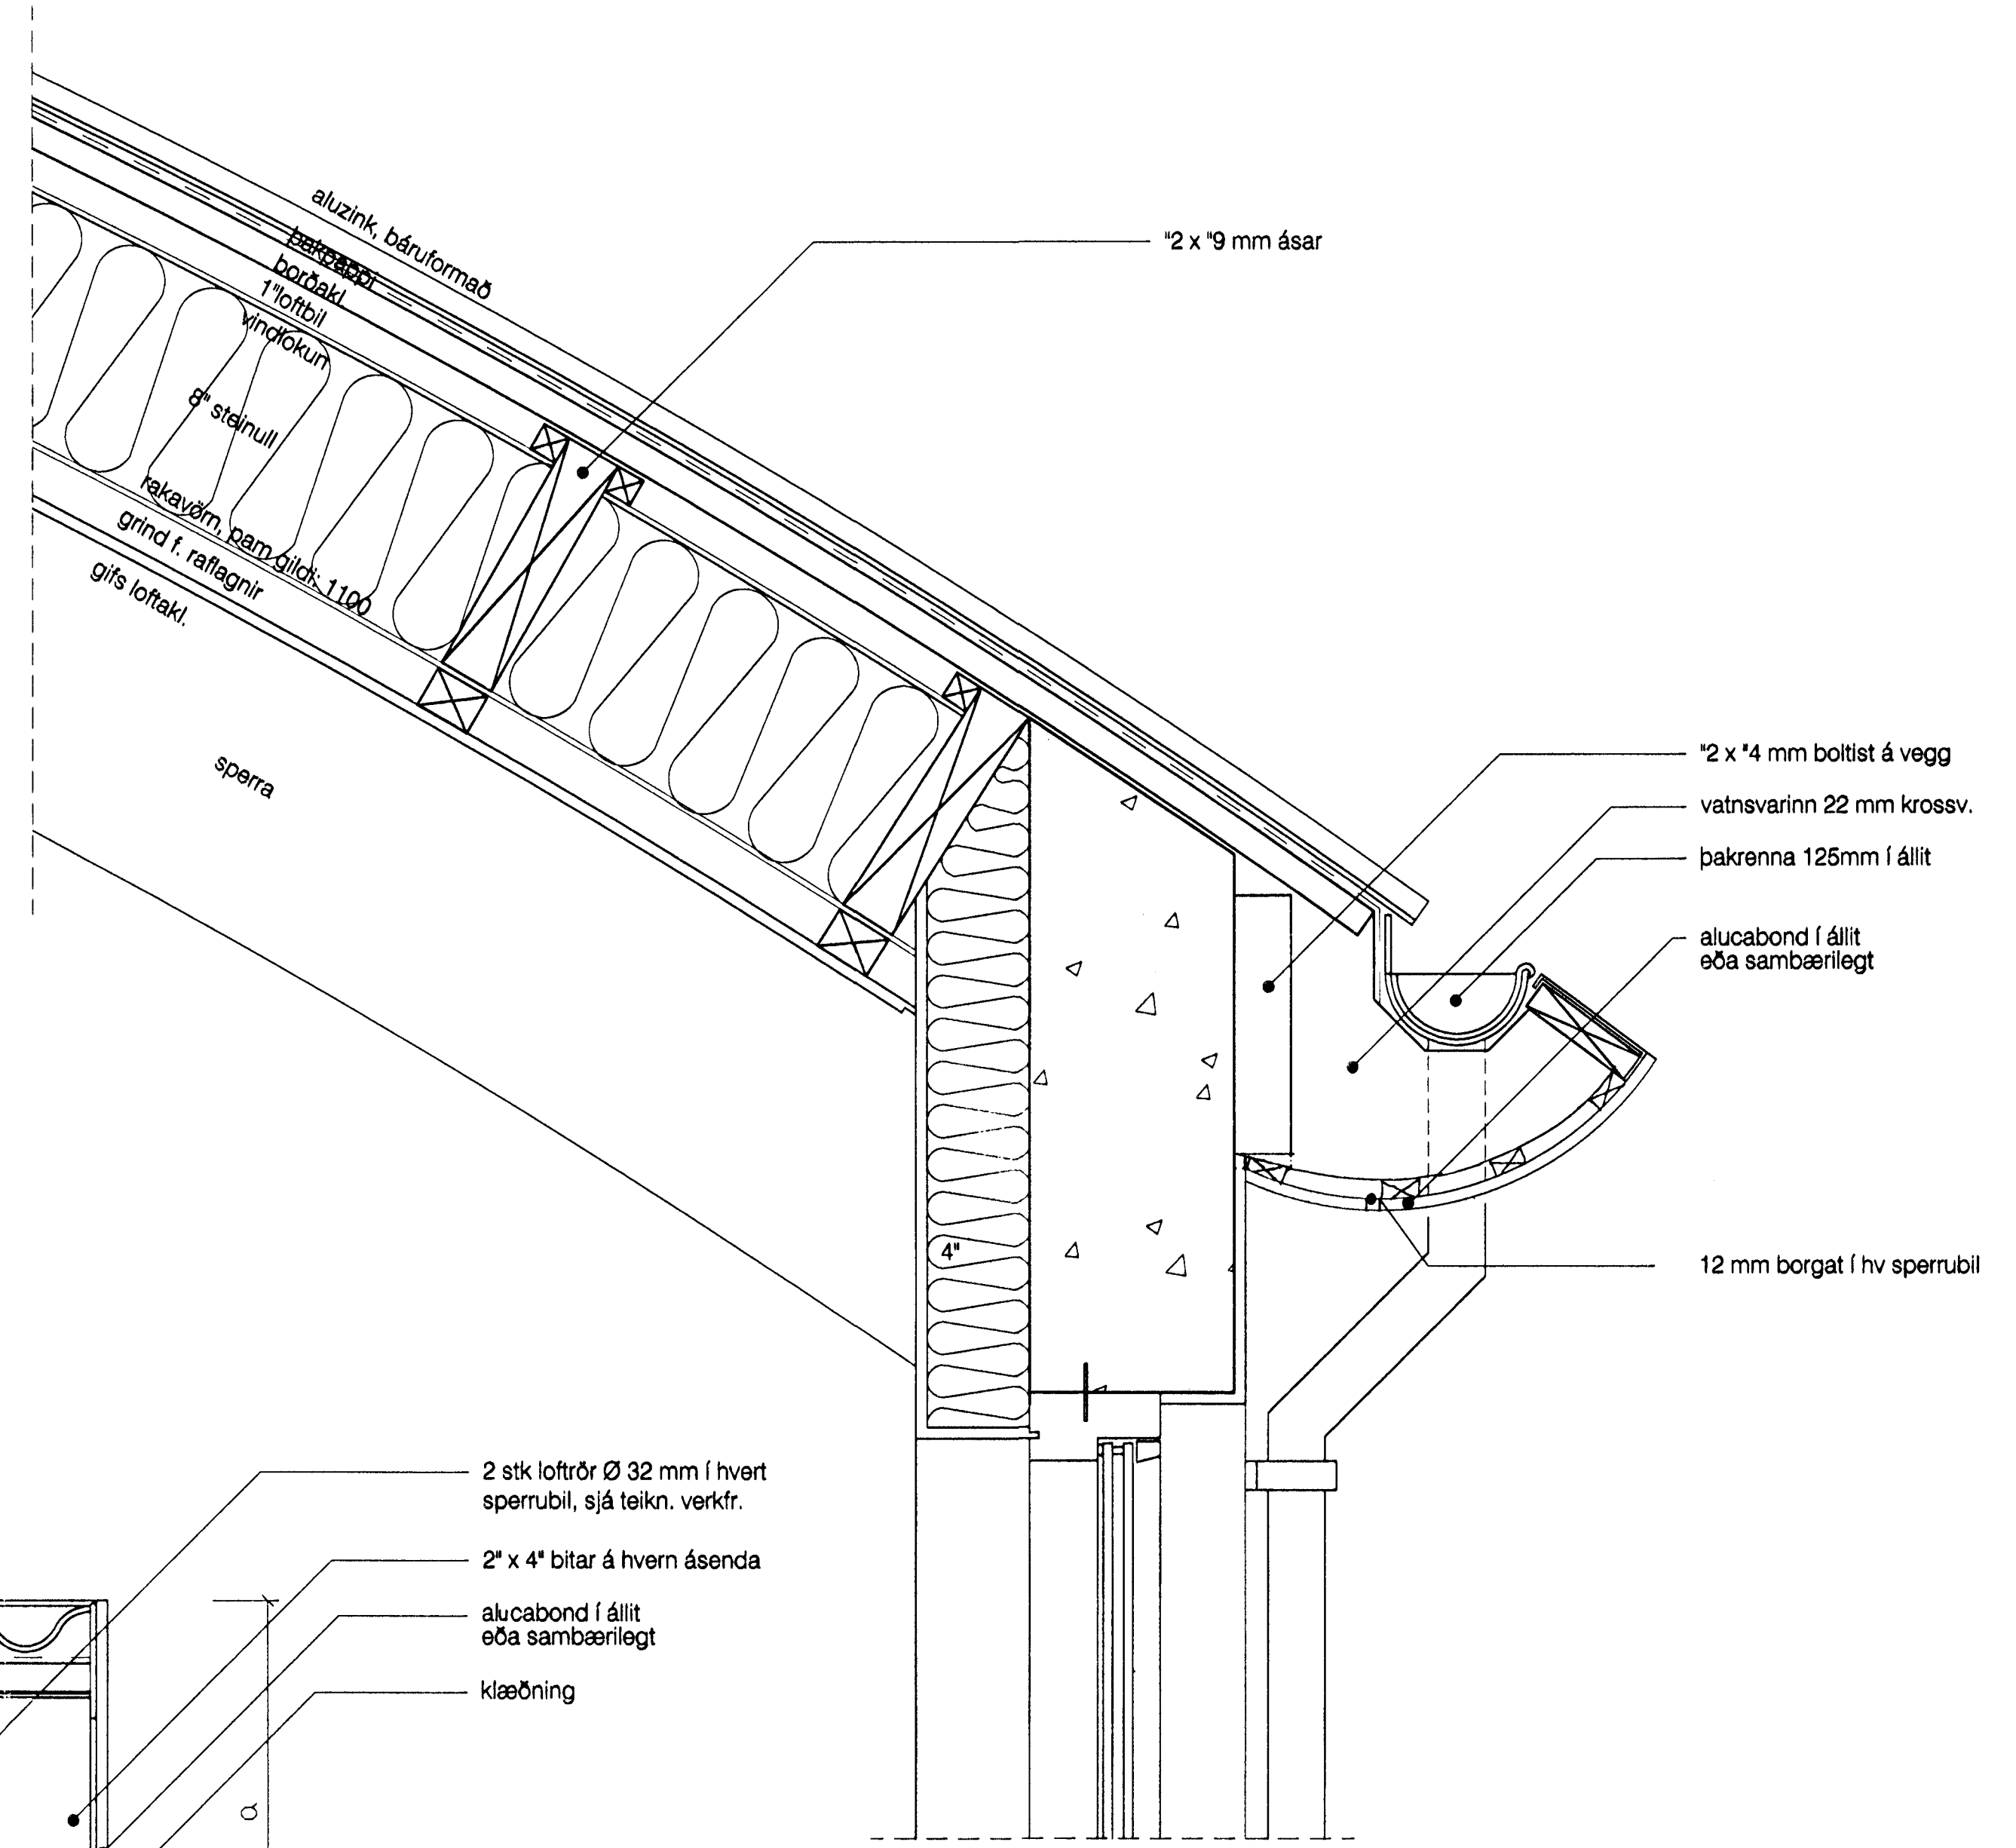

þakfrágangur við efsta þak

þakfrágangur við gafi

þakfrág. við langhliðar

S-6	Lindarberg 90 þakfrágangur	1:5 sept '99	archús ehf
	Guðmundur Gunnlaugsson, arkitekt FAÍ Teiknistofan Archús ehf, Stórhófa 17. 112 Reykjavík. s: 567735-fax 567736. kt: 631298-4439. gudmgark@islandia.is.		