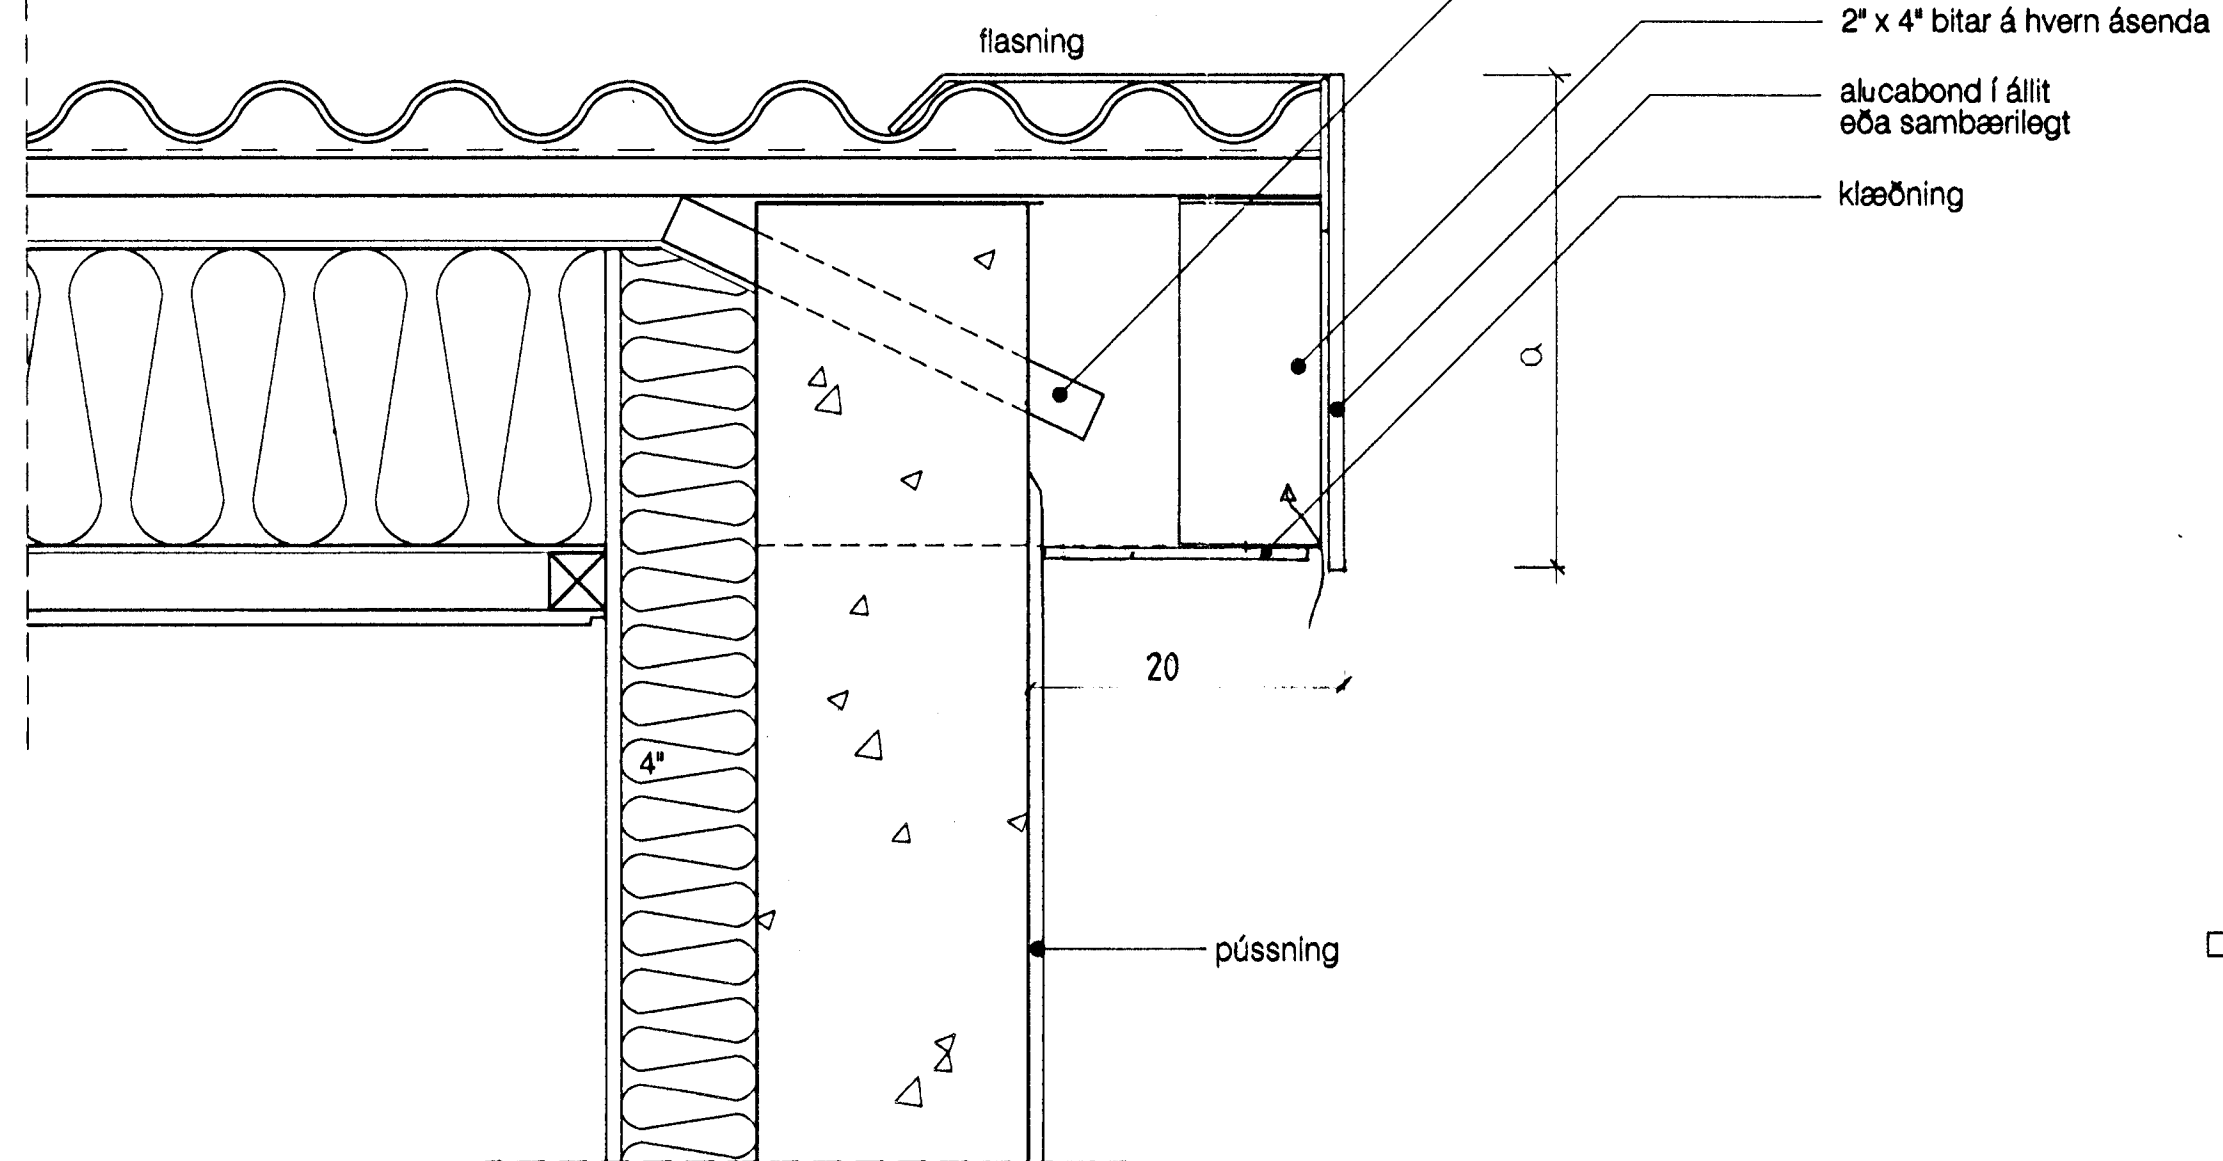

þakfrágangur við efsta þak

þakfrágangur við gafi

þakfrág. við langhliðar

S-6	Lindarberg 90 þakfrágangur	1:5 sept '99	archús ehf
	Guðmundur Gunnlaugsson, arkitekt FAÍ Teiknistofan Archús ehf, Stórhófa 17. 112 Reykjavík. s: 567735-fax 567736. kt: 631298-4439. gudmgark@islandia.is.		