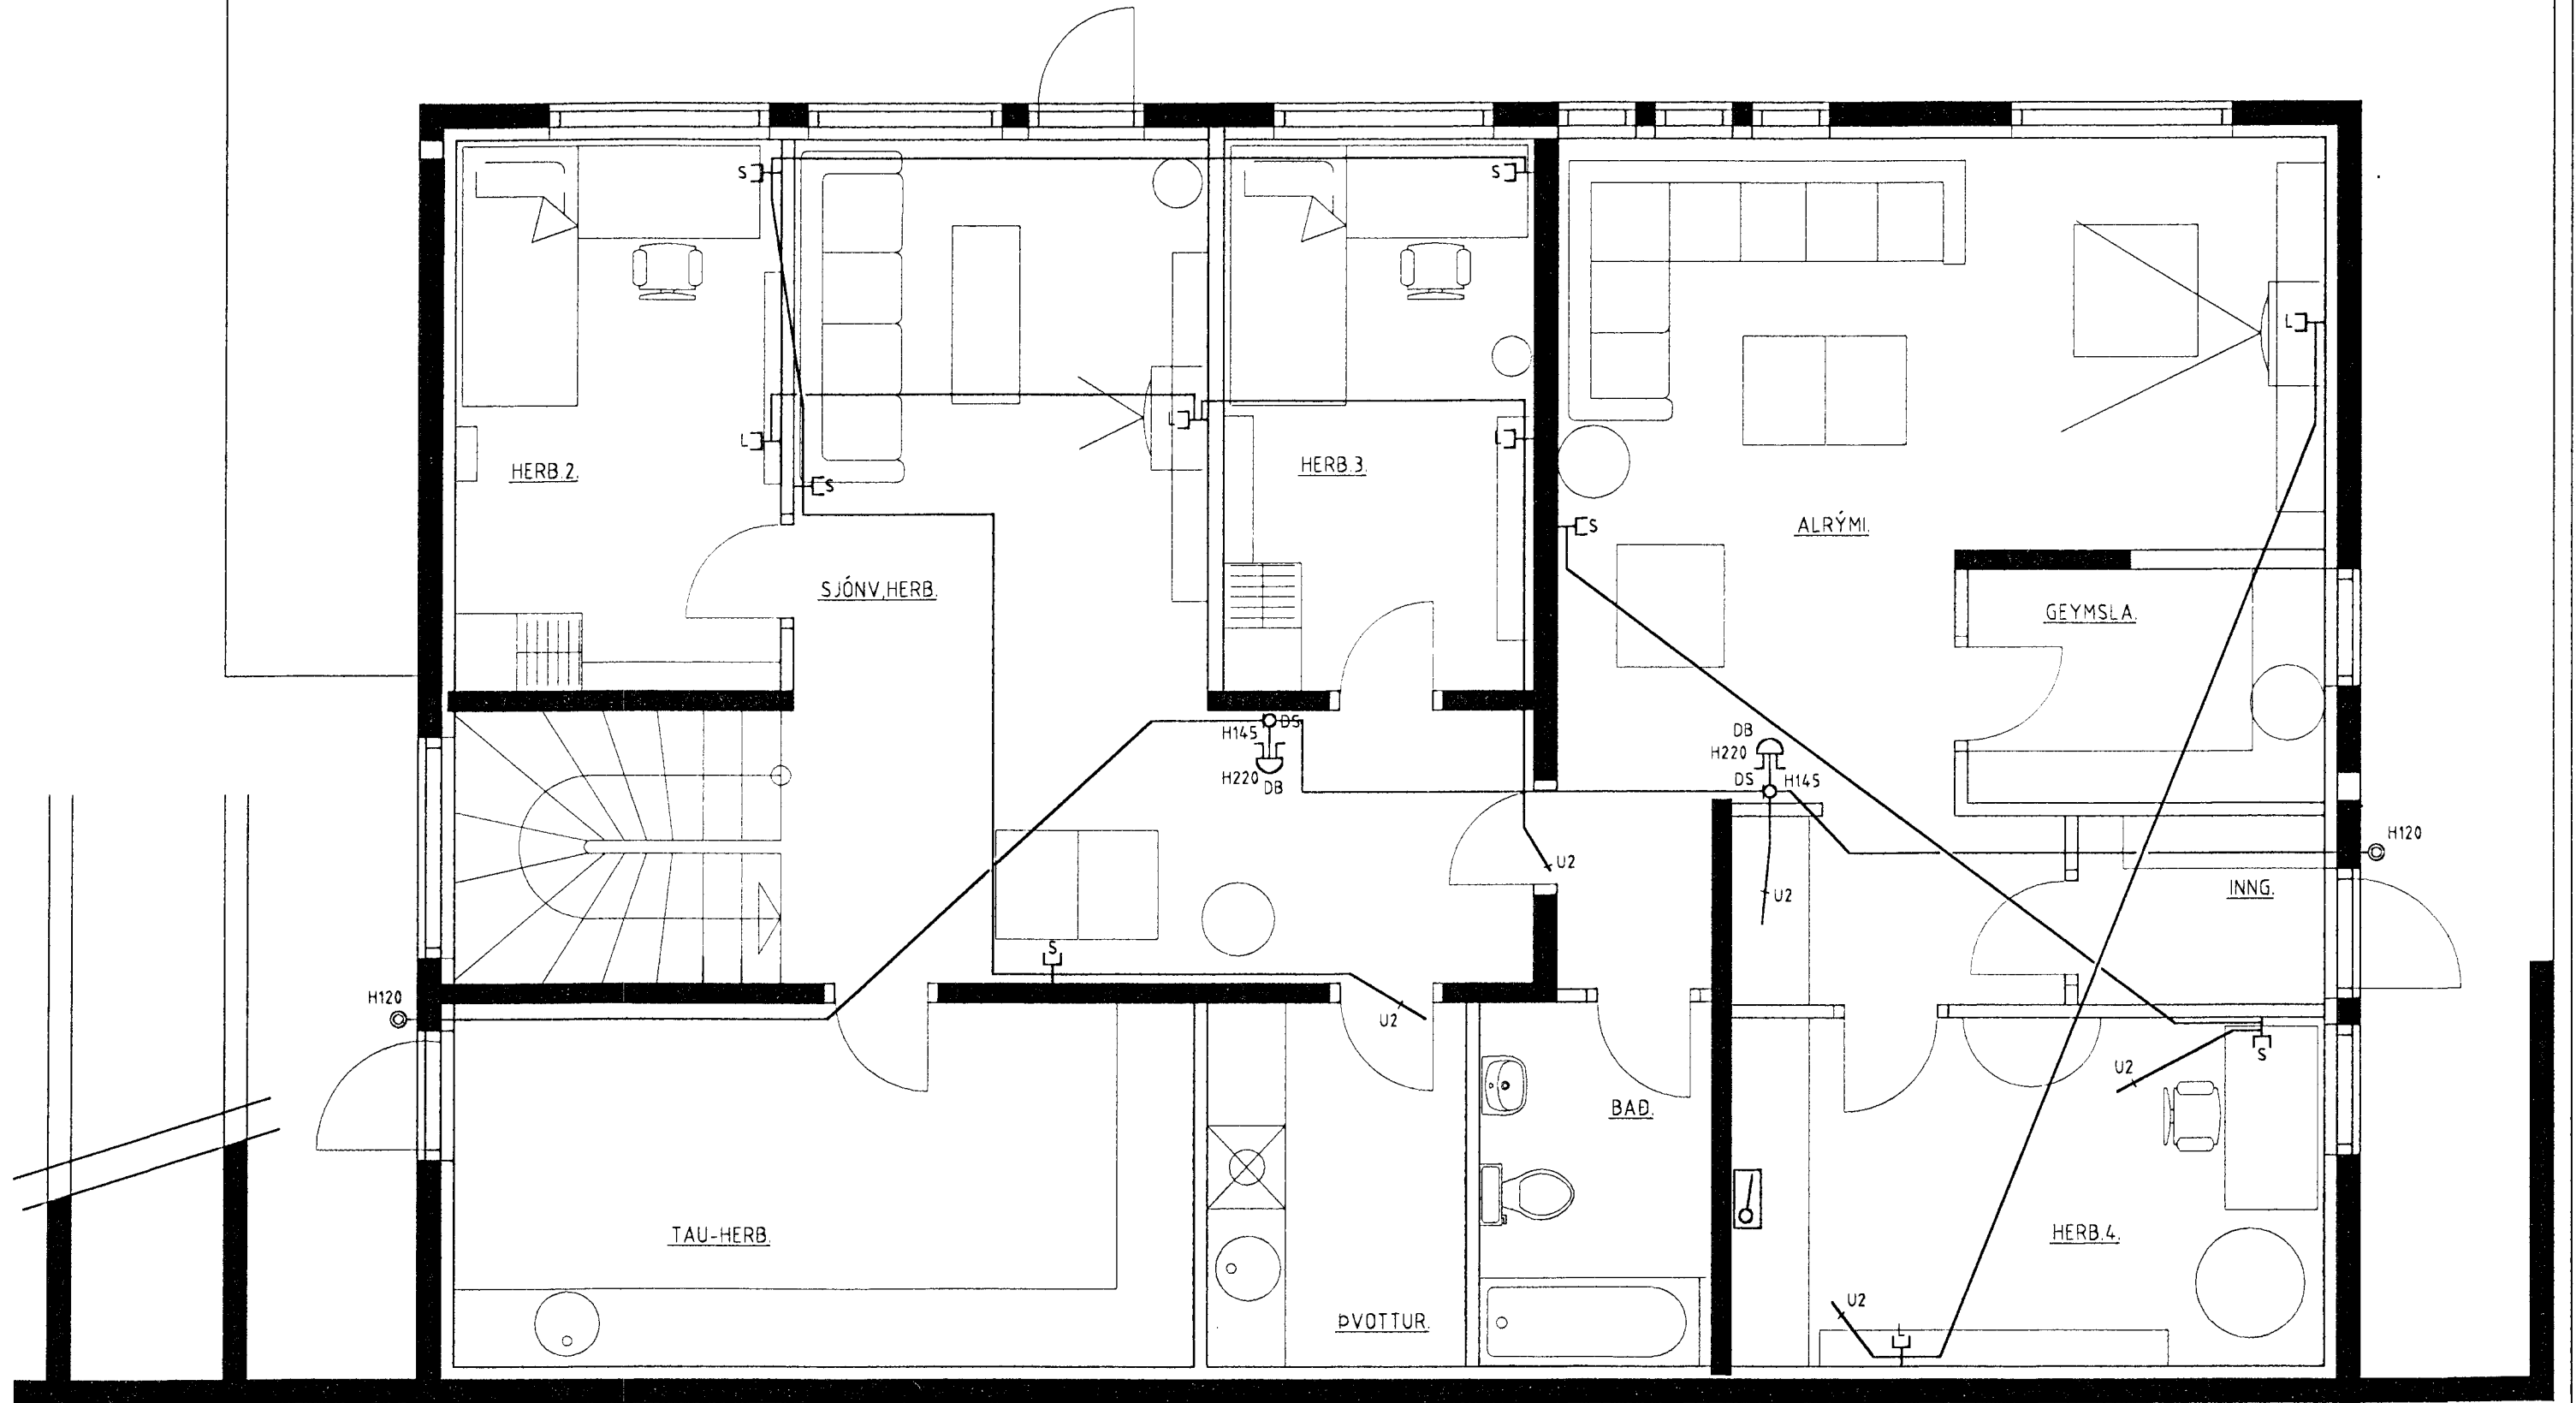

Sjá skýringar á teikningu nr. G005.

Sérskýringar:

② U2 merkir að hér fara plastpípur upp í smáspennukassa SK, sem staðsettur er í bílskúr á efri hæðinni.

- CS Símatengill, hæð 20 sm, rofadós.
- L Loftnetstengill, hæð 20 sm, rofadós.
- DS Dyrasími, hæð 145 sm, veggdós.
- ⌋DB Dyrabjalla, hæð 220 sm, veggdós.

Grunnmynd kjallara, mælikvarði 1/50.

Heiti.	Dags:	Máí, 99	Breytingar.
<b>Lindarberg 92,</b>	Teikn:	G003	
<b>Hafnarfirði.</b>	Kvarði:	1/50	
Heiti telkningar.	Hannað:	GRE	
Smáspenna, kjallari.	Teiknað:	GRE	
	Yfirfarid:		