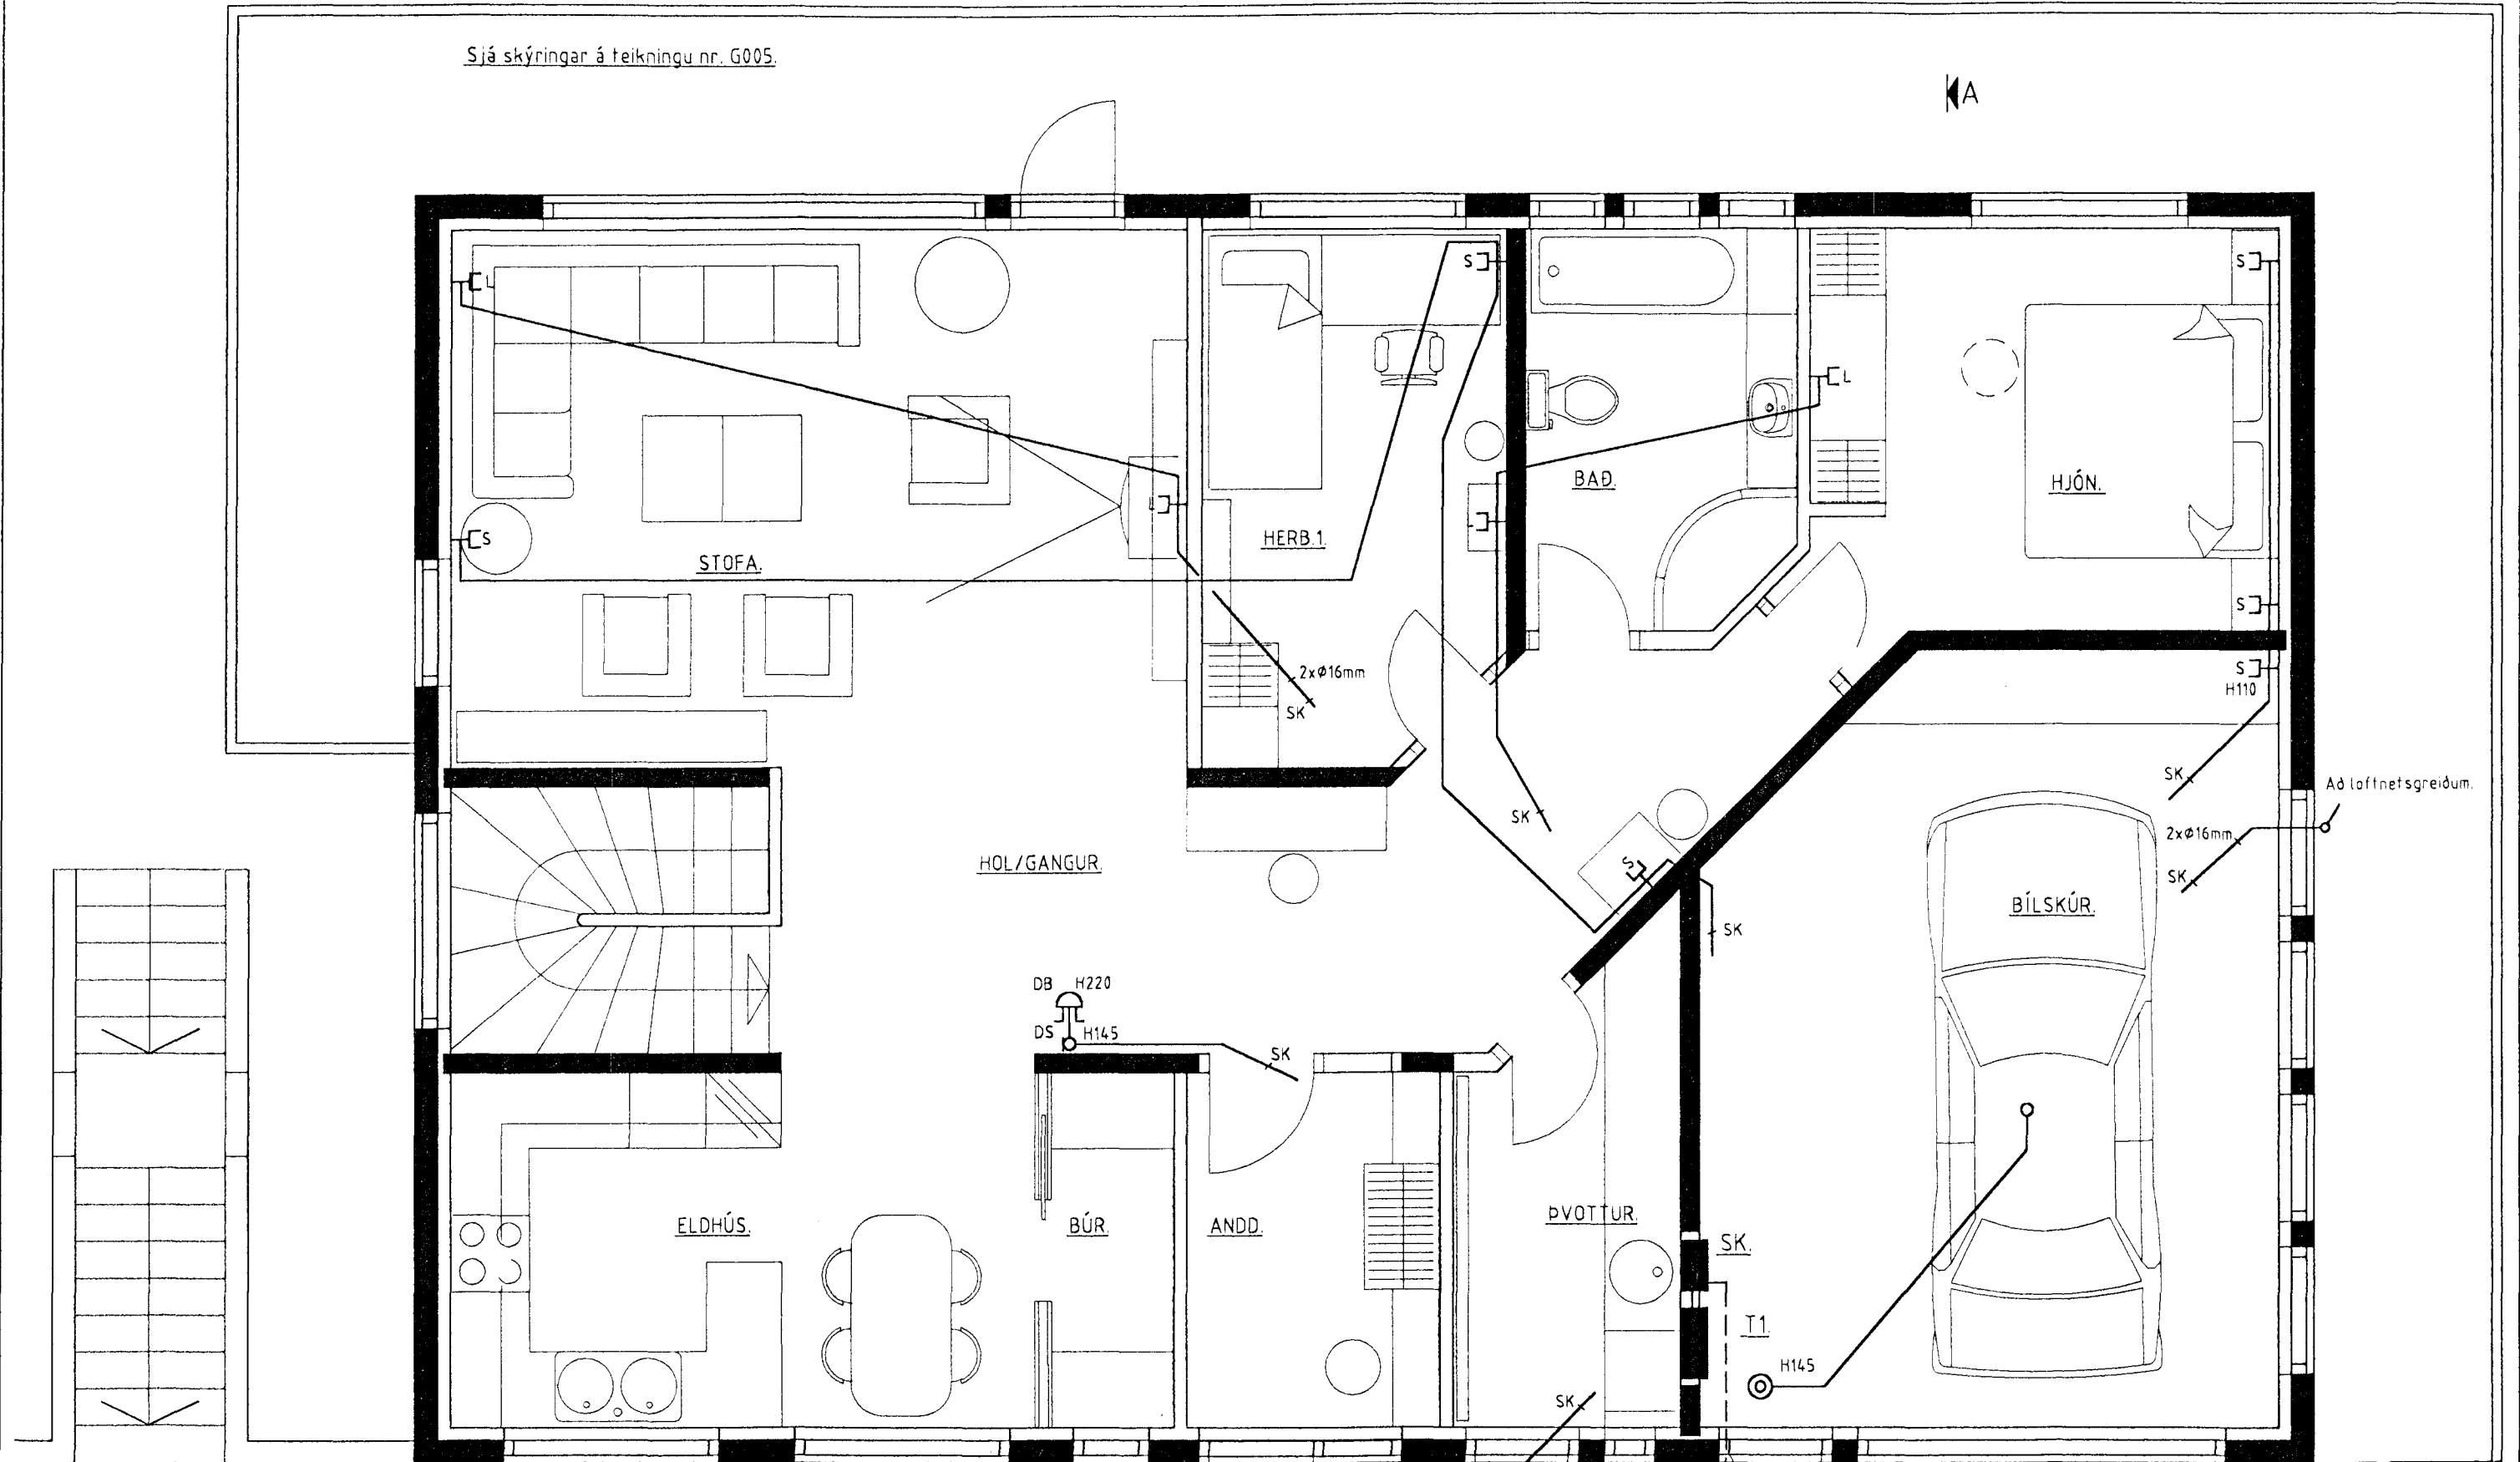

Sjá skýringar á teikningu nr. G005.

Sérskýringar:

DS Dyrasími, útistöð.

LJ Læsingarjárn.

S Símatengill, hæð 20 sm, rofadós.

L Loftnetstengill, hæð 20 sm, rofadós.

DS Dyrasími, hæð 145 sm, veggdós.

DB Dyrabjalla, hæð 220 sm, veggdós.

Grunnmynd 1.hæð, mælikvarði 1/50.

Heiti.
**Lindarberg 92,
Hafnarfirði.**

Heiti teikningar.
Smáspenna, 1.hæð.

Dags: Maí, 99

Teikn.: G004

Kvarði: 1/50

Hannað: GRE

Teiknað: GRE

Yfir farið: →

Breytingar.

3xØ25mm plastpípur, (símaintak + möguleikar).

Ad loftnetsgreidum.