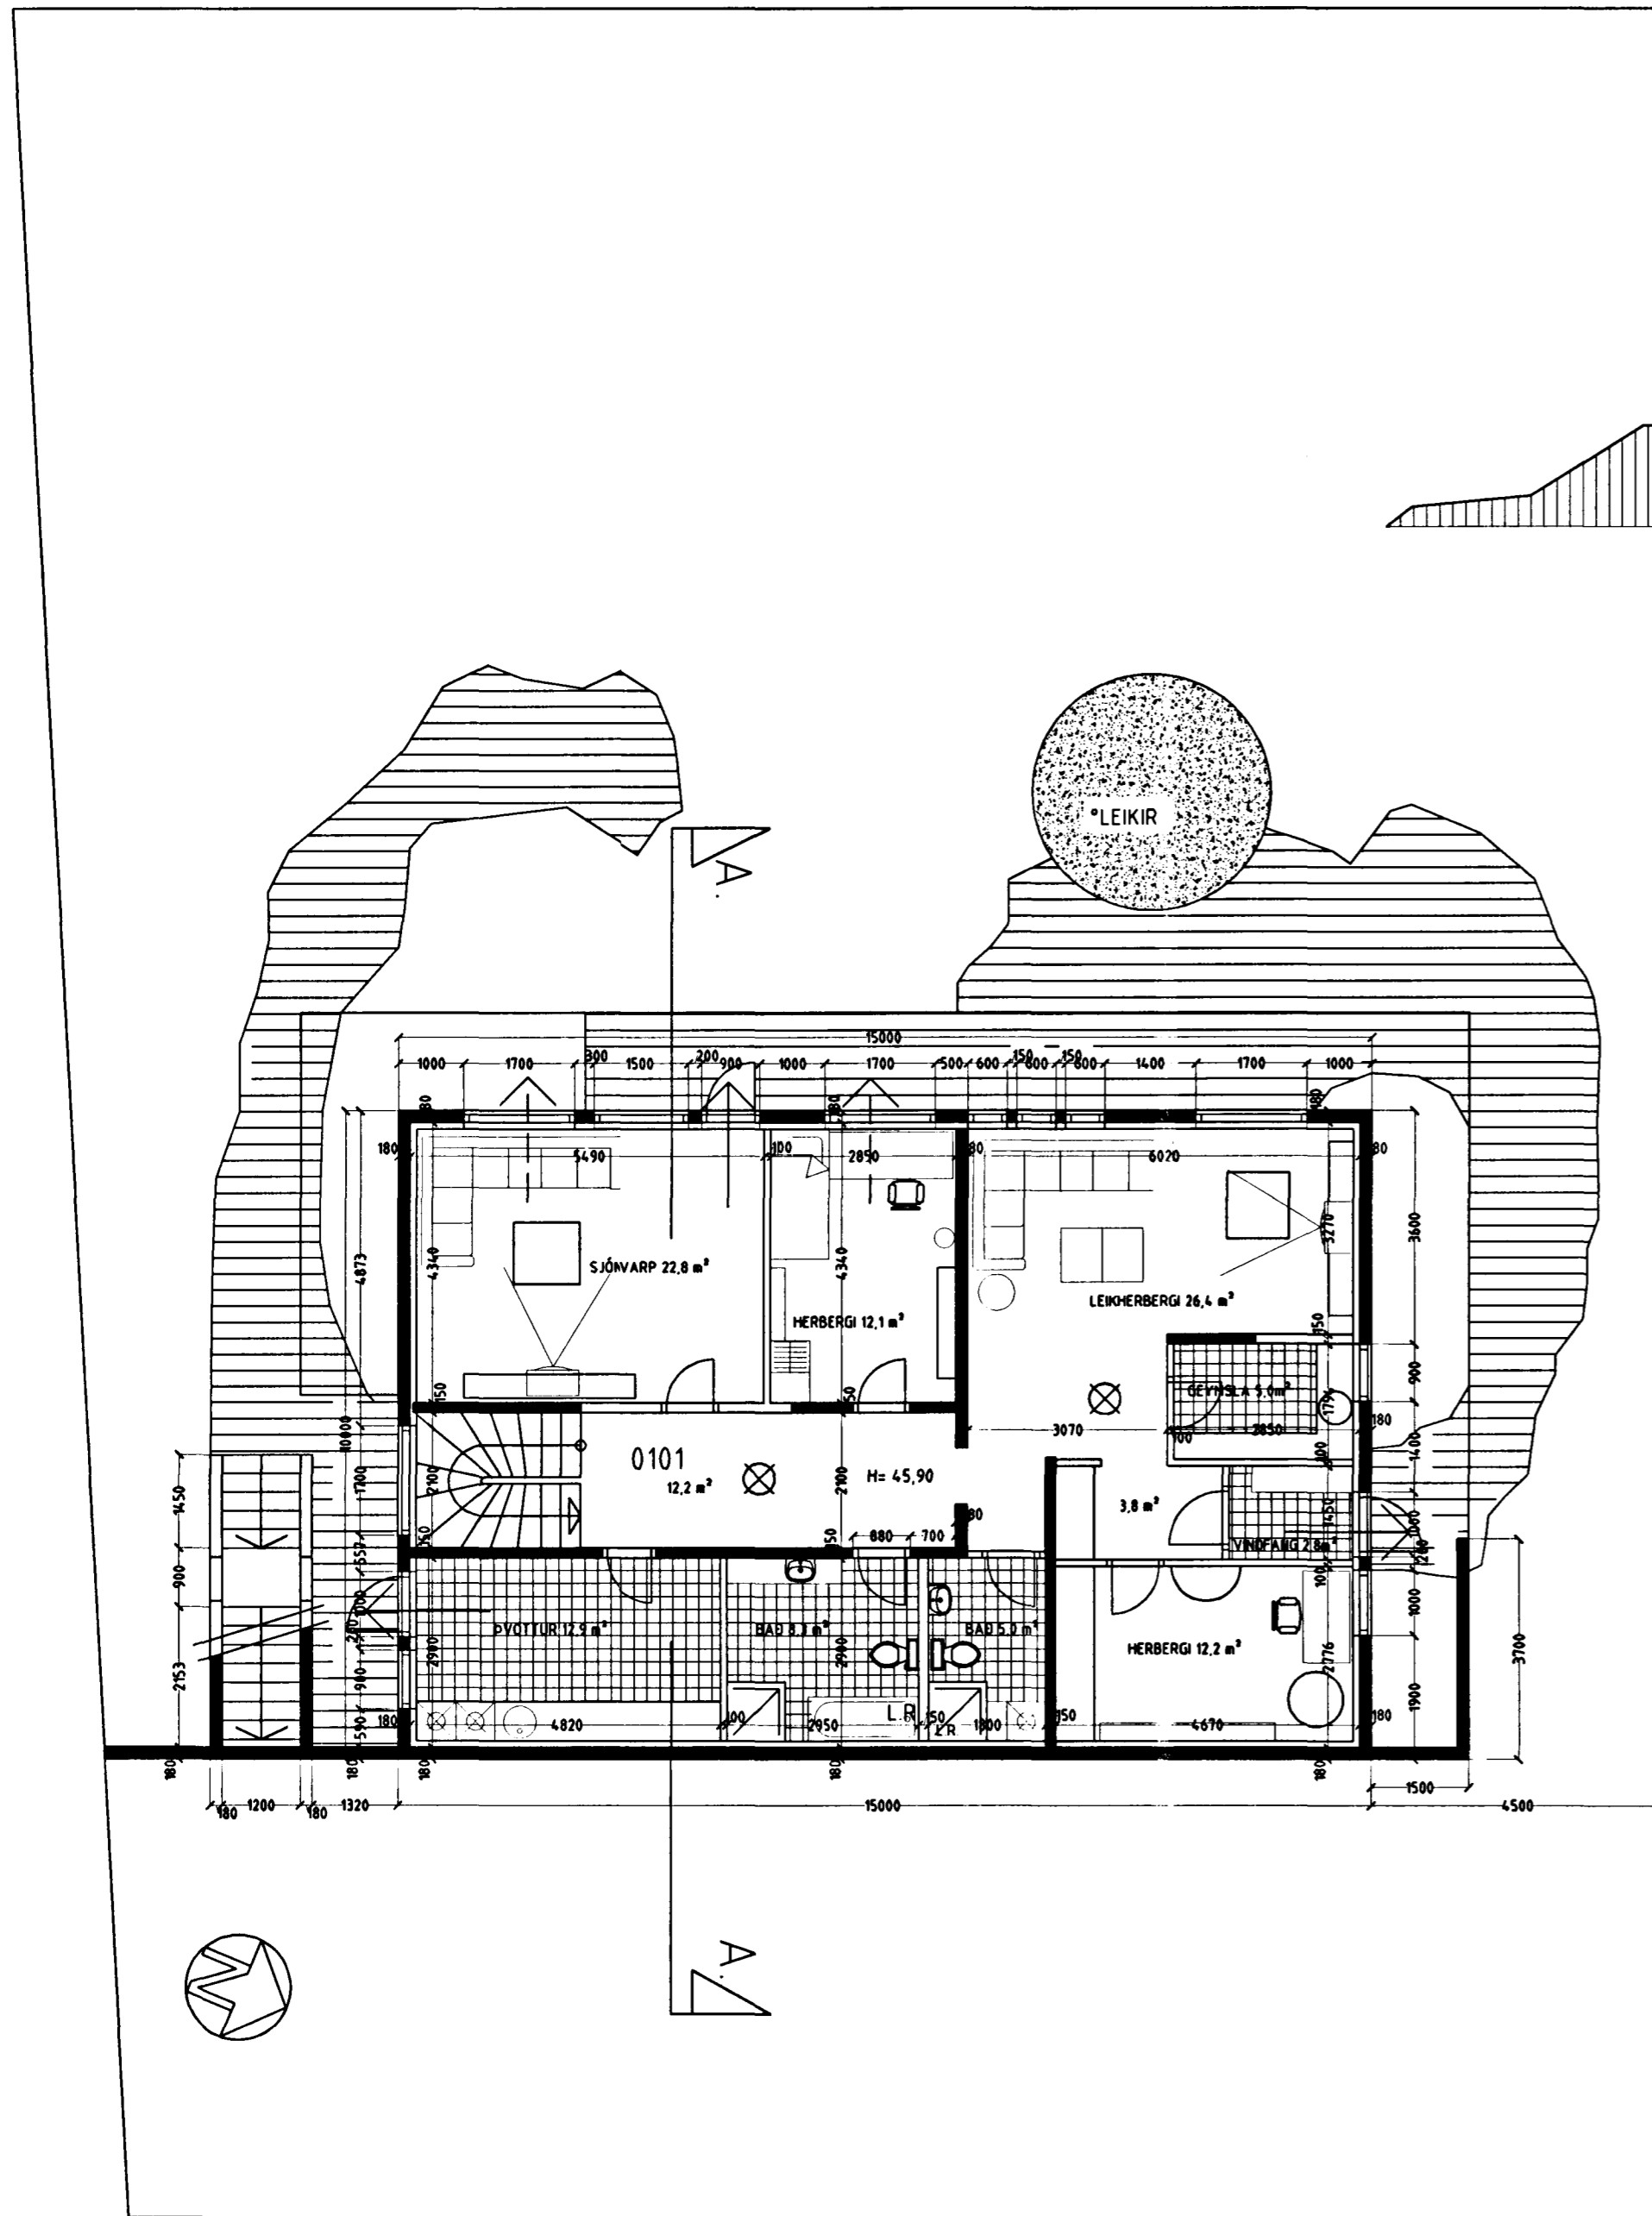

SNID A-A. mkv. 1:100.

Grunnmynd 1. hæð. mkv. 1:100.

Afstöðumynd. mkv. 1:500.

LINDARBERG 92 HAFNARFIRÐI.

Sigurður Þorvarðarson byggingafræðingur bfi.
Teiknistofan Strandgötu 11 220 Hafnarfirði.
Sími: 5651510. Fax: 5651299. Netfang: teiknistofan@istlandia.is

Skýringar:	Adaluppdráttur.
Teikning:	Grunnmynd 1. hæð. Snid A-A. Afstöðumynd.
Mælikvarði:	1: 100. & 1:500.
Undirskrift:	14/2 2000 <i>lvj-p</i>
Blad nr:	1 af 5
Dagsetning:	17 maí 1999.
Breytt:	Innra skipulagi breytt 25.11.1999. OG BÆTT VIÐHURÐAR SÚÐUR