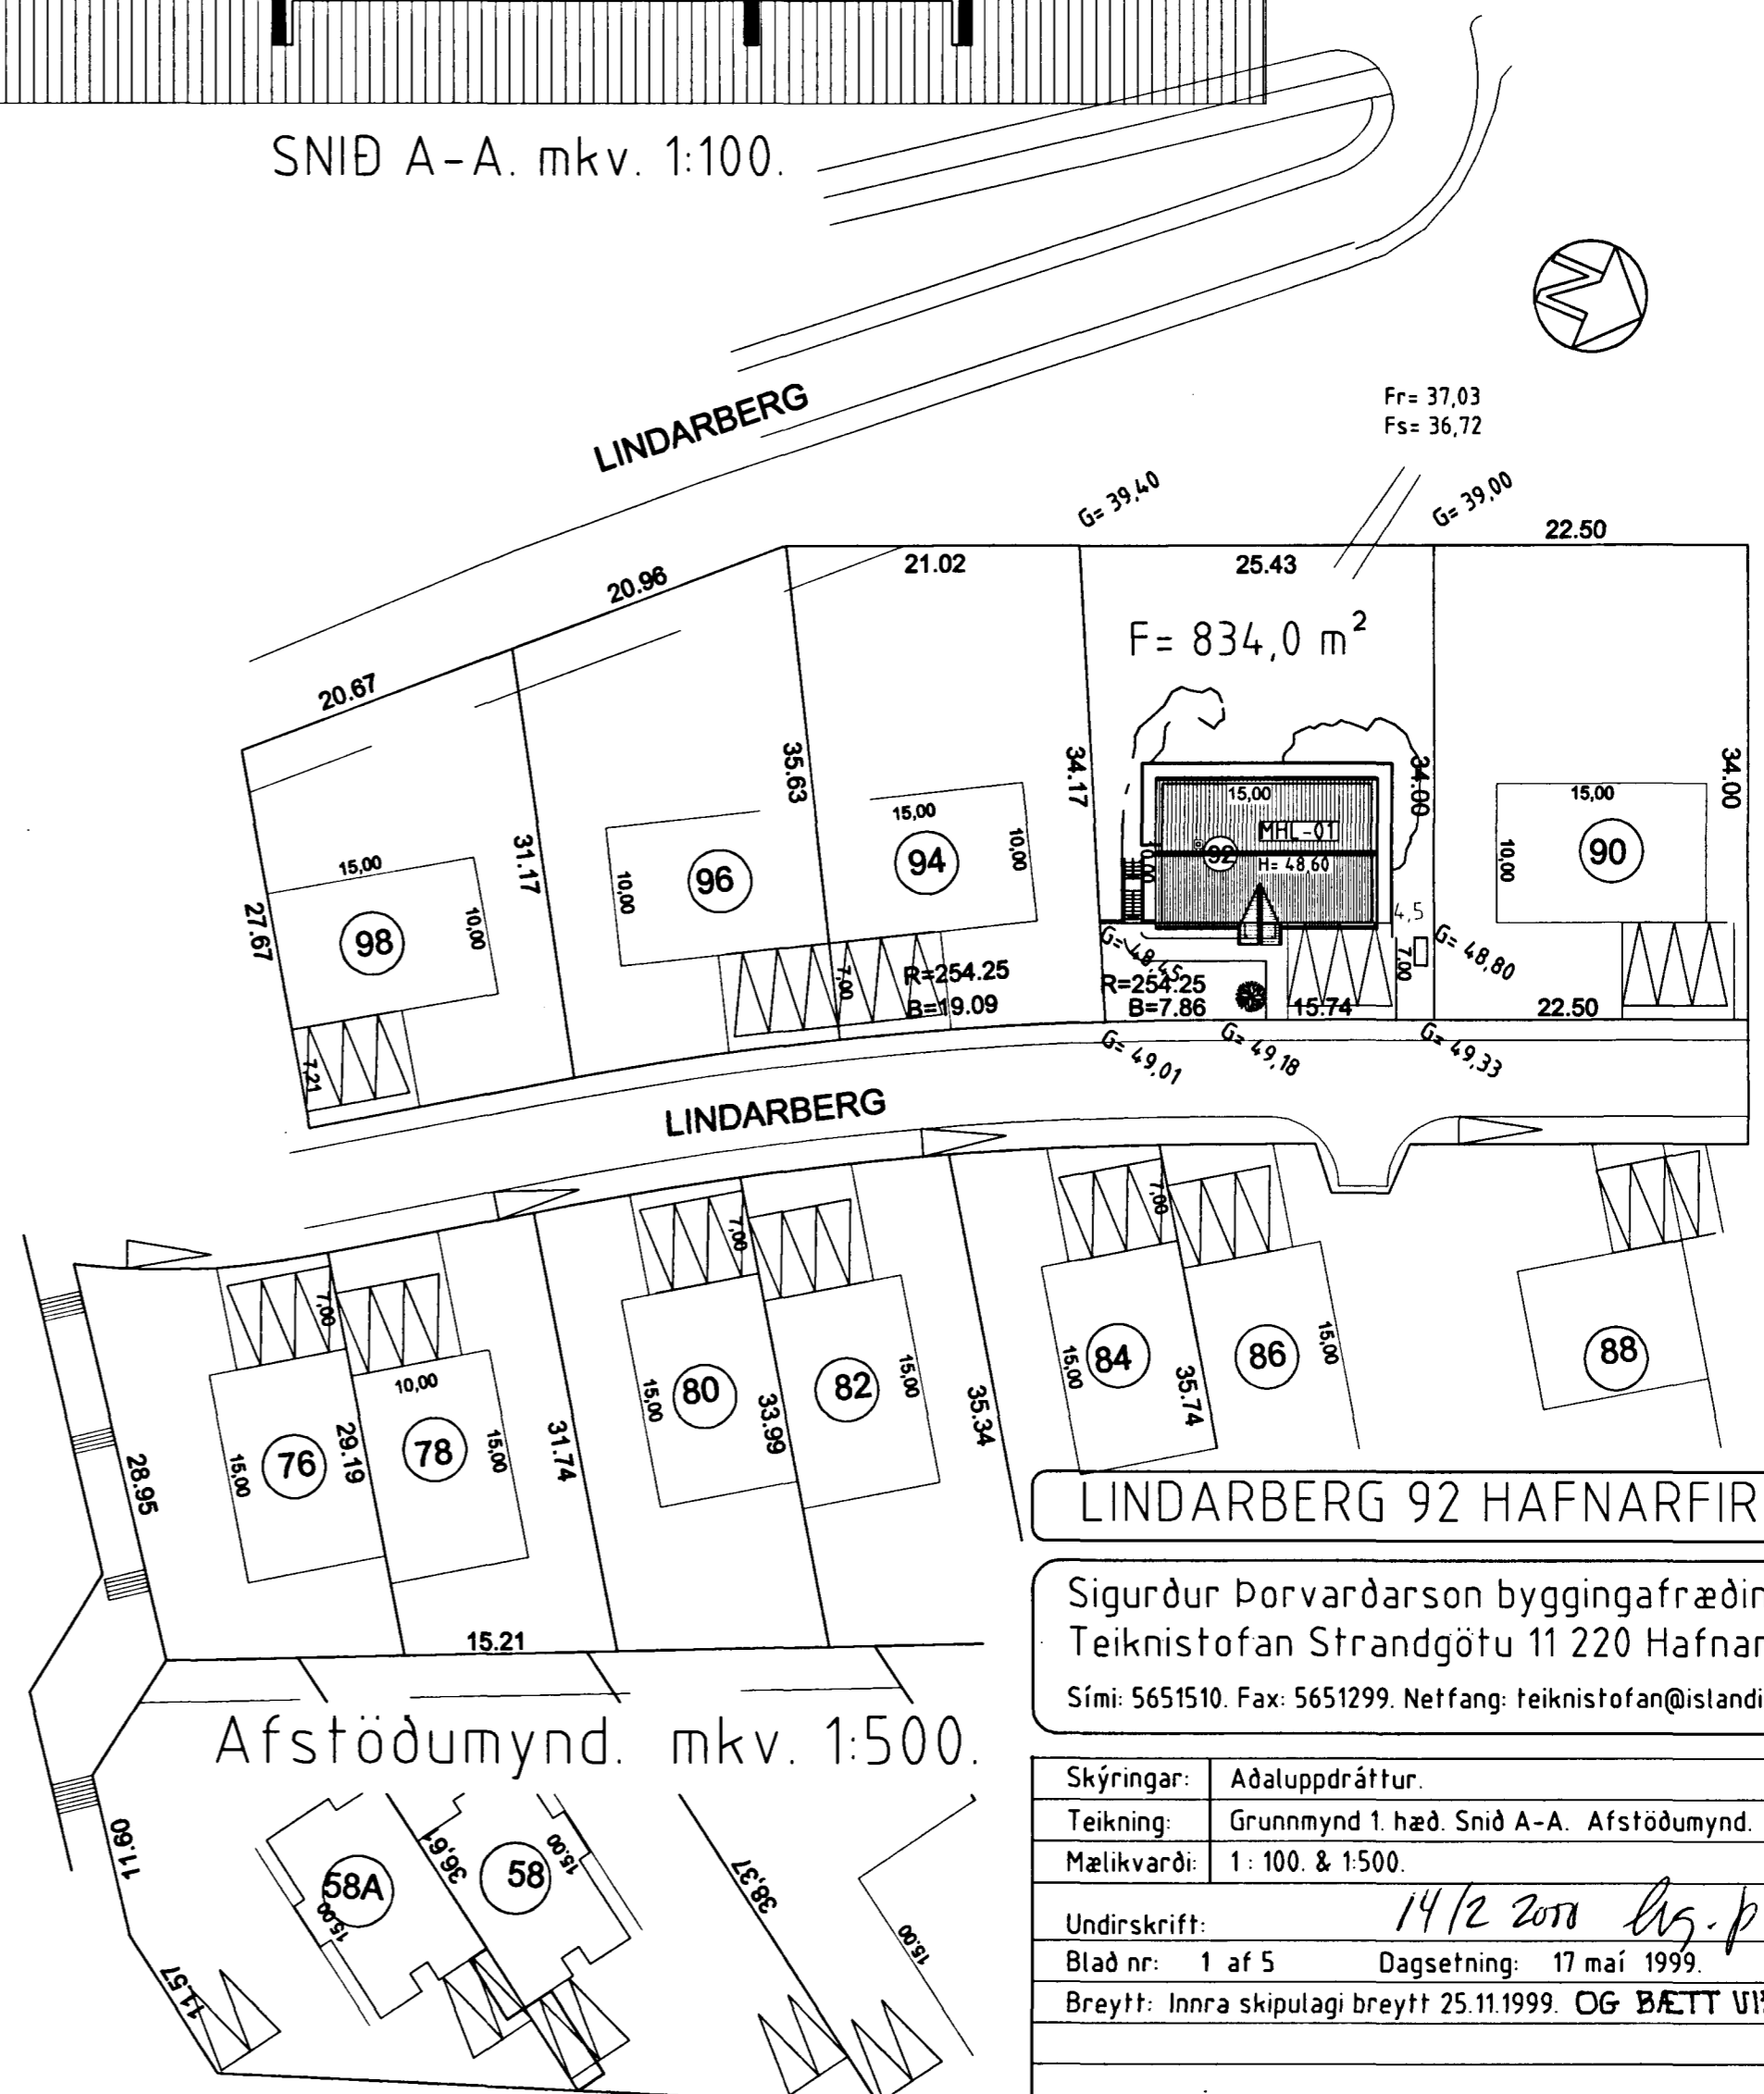

Afstöðumynd. mkv. 1:500.

LINDARBERG 92 HAFNARFIRÐI.

Sigurður Þorvarðarson byggingafræðingur bfi.
Teiknistofan Strandgötu 11 220 Hafnarfirði.
Sími: 5651510. Fax: 5651299. Netfang: teiknistofan@istlandia.is

Skýringar:	Adaluppdráttur.
Teikning:	Grunnmynd 1. hæð. Snid A-A. Afstöðumynd.
Mælikvarði:	1: 100. & 1:500.
Undirskrift:	14/2 2000 <i>lvj-p</i>
Blad nr:	1 af 5
Dagsetning:	17 maí 1999.
Breytt:	Innra skipulagi breytt 25.11.1999. OG BÆTT VIÐHURÐAR SÚÐUR