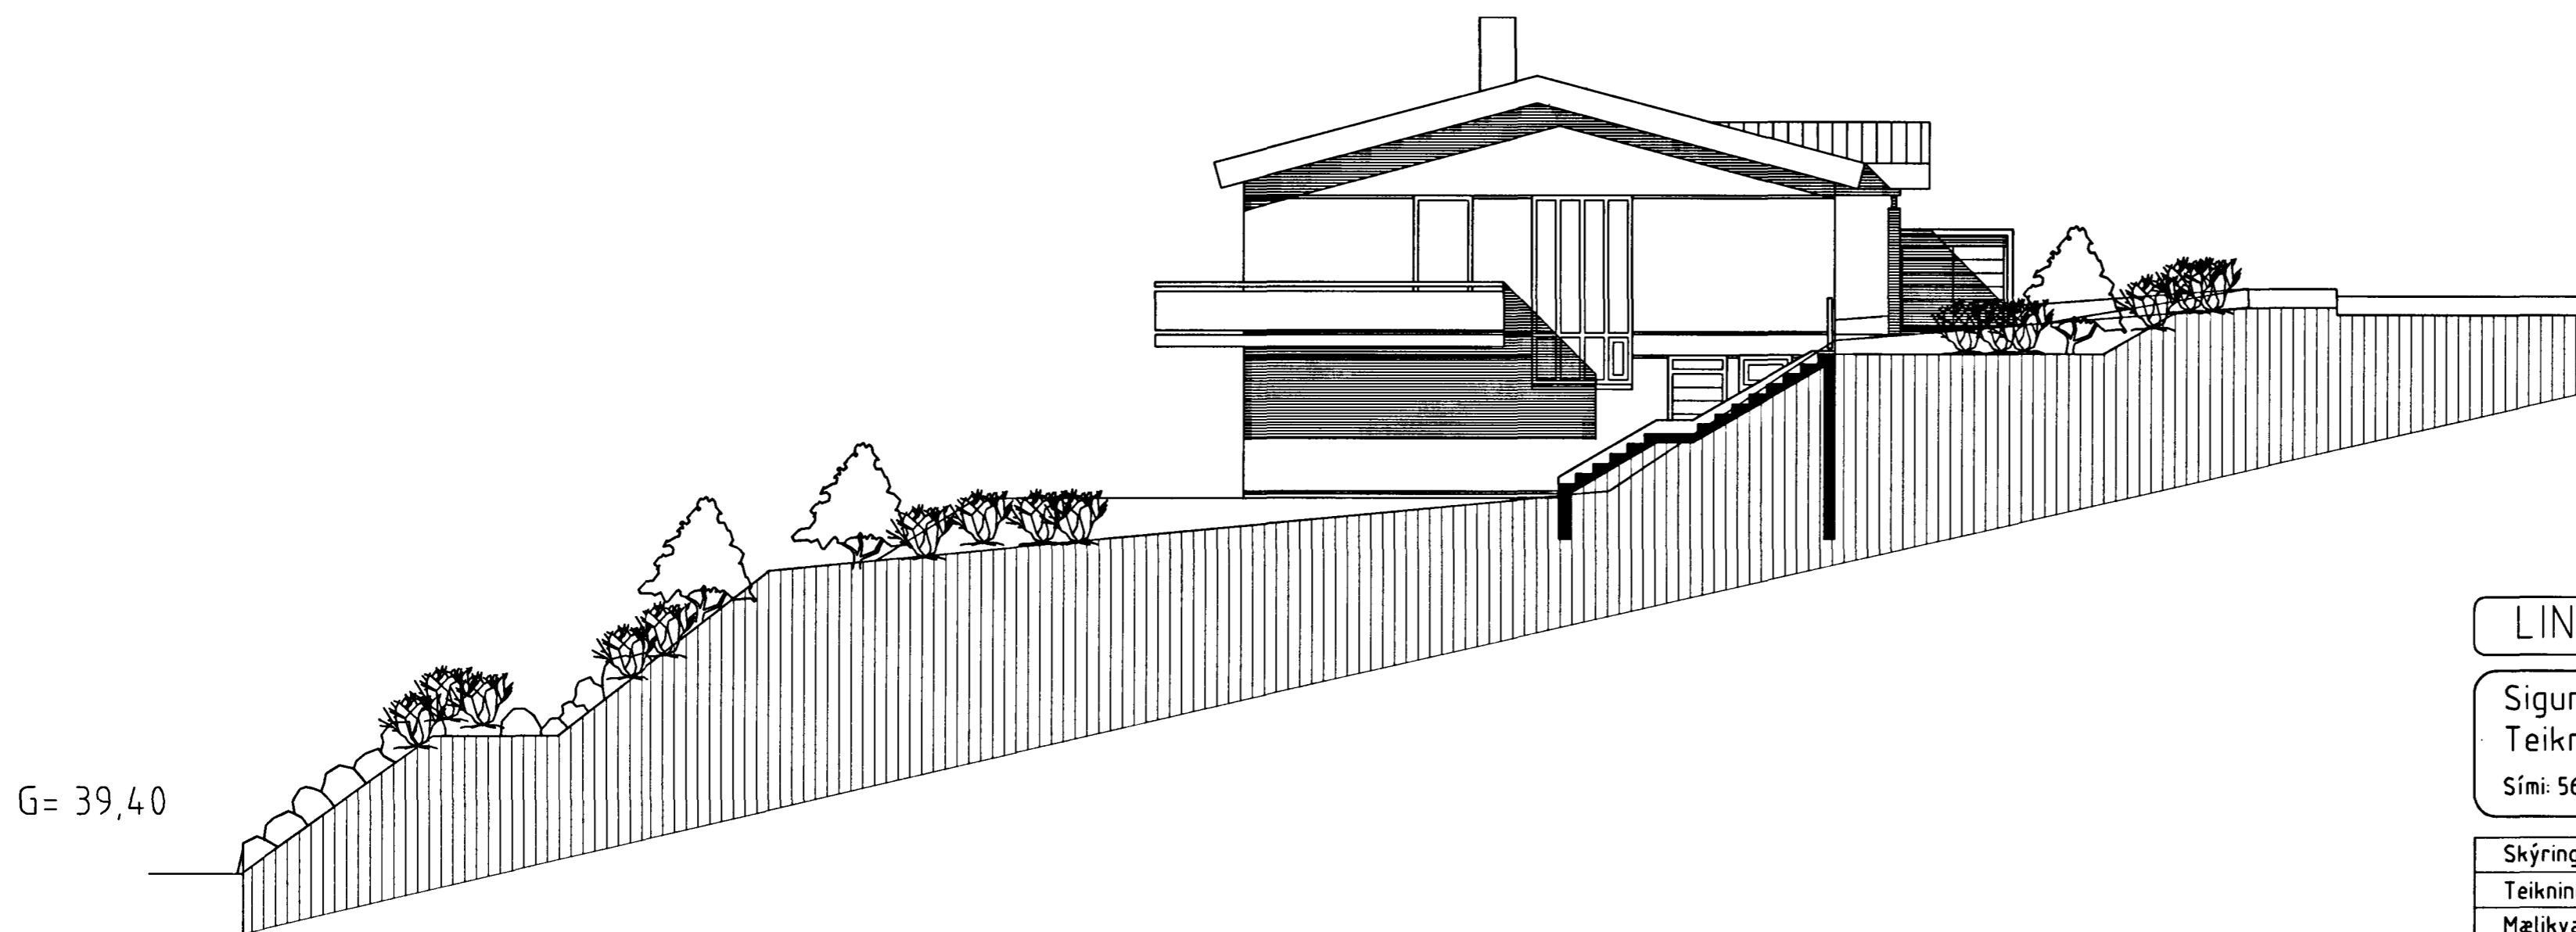

LINDARBERG 92 HAFNARFIRÐI.

Samþykkt þann

24 FEB. 2000

Byggingafulltrúinn í Hafnarfirði,
Erlendur Hjálmarsson

Útlit vestur . mkv. 1:100.

Útlit suður . mkv. 1:100.

LINDARBERG 92 HAFNARFIRÐI.

Sigurður Þorvarðarson byggingafræðingur b.í.
Teiknistofan Strandgötu 11 220 Hafnarfirði.

Sími: 5651510. Fax: 5651299. Netfang: teiknistofan@islandia.is

Skýringar:	Aðaluppdráttur.
Teikning:	Útlitsmyndir, vestur og suður.
Mælikvarði:	1 : 100
Undirskrift:	<i>14/2 2000 in p</i>
Blad nr:	3 af 5
Dagsetning:	17 maí 1999.
Breytt:	Útliti breytt 25.11.1999. HURÐ SETT Á SUBURHLÍÐ. SKOÐAFIND SETTUR
A ÚTLIT.	