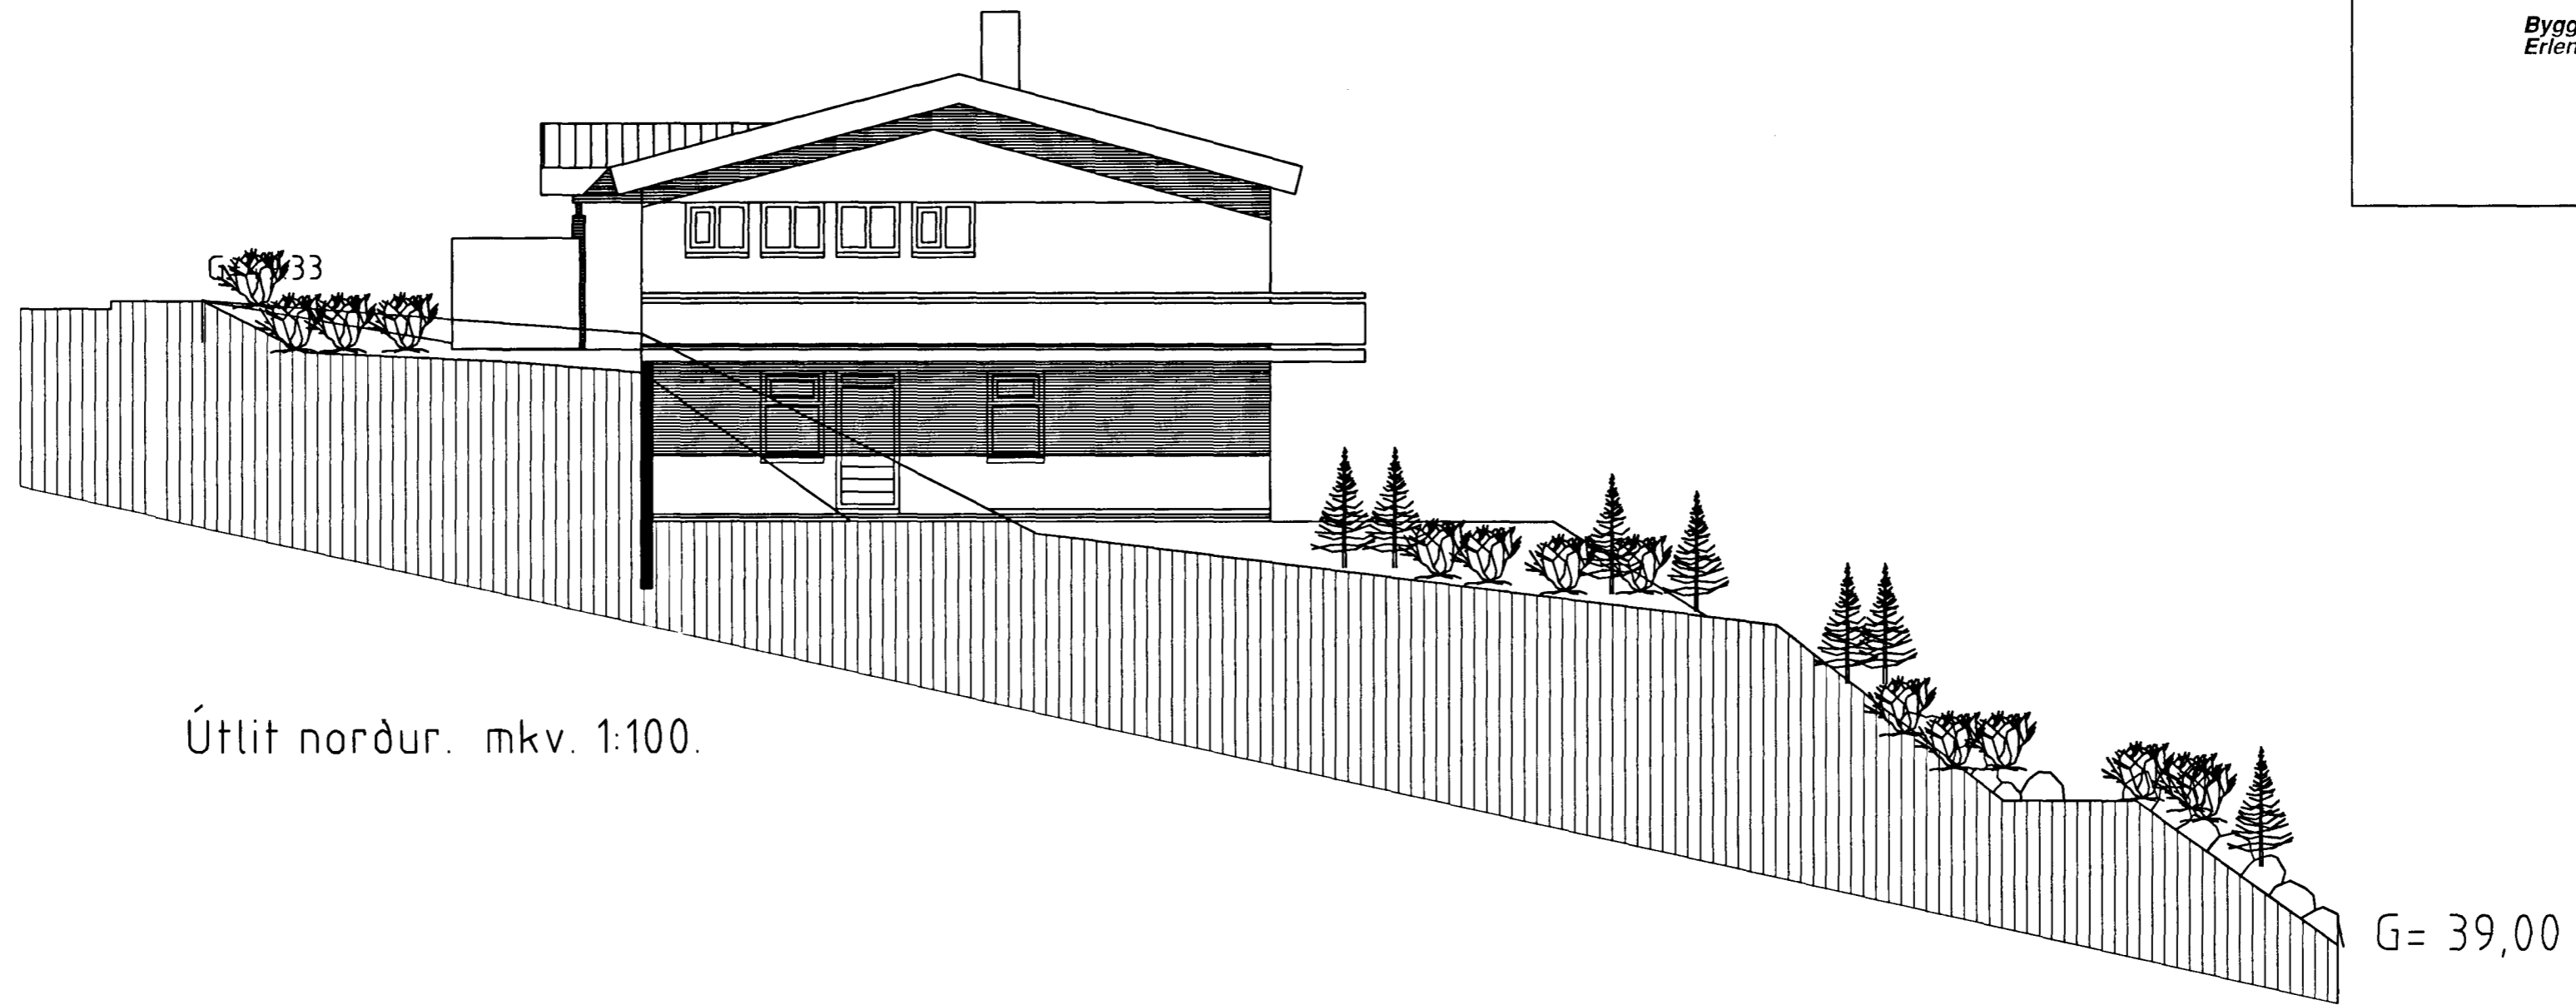

LINDARBERG 92 HAFNARFIRÐI.

Samþykkt þann

24 FEB. 2000

Byggingafulltrúinn í Hafnarfirði
Erlendur Hjálmarsson

Útlit norður. mkv. 1:100.

Útlit austur. mkv. 1:100.

LINDARBERG 92 HAFNARFIRÐI.

Sigurður Þorvarðarson byggingafræðingur b.í.
Teiknistofan Strandgötu 11 220 Hafnarfirði.

Sími: 5651510. Fax: 5651299. Netfang: teiknistofan@islandia.is

Skýringar:	Aðaluppdráttur.
Teikning:	Útlit: Norður og austur.
Mælikvæði:	1:100.
Undirskrift:	14/22000 <i>lj p</i>
Blað nr:	4 af 5
Dagsetning:	17 maí 1999.
Breytt: Útliti breytt 25.11.1999. HURÐ INNÍ GEYMSLU BREYTT Í GLEGG- SKORSTEINN SETTUR Á ÚTLIT.	