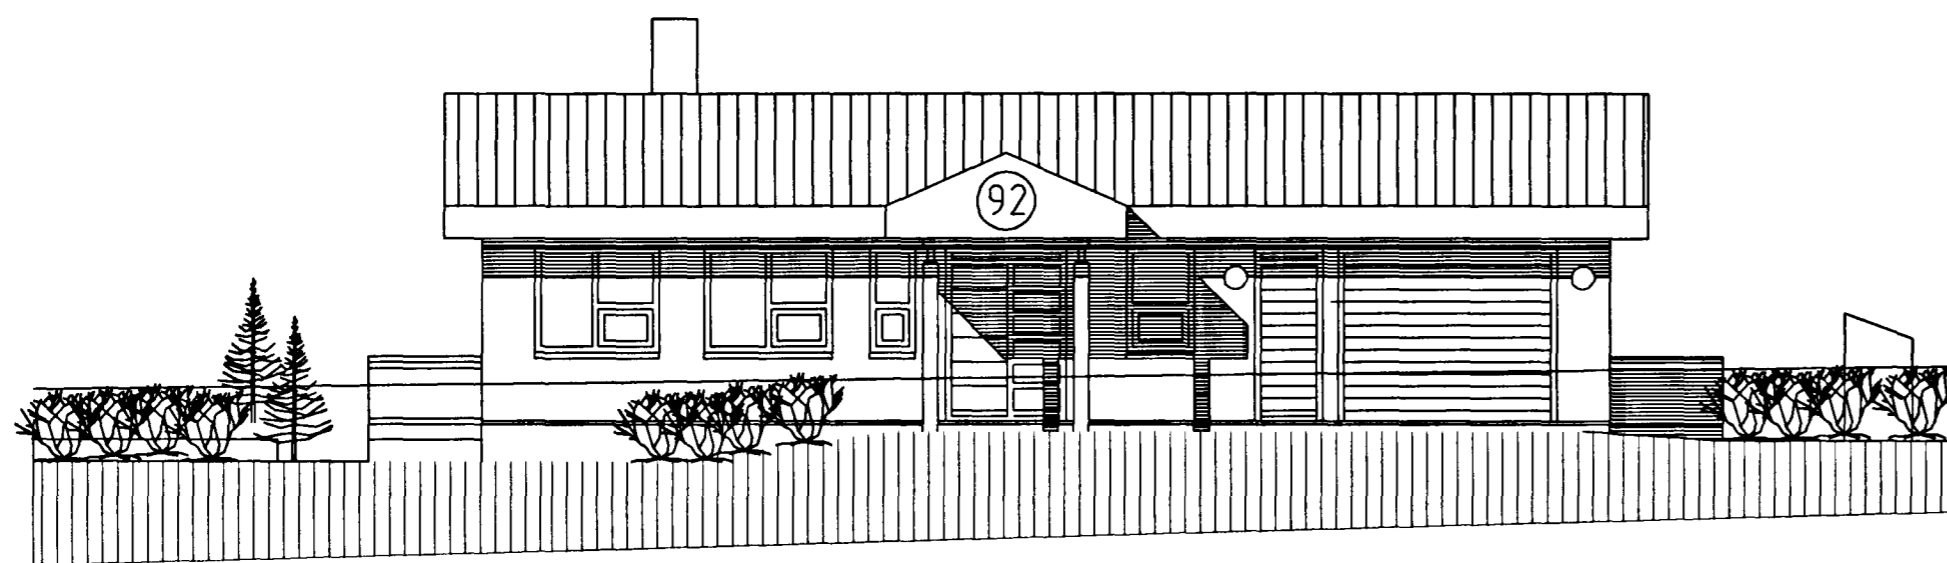

LINDARBERG 92 HAFNARFIRÐI.

Samþykkt þann

24 FEB. 2000

Byggingafulltrúinn í Hafnarfirði
Erlendur Hjálmarsson

Útlit norður. mkv. 1:100.

Útlit austur. mkv. 1:100.

LINDARBERG 92 HAFNARFIRÐI.

Sigurður Þorvarðarson byggingafræðingur b.í.
Teiknistofan Strandgötu 11 220 Hafnarfirði.

Sími: 5651510. Fax: 5651299. Netfang: teiknistofan@islandia.is

Skýringar:	Aðaluppdráttur.
Teikning:	Útlit: Norður og austur.
Mælikvæði:	1:100.
Undirskrift:	14/22000 <i>lj p</i>
Blað nr:	4 af 5
Dagsetning:	17 maí 1999.
Breytt: Útliti breytt 25.11.1999. HURÐ INNÍ GEYMSLU BREYTT Í GLEGG- SKORSTEINN SETTUR Á ÚTLIT.	