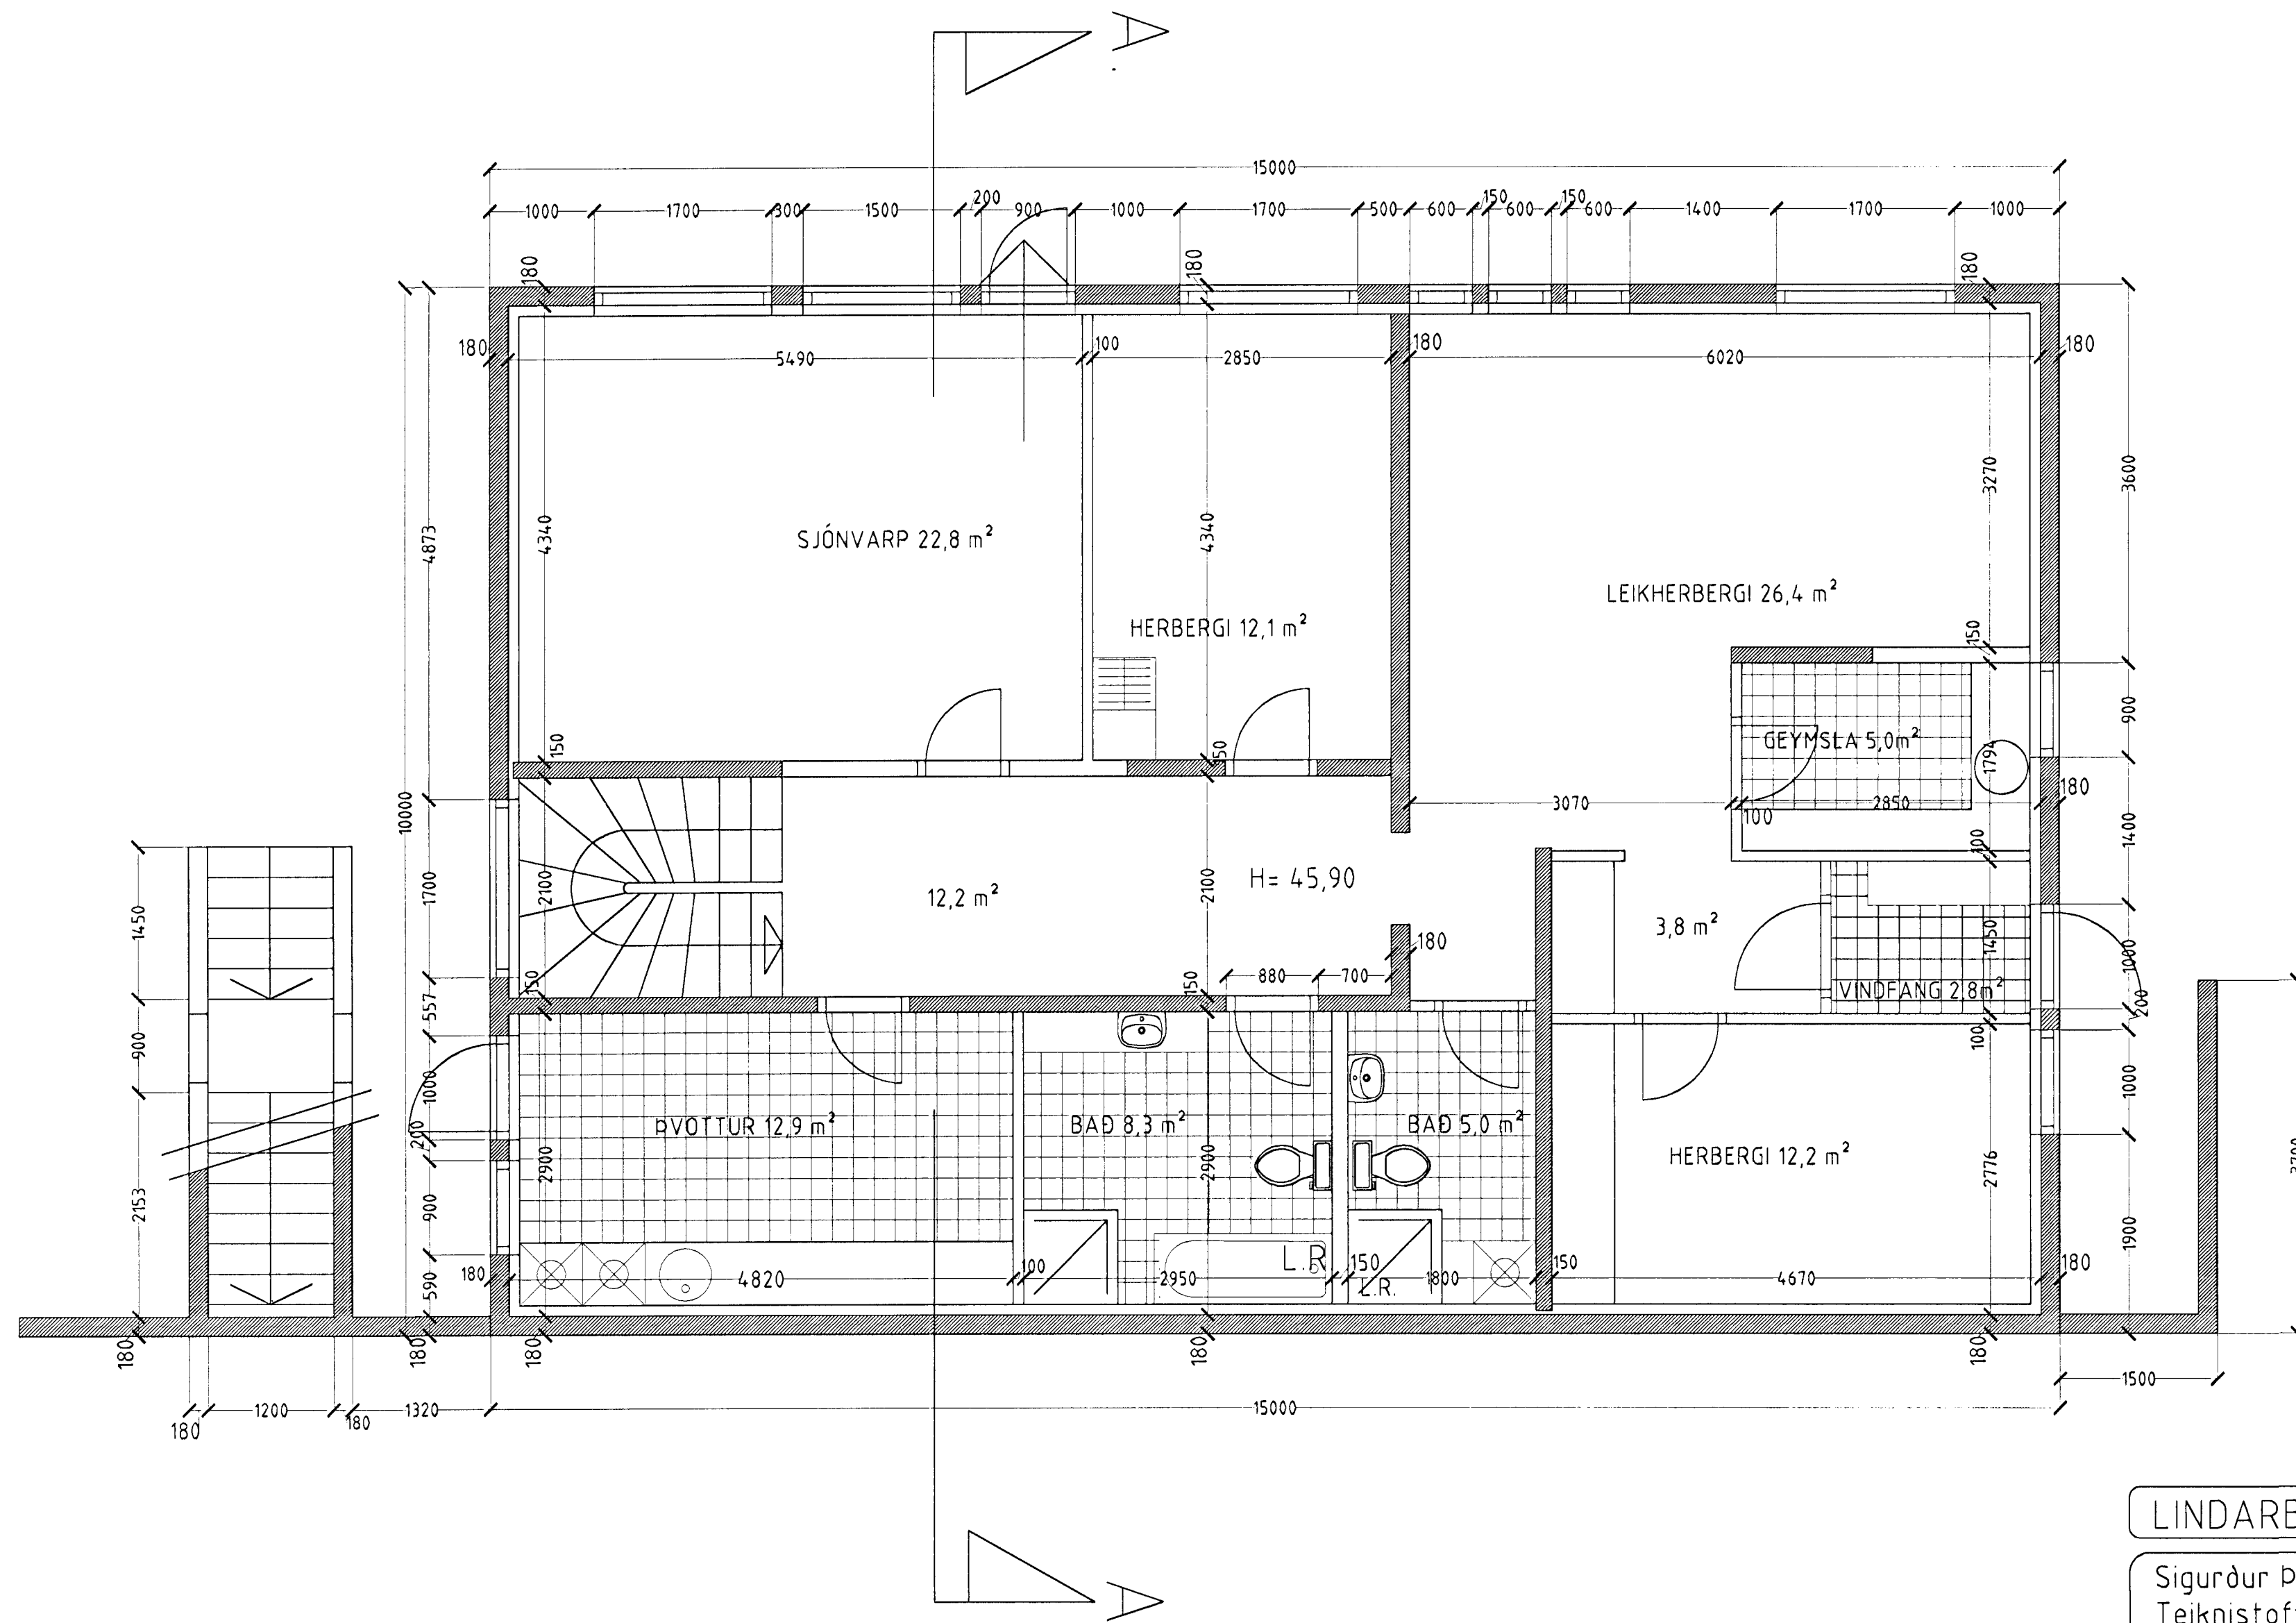

LINDARBERG 92 HAFNARFIRÐI.

Grunnmynd 1. hæð. mkv. 1:50.

Byggingafultrúi Hafnarfjarðar  
 Algjalt þann  
 21 MARS 2000  
 Sigurbjörg Halldóttir

LINDARBERG 92 HAFNARFIRÐI.

Sigurður Þorvarðarson byggingafræðingur b.f.í.  
 Teiknistofan Strandgötu 11 220 Hafnarfirði.  
 STH. teiknistofan ehf. kt. 510298-2769. Kt. aðalhönnuðar: 141250-4189.  
 Sími: 5651510. Fax: 5651299. Netfang: teiknistofan@islandia.is

Skýringar:	Séruppráttur.
Teikning:	Grunnmynd 1 hæð.
Mælikvæði:	1:50.
Undirskrift:	16/3 2000 Cyh
Blað nr:	1 af 6. Dagsetning: 13 mars 2000.
Breytt:	