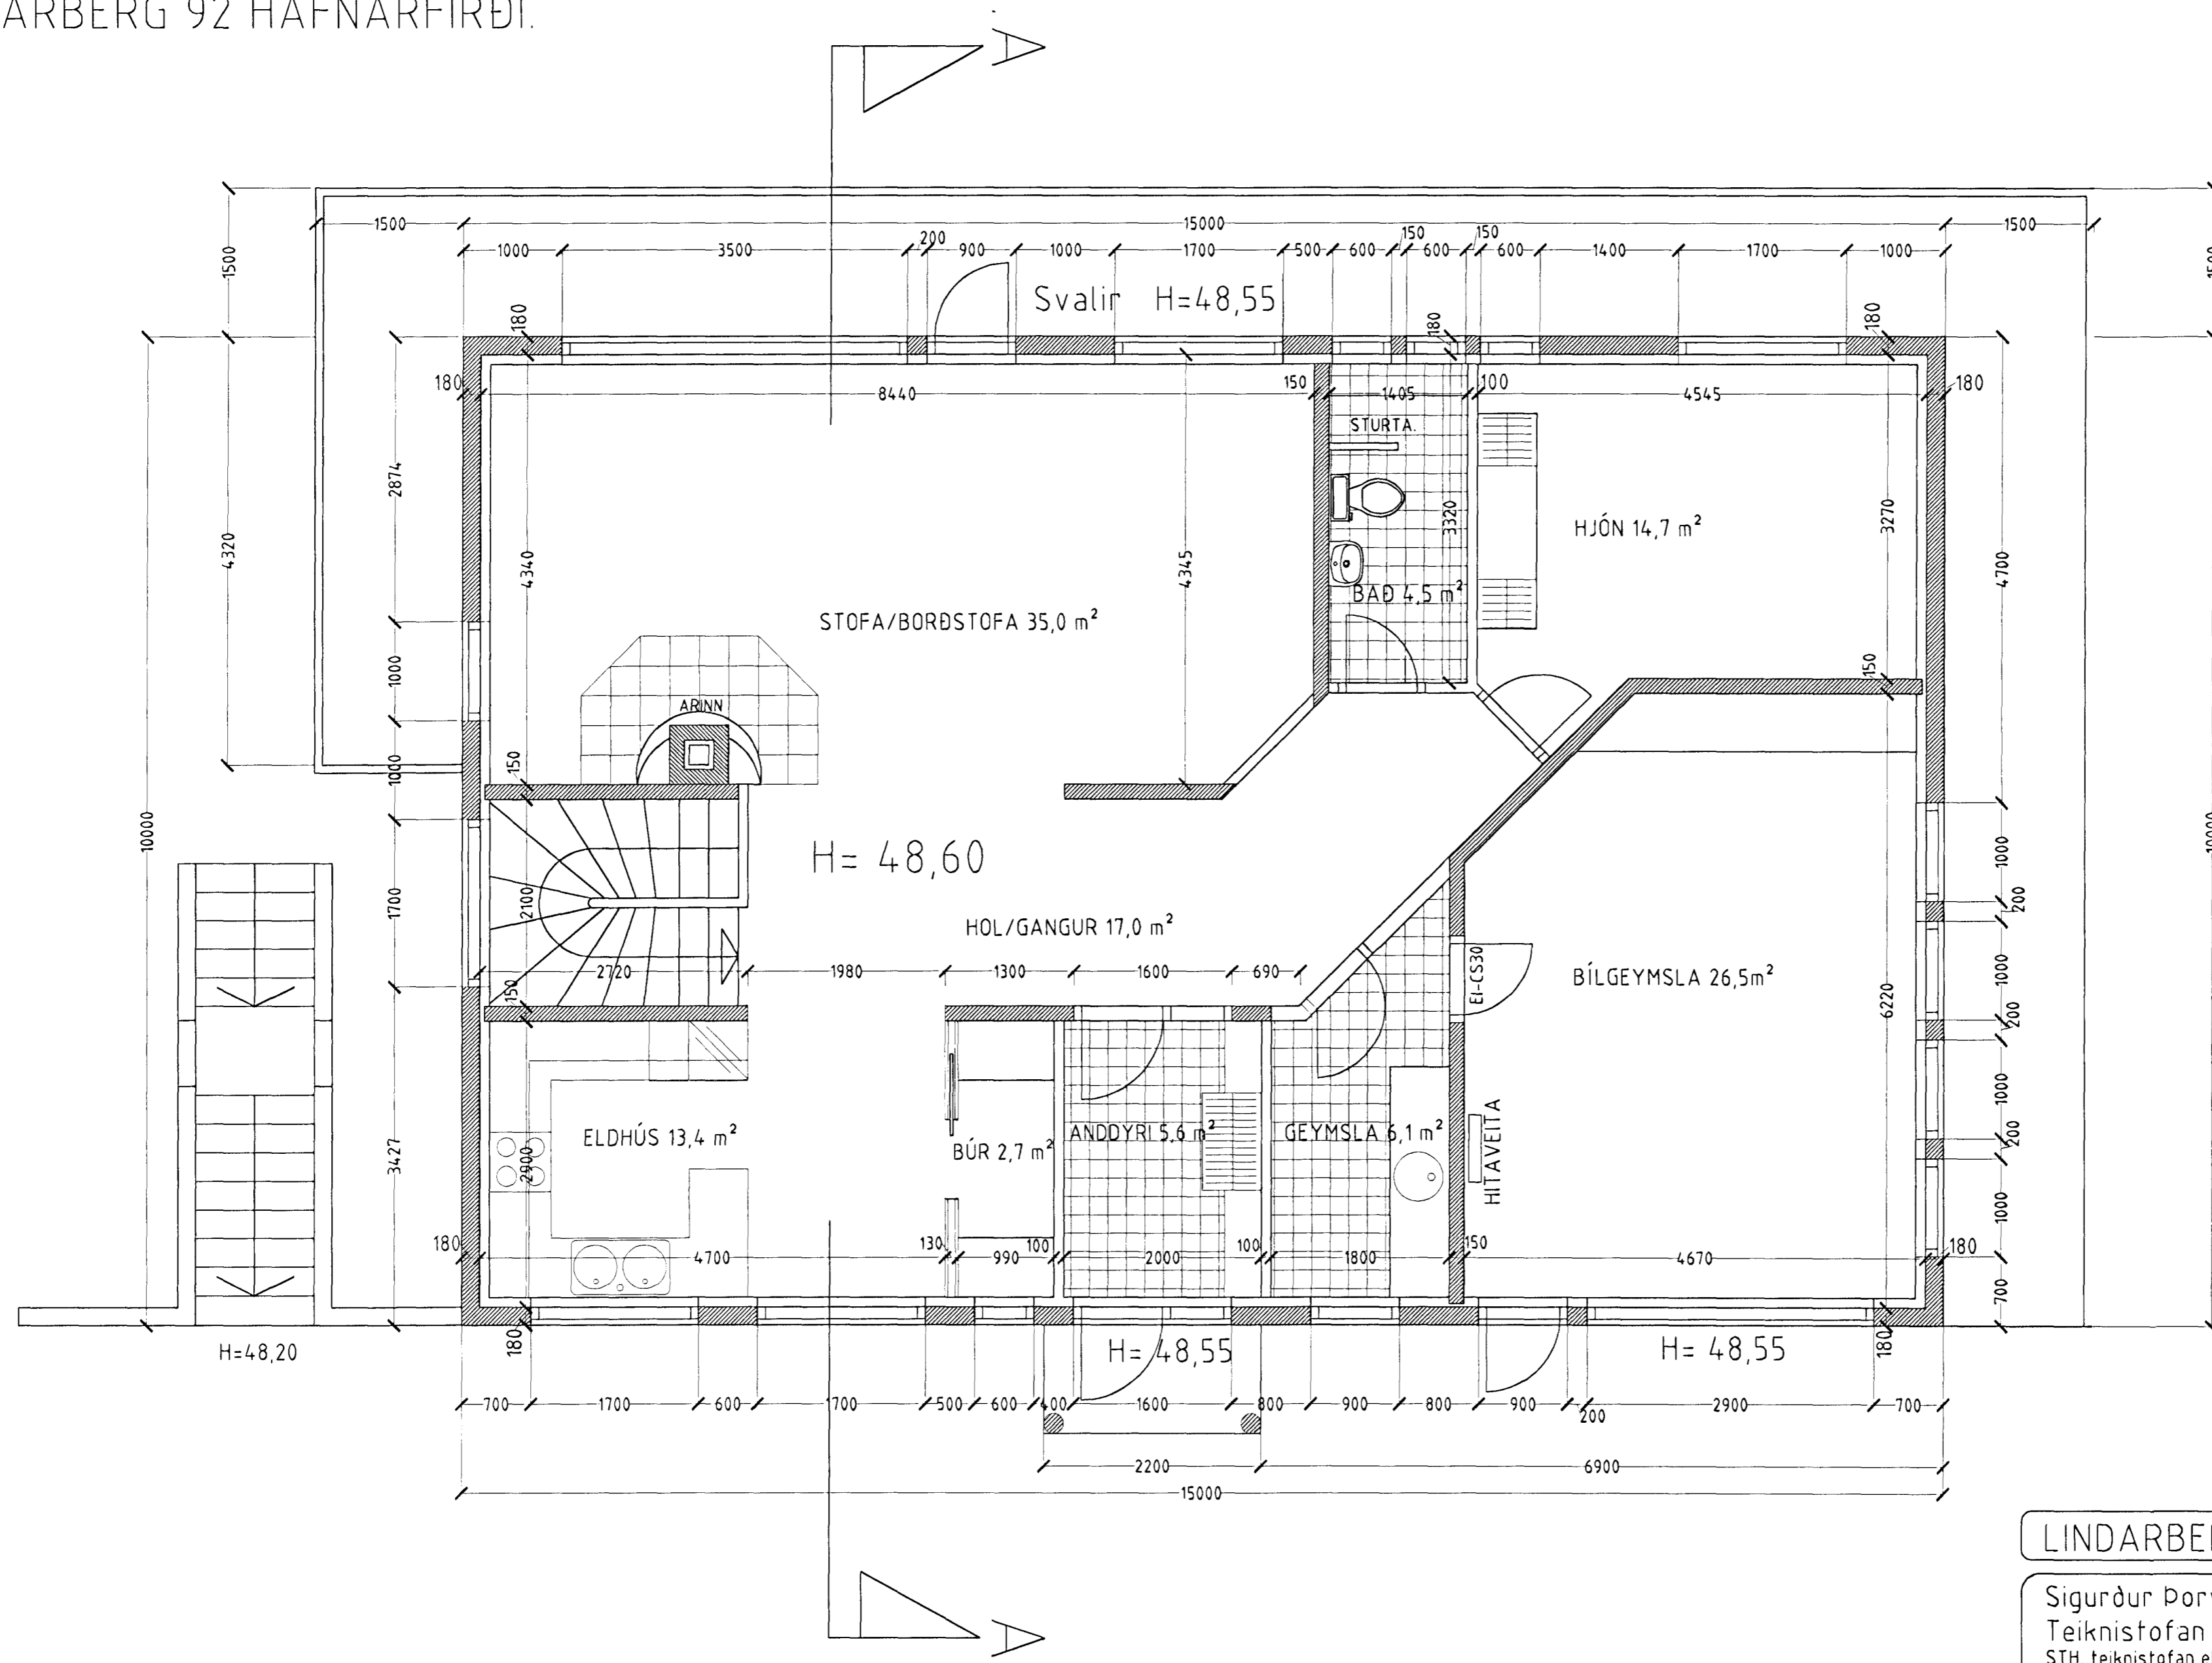

LINDARBERG 92 HAFNARFIRÐI.

Byggingaútlitir Hafnarfjarðar
 Afgreitt þann
 21 MARS 2000
 Sigurbjarnir Halldórsson

LINDARBERG 92 HAFNARFIRÐI.

Sigurður Þorvarðarson byggingafræðingur bfi.
 Teiknistofan Strandgötu 11 220 Hafnarfirði.
 STH: teiknistofan ehf. kt. 510298-2769. Kf. aðalhönnuðar: 141250-4189.
 Sími: 5651510. Fax: 5651299. Netfang: teiknistofan@istlandia.is

Skýringar:	Séruppdráttur.
Teikning:	Grunnmynd 2 hæð.
Mælikvæði:	1:50.
Undirskrift:	<i>16/3 2000</i>
Blað nr. 2 af 6.	Dagsetning: 13 mars 2000.
Breytt:	

Grunnmynd 2. hæð. mkv. 1:50.