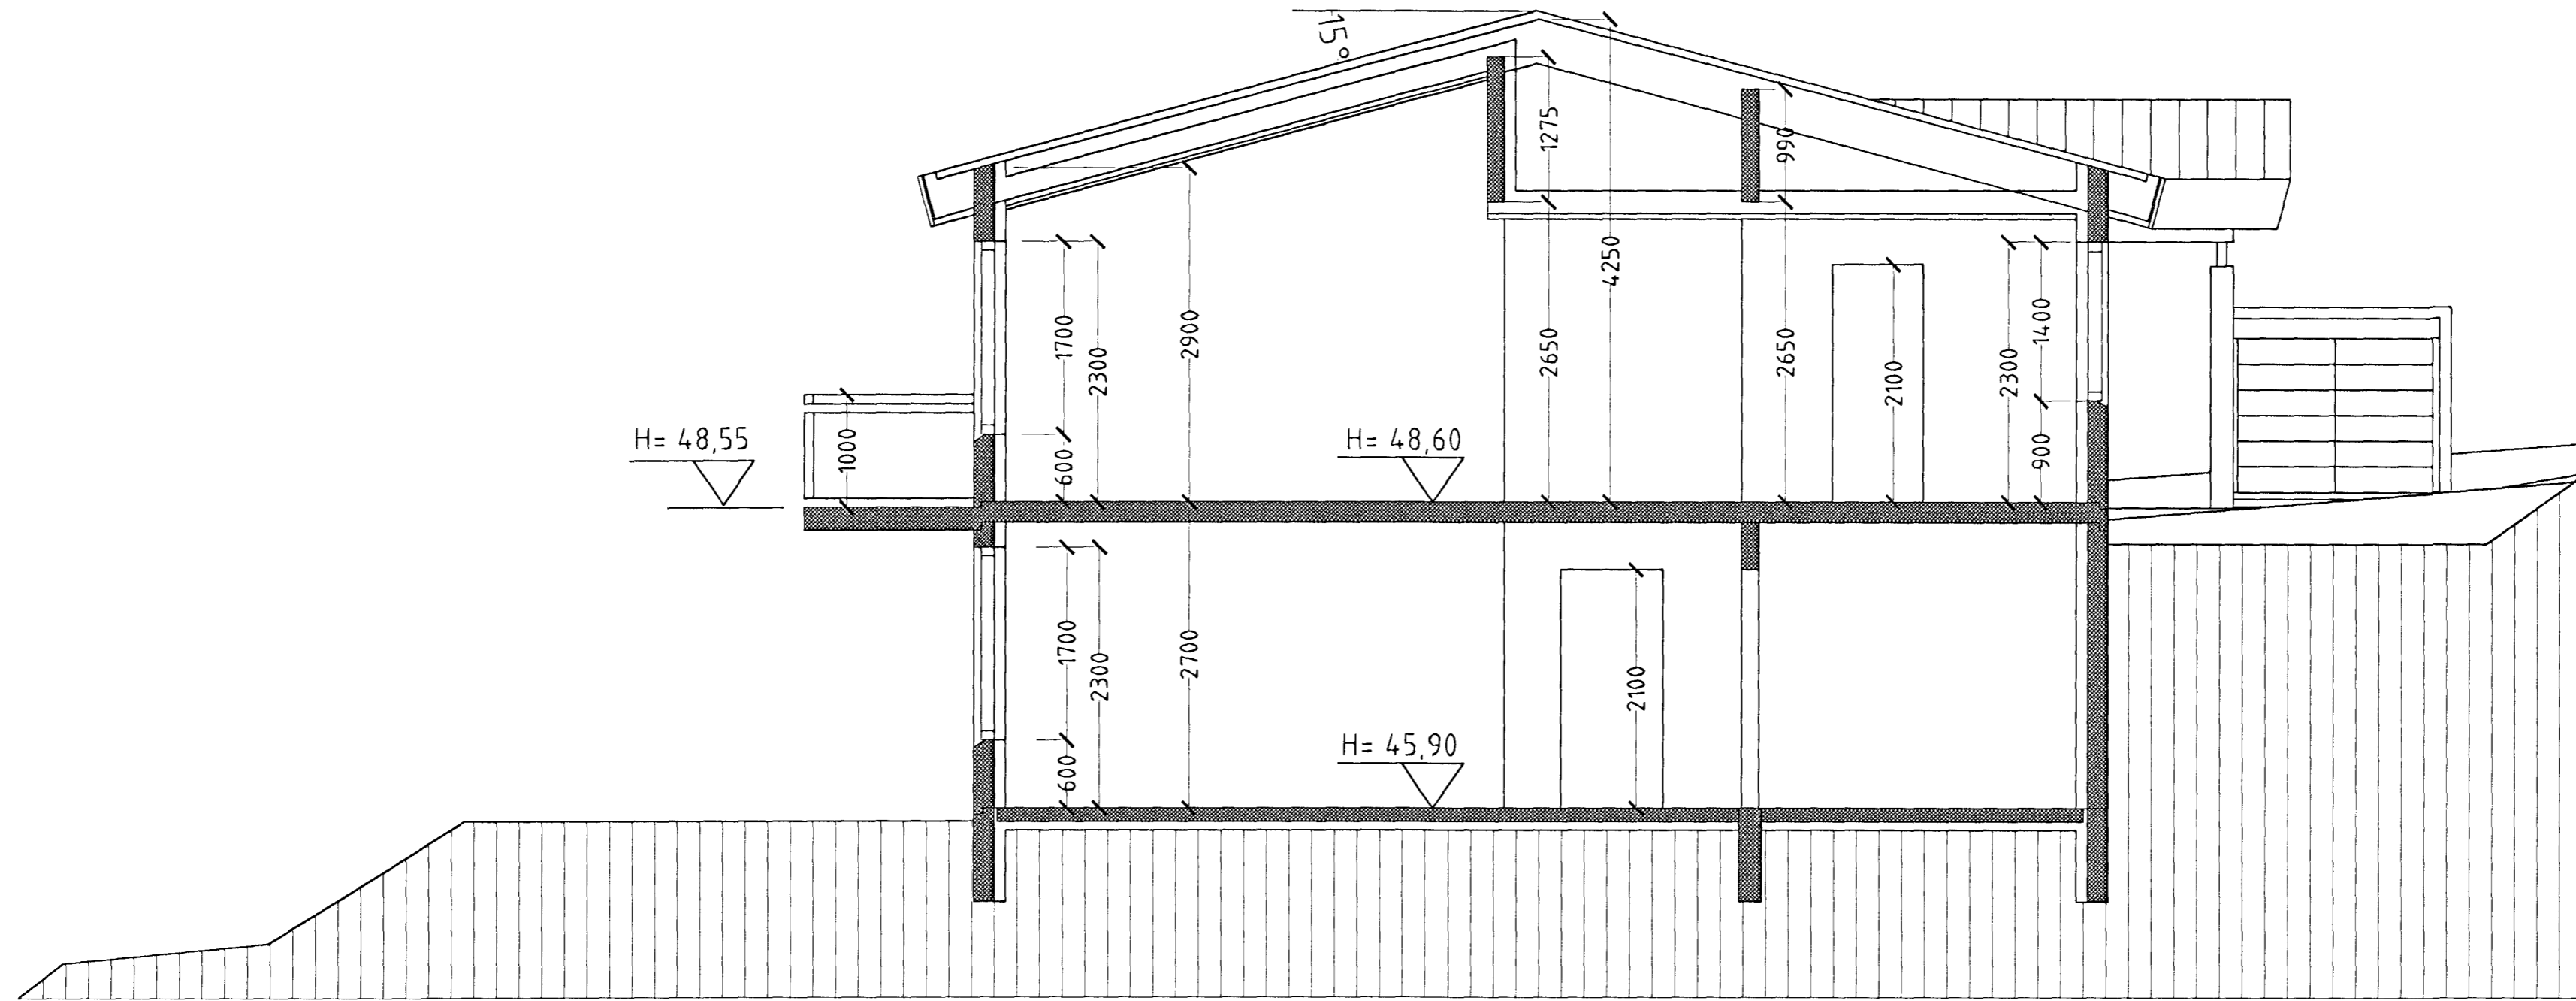

LINDARBERG 92 HAFNARFIRÐI.

SNID A-A. mkv. 1:50.

Byggingafultrúi Hafnarfjarðar  
Afgreitt þann  
21 MARS 2000  
Sigurbjarnir Halldórsson

LINDARBERG 92 HAFNARFIRÐI.

Sigurður Þorvarðarson byggingafræðingur bfi.  
Teiknistofan Strandgötu 11 220 Hafnarfirði.  
STH. teiknistofan ehf. kt. 510298-2769. Kf. aðalhönnuðar: 141250-4189.  
Sími: 5651510. Fax: 5651299. Netfang: teiknistofan@islandia.is

Skýringar:	Séruppdráttur.
Teikning:	Stigateikning.
Mælikvarði:	1:50.
Undirskrift:	<i>16/7 2000. Sig. Þ.</i>
Blað nr:	3 af 6. Dagsetning: 13 mars 2000.
Breytt:	