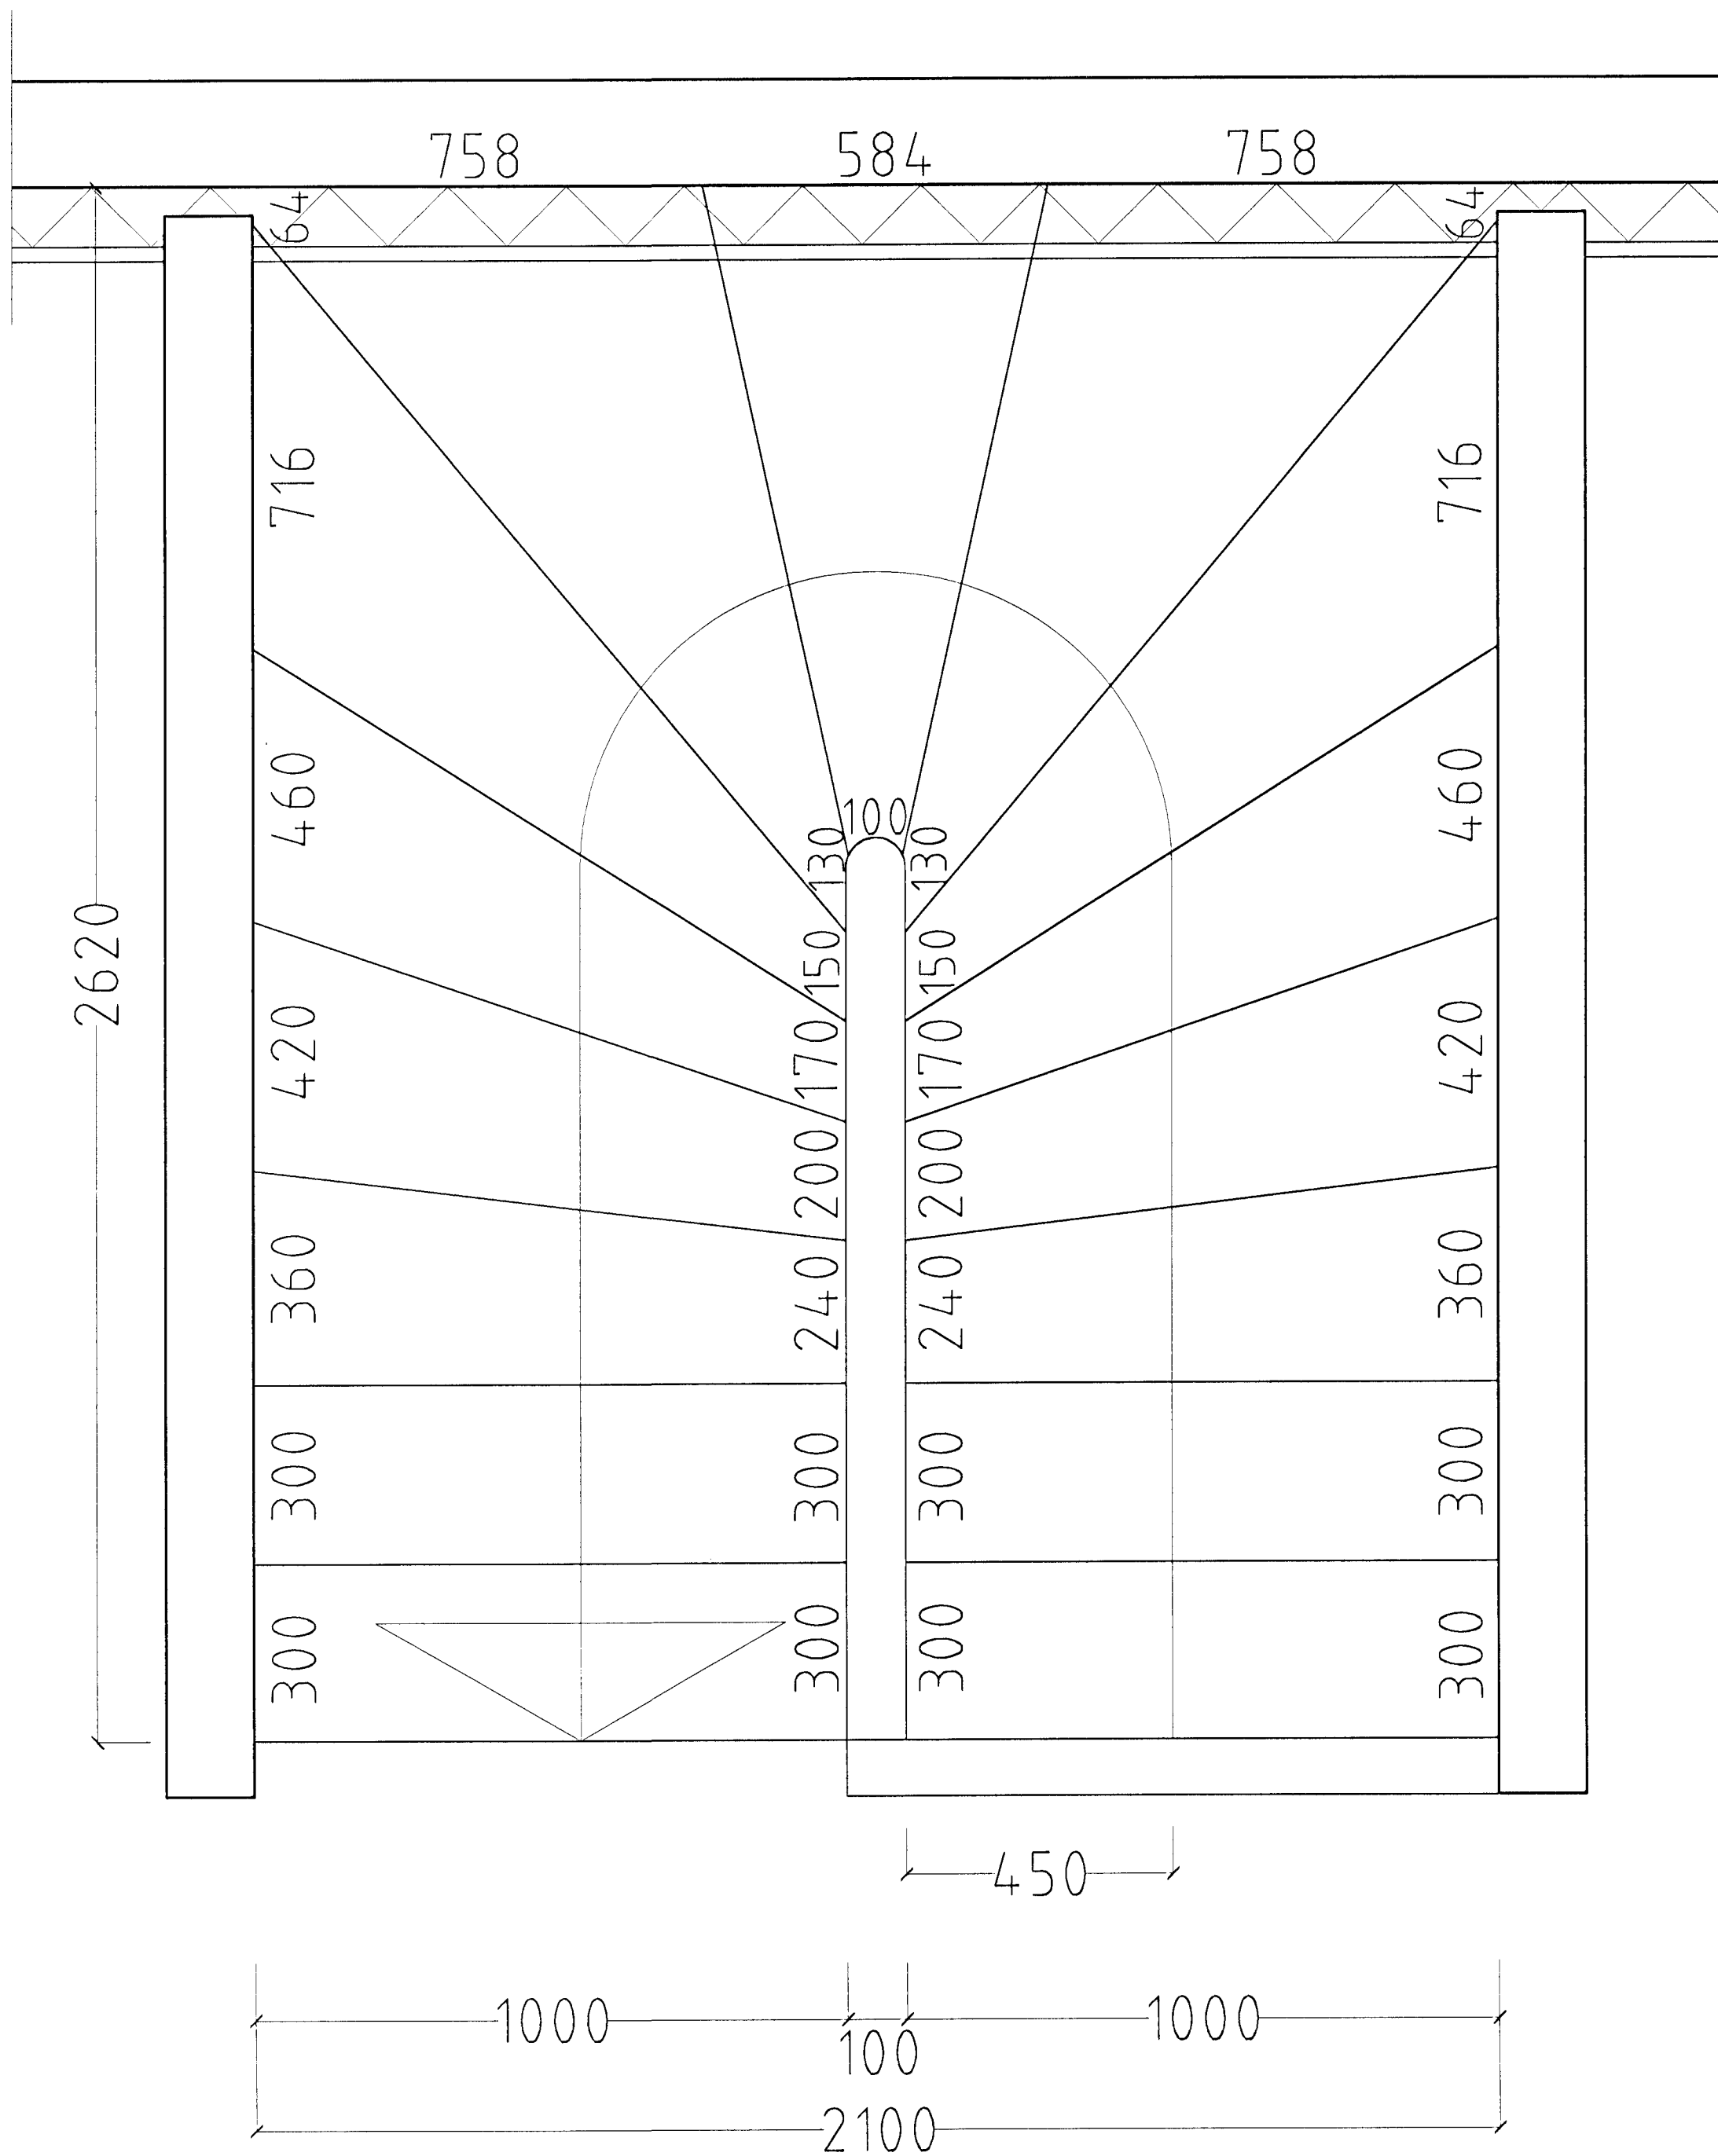

LINDARBERG 92 HAFNARFIRÐI.

GRUNNMYND STIGI MKV. 1:10.

SNID Í ÞREP MKV. 1:10.

Byggingaútlit Hafnarfjarðar
Afgreitt þann
21 MARS 2000
Sigurbjartur Harðarsson

LINDARBERG 92 HAFNARFIRÐI.

Sigurður Þorvarðarson byggingafræðingur bfi.
Teiknistofan Strandgötu 11 220 Hafnarfirdi.
STH. teiknistofan ehf. kt. 510298-2769. Kt. aðalhönnuðar: 141250-4189.
Sími: 5651510. Fax: 5651299. Netfang: teiknistofan@istandia.is

Skýringar:	Séruppdráttur.
Teikning:	Stigateikning.
Mælikvæði:	1:10.
Undirskrift:	16/3 2000 <i>[Signature]</i>
Blað nr. 5 af 6.	Dagsetning: 13 mars 2000.
Breytt:	