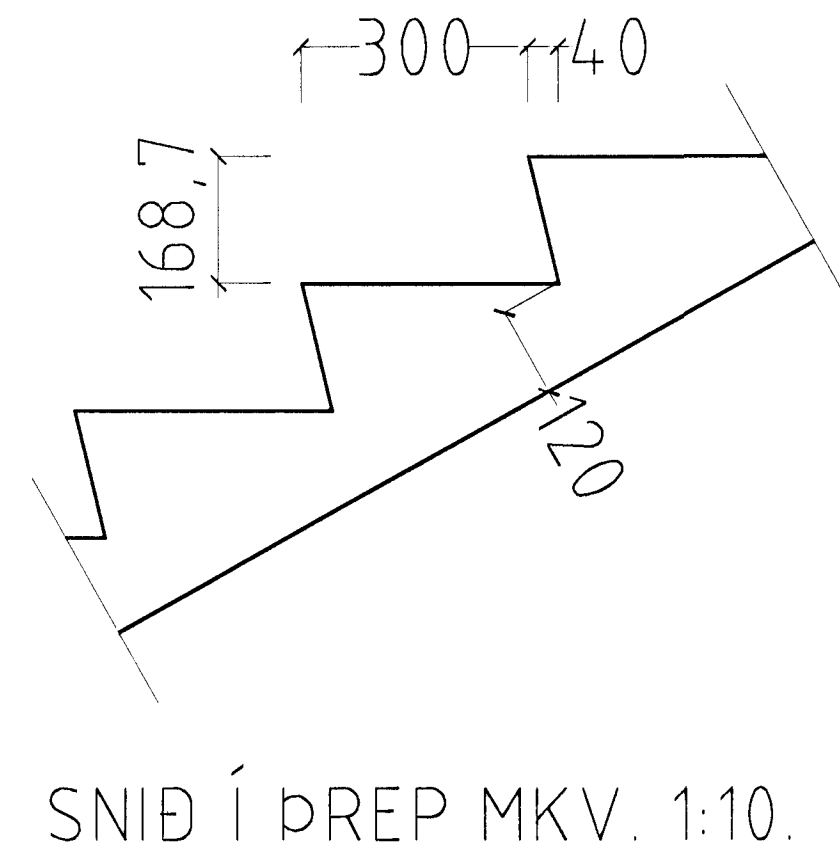

LINDARBERG 92 HAFNARFIRÐI.

GRUNNMYND STIGI MKV. 1:10.

SNID Í ÞREP MKV. 1:10.

Byggingaútlit Hafnarfjarðar
Afgreitt þann
21 MARS 2000
Sigurbjartur Harðarsson

LINDARBERG 92 HAFNARFIRÐI.

Sigurður Þorvarðarson byggingafræðingur bfi.
Teiknistofan Strandgötu 11 220 Hafnarfirdi.
STH. teiknistofan ehf. kt. 510298-2769. Kt. aðalhönnuðar: 141250-4189.
Sími: 5651510. Fax: 5651299. Netfang: teiknistofan@istandia.is

Skýringar:	Séruppdráttur.
Teikning:	Stigateikning.
Mælikvæði:	1:10.
Undirskrift:	16/3 2000 <i>[Signature]</i>
Blað nr. 5 af 6.	Dagsetning: 13 mars 2000.
Breytt:	