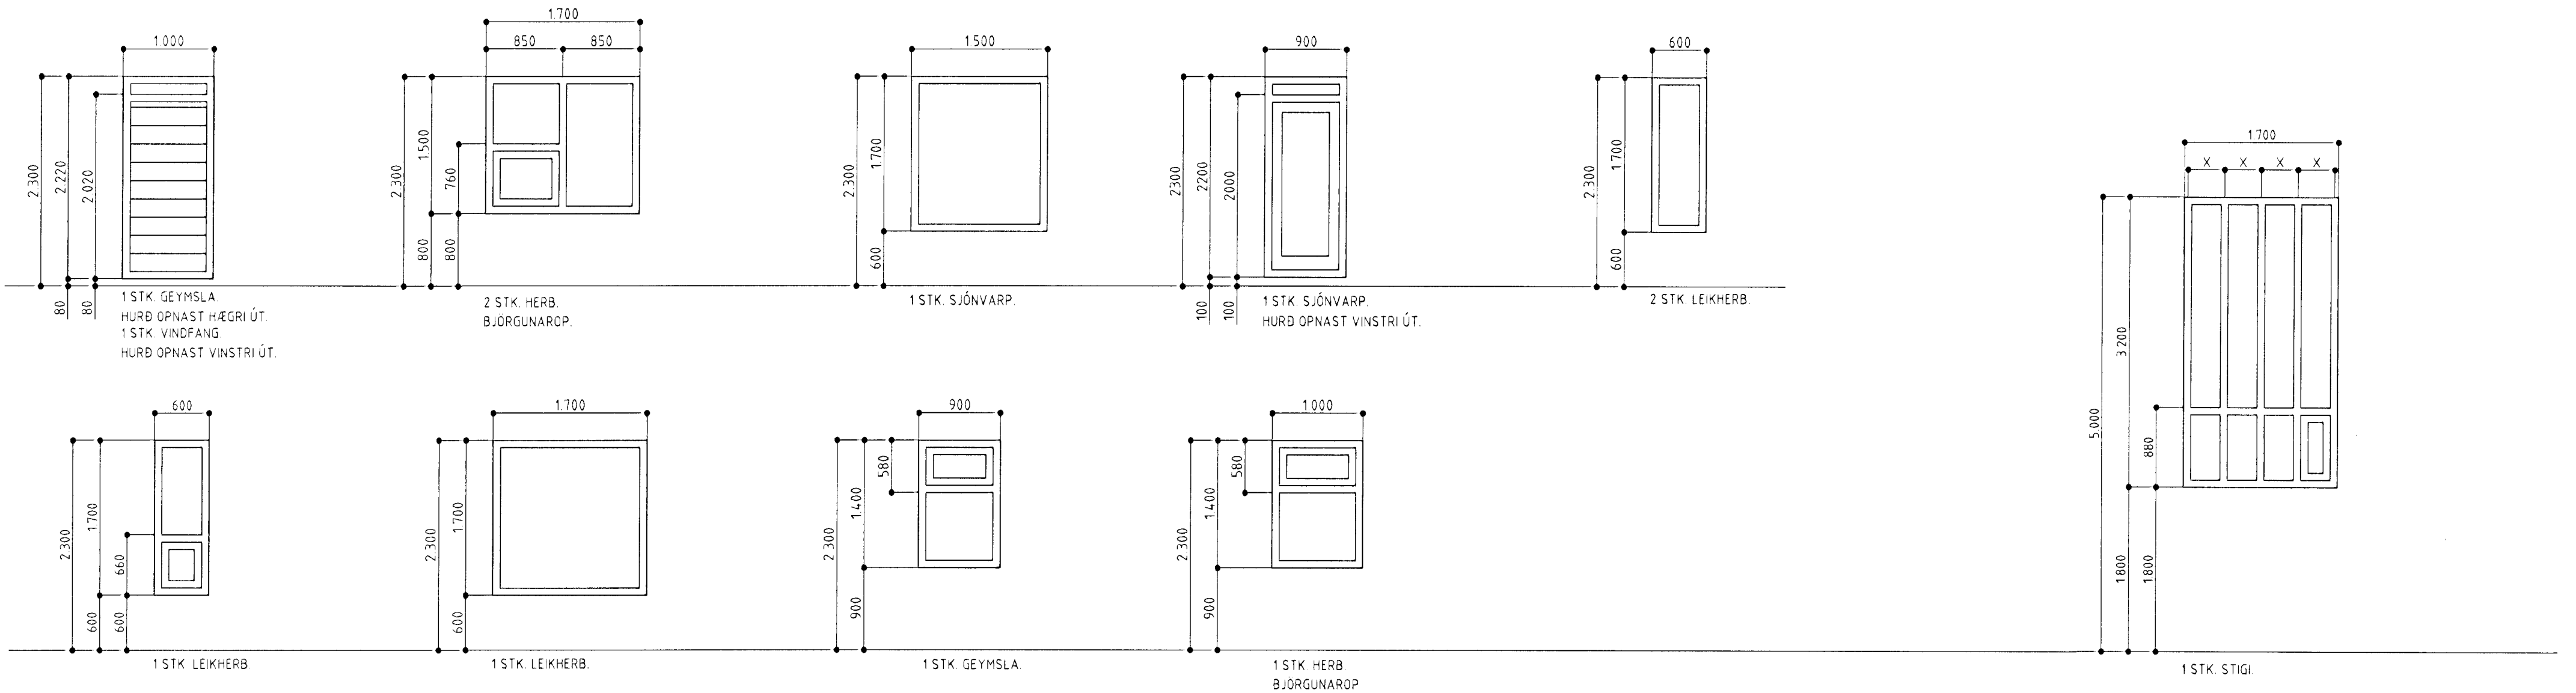

LINDARBERG 92 HAFNARFIRÐI

GLUGGAR OG HURÐIR 1 HÆÐ.

GLUGGAR OG HURÐIR 2 HÆÐ.

HEILDARFJÖLDI GLUGGA OG HURÐA 32 STK.

Byggingafultrúll Hafnarfládar
Afgreitt þann
21 MARS 1999
Sigurbjartur Halldórsson

GLUGGAR OG HURÐIR MKV. 1:50.