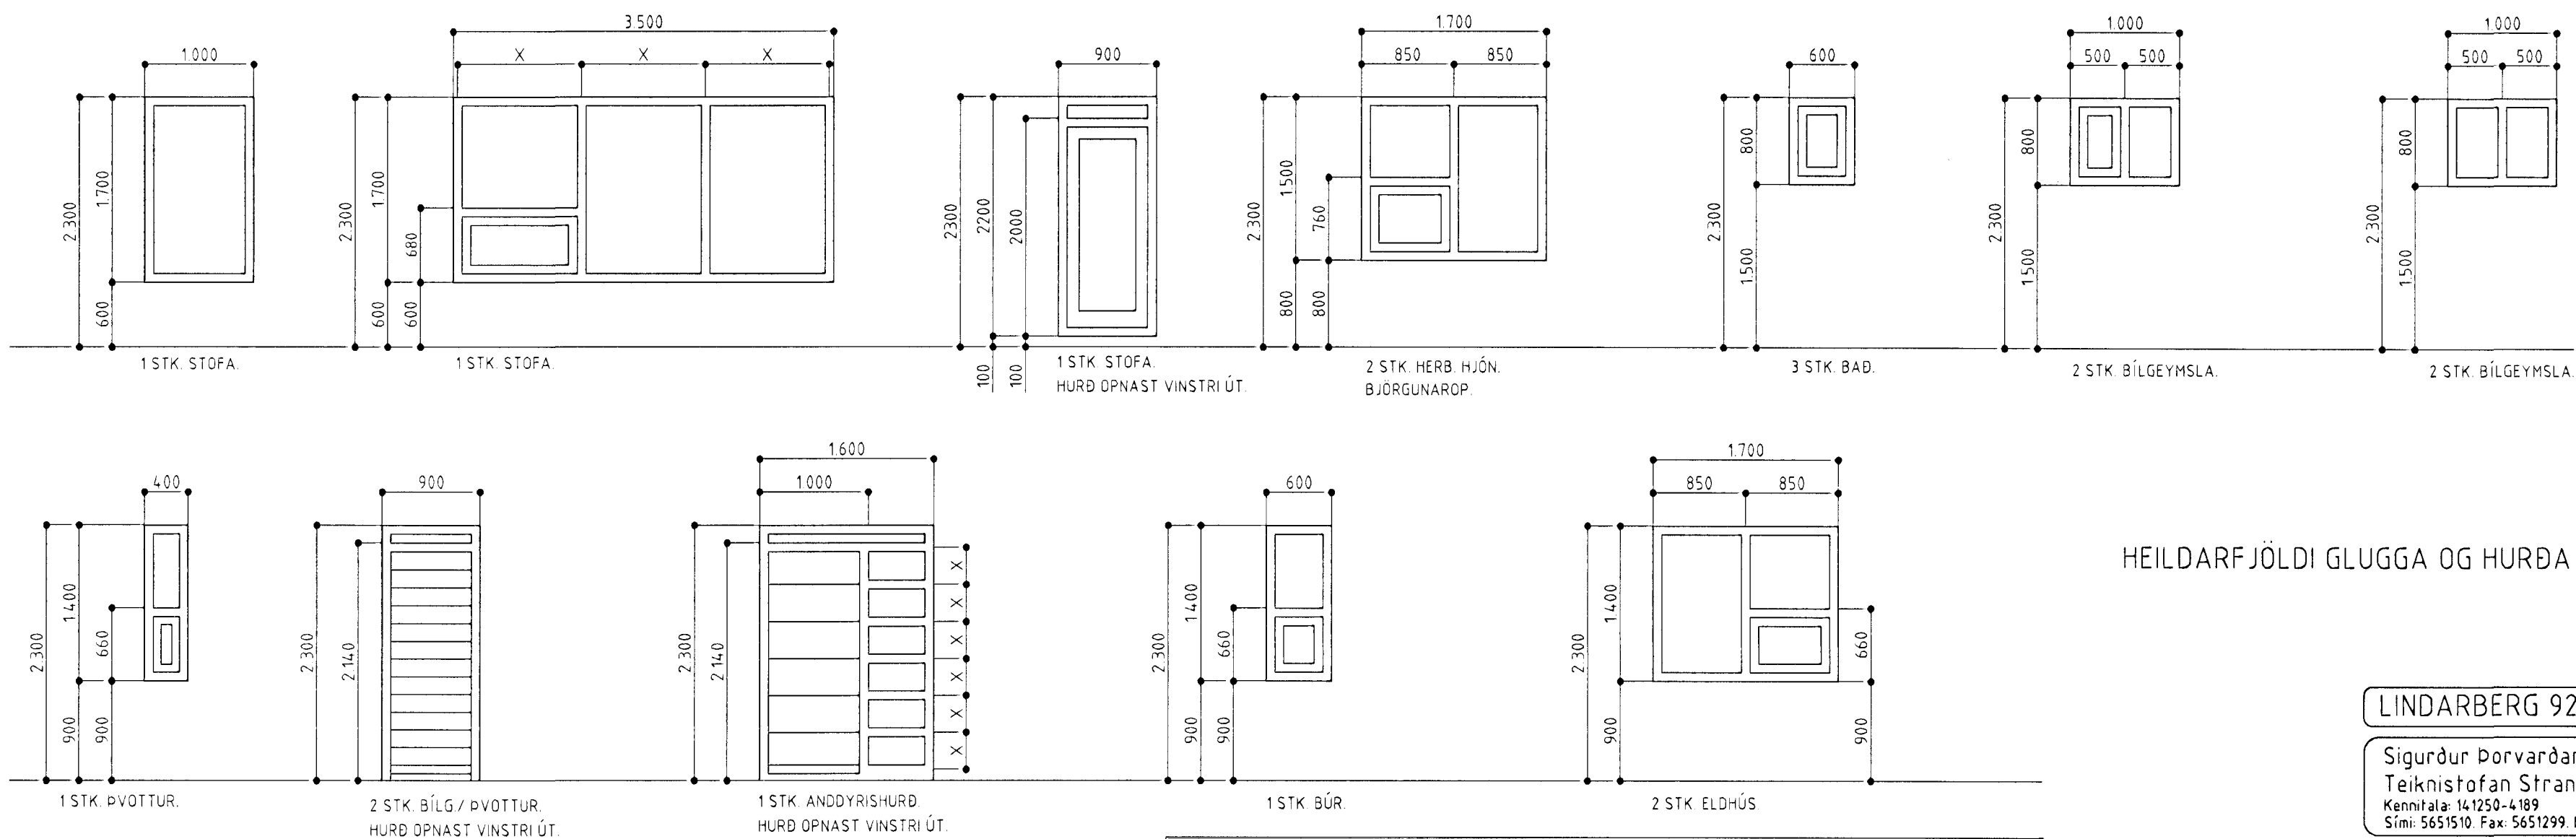

LINDARBERG 92 HAFNARFIRÐI

GLUGGAR OG HURÐIR 1 HÆÐ.

GLUGGAR OG HURÐIR 2 HÆÐ.

HEILDARFJÖLDI GLUGGA OG HURÐA 32 STK.

Byggingafultrúll Hafnarfládar
Afgreitt þann
21 MARS 1999
Sigurbjartur Halldórsson

GLUGGAR OG HURÐIR MKV. 1:50.