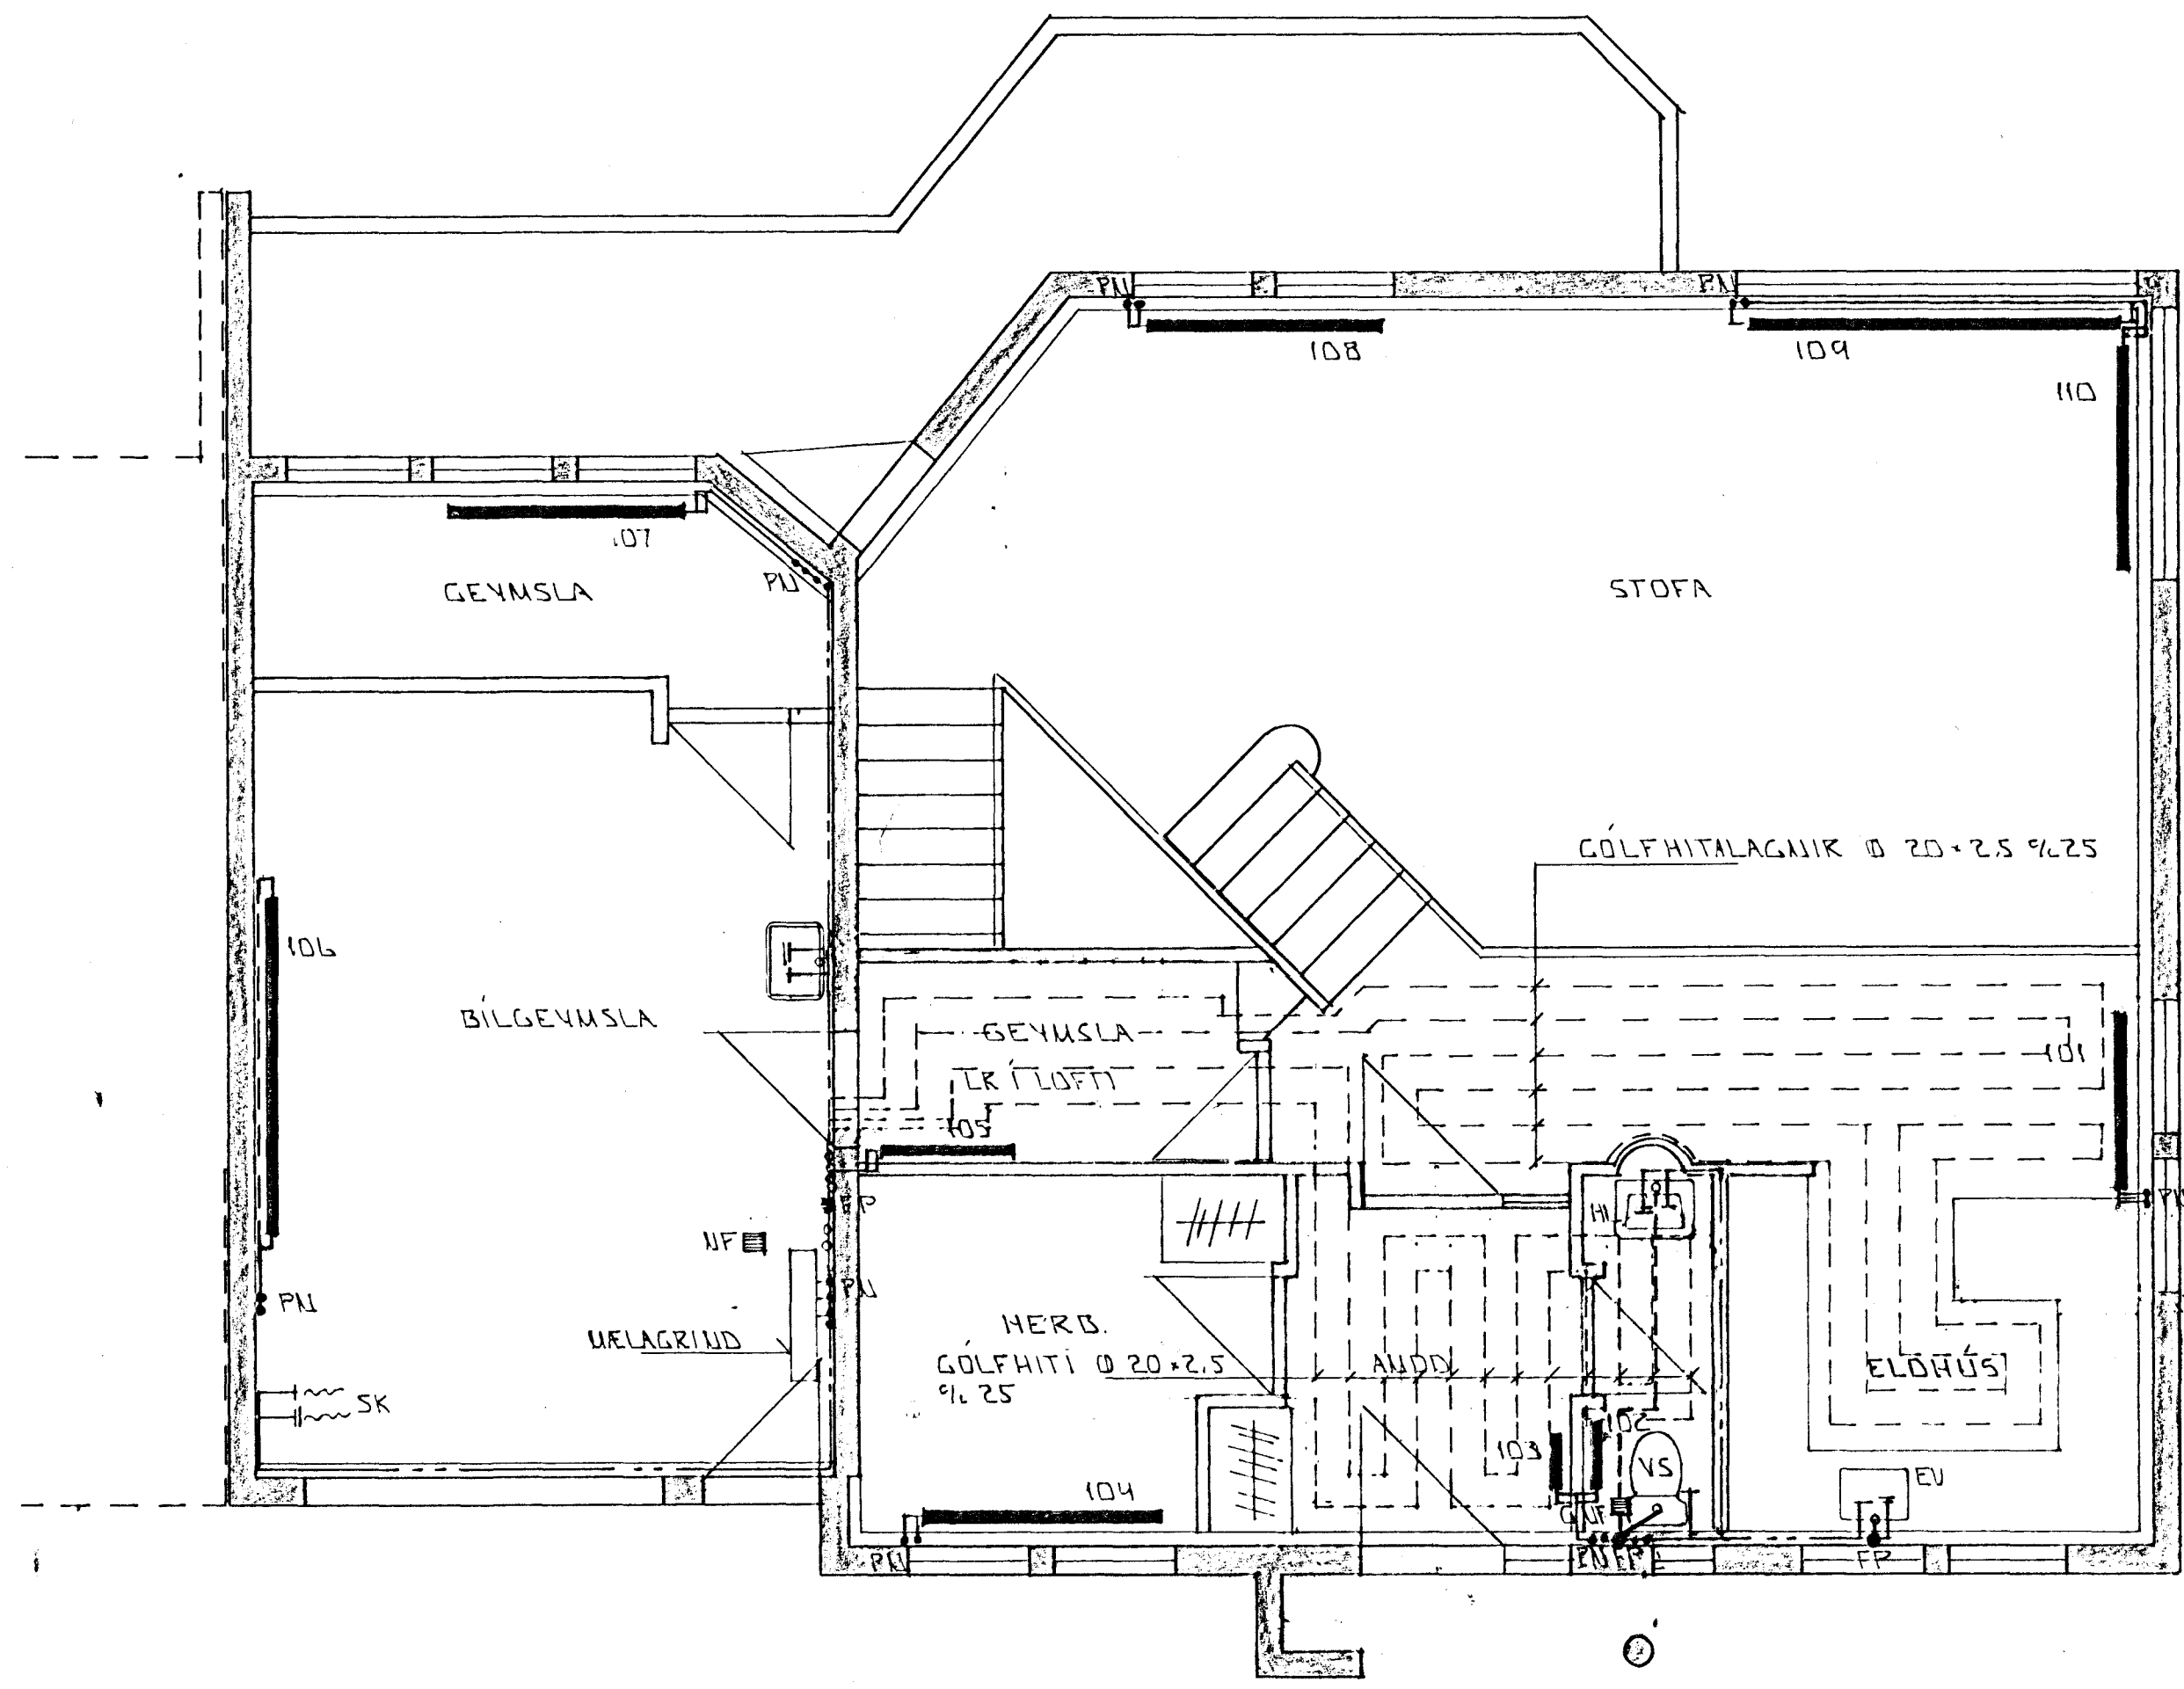

OFNATAFLA LINDARBERG 94

OFN NR	STADS	HITAT KKAL	LENGD MM	HÆÐ MM	TENGI
001	ÞVOTTUR	600	800	500	
002	LEIKHERB	800	2000	500	
003	SJÓNV	947	2000	500	
004	GEYMSLA	400	400	400	
005	FATAHERB	222	600	500	
008	HJÓN	1.148	2800	600	
007	HOL	924	2300	400	
008	HERB	868	1800	500	
009	BAD	582	2000	400	
010	HERB	868	1800	500	
101	ELDHÚS	1.404	1300	400	
102	VS	300	500	500	
103	ANDD	582	400	200	
104	HERB	868	1800	500	
105	GEYMSLA	300	1000	600	
106	BÍLG	1.450	2500	600	
107	GEYMSLA	770	1800	600	
108	BORDST	1.300	1800	400	
109	STOFA	2.030	2800	400	
110	STOFA	1.230	1700	400	
SAMTALS		15.248			