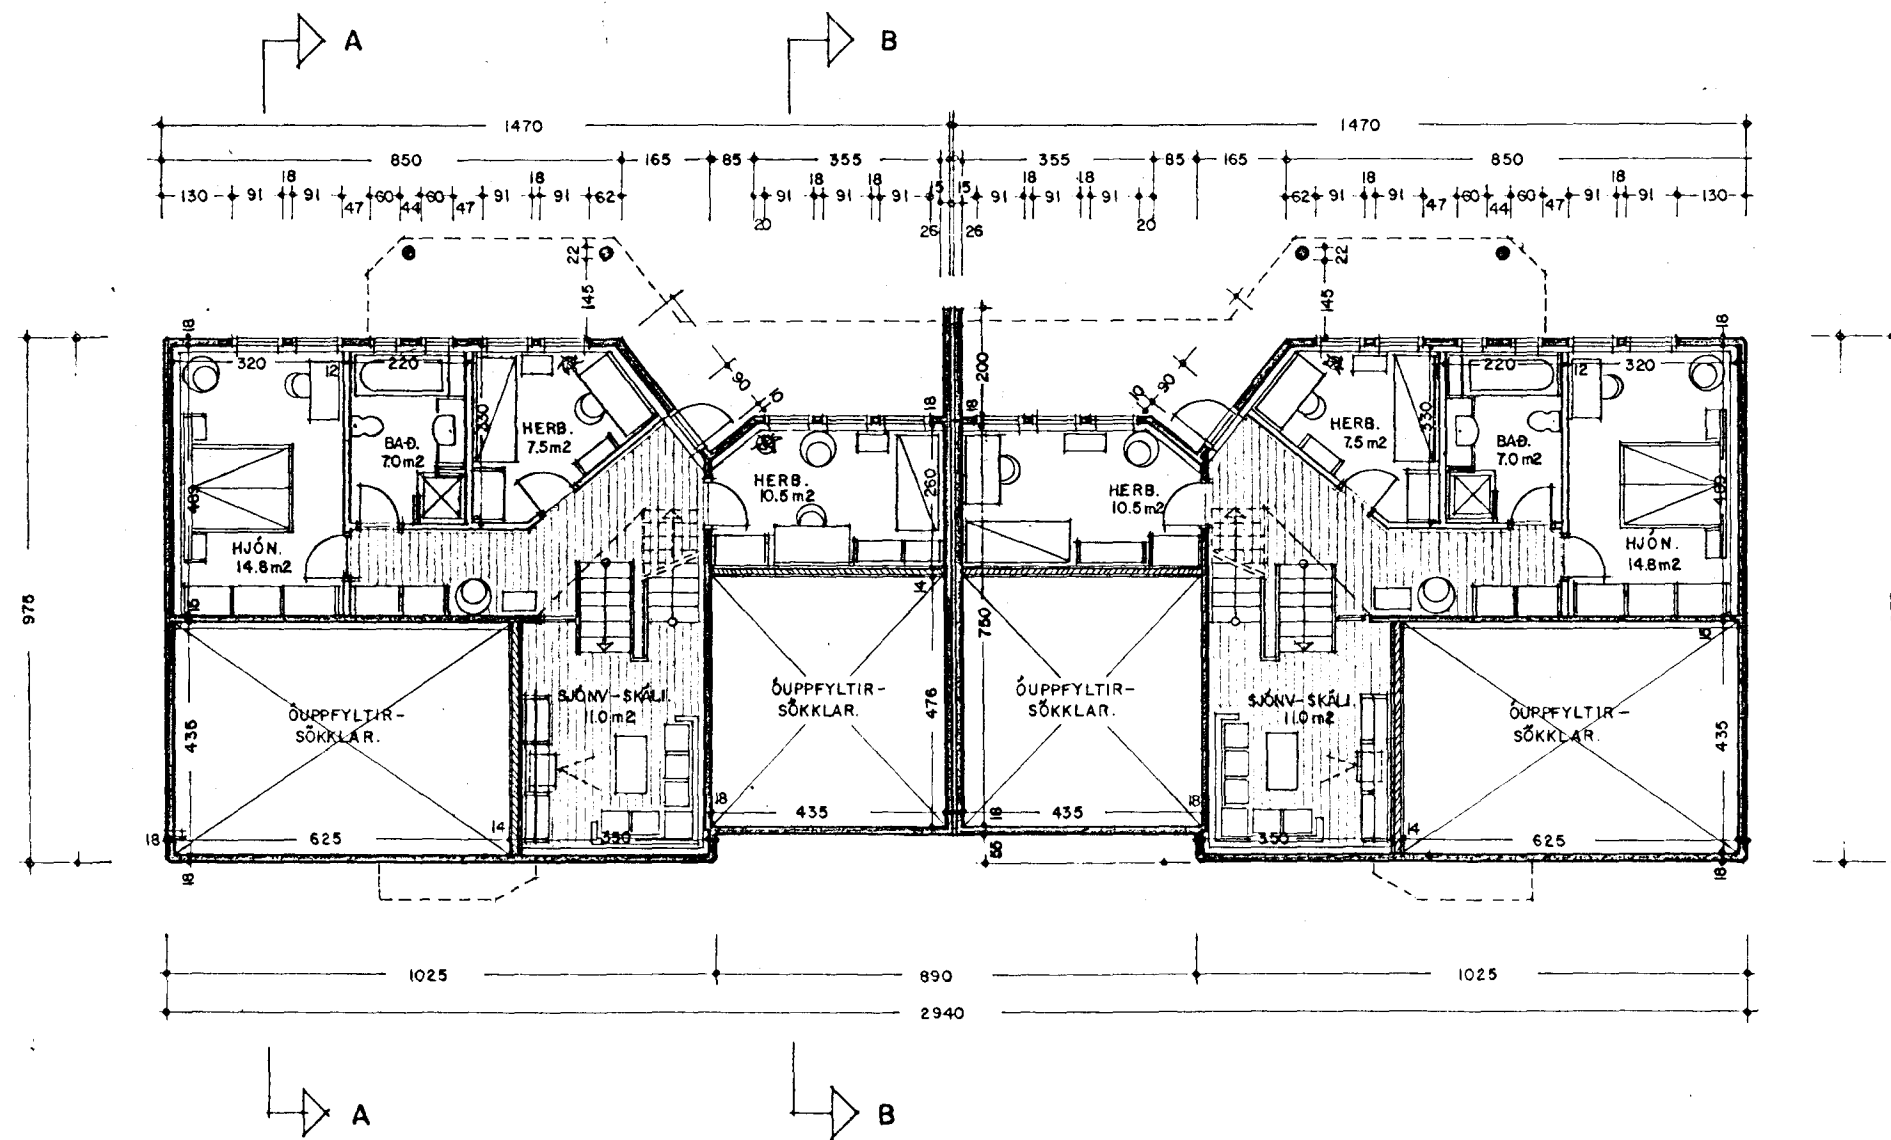

SNEIÐING. A - A 1:100

SNEIÐING. B - B 1:100

GRUNNMYND NEÐRI HÆÐAR. 1:100

LINDARBERG 94 - 96 HAFNARFIRÐI.

VERK. NR. 157
TEIKN. NR. 03

DAGS. 16.-11.-1995 MÁL. 1:100
BREYTT. 21.-6.-1996

JON GUÐMUNDSSON ARKITEKT *Jon Guðmundsson*