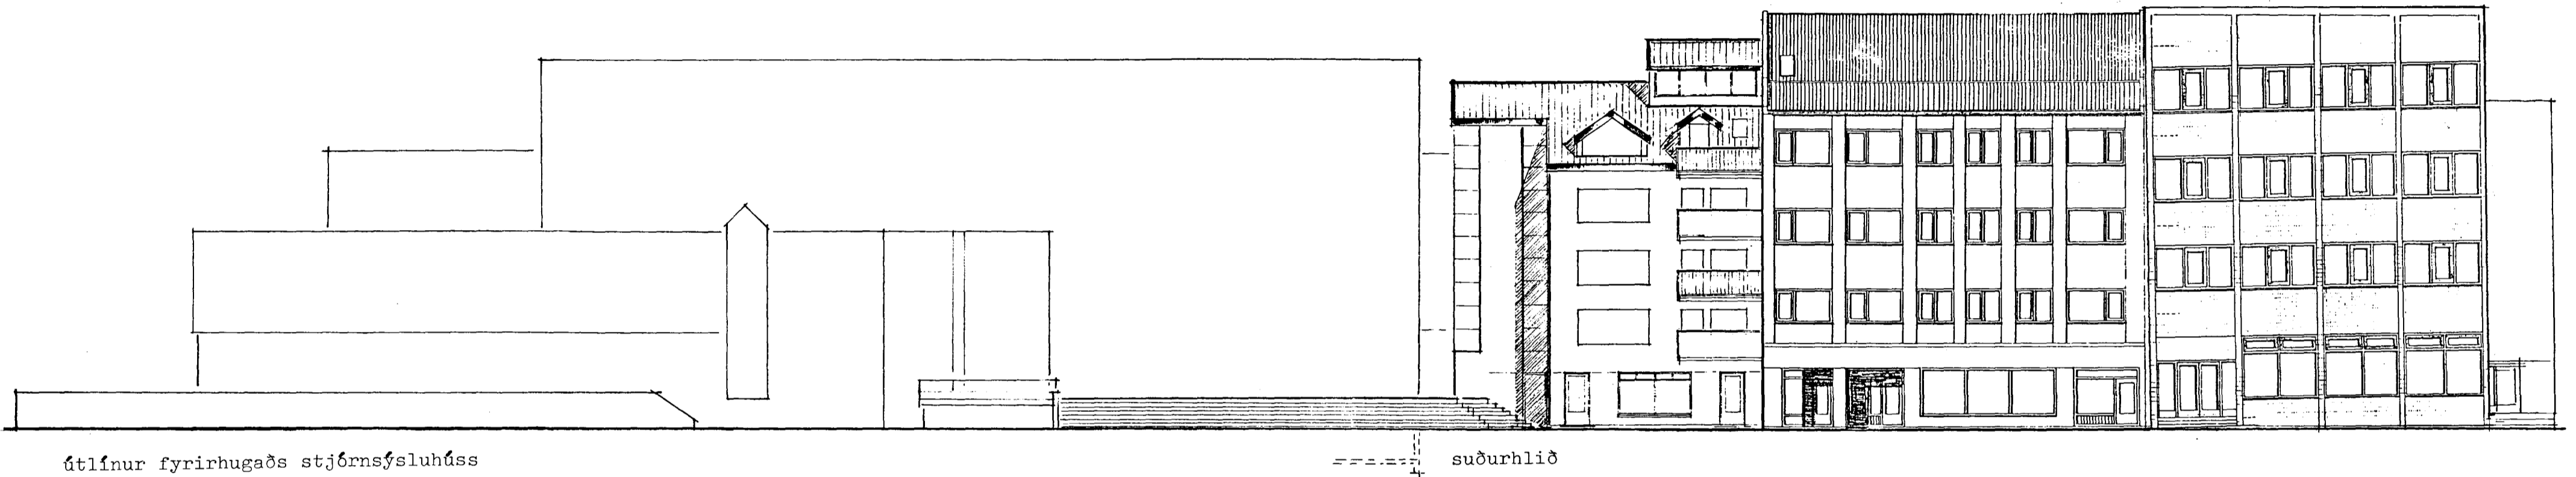

vesturgafli

suður

norður

skurður

HÚS FYRIR BREYTINGU

útlínur fyrirhugaðs stjórnsýsluhúss

suðurhlið

norðurhlið

vesturgafli

Við hönnun hússins er tekið mið af bílakjallara sem byggist í tengslum við fyrirhugað stjórnsýsluhús. Þar sem engin ákvörðun um byggingu bílakjallarans liggur fyrir miðast öll útfærslan við að aðkoma verði frá Linnetsstíg. Komi fram ósk, um að aðkoma að efri hæðum verði frá öðru plani, er það húsinu skaðlaust.