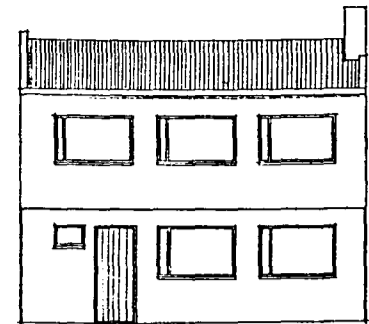

vesturgafli

suður

norður

skurður

HÚS FYRIR BREYTINGU

útlínur fyrirhugaðs stjórnsýsluhúss

suðurhlið

norðurhlið

vesturgafli

Við hönnun hússins er tekið mið af bílakjallara sem byggist í tengslum við fyrirhugað stjórnsýsluhús. Þar sem engin ákvörðun um byggingu bílakjallarans liggur fyrir miðast öll útfærslan við að aðkoma verði frá Linnetsstíg. Komi fram ósk, um að aðkoma að efri hæðum verði frá öðru plani, er það húsinu skaðlaust.