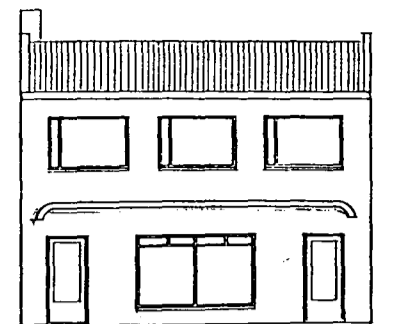

vesturgafli

suður

norður

skurður

HÚS FYRIR BREYTINGU

útlínur fyrirhugaðs stjórnsýsluhúss

suðurhlið

norðurhlið

vesturgafli

Við hönnun hússins er tekið mið af bílakjallara sem byggist í tengslum við fyrirhugað stjórnsýsluhús. Þar sem engin ákvörðun um byggingu bílakjallarans liggur fyrir miðast öll útfærslan við að aðkoma verði frá Linnetsstíg. Komi fram ósk, um að aðkoma að efri hæðum verði frá öðru plani, er það húsinu skaðlaust.