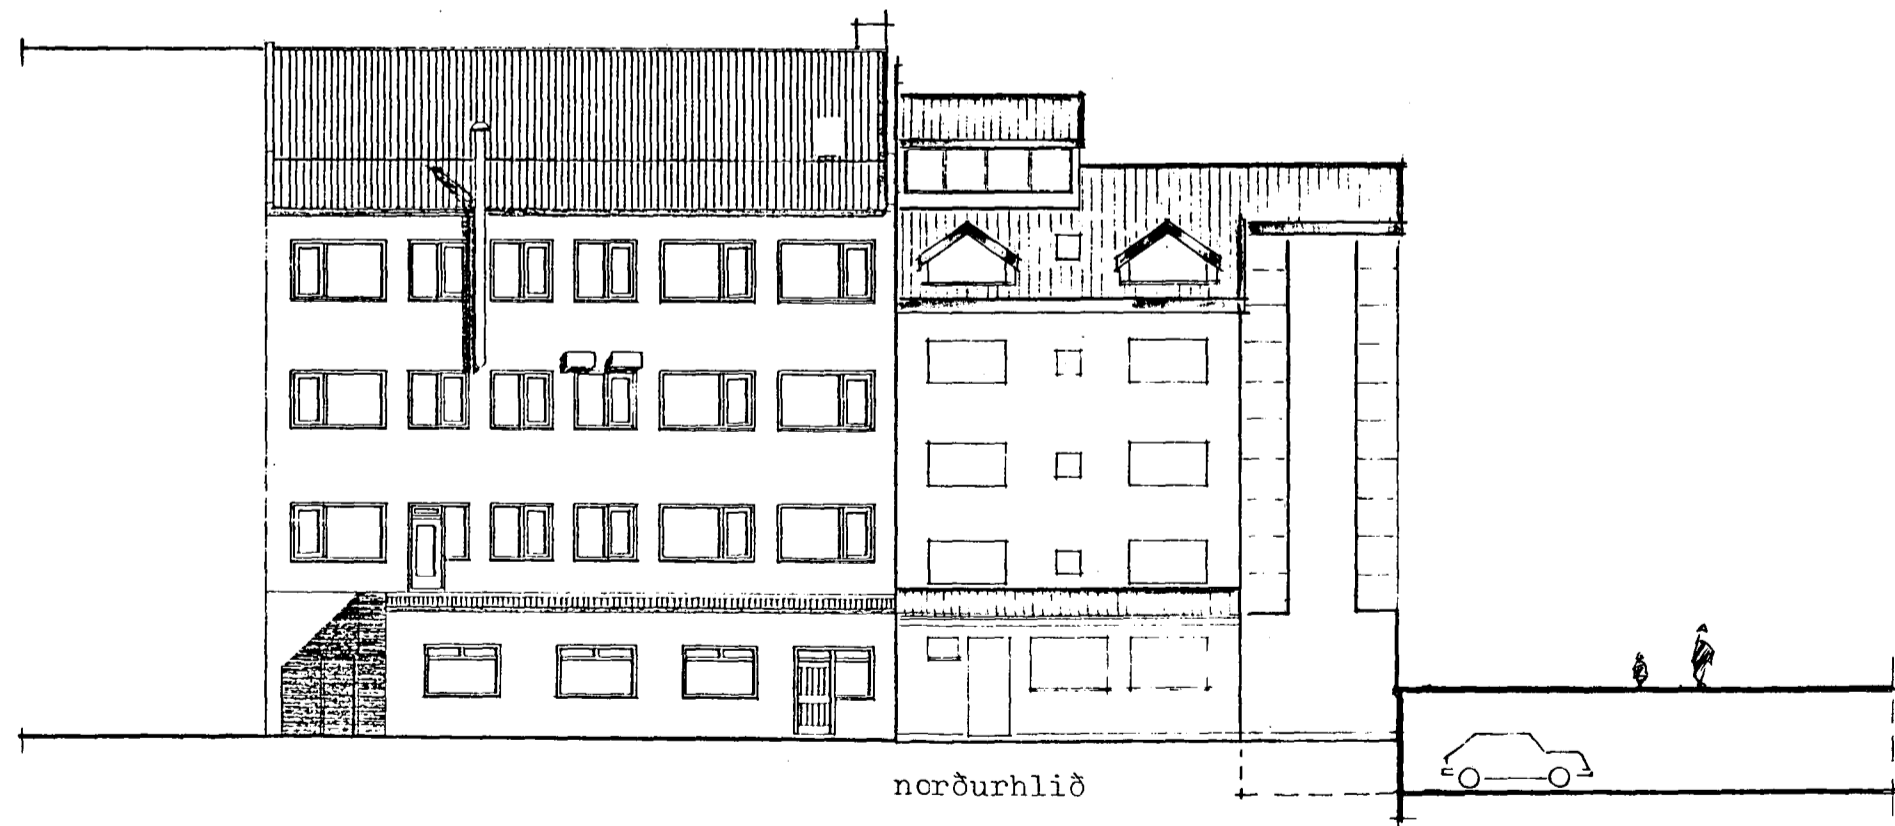

vesturgafli

suður

norður

skurður

HÚS FYRIR BREYTINGU

útlínur fyrirhugaðs stjórnsýsluhúss

suðurhlið

norðurhlið

vesturgafli

Við hönnun hússins er tekið mið af bílakjallara sem byggist í tengslum við fyrirhugað stjórnsýsluhús. Þar sem engin ákvörðun um byggingu bílakjallarans liggur fyrir miðast öll útfærslan við að aðkoma verði frá Linnetsstíg. Komi fram ósk, um að aðkoma að efri hæðum verði frá öðru plani, er það húsinu skaðlaust.