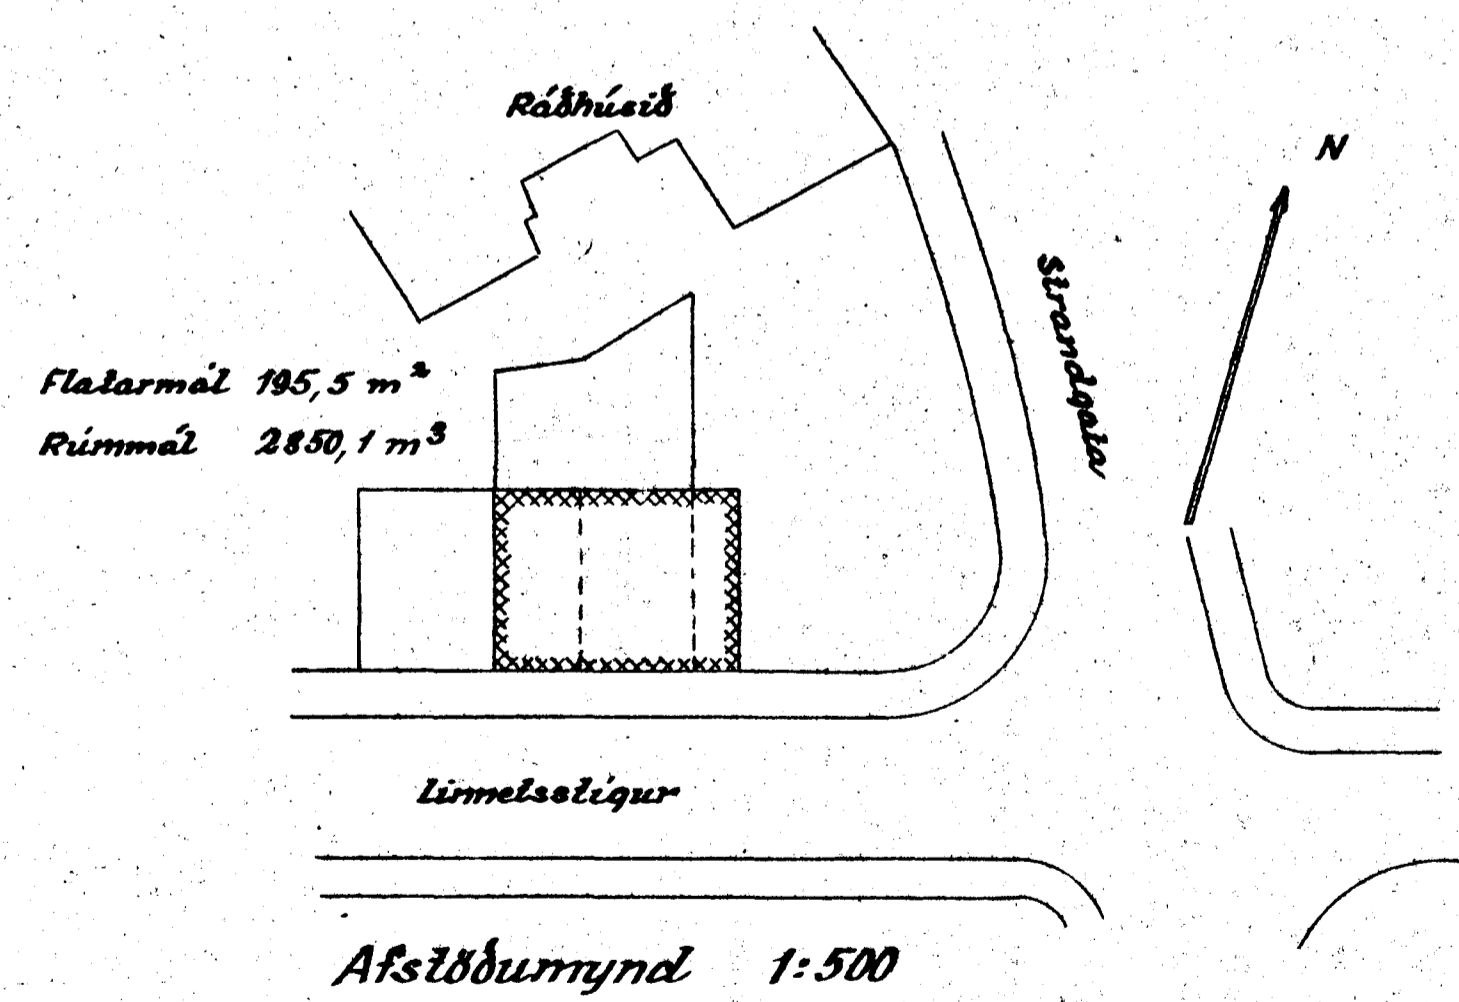

Gráar plötur  
Bláar

Súður - að Linnetslígu

Norður

Austur

Flatalarmál 195,5 m<sup>2</sup>  
Rúmmál 2850,1 m<sup>3</sup>

Linnetslígur

Afskiðmynd 1:500

Hafnarfirði í des. 1959