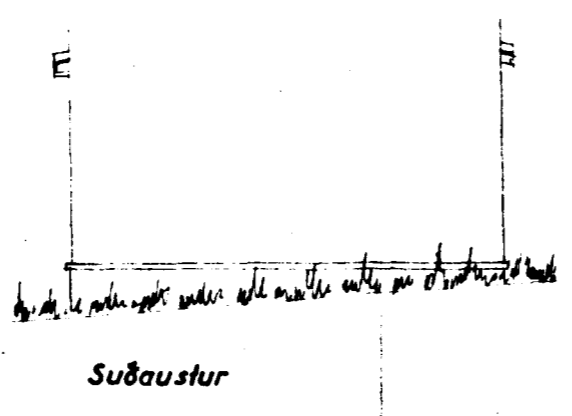

Suðaustur

Up 18/3 '81

Stafnarfirdi 2. apríl 1961

F. Sigurðsson