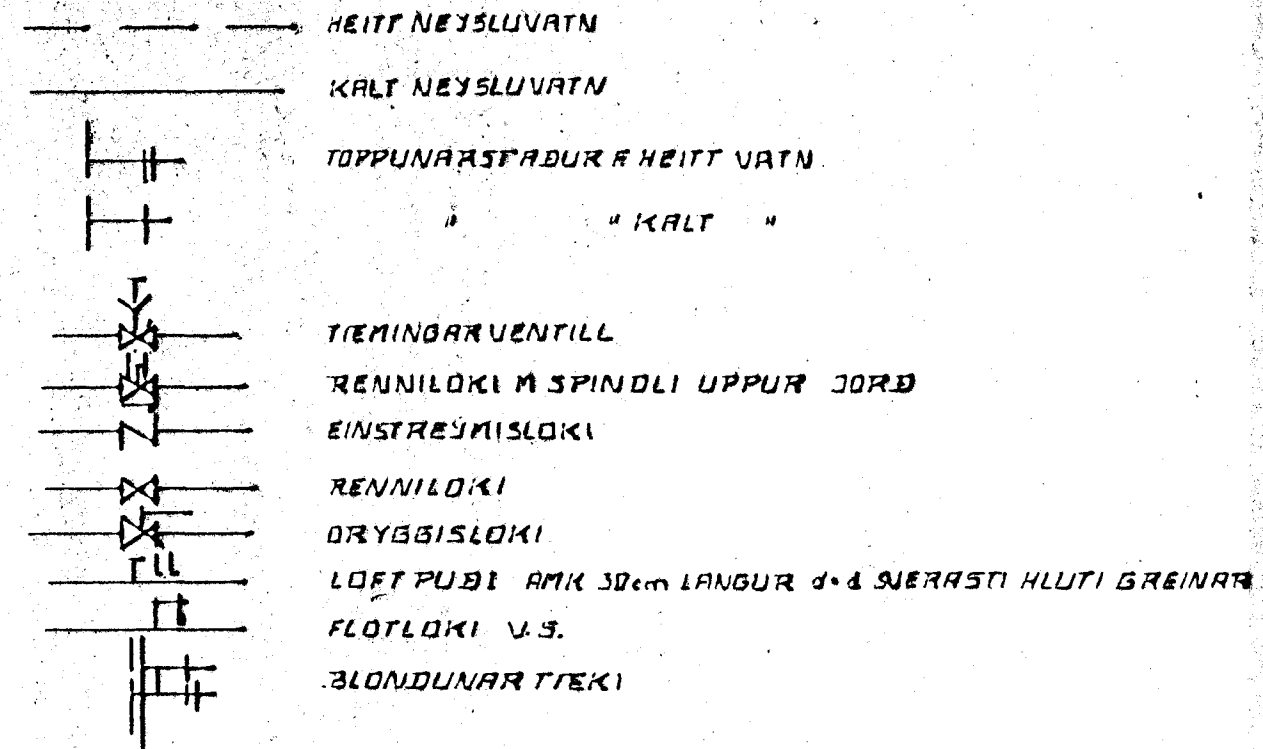

VATNSLÖGN MERKINGAR:

TAFLA YFIR TOPPUNARSTADI

SKT	HEITI	FJ.	KALDIR KR		HEITIR KR	
			VIDD 15mm	VIDD 20mm	VIDD 15mm	VIDD 20mm
V3	VATNSSALEARNI	2	2	2		
HL	HANDLAUG	2	2	2	2	2
EV	ELDHAUSVASKUR	1	1	1	1	1
ST	STURTA	1	1	1	1	1
ÞV	ÞVOTTAVEL	1	1	1	1	1
UP	UPPÞVOTTAVEL					
SU	SKOLVASKUR	1	1	1	1	1
UK	UTIKRANI	1	1	1		
SB	SLONGUAR BILSKUR					
BK	BAÐKFR	1	1	1	1	1
SAMT EIN			10		7	
VIDD HEIMEDAR 8 32 PL.						