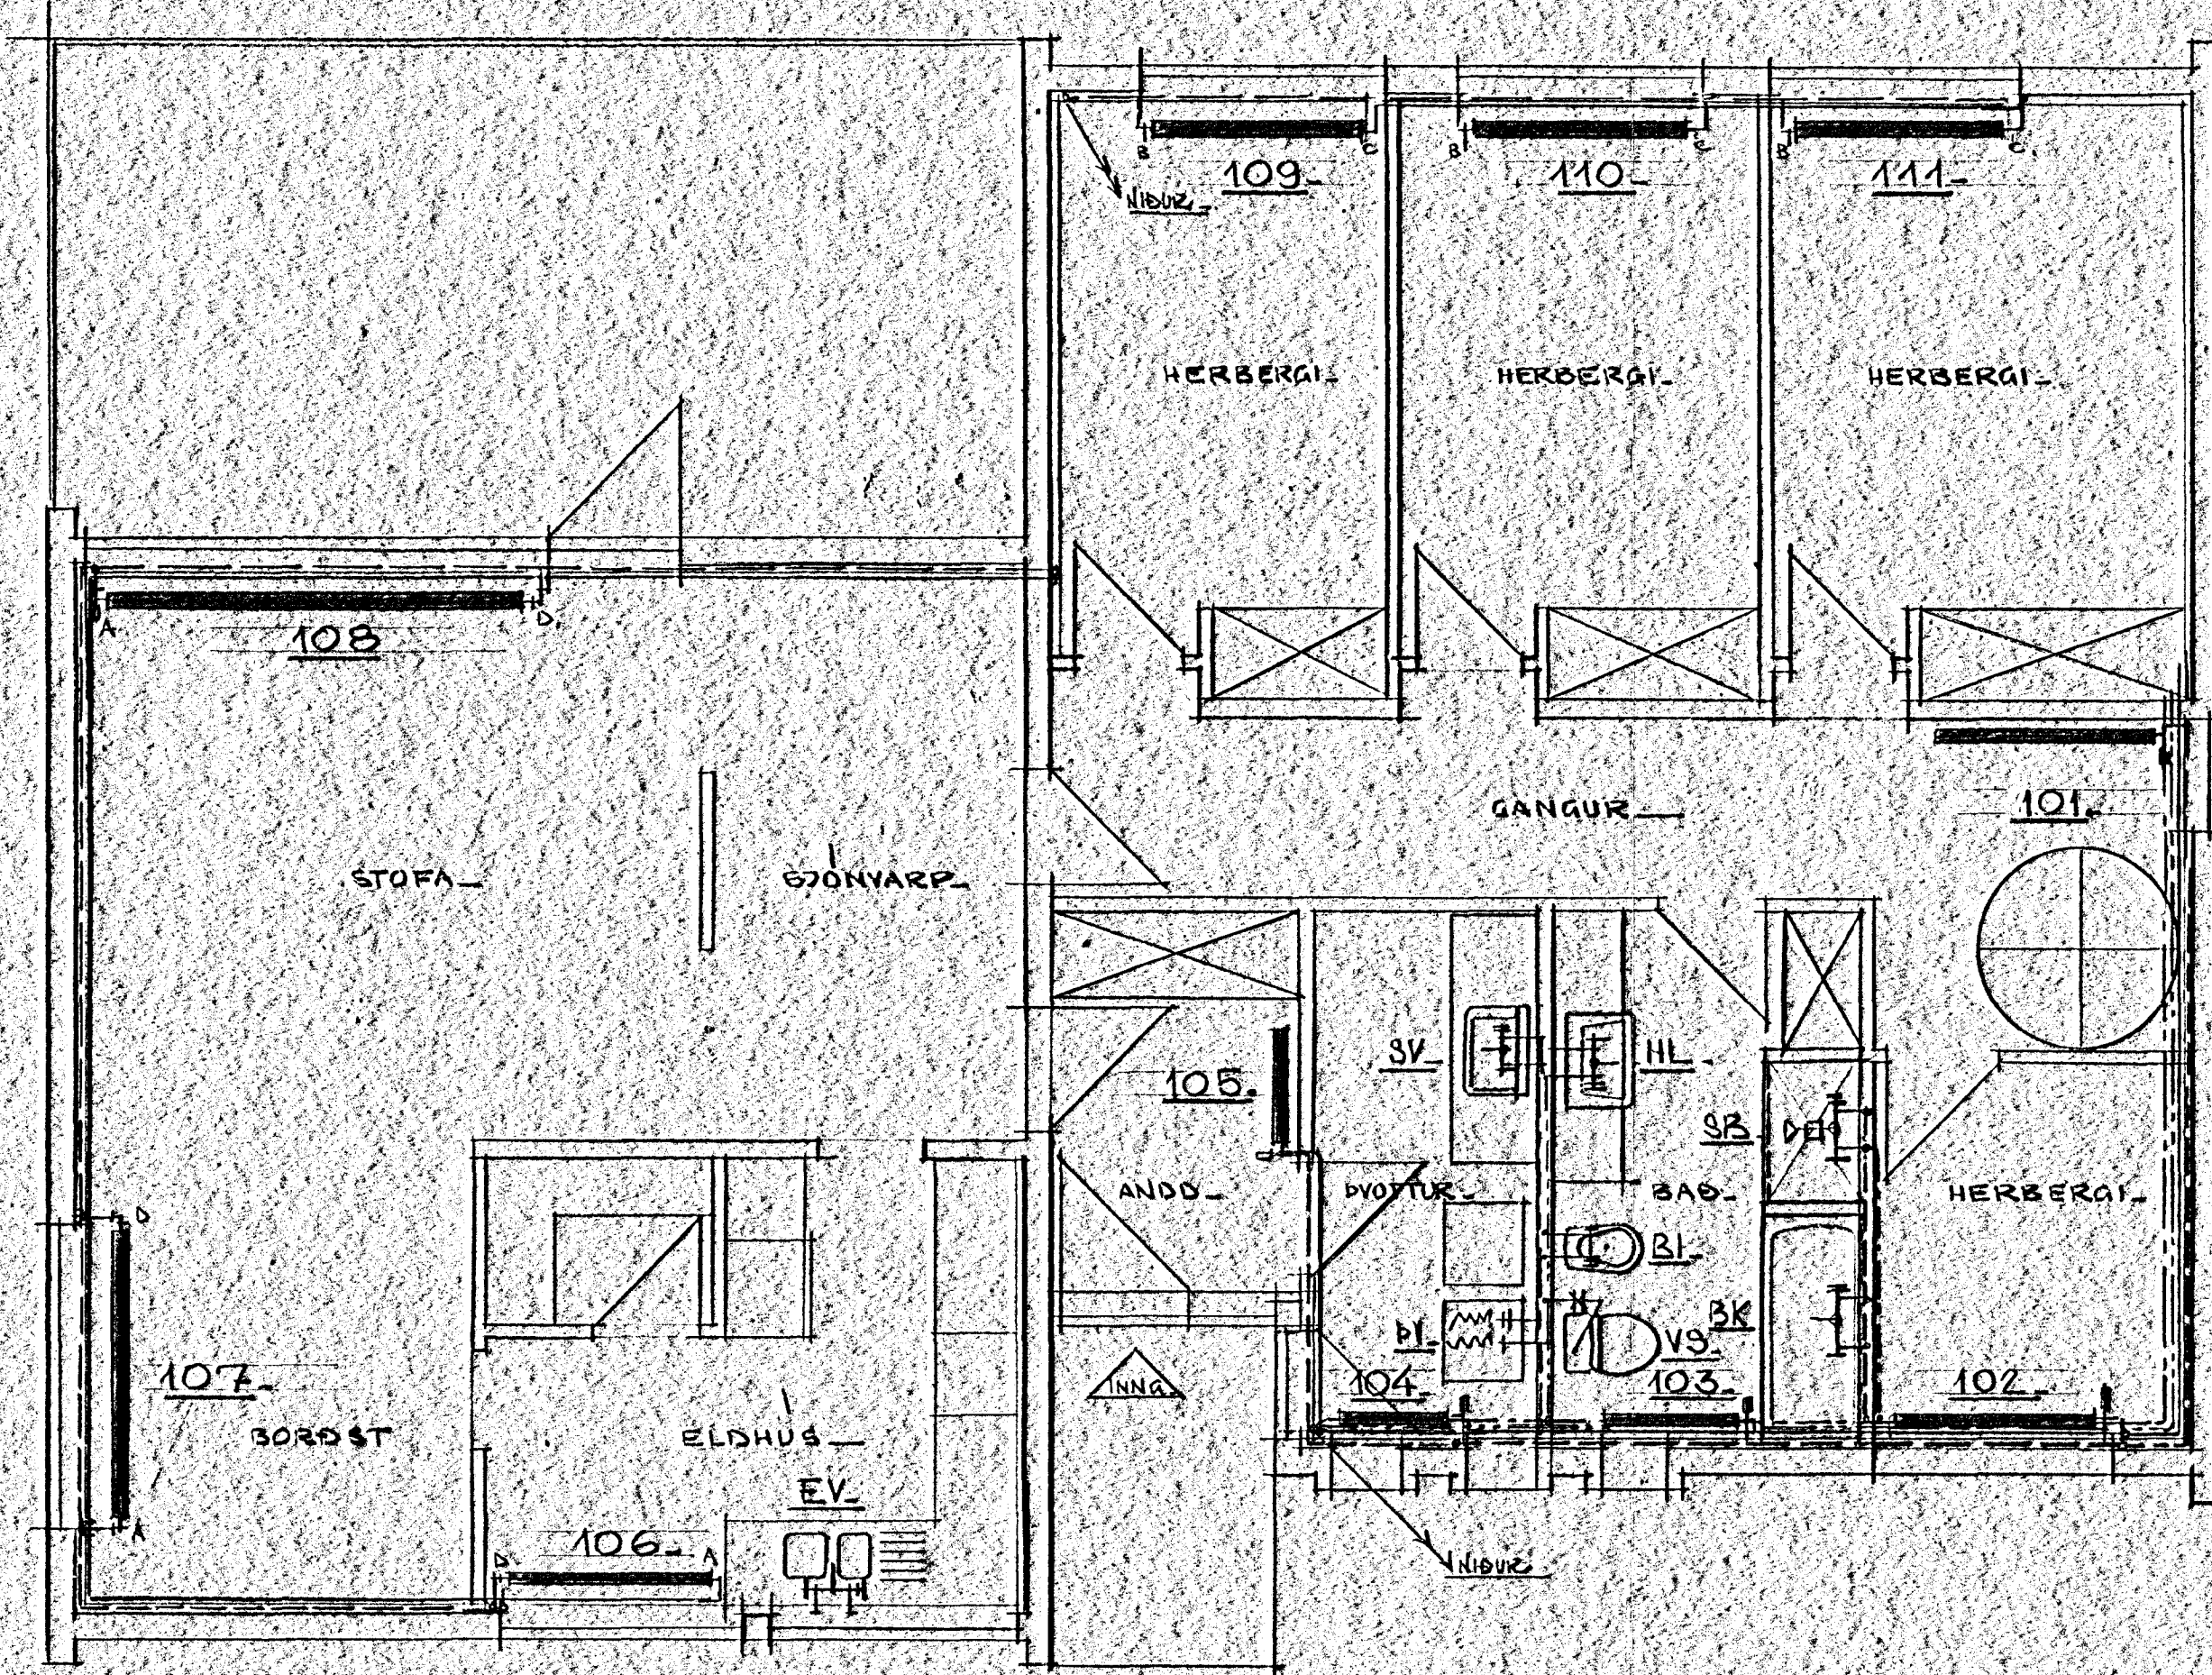

LÖSABERG 14 - HAFNARFIRÐI

GRUNNMÝNIS 1/2 - HÆÐAR - MK 1:50

07. apríl 1986  
 HAFNARFIRÐI  
 Sigríður Jónsdóttir  
 BYGGINGARLÍFRÁÐGAFI

**STADALHÚS**  
 TEIKNISÓFA STÓMÚLA 31 SÍMI BK141

VERÐI	PAGE	1986	VIÐJAFN
NO. OF NEW/OLD ARCH. PLAN	MRV.	1986	
LÖSABERG 14 HAFNARFIRÐI	IBALDNE	6.05	6.40