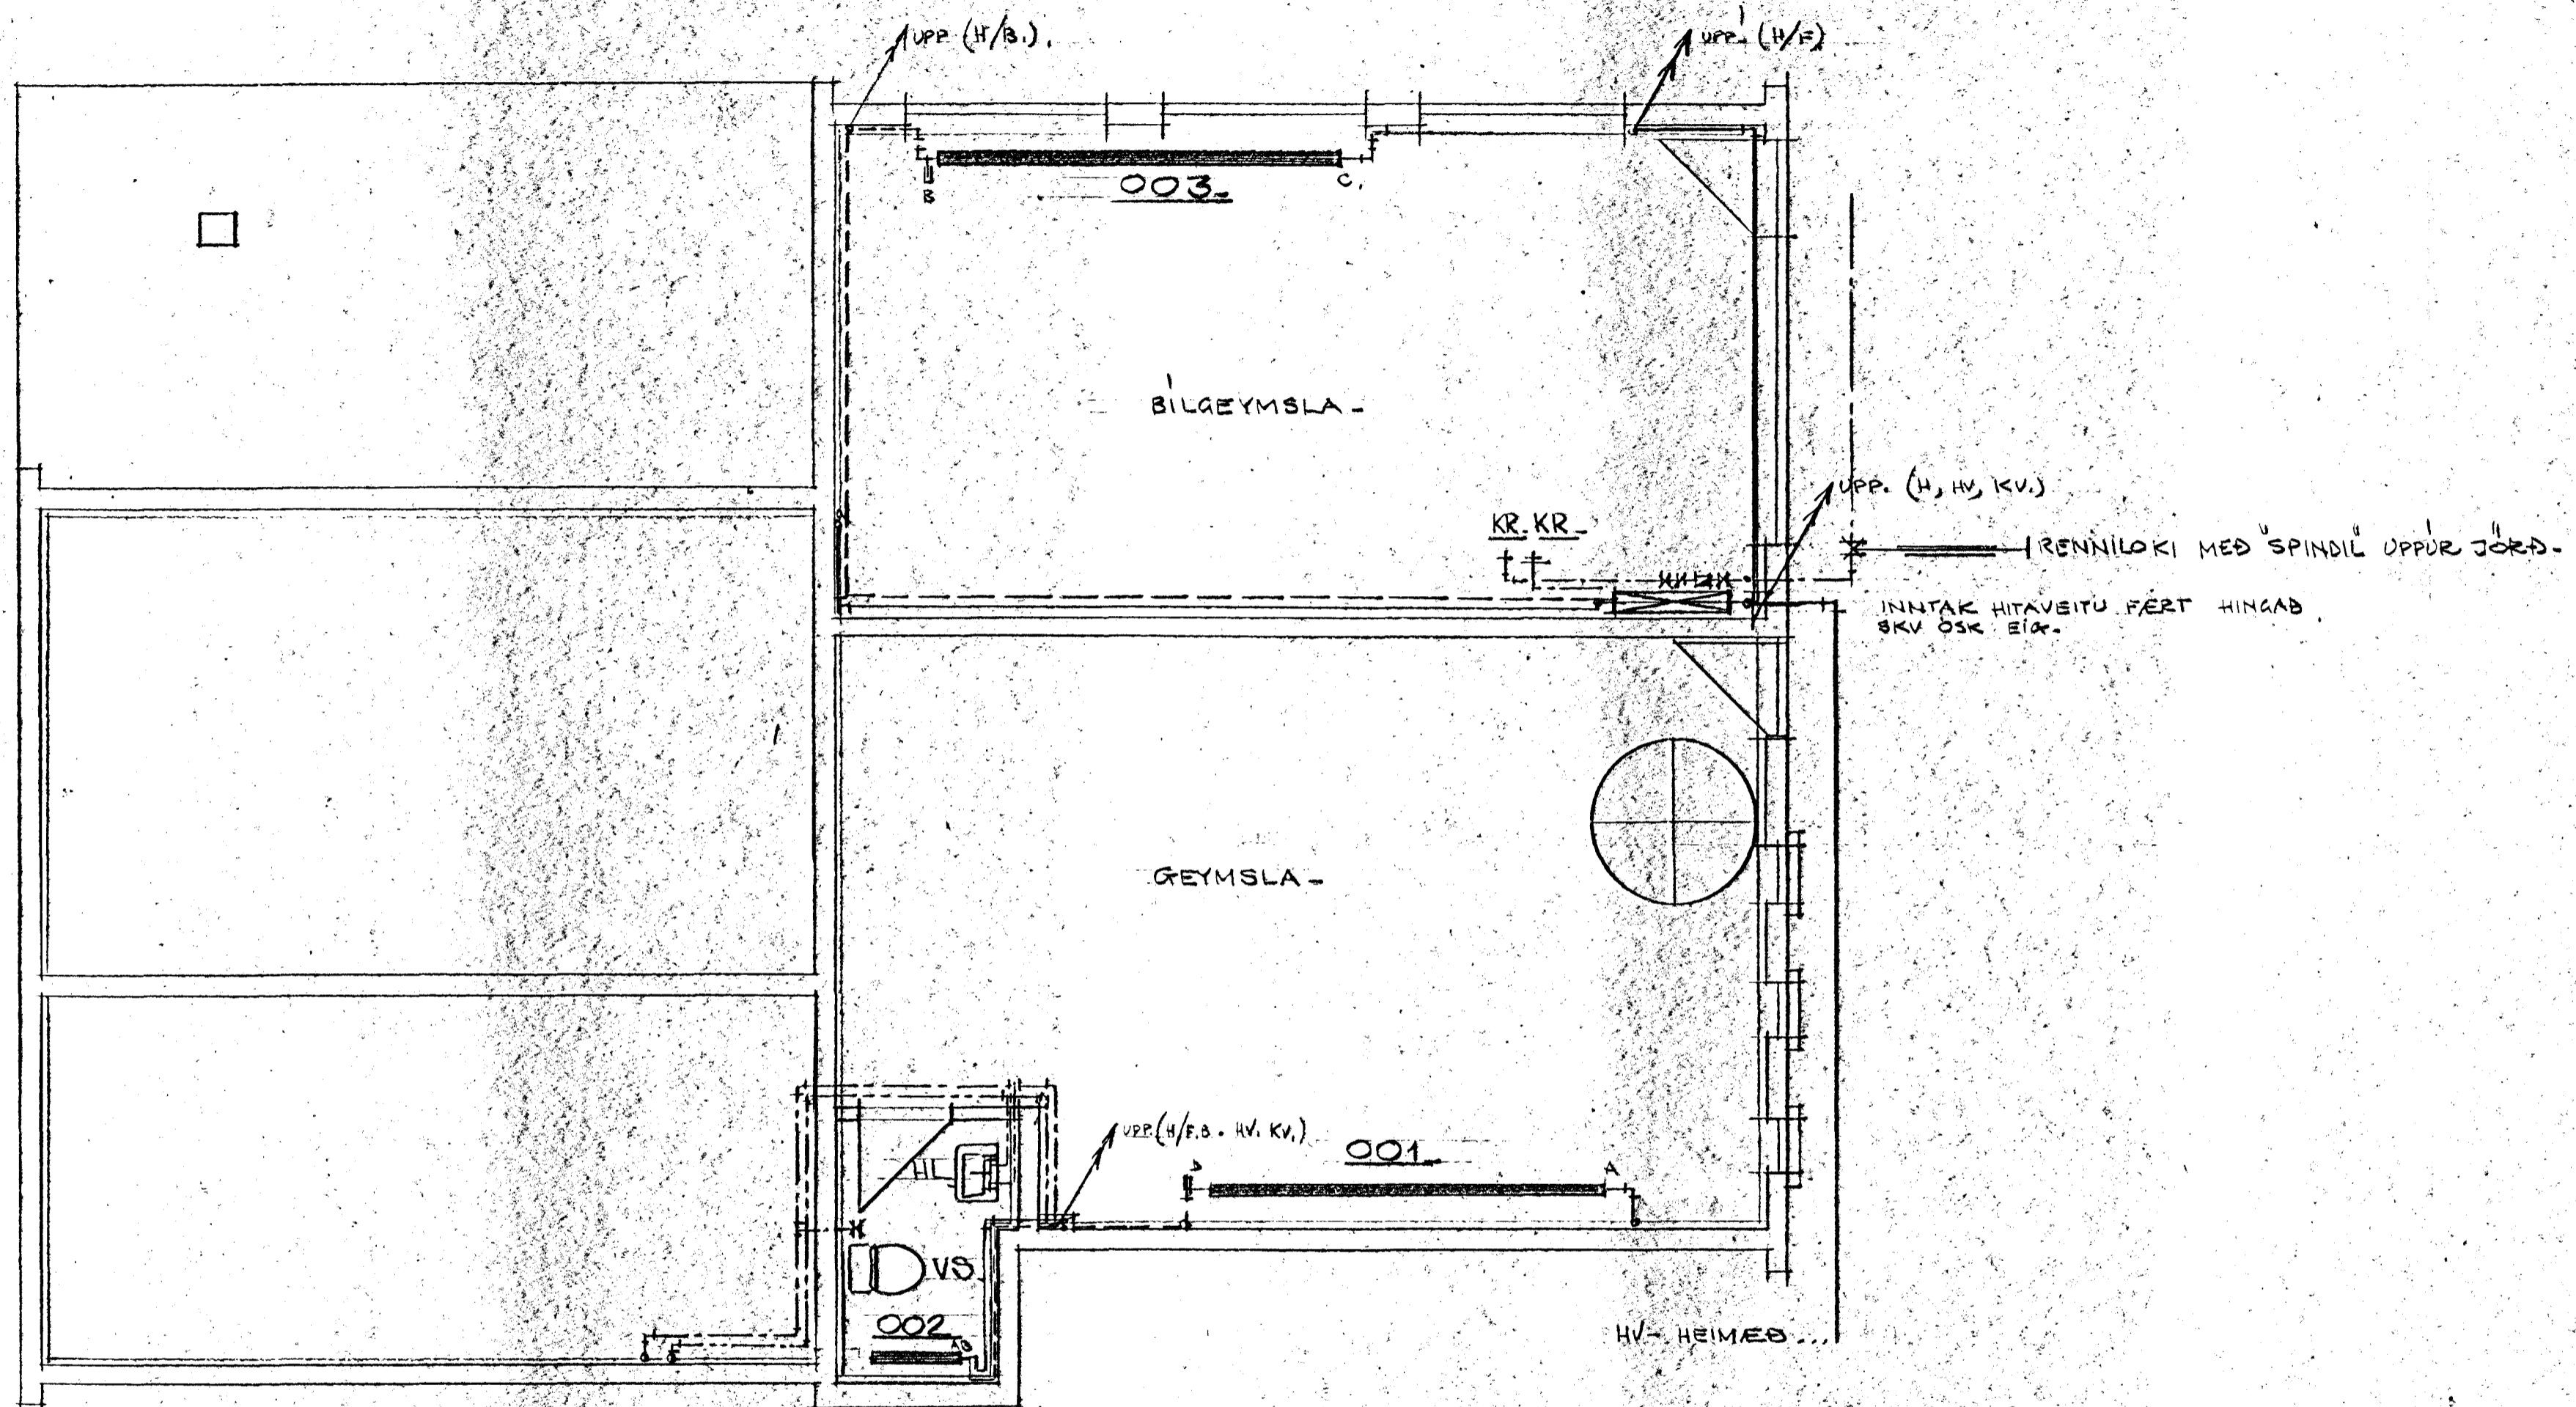

LJÓSBERG 14. HAFNARFIRÐI.

GRUNNMYND KJALLARA. MK 1750-

07. APR 1986
 Eiríkur Jónsson

STADALHÚS
 TEIKNISTOFA SIÐUMÓLA 31 SÍMFI 83141

VERKNI	DAGS.	1986	VRK NR
GRUNNMYND KJALLARA	MBV.	1180	
LJÓSBERG 14. HAFNARFIRÐI	BR.		549