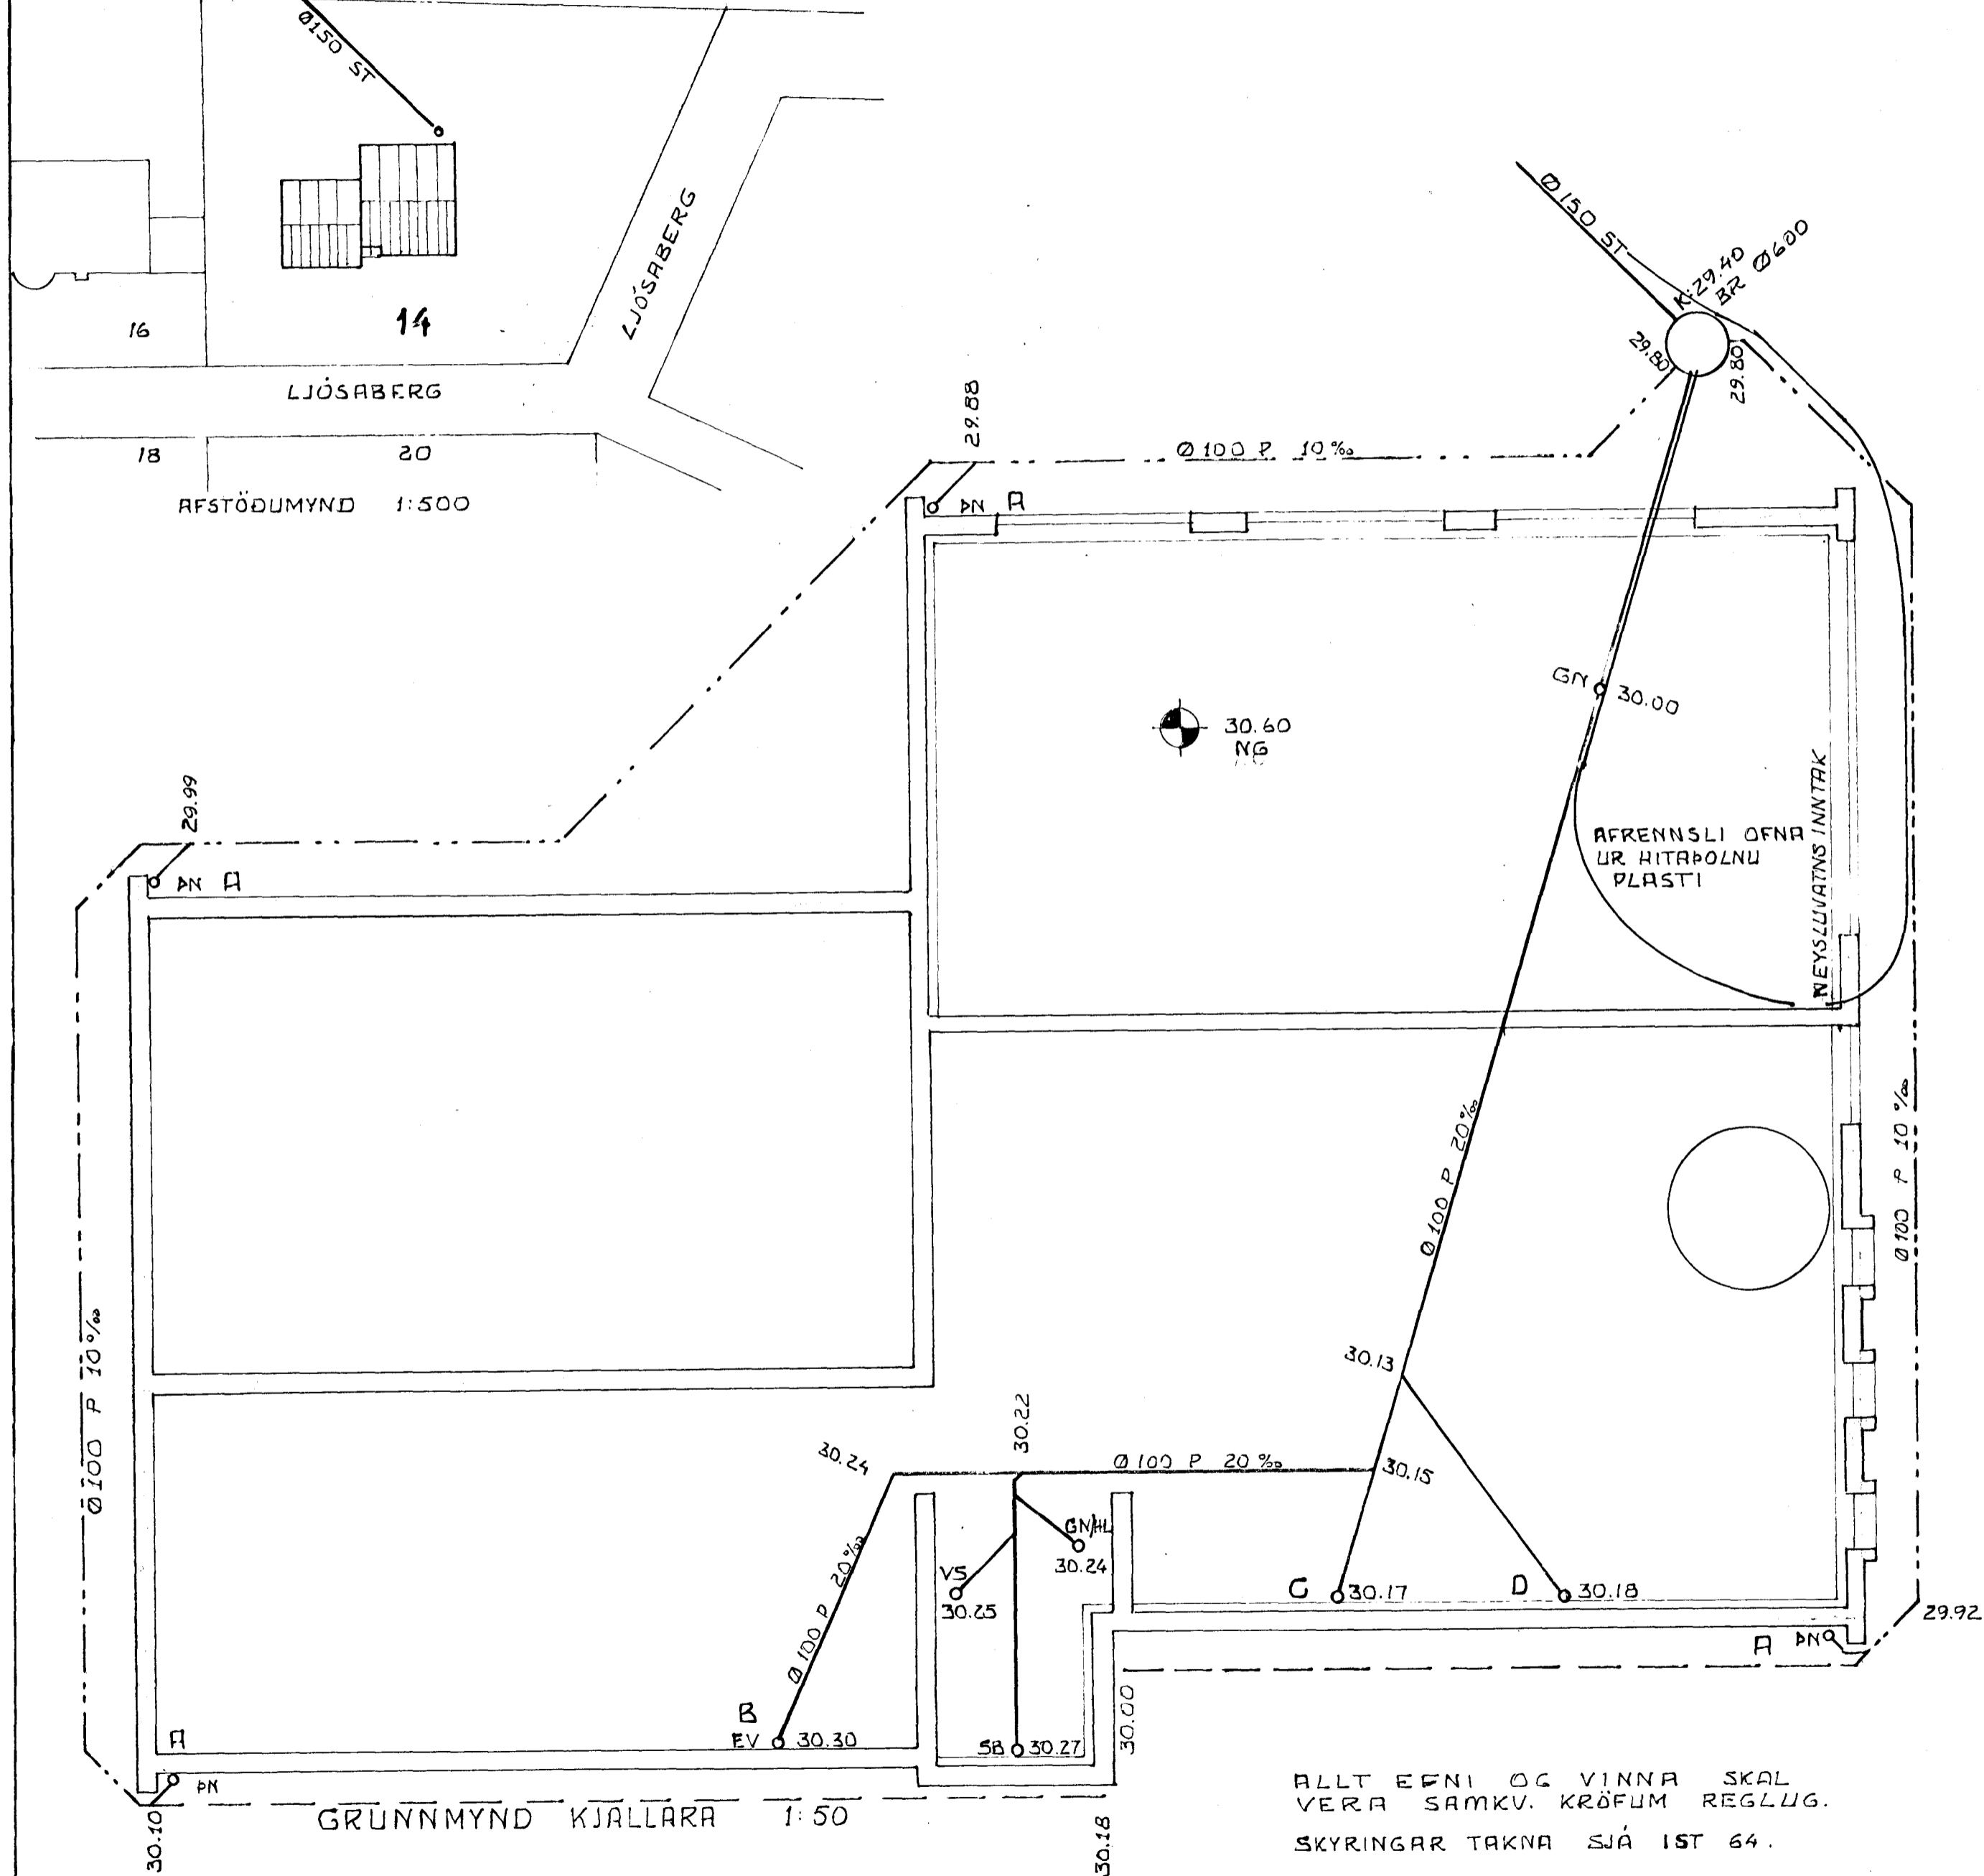

BAKRESI - LAGT EFTIR AD BYGGING HÖFST

LJÓSABERG

AFSTÖÐUMYND 1:500

GRUNNMYND KJALLARA 1:50

ALLT EFSNI OG VINNA SKAL
VERA SAMKV. KRÖFUM REGLUG.
SKYRINGAR TAKNA SJÁ 1ST 64.

GRUNNMYND HÆÐAR 1:100

FALLPIPIR 1:50