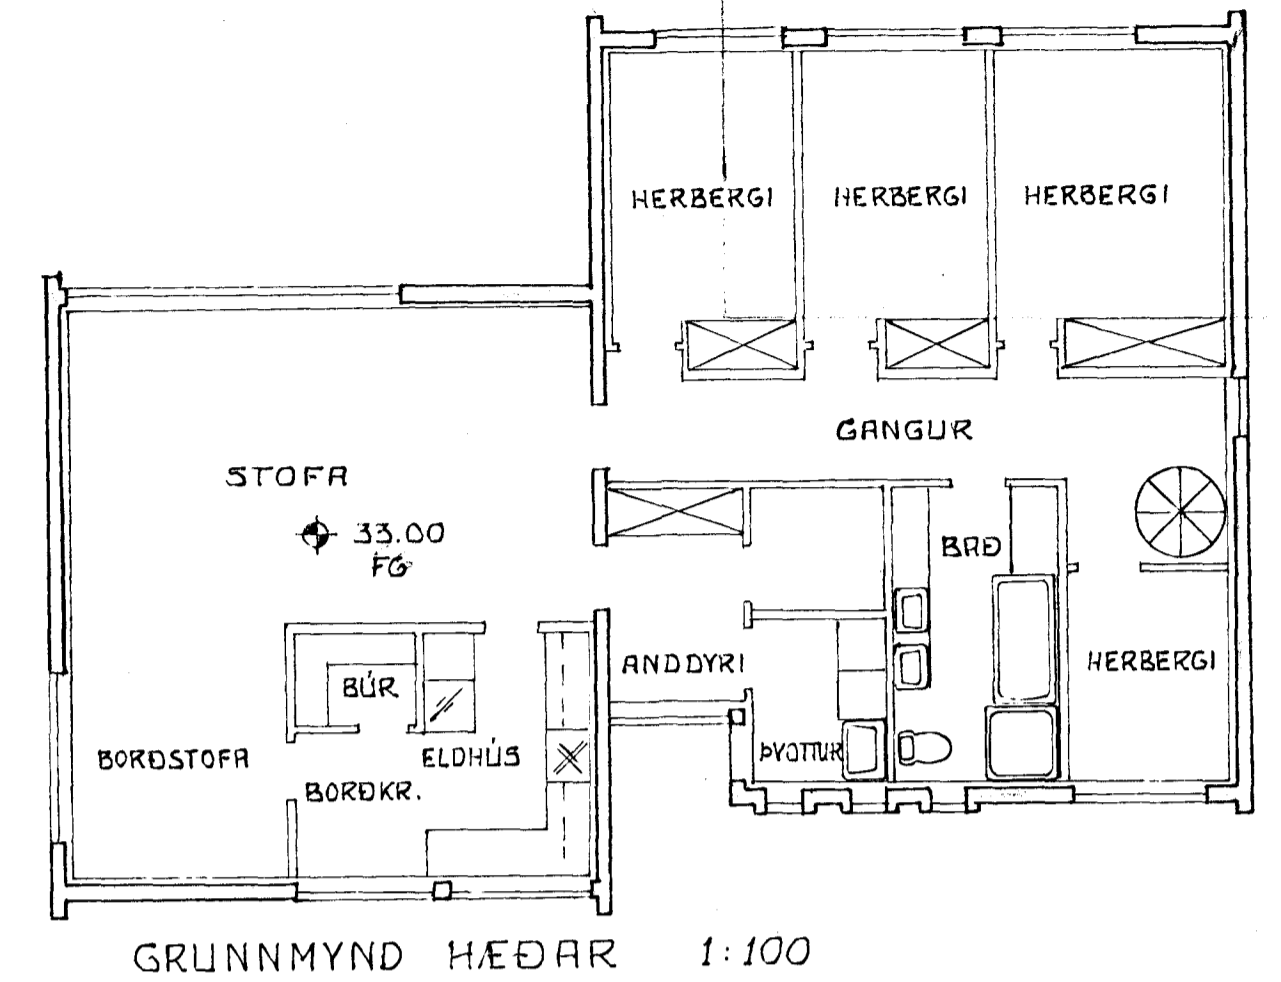

BAKRESI - LAGT EFTIR AD BYGGING HÖFST

LJÓSABERG

AFSTÖÐUMYND 1:500

GRUNNMYND KJALLARA 1:50

ALLT EFSNI OG VINNA SKAL
VERA SAMKV. KRÖFUM REGLUG.
SKYRINGAR TAKNA SJÁ 1ST 64.

GRUNNMYND HÆÐAR 1:100

FALLPIPIR 1:50