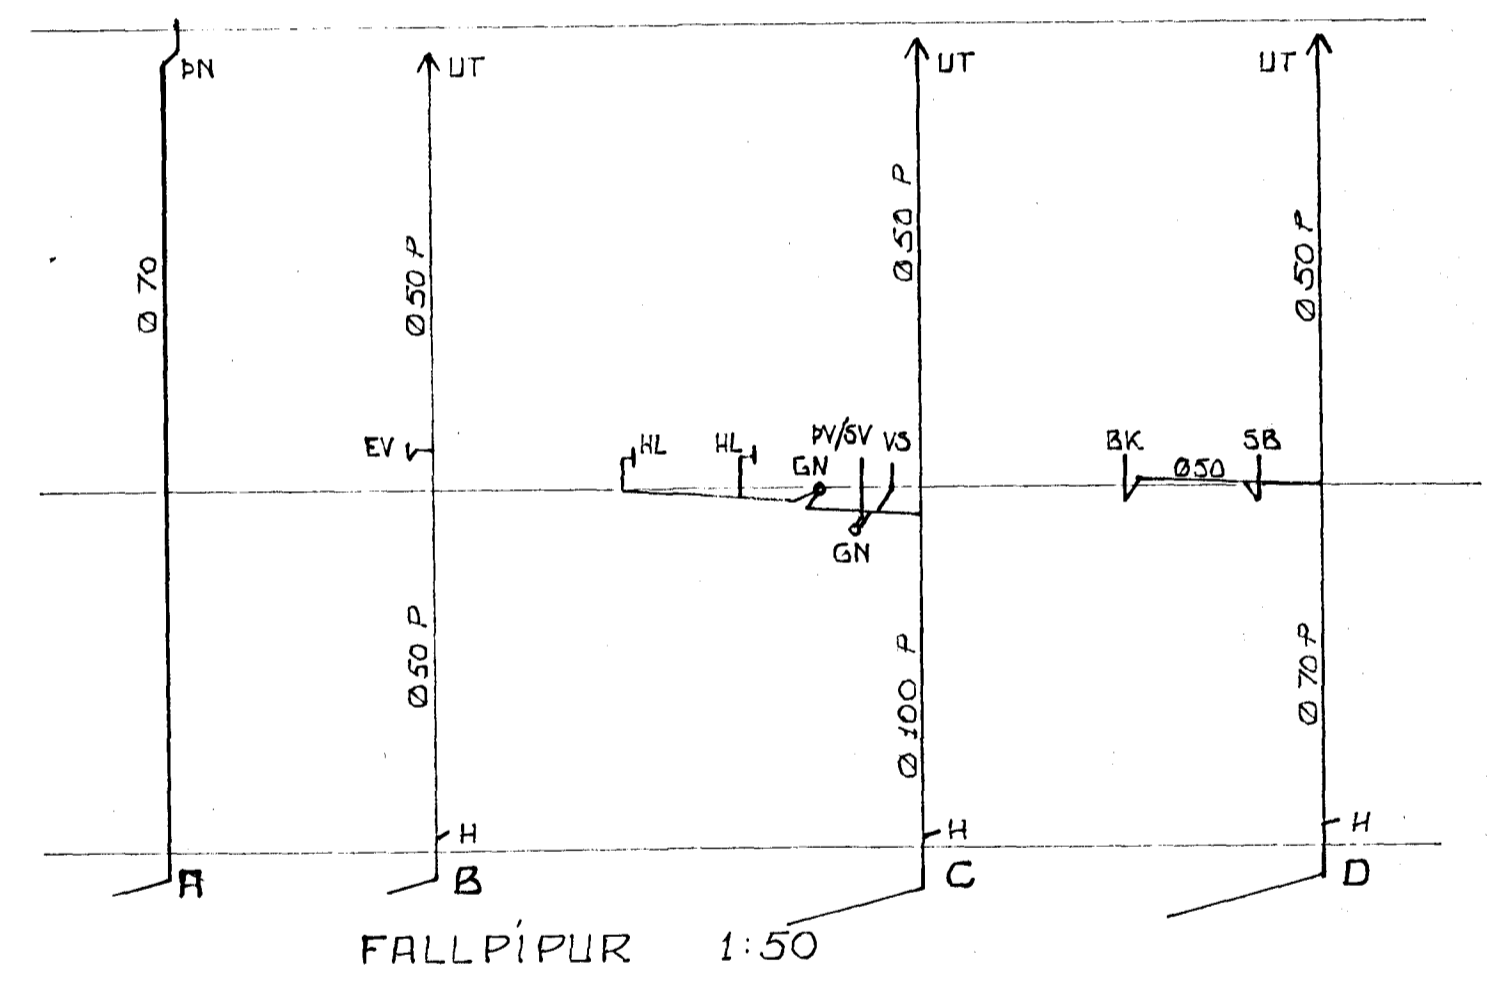

BAKRESI - LAGT EFTIR AD BYGGING HÖFST

LJÓSABERG

AFSTÖÐUMYND 1:500

GRUNNMYND KJALLARA 1:50

ALLT EFSNI OG VINNA SKAL
VERA SAMKV. KRÖFUM REGLUG.
SKYRINGAR TAKNA SJÁ 1ST 64.

GRUNNMYND HÆÐAR 1:100

FALLPIPIR 1:50