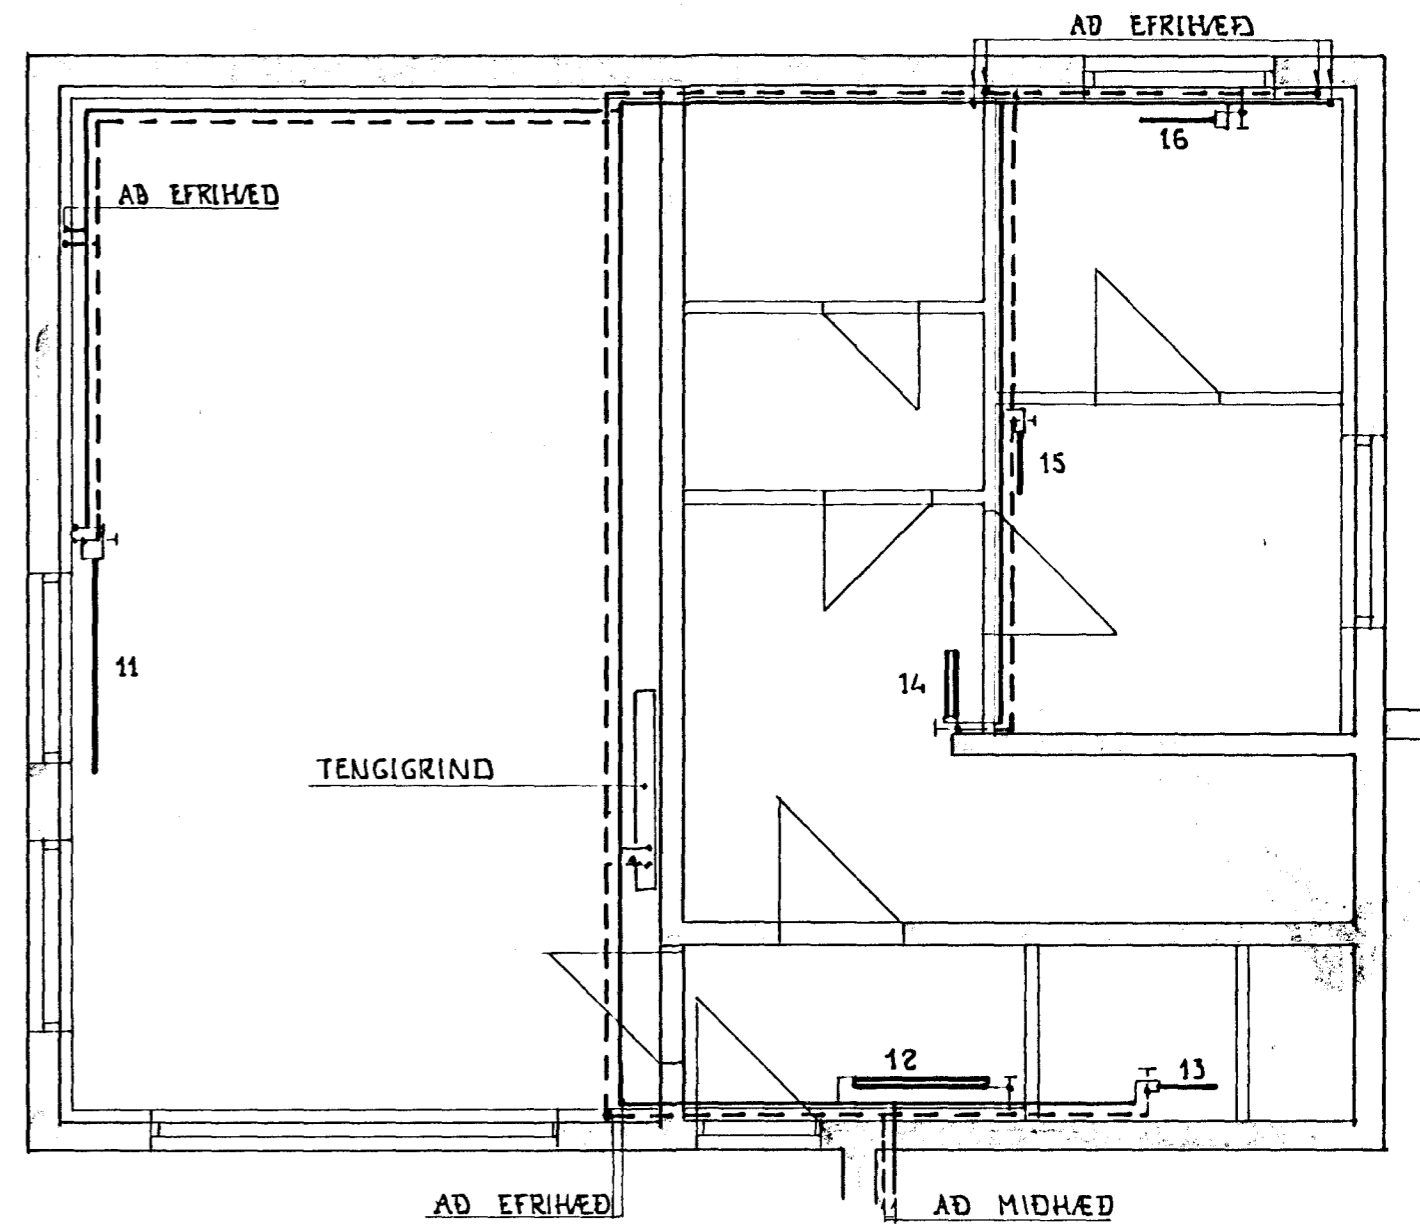

GRUNNMYND MID- OG EFRIVÆÐAR 1:50

GRUNNMYND KJALLARA 1:50

TENGIGRIND SJÁ TEIKN NR 203
 OFNATÖFLUR GJÁ TEIKNINGU NR 302
 ALMENNAR SKÝRINGAR SJÁ TEIKN NR 100

LJÓSBERG 22 HAFNARFIRÐI	
HITALAGNIR:	MÆLIKVARDI 1:50
GRUNNMYNDIR	DAGSETNING 16. 9 85
	<i>Rúfna Benediktsson</i>
NÝVERK	verk nr. teikning nr. breytingar
NÝJA VERKFRÆÐISTOFAN - RÁÐGJAFARVERKFRÆÐINGAR FRV Skólavörðustíg 16, 101 Reykjavík - Sími 27188	518 301 A