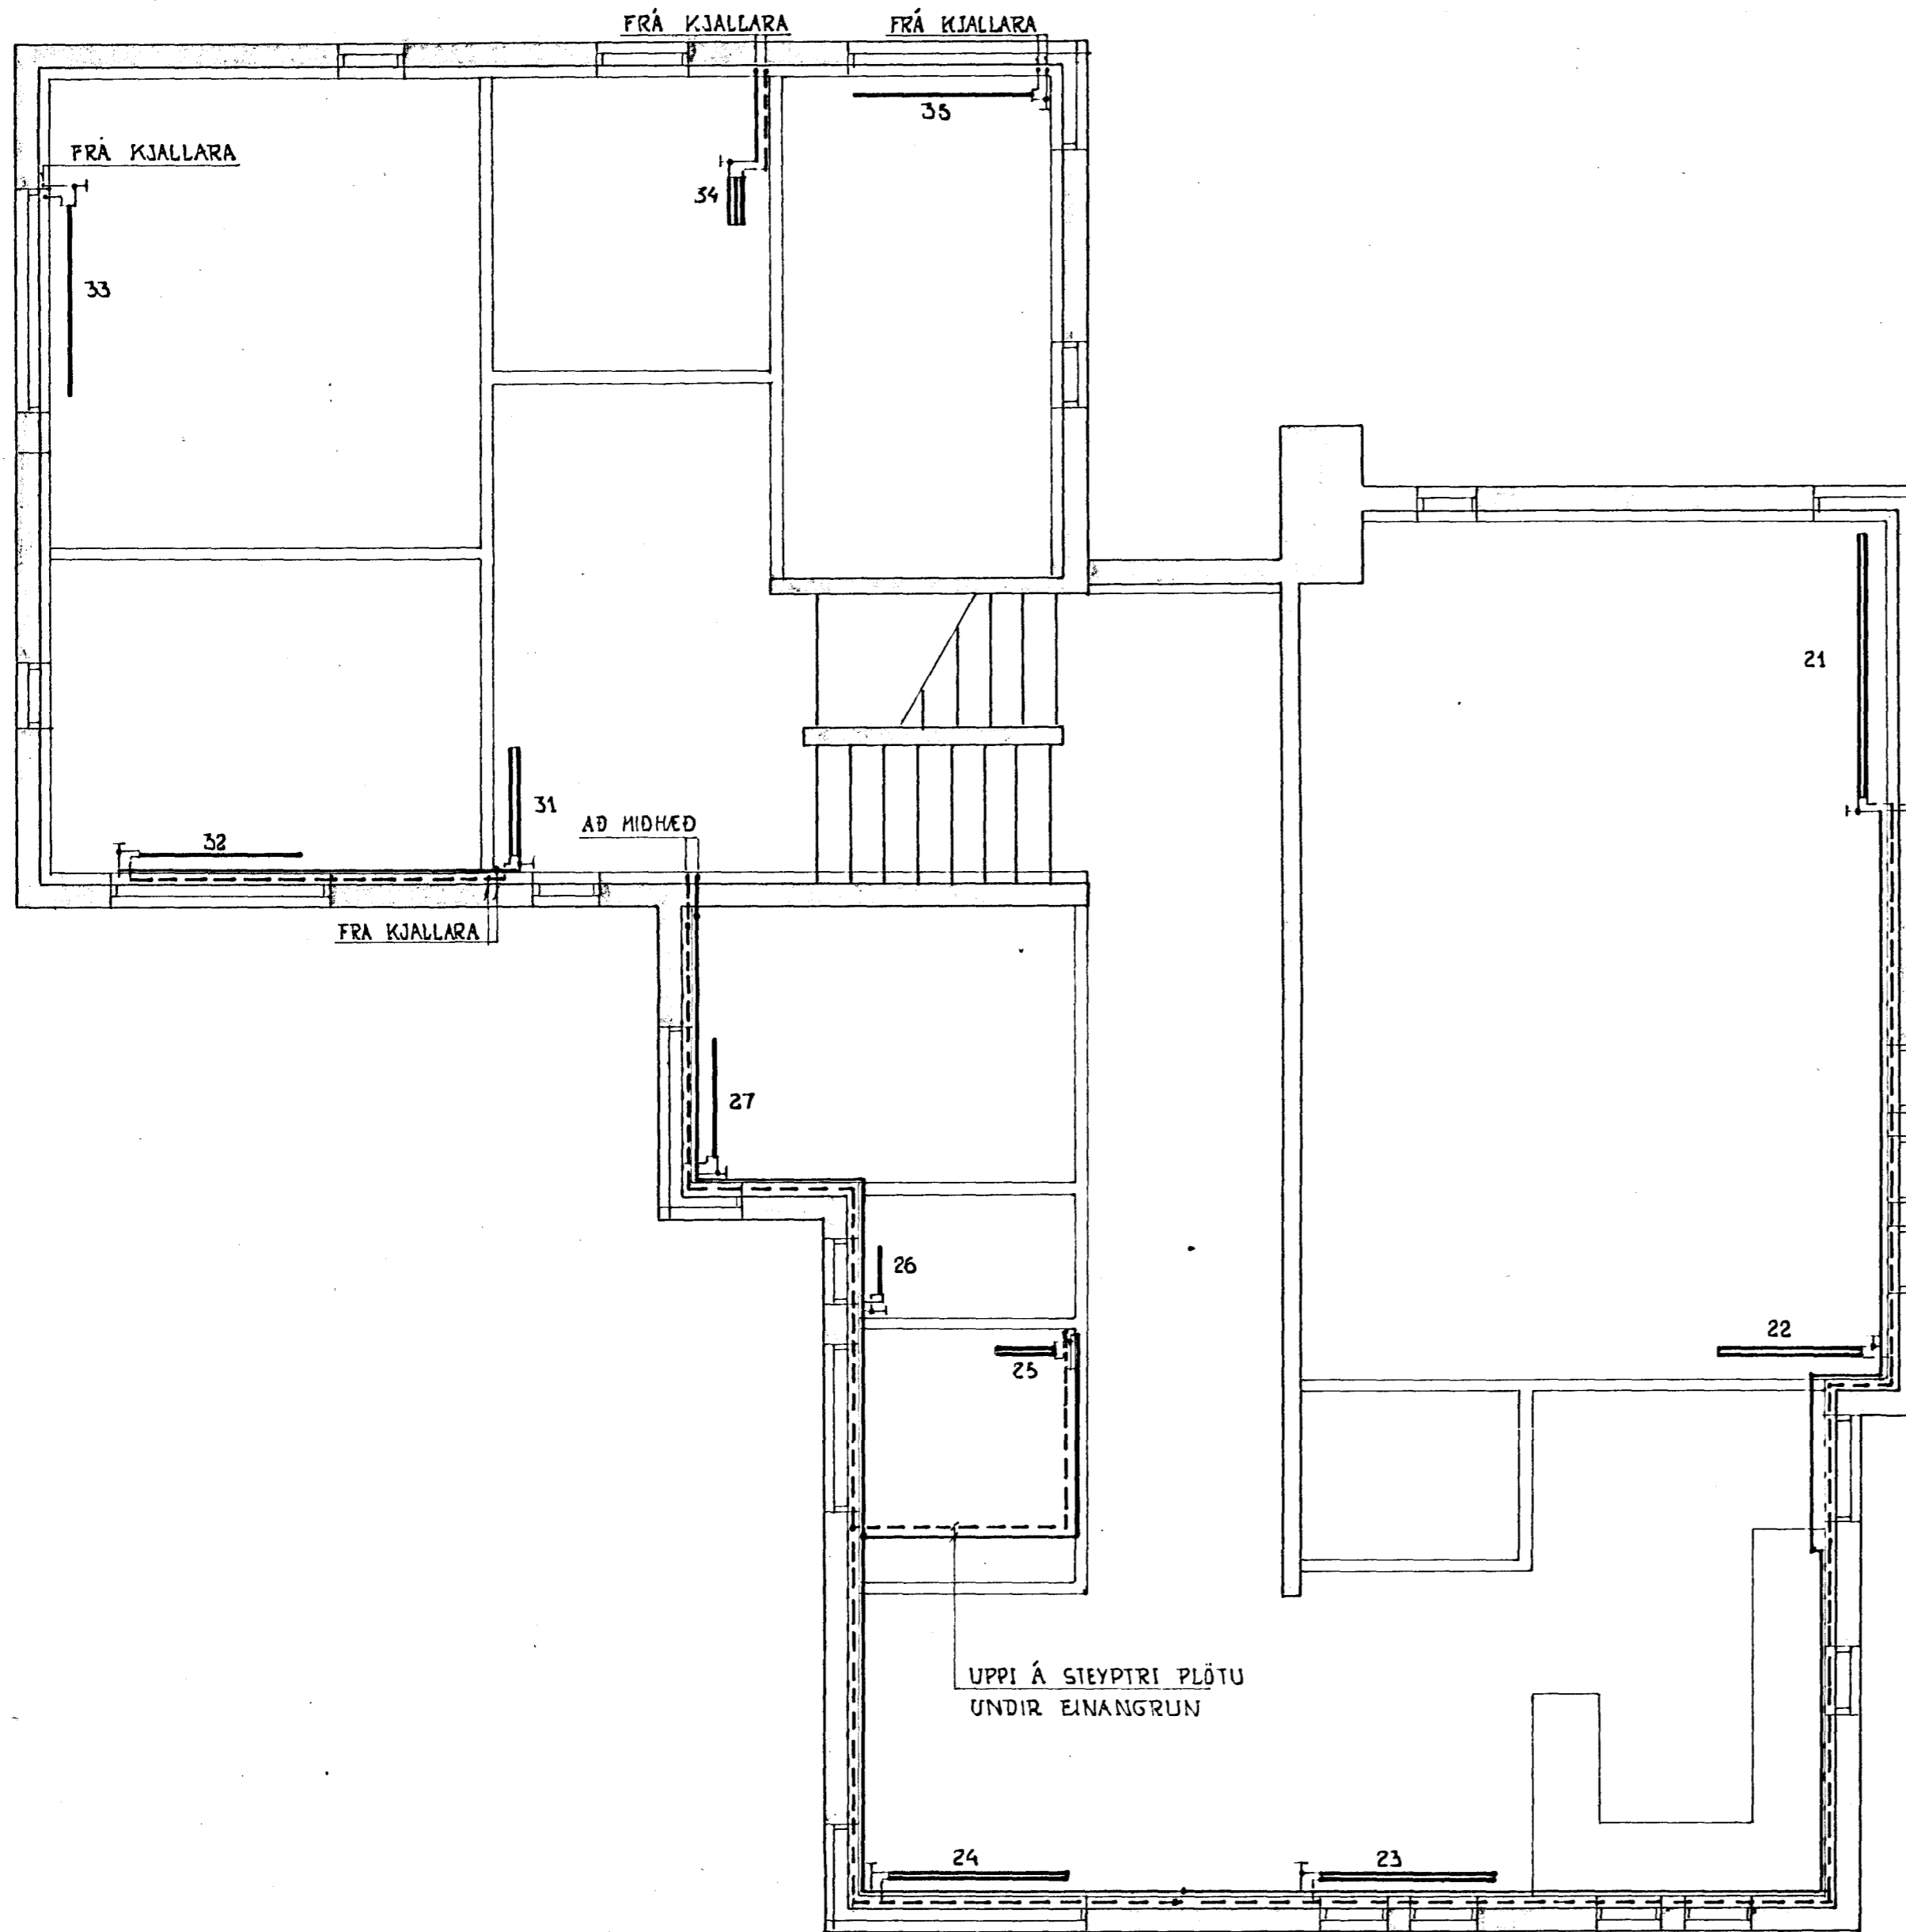

GRUNNMYND MID- OG EFRIVÆÐAR 1:50

GRUNNMYND KJALLARA 1:50

TENGIGRIND SJÁ TEIKN NR 203
 OFNATÖFLUR GJÁ TEIKNINGU NR 302
 ALMENNAR SKÝRINGAR SJÁ TEIKN NR 100

LJÓSBERG 22 HAFNARFIRÐI	
HITALAGNIR:	MÆLIKVARDI 1:50
GRUNNMYNDIR	DAGSETNING 16. 9 85
	<i>Rúfna Benediktsson</i>
NÝVERK	verk nr. teikning nr. breytingar
NÝJA VERKFRÆÐISTOFAN - RÁÐGJAFARVERKFRÆÐINGAR FRV Skólavörðustíg 16, 101 Reykjavík - Sími 27188	518 301 A