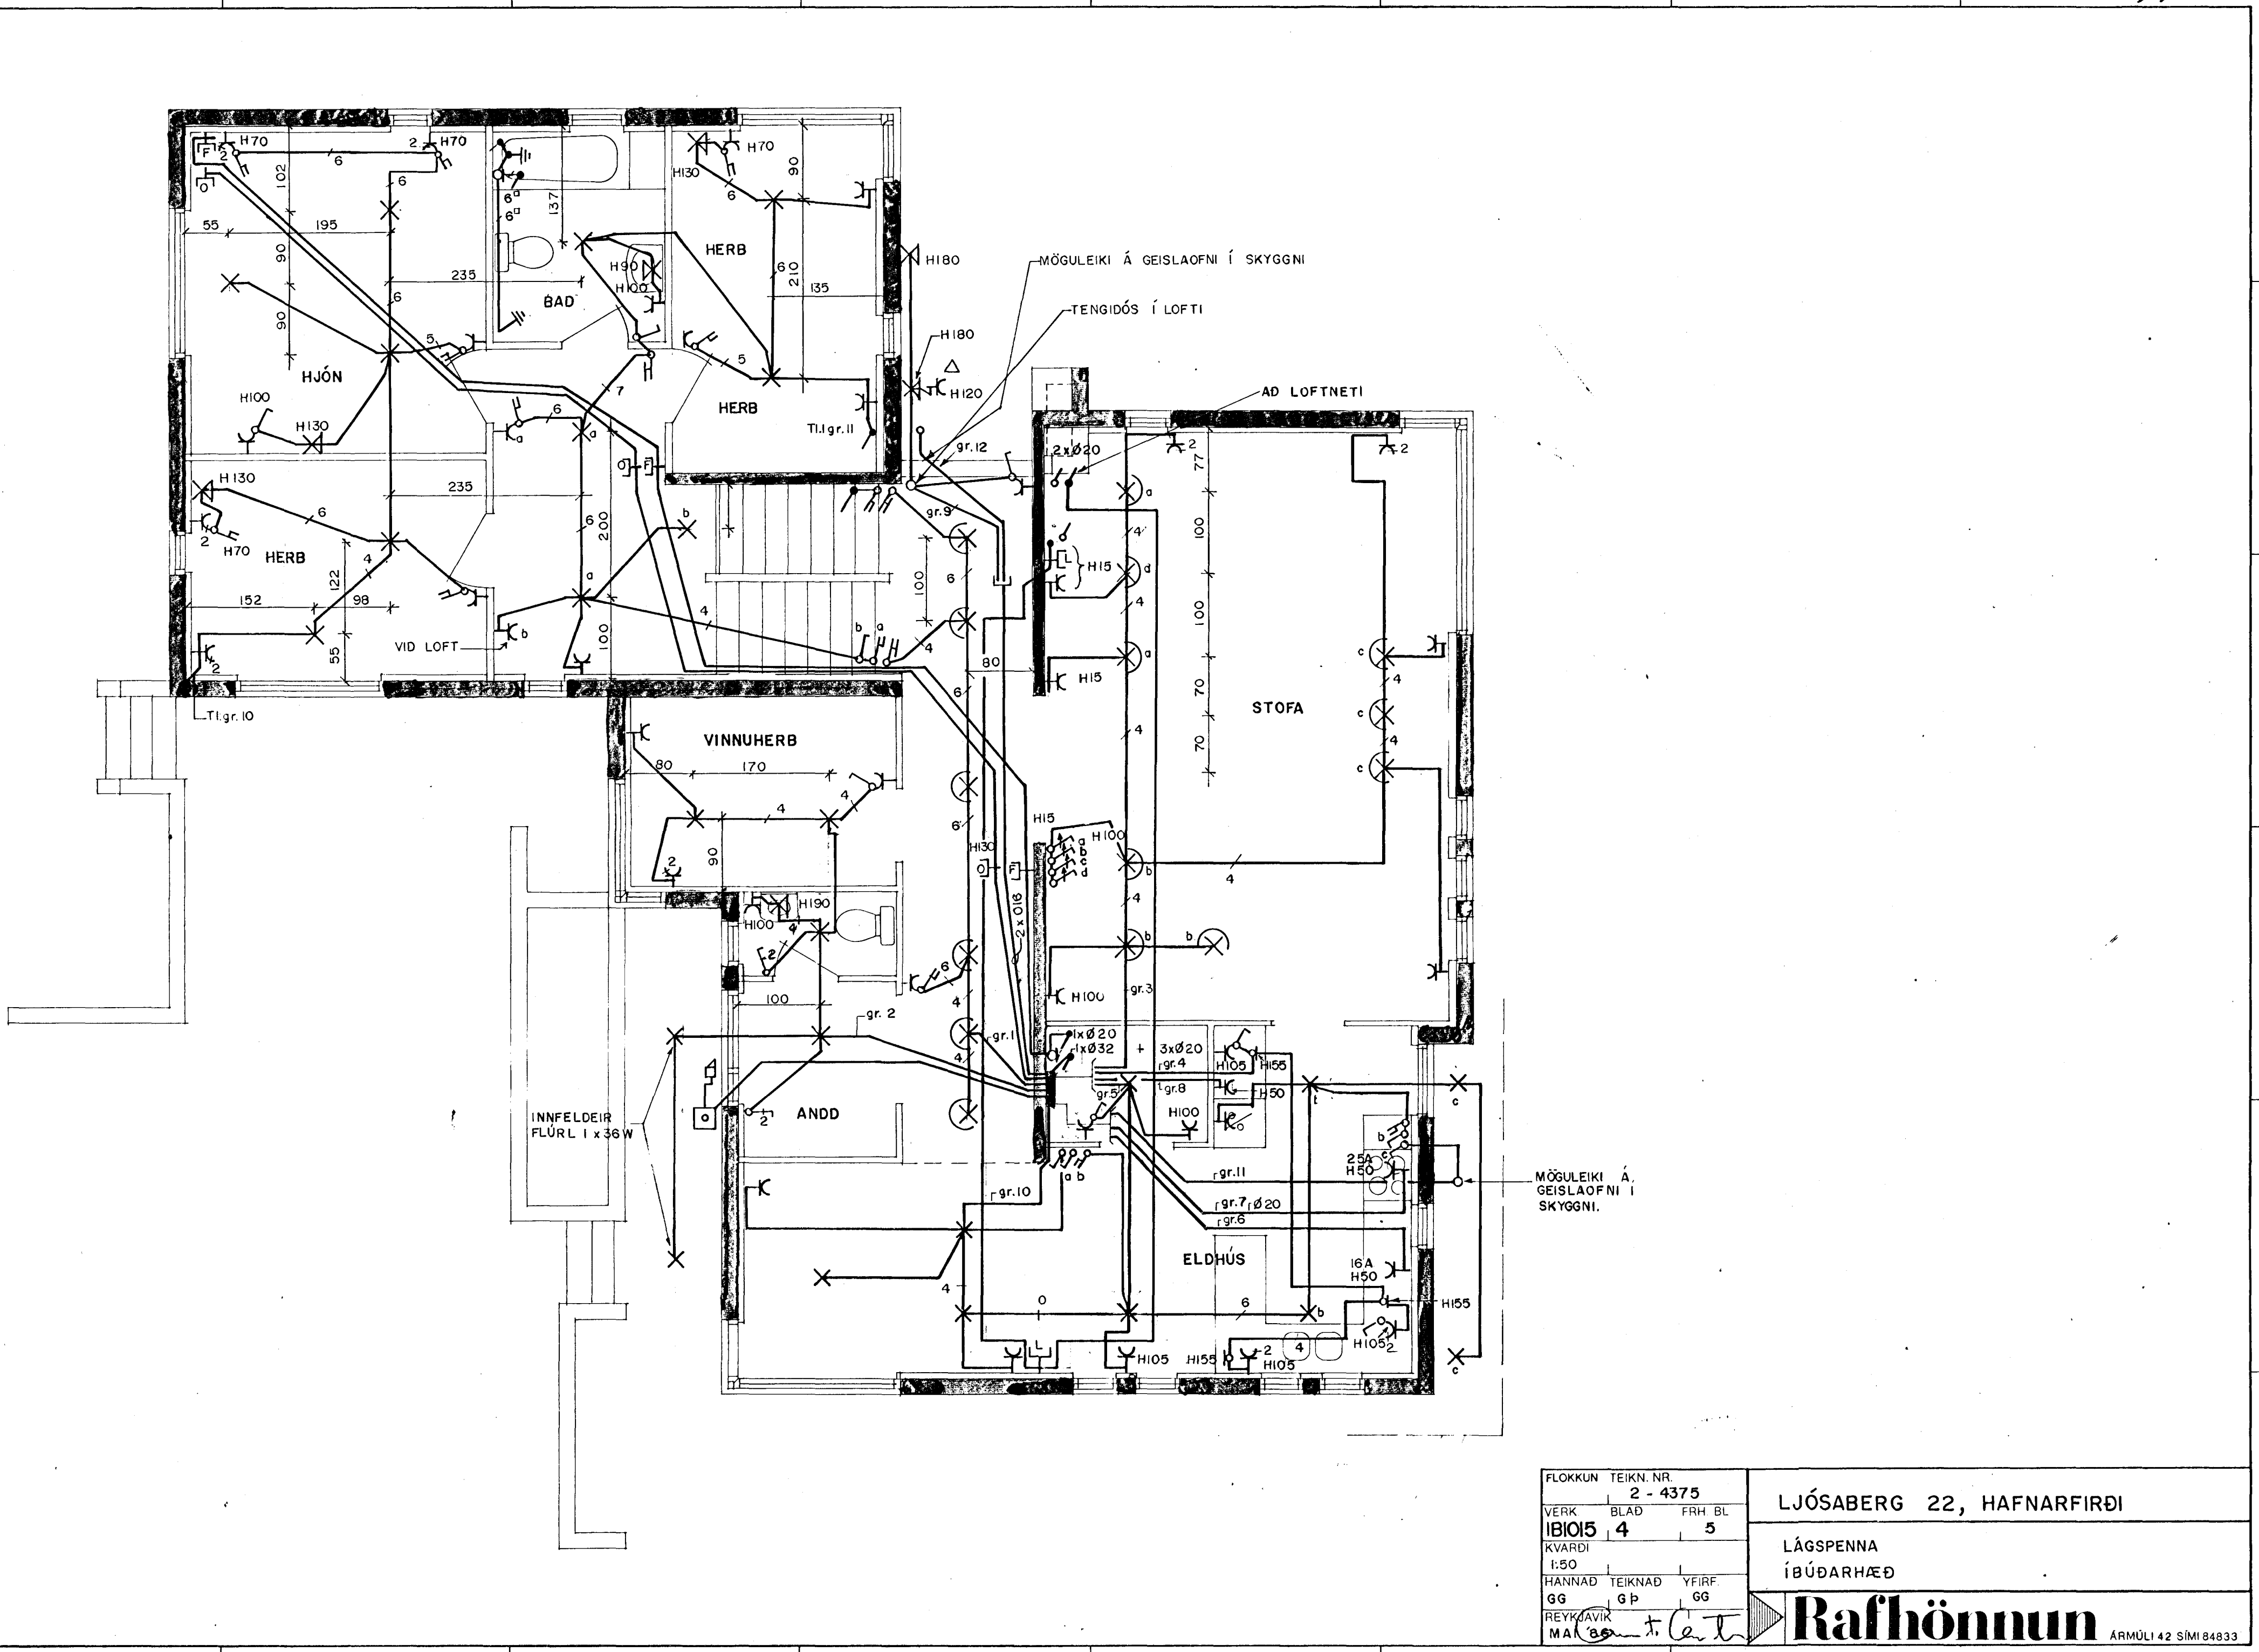

F
E
D
C
B
A

8 7 6 5 4 3 2 1

FLOKKUN	TEIKN. NR.
VERK	2 - 4375
IBIO15	4 5
KVARDI	1:50
HANNAÐ	TEIKNAD YFIRF.
GG	GP GG
REYKJAVIK	MA

LJÓSABERG 22, HAFNARFIRÐI

LÁGSPENNA
ÍBÚÐARHÆÐ

Rafhönnun ARMÚLI 42 SÍMI 84833