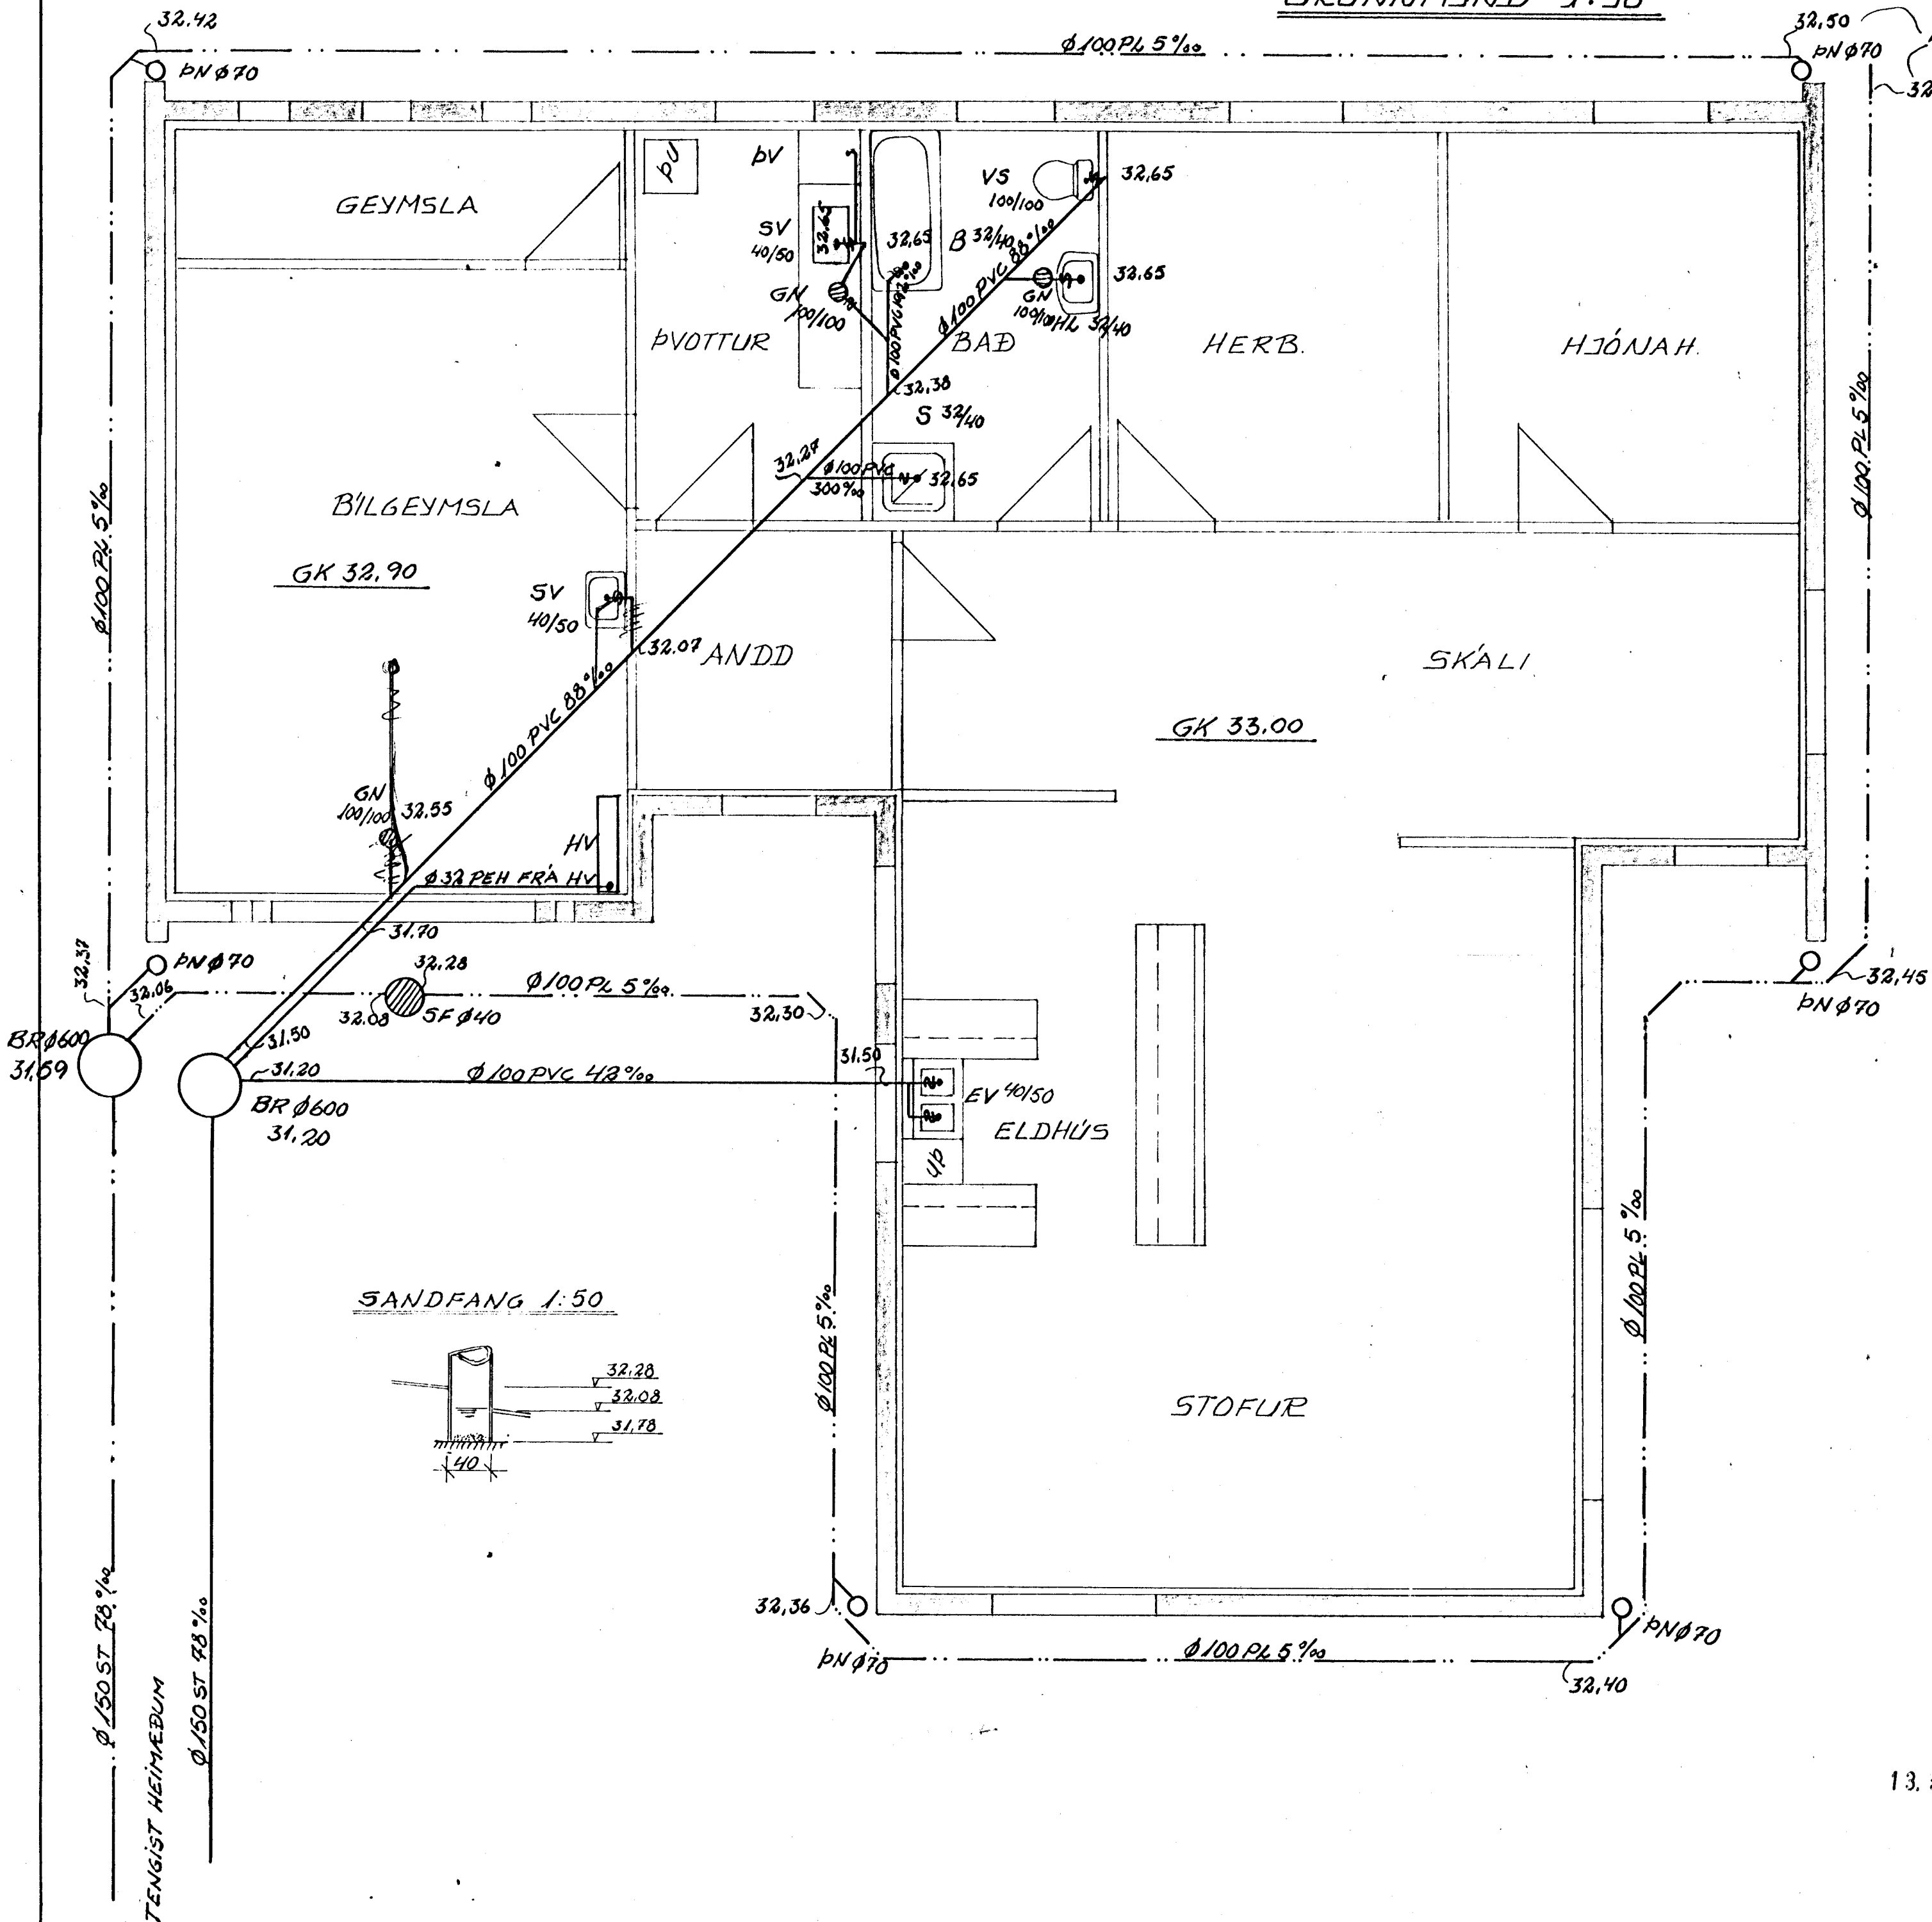

GRUNNMYND 1:50

SANDFANG 1:50

AFSTÖÐUMYND 1:500

SKÝRINGAR

GÖT Í SÖKKLA SEU 40x40CM OG NÁL 10CM NIÐUR FYRIR KOTA PÍPU Í SÖKKULVEGG.

- SKOLPLÖGN
- JARD-, REGNVATNSLÖGN

FRÆRENNISLAGNIR Í GRUNNI SEU PLASTLAGNIR LAGÐAR Á 5CM SANDLAG SANDI BÝTTAÐ MÆÐFRAM ÞEIM OG Á 17. K. 10CM YFIR LÖGN. EFNÍ OG FRÁGANGURLAGNA SEI SAMRÆMI VIÐ 1ST 65. TÆKNSKY 1ST 64.