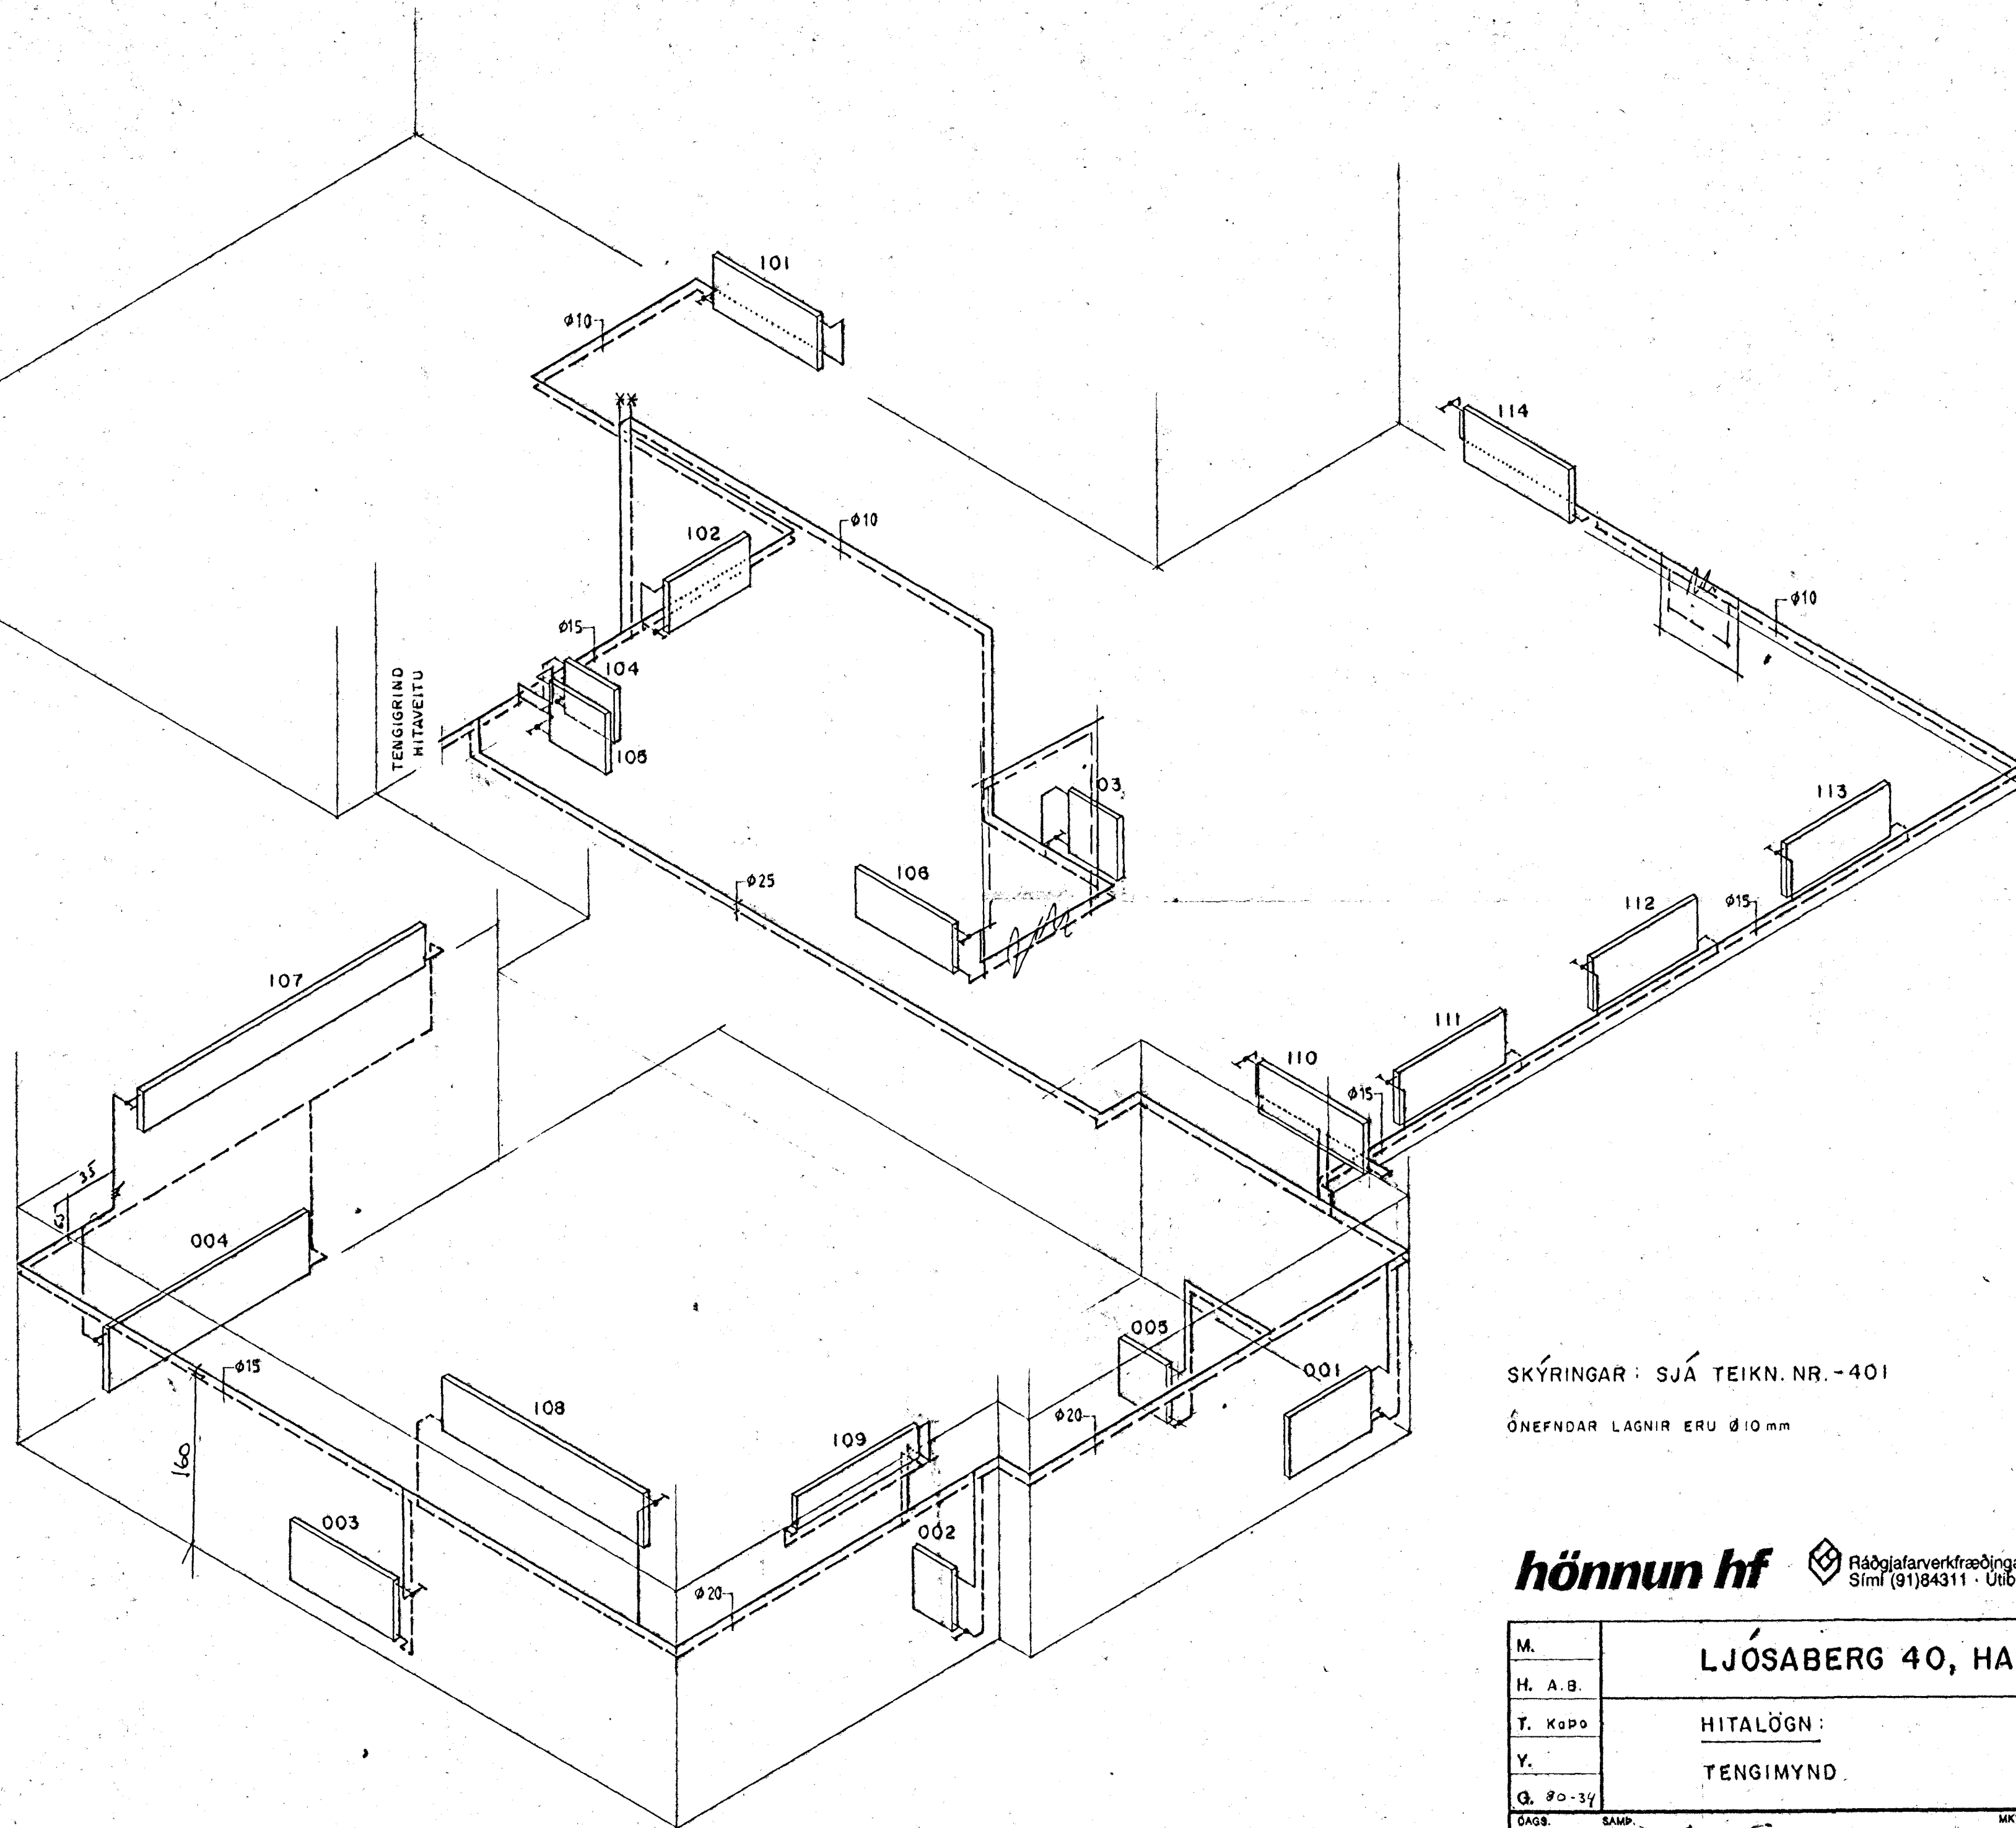

TENGIMYND
1:50

SKÝRINGAR: SJÁ TEIKN. NR. - 401
ÓNEFNDAR LAGNIR ERU Ø 10 mm

hönnun hf Ráðgjafarverkfræðingar FRV · Síðumúla 1 · 108 Reykjavík
Sími (91)84311 · Utibú: Reyðarhóður · Hvolsvöllur

M.	LJÓ SABERG 40, HAFN.F.	E
H. A.B.		D
T. Kaðo		C
Y.		B
G. 80-34		A C E S '87 / 148
ÖG.S. SAMP. 1:50	86364 - 403	