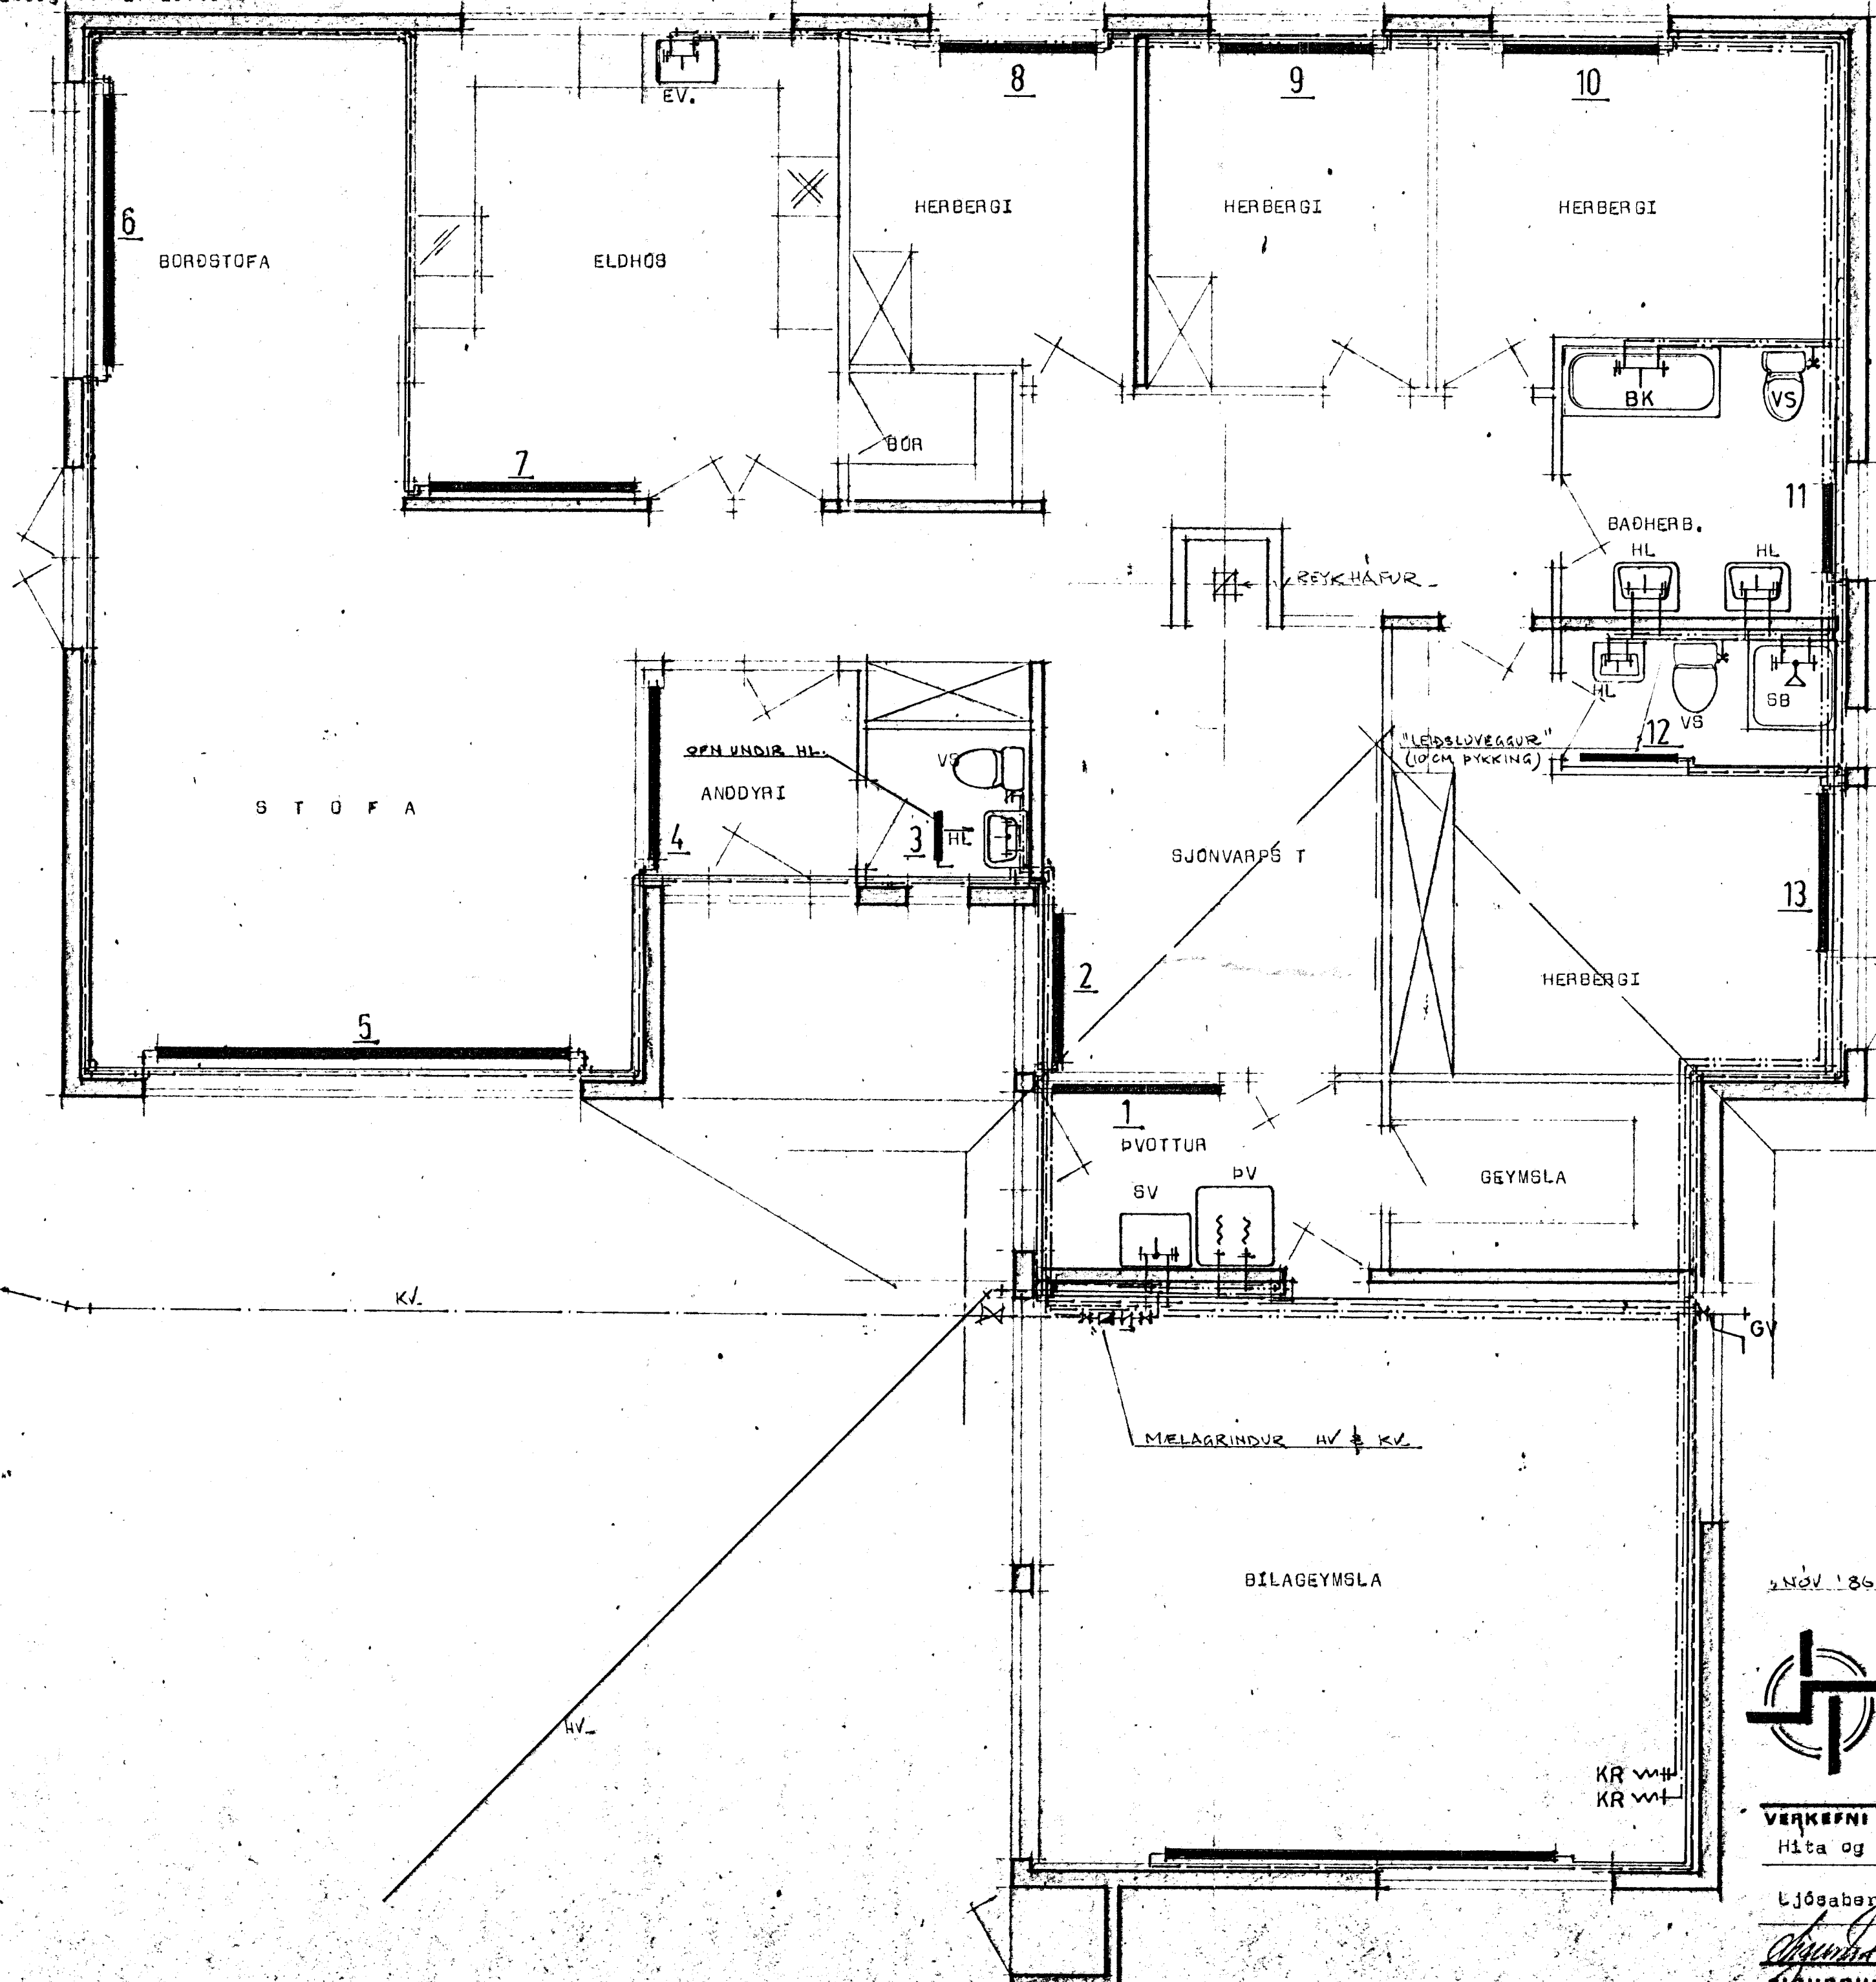

Ljósaaberg 44 Hafnarfirði

EINANGRUN OFAN Á ÞAKPLÖTU. (1:10)

Afstöðumynd Mk 1:500

NOV 189. TEIKNINGU BREYTT TIL SAMRÆMIS VÍÐ FRAMKVEMD.

24. nóv. 1988

STADALHÚS
TEIKNISTOFA SÍÐUMÚLA 31 SÍMI 83141

VERKEFNI Hita og neysluvatnslögn	DAGS. 1988 MKV. 1:50 1:500 SK.	VERK NR
Ljósaaberg 44 Hafnarfirði	BLAD NR 3.03	85-5.