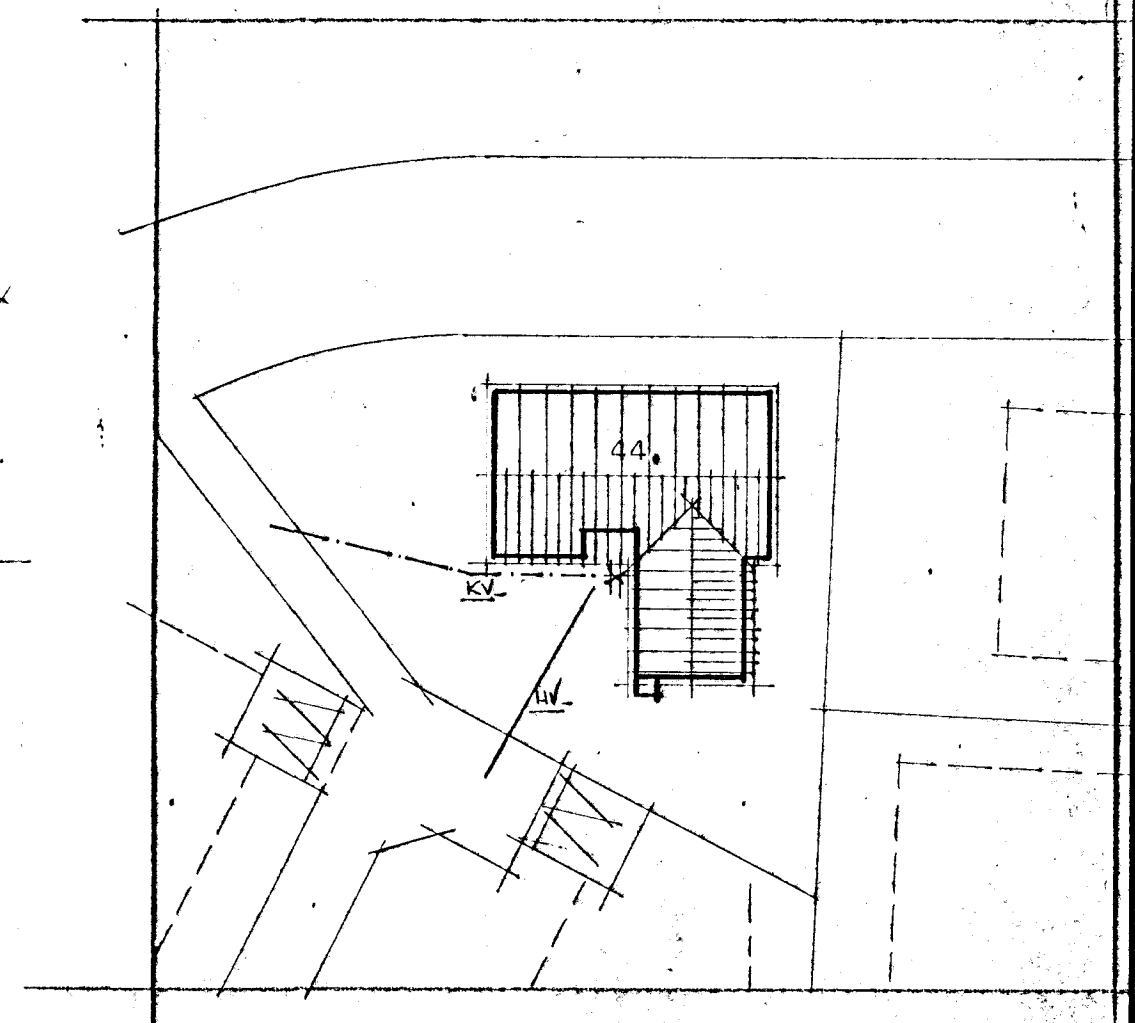

Ljósaaberg 44 Hafnarfirði

EINANGRUN OFAN Á ÞAKPLÖTU. (1:10)

Afstöðumynd Mk 1:500

NOV 189. TEIKNINGU BREYTT TIL SAMRÆMIS VÍÐ FRAMKVEMD.

24. nóv. 1988

STADALHÚS
TEIKNISTOFA SÍÐUMÚLA 31 SÍMI 83141

VERKEFNI Hita og neysluvatnslögn	DAGS. 1988 MKV. 1:50 1:500 SK.	VERK NR
Ljósaaberg 44 Hafnarfirði	BLAD NR 3.03	85-5.