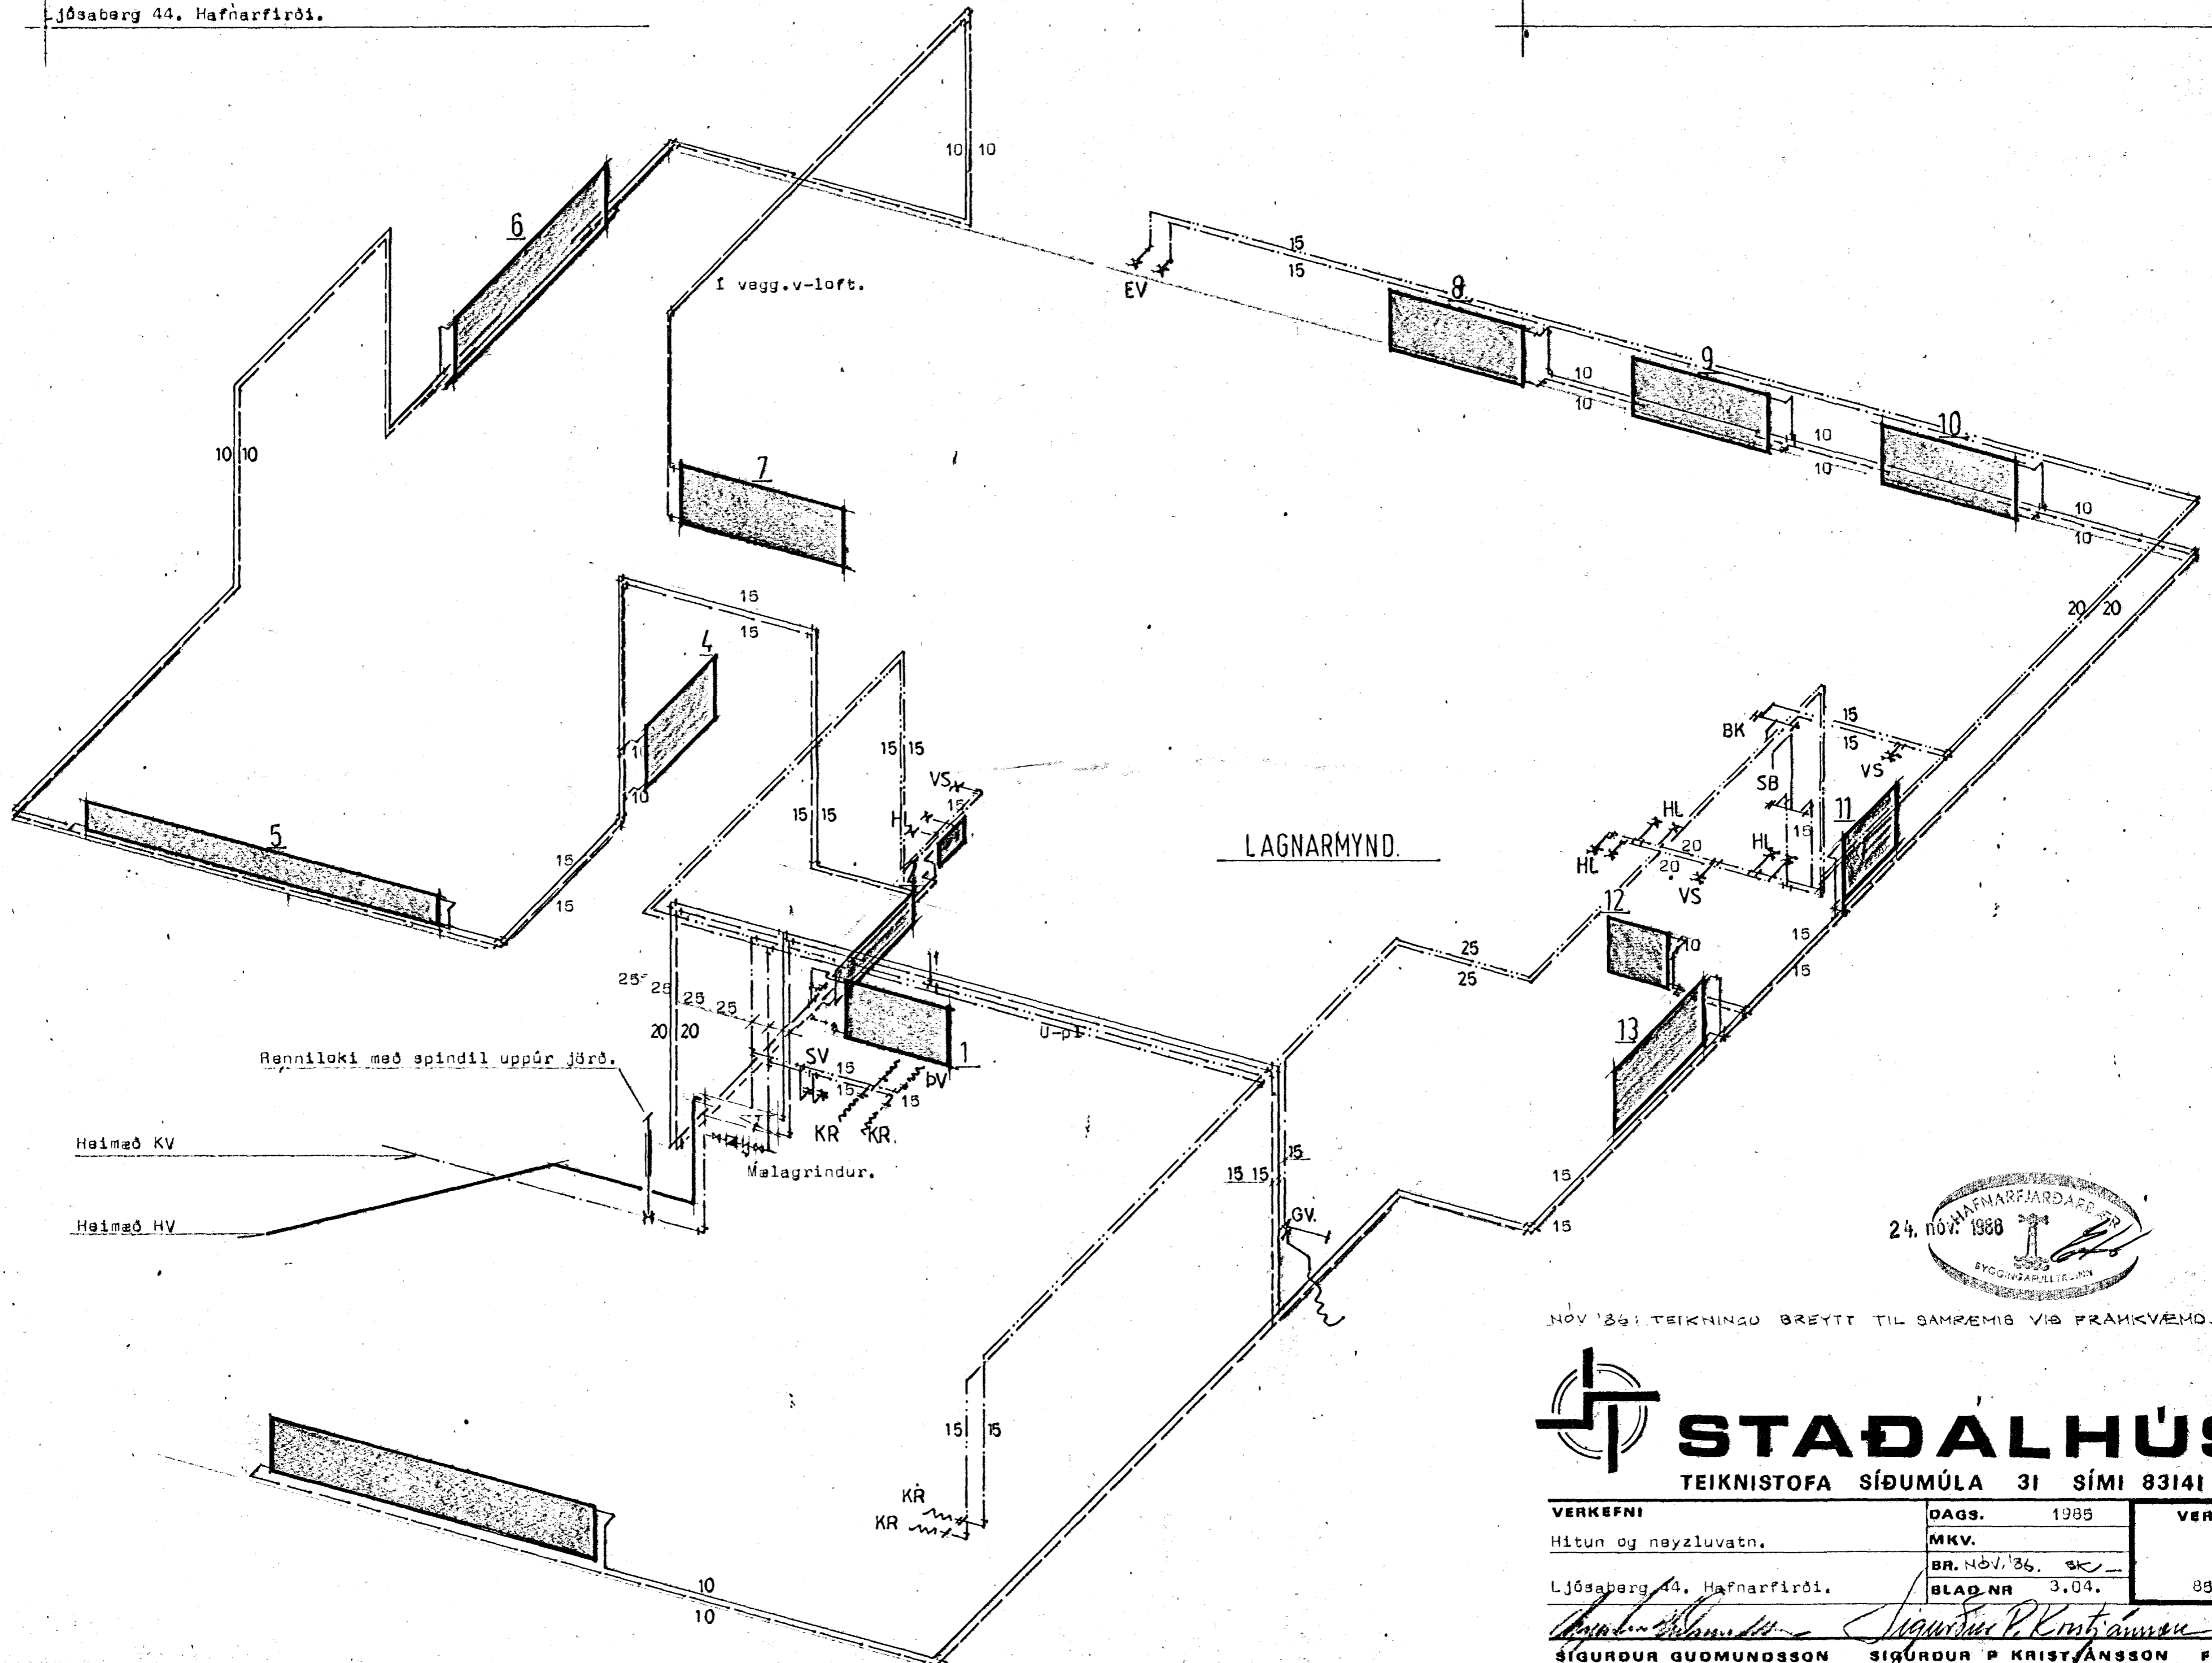

Ljósaberg 44. Hafnarfirði.

LAGNARMYND.

NOV '86: TEIKNINGU BREYTT TIL SAMRÆMIS VÍÐ FRÁHKVÆMD.

STADALHÚS TÍÐ
 TEIKNISTOFA SÍÐUMÚLA 31 SÍMI 83141

VERKEFNI	DAGS.	1988	VERK NR
Hitun og neytluvatn.	MKV.		
Ljósaberg 44, Hafnarfirði.	BR. NOV. '86.	SK	88-5,
	BLAÐ NR	3.04.	