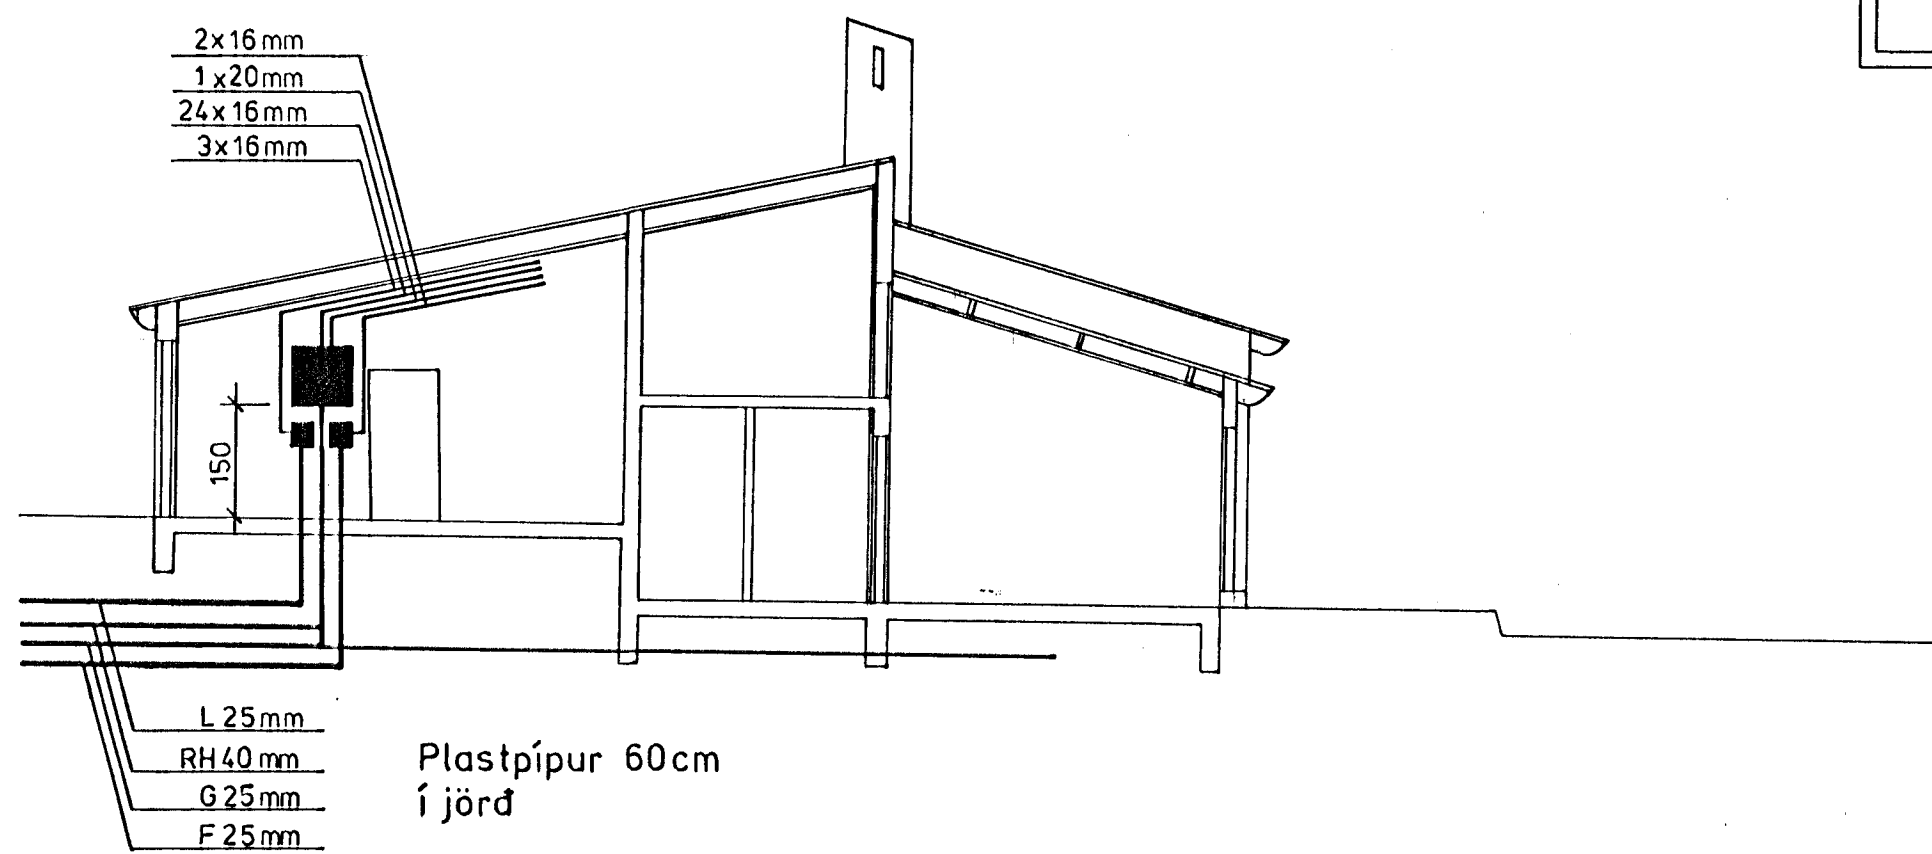

afstöðumynd mkv.1:500

Snid a-a mkv.1:100

Rafloagn
S. 54750

teikning nr. 0785	blad 3 af 3
m.k.v. 1:100 1:500	dags. 20-6-85
hannað Pörður K.	teiknað V. G. Gaks.

Afstöðumynd
Snid a-a
Einlínumynd
Ljósaberg 48 Hafnarfirði