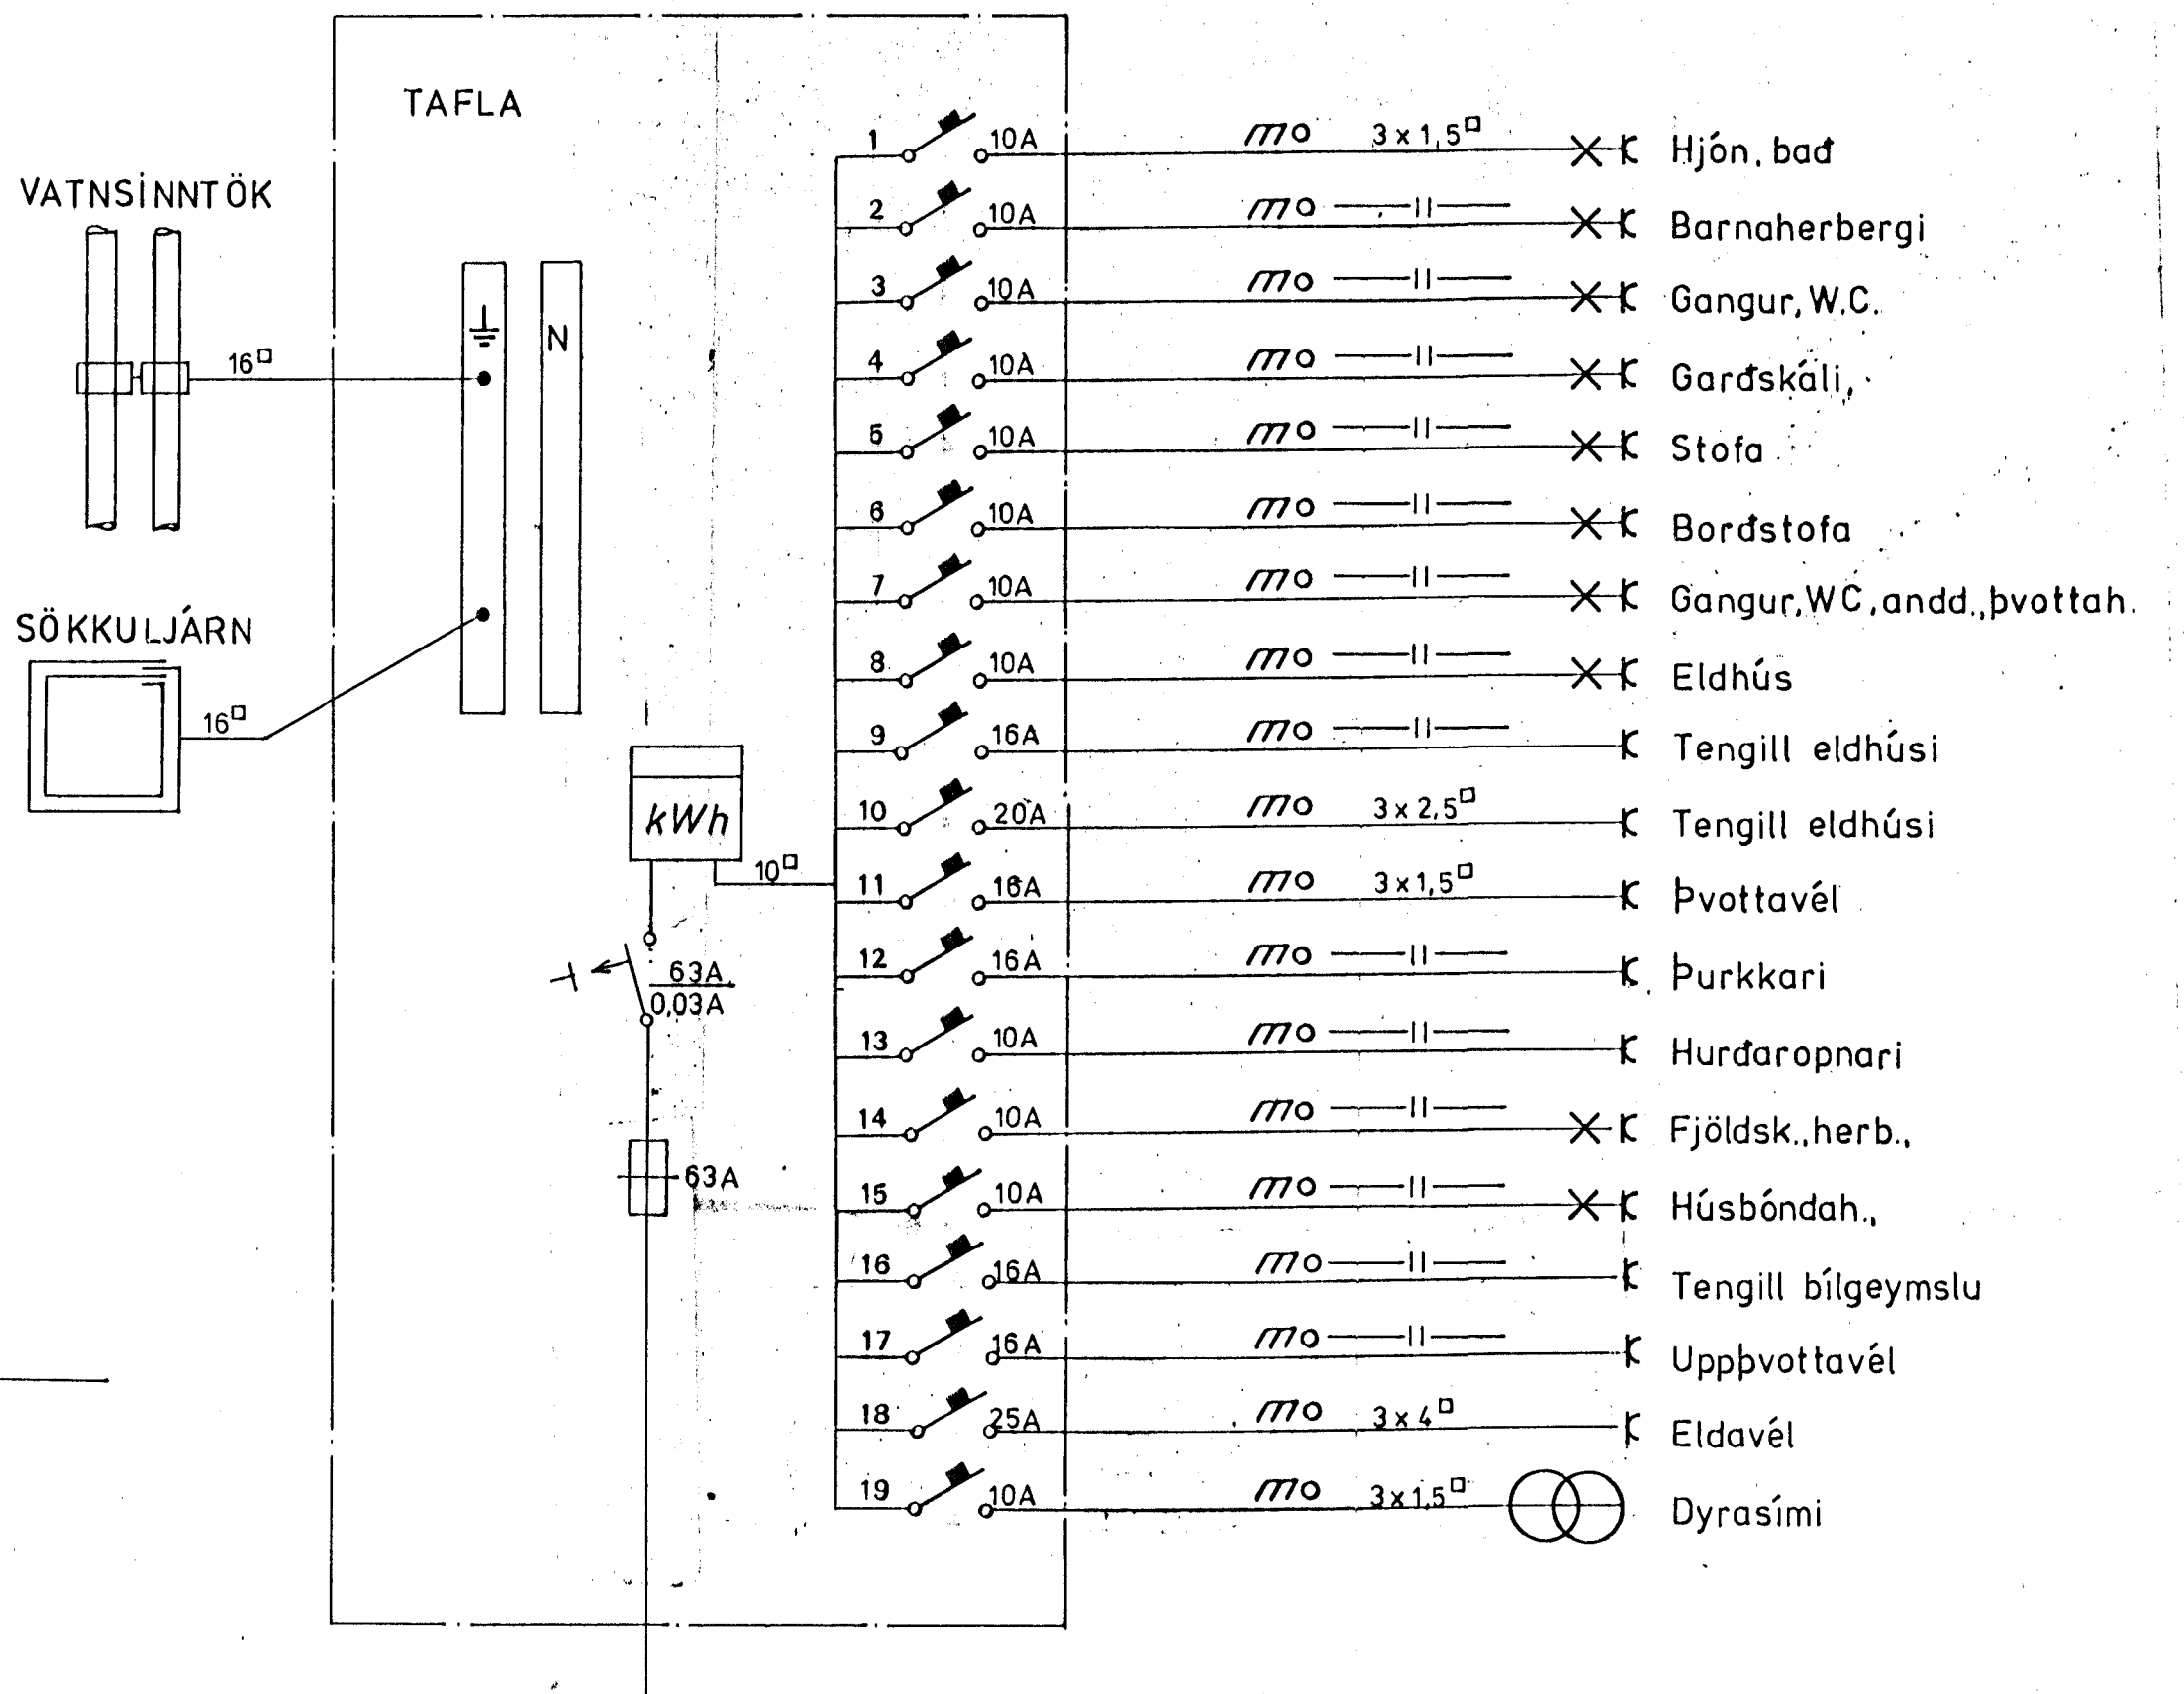

afstöðumynd mkv.1:500

Snid a-a mkv.1:100

Rafloagn
S. 54750

teikning nr. 0785	blad 3 af 3
m.k.v. 1:100 1:500	dags. 20-6-85
hannað Pörður K.	teiknað V. G. Gaks.

Afstöðumynd
Snid a-a
Einlínumynd
Ljósaberg 48 Hafnarfirði