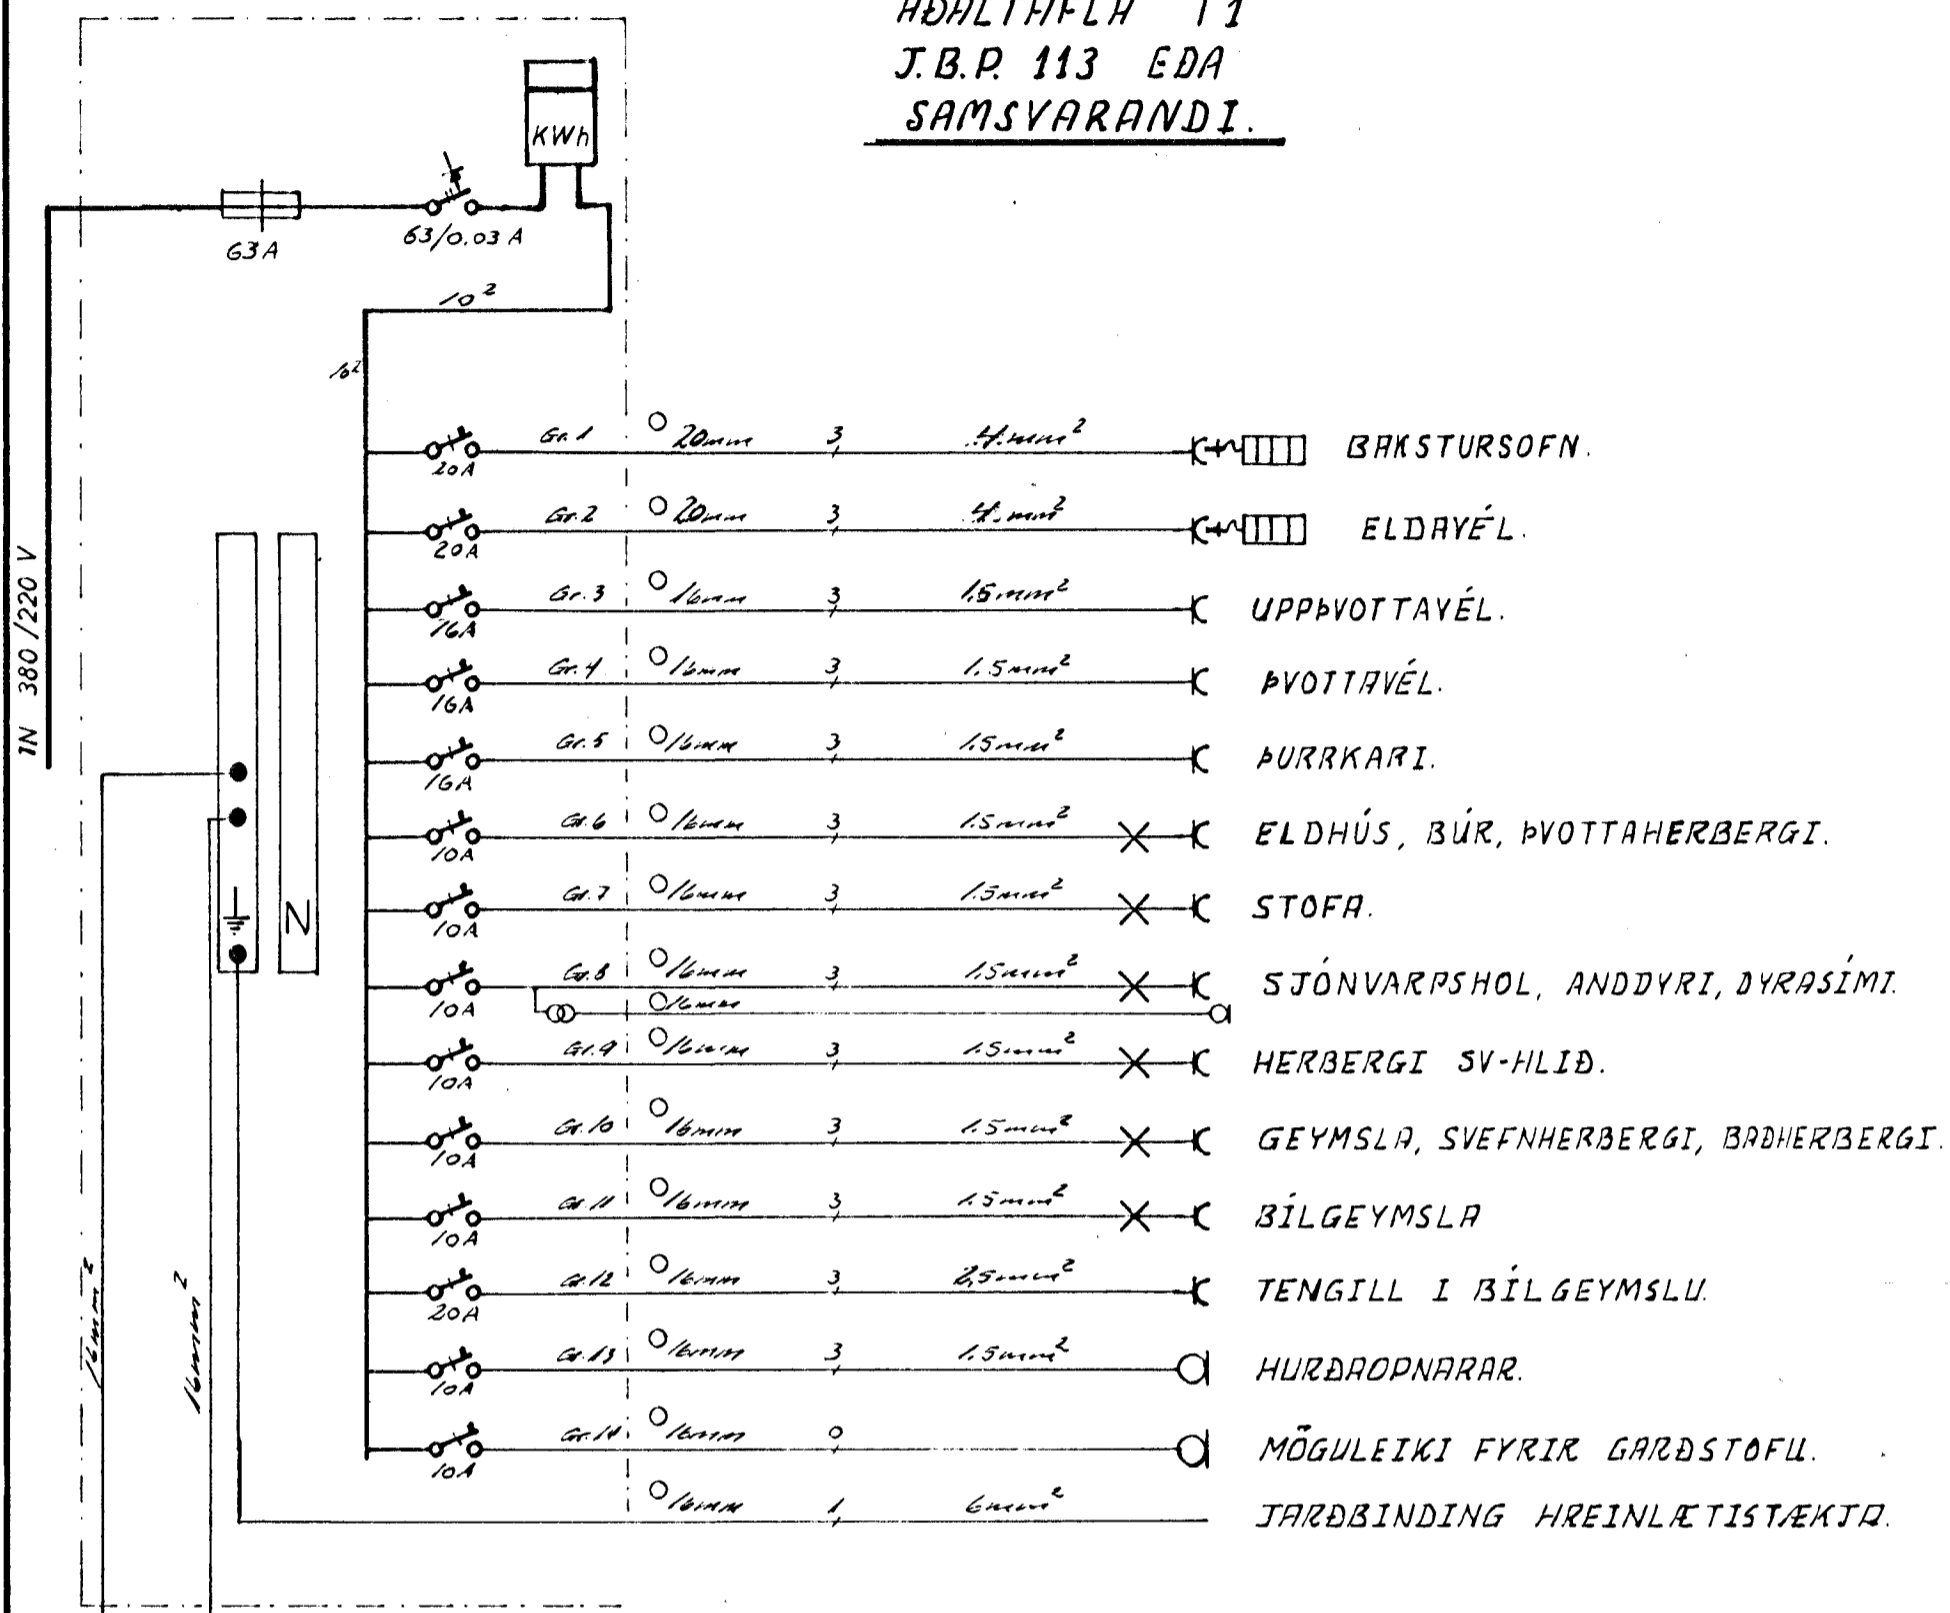

ADALTAFLA T1  
J.B.P. 113 EDA  
SAMSVARANDI.

JARÐSKAUT BINDIST  
VATNSINNÞÖKUM OG  
NEDSTU JÄRNUM  
I SÖKKLI

SNID A-A 1:50

LJÓSABERG 6, HAFNARFIRÐI.		
<u>R A F L Ö G N</u>		
Adaltafla T1: einlínamynd.		
Snid A-A; mkv. 1:50.		
Afstöðumynd; mkv. 1:500		
Gudmundur Gunnarsson rafmagnsáfræðingur I.F.Í. Sudurhvammi 6 Hafnarfirdi. sími: 53336.	Hannað. GUDM. G.	Mkv. 1:50 1:500
	Teiknað. GUDM. G.	Dags. APRÍL 1984.
	Yfirfarid.	Nr.