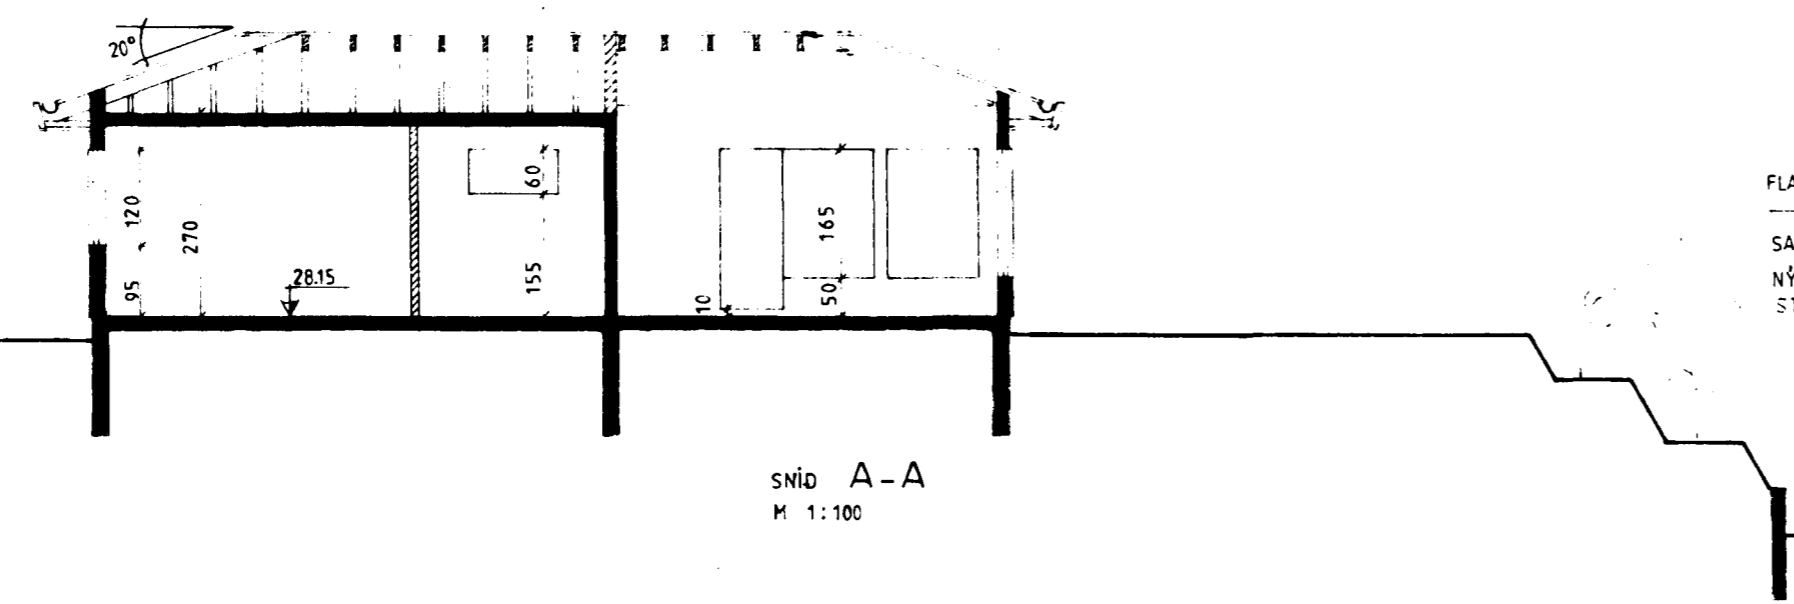

A.

FLATARMÁL ÍBÚÐAR 120,4 m² BRUTTO.
 BÍLG. PV. BÚRS OG GEYMSLU 72,2 m² BRUTTO.
 SAMTALS BRUTTO 192,6 m².
 NÝTINGARHLUTFALL 0,24
 STEINHÚS

5750 - 0080 01
 02
 LJÓ SABERG 8. HAFNARFIRÐI
 GRUNNMYND OG ÚTLIT. M 1:100.
 AFSTÖÐUMYND. M 1:500.
 SNID. M 1:100.
 Svanlaugur Sveinsson.
 Svanlaugur Sveinsson, BRÉIÐVANG 56, HAFNARFIRÐI.
 s. 54 032.
 APRÍL '84.