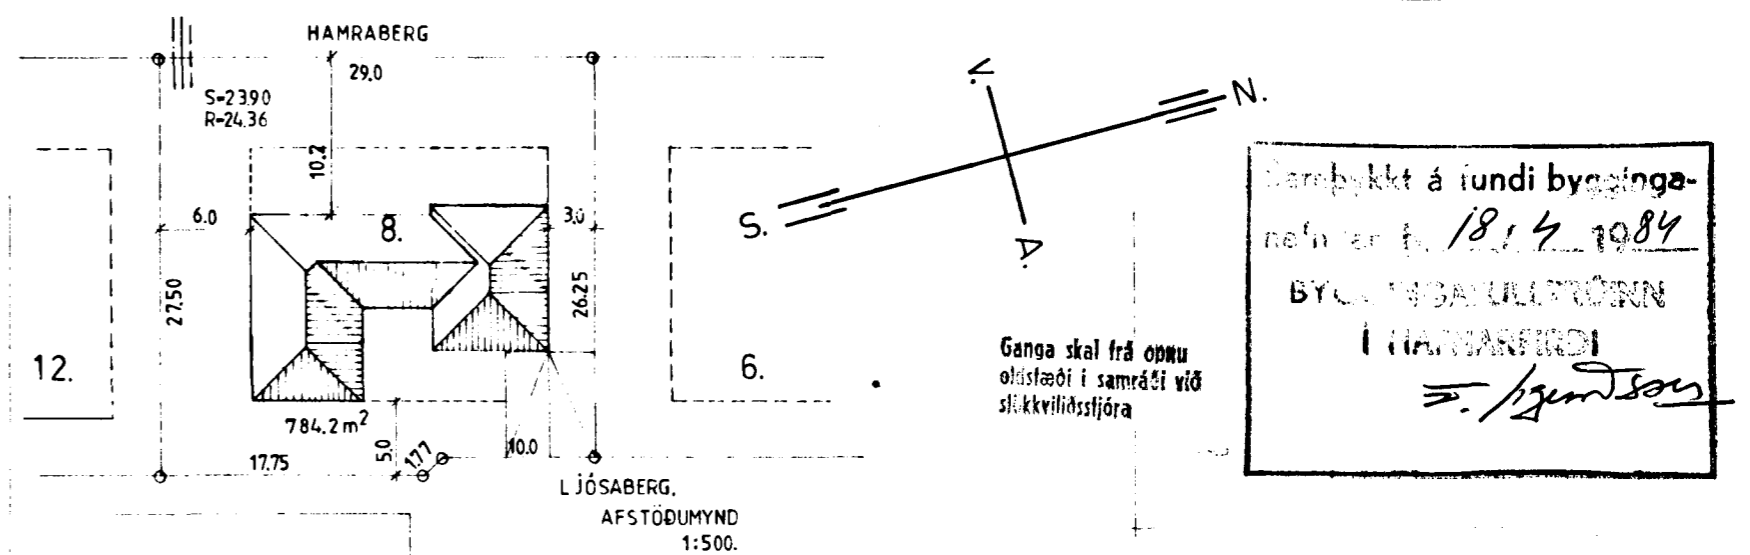

A.

FLATARMÁL ÍBÚÐAR 120,4 m² BRUTTO.
 BÍLG. PV. BÚRS OG GEYMSLU 72,2 m² BRUTTO.
 SAMTALS BRUTTO 192,6 m².
 NÝTINGARHLUTFALL 0,24
 STEINHÚS

5750 - 0080 01
 02
 LJÓ SABERG 8. HAFNARFIRÐI
 GRUNNMYND OG ÚTLIT. M 1:100.
 AFSTÖÐUMYND. M 1:500.
 SNID. M 1:100.
 Svanlaugur Sveinsson.
 Svanlaugur Sveinsson, BRÉIÐVANG 56, HAFNARFIRÐI.
 s. 54 032.
 APRÍL '84.