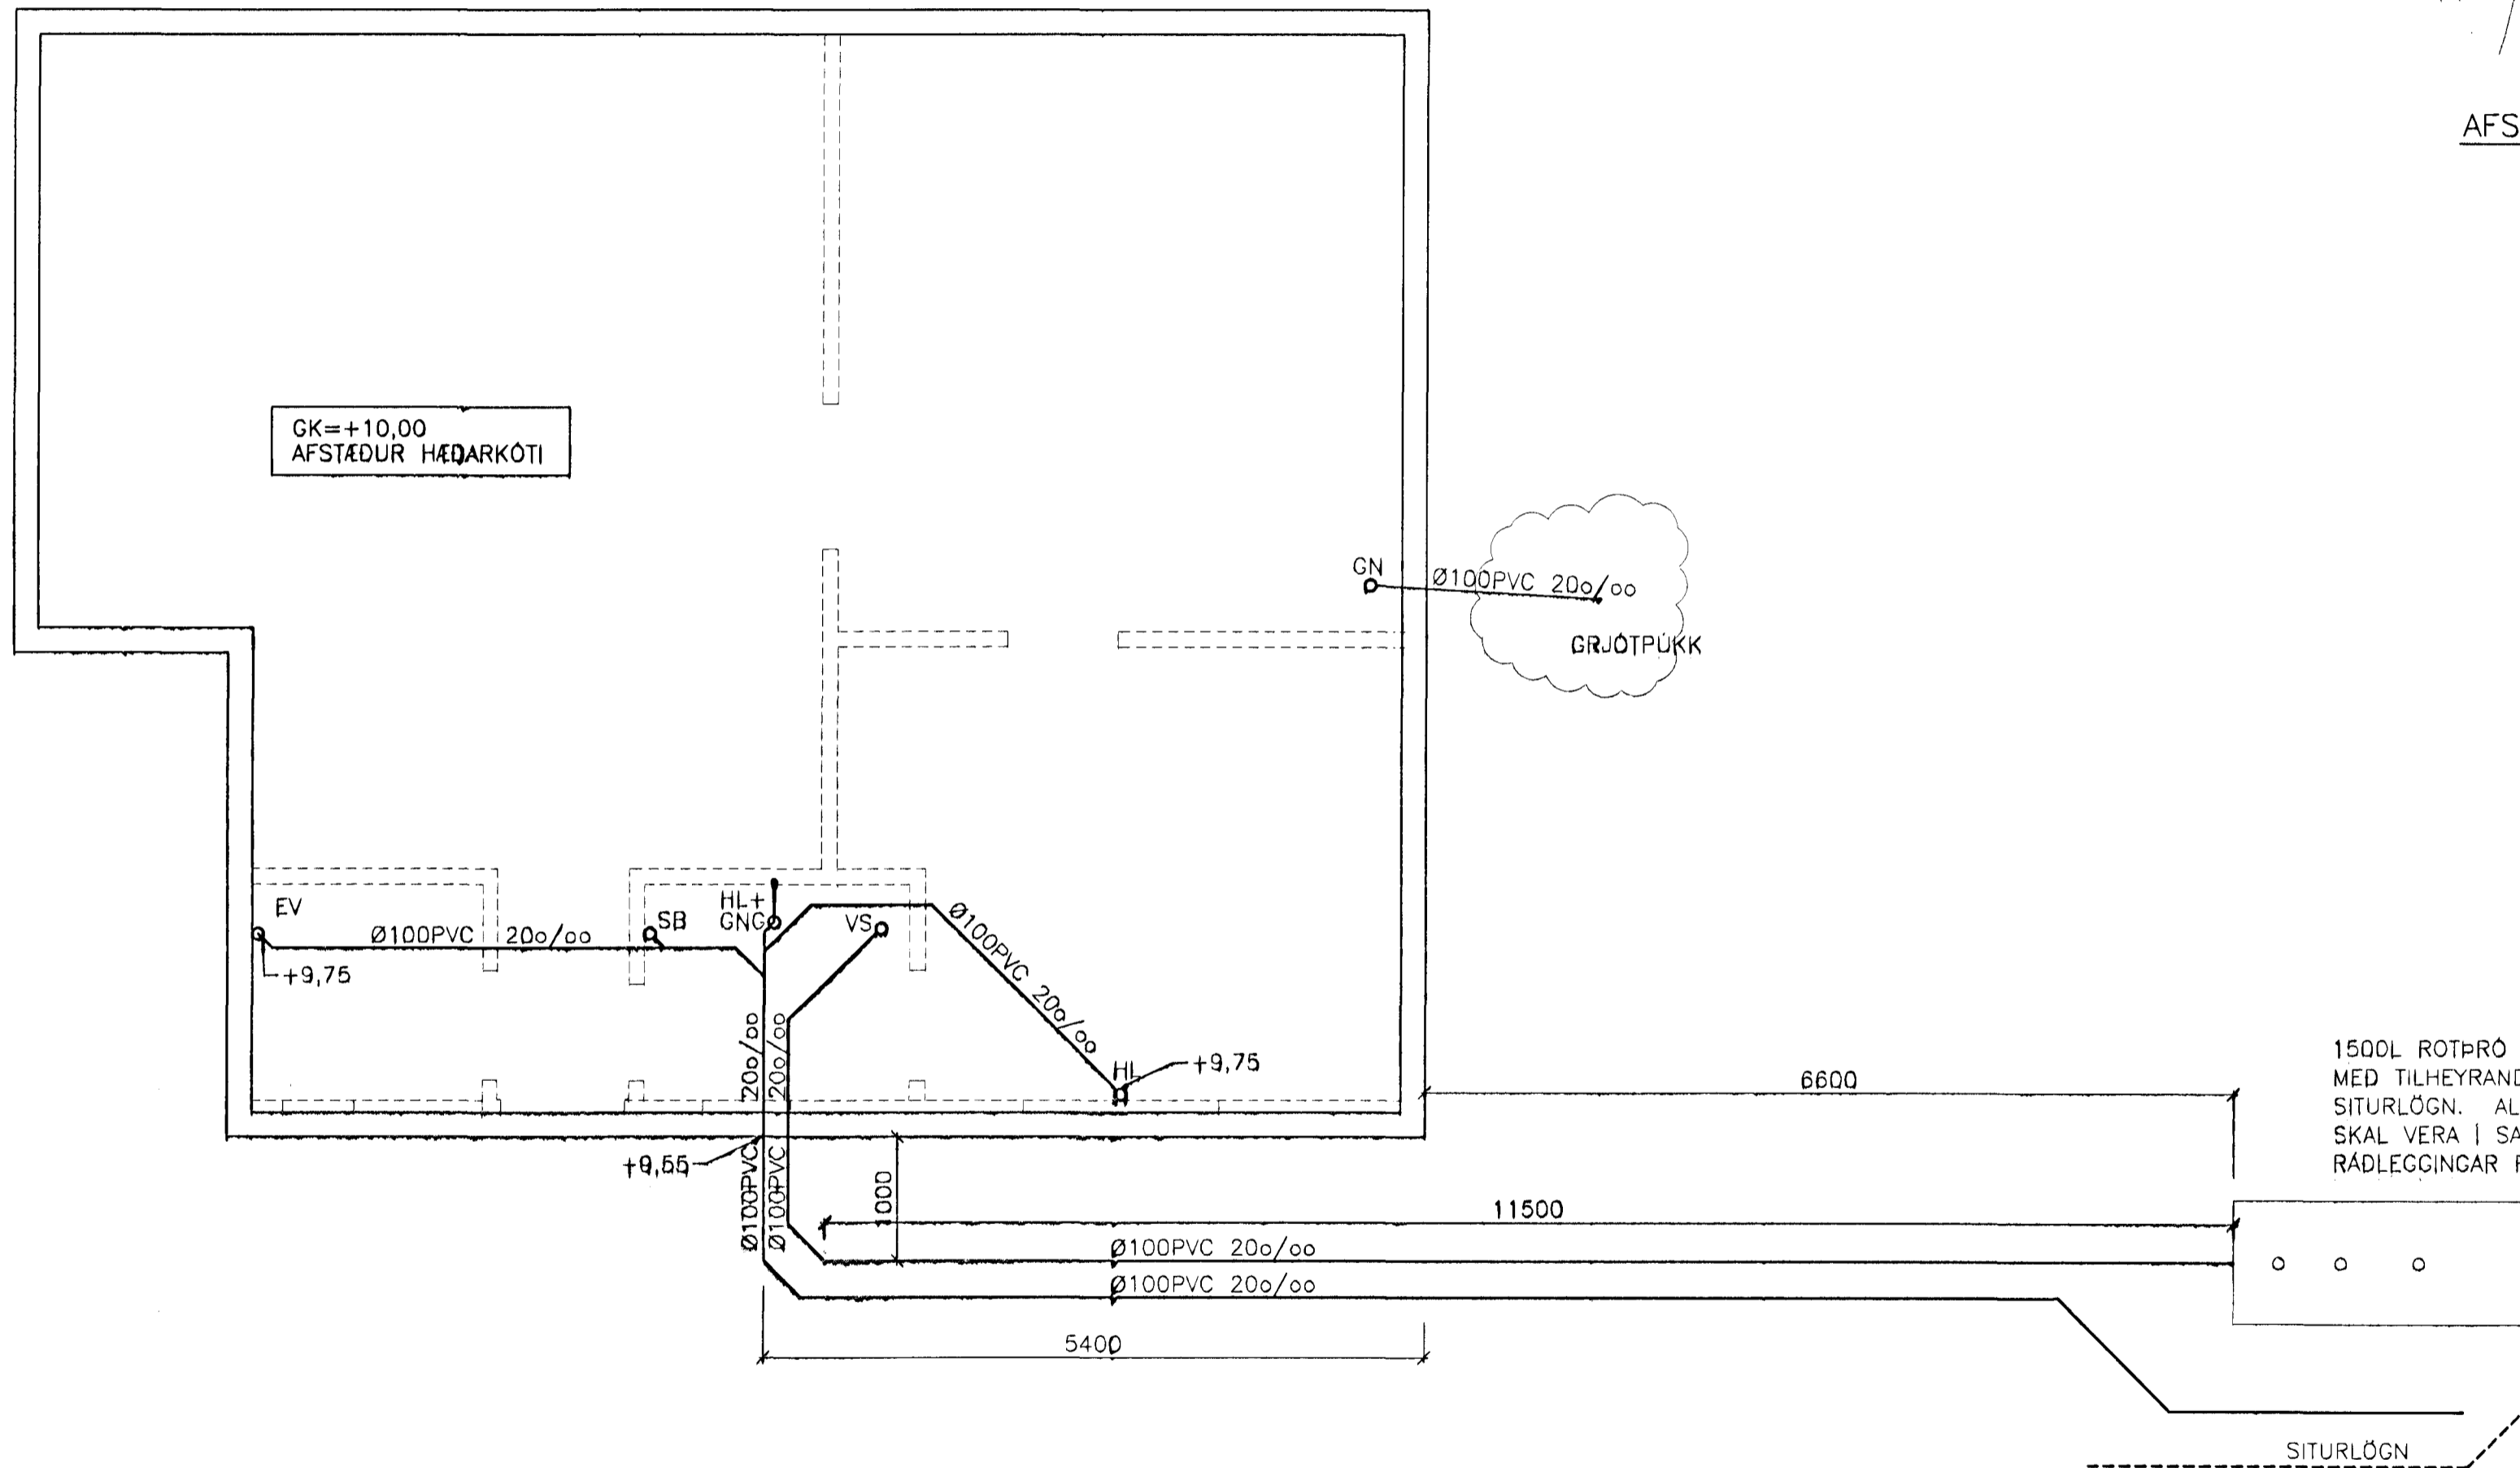

AFSTÖÐUMYND MKV.: 1:500

GRUNNMYND LAGNA Í GRUNNI MKV.: 1:50

Byggingafulltrúi Hafnarfjarðar
 Afgreitt þann
 15 AUG. 2000
AS

REYNDARTEIKNINGAR.
 TEIKNING ÞESSI ER TEIKNUÐ EFTIR AÐ OFNAR OG LAGNIR HÖFÐU
 VERIÐ ÚTFÆRÐAR OG LAGÐAR AF PÍPULAGNINGAMEISTARA.