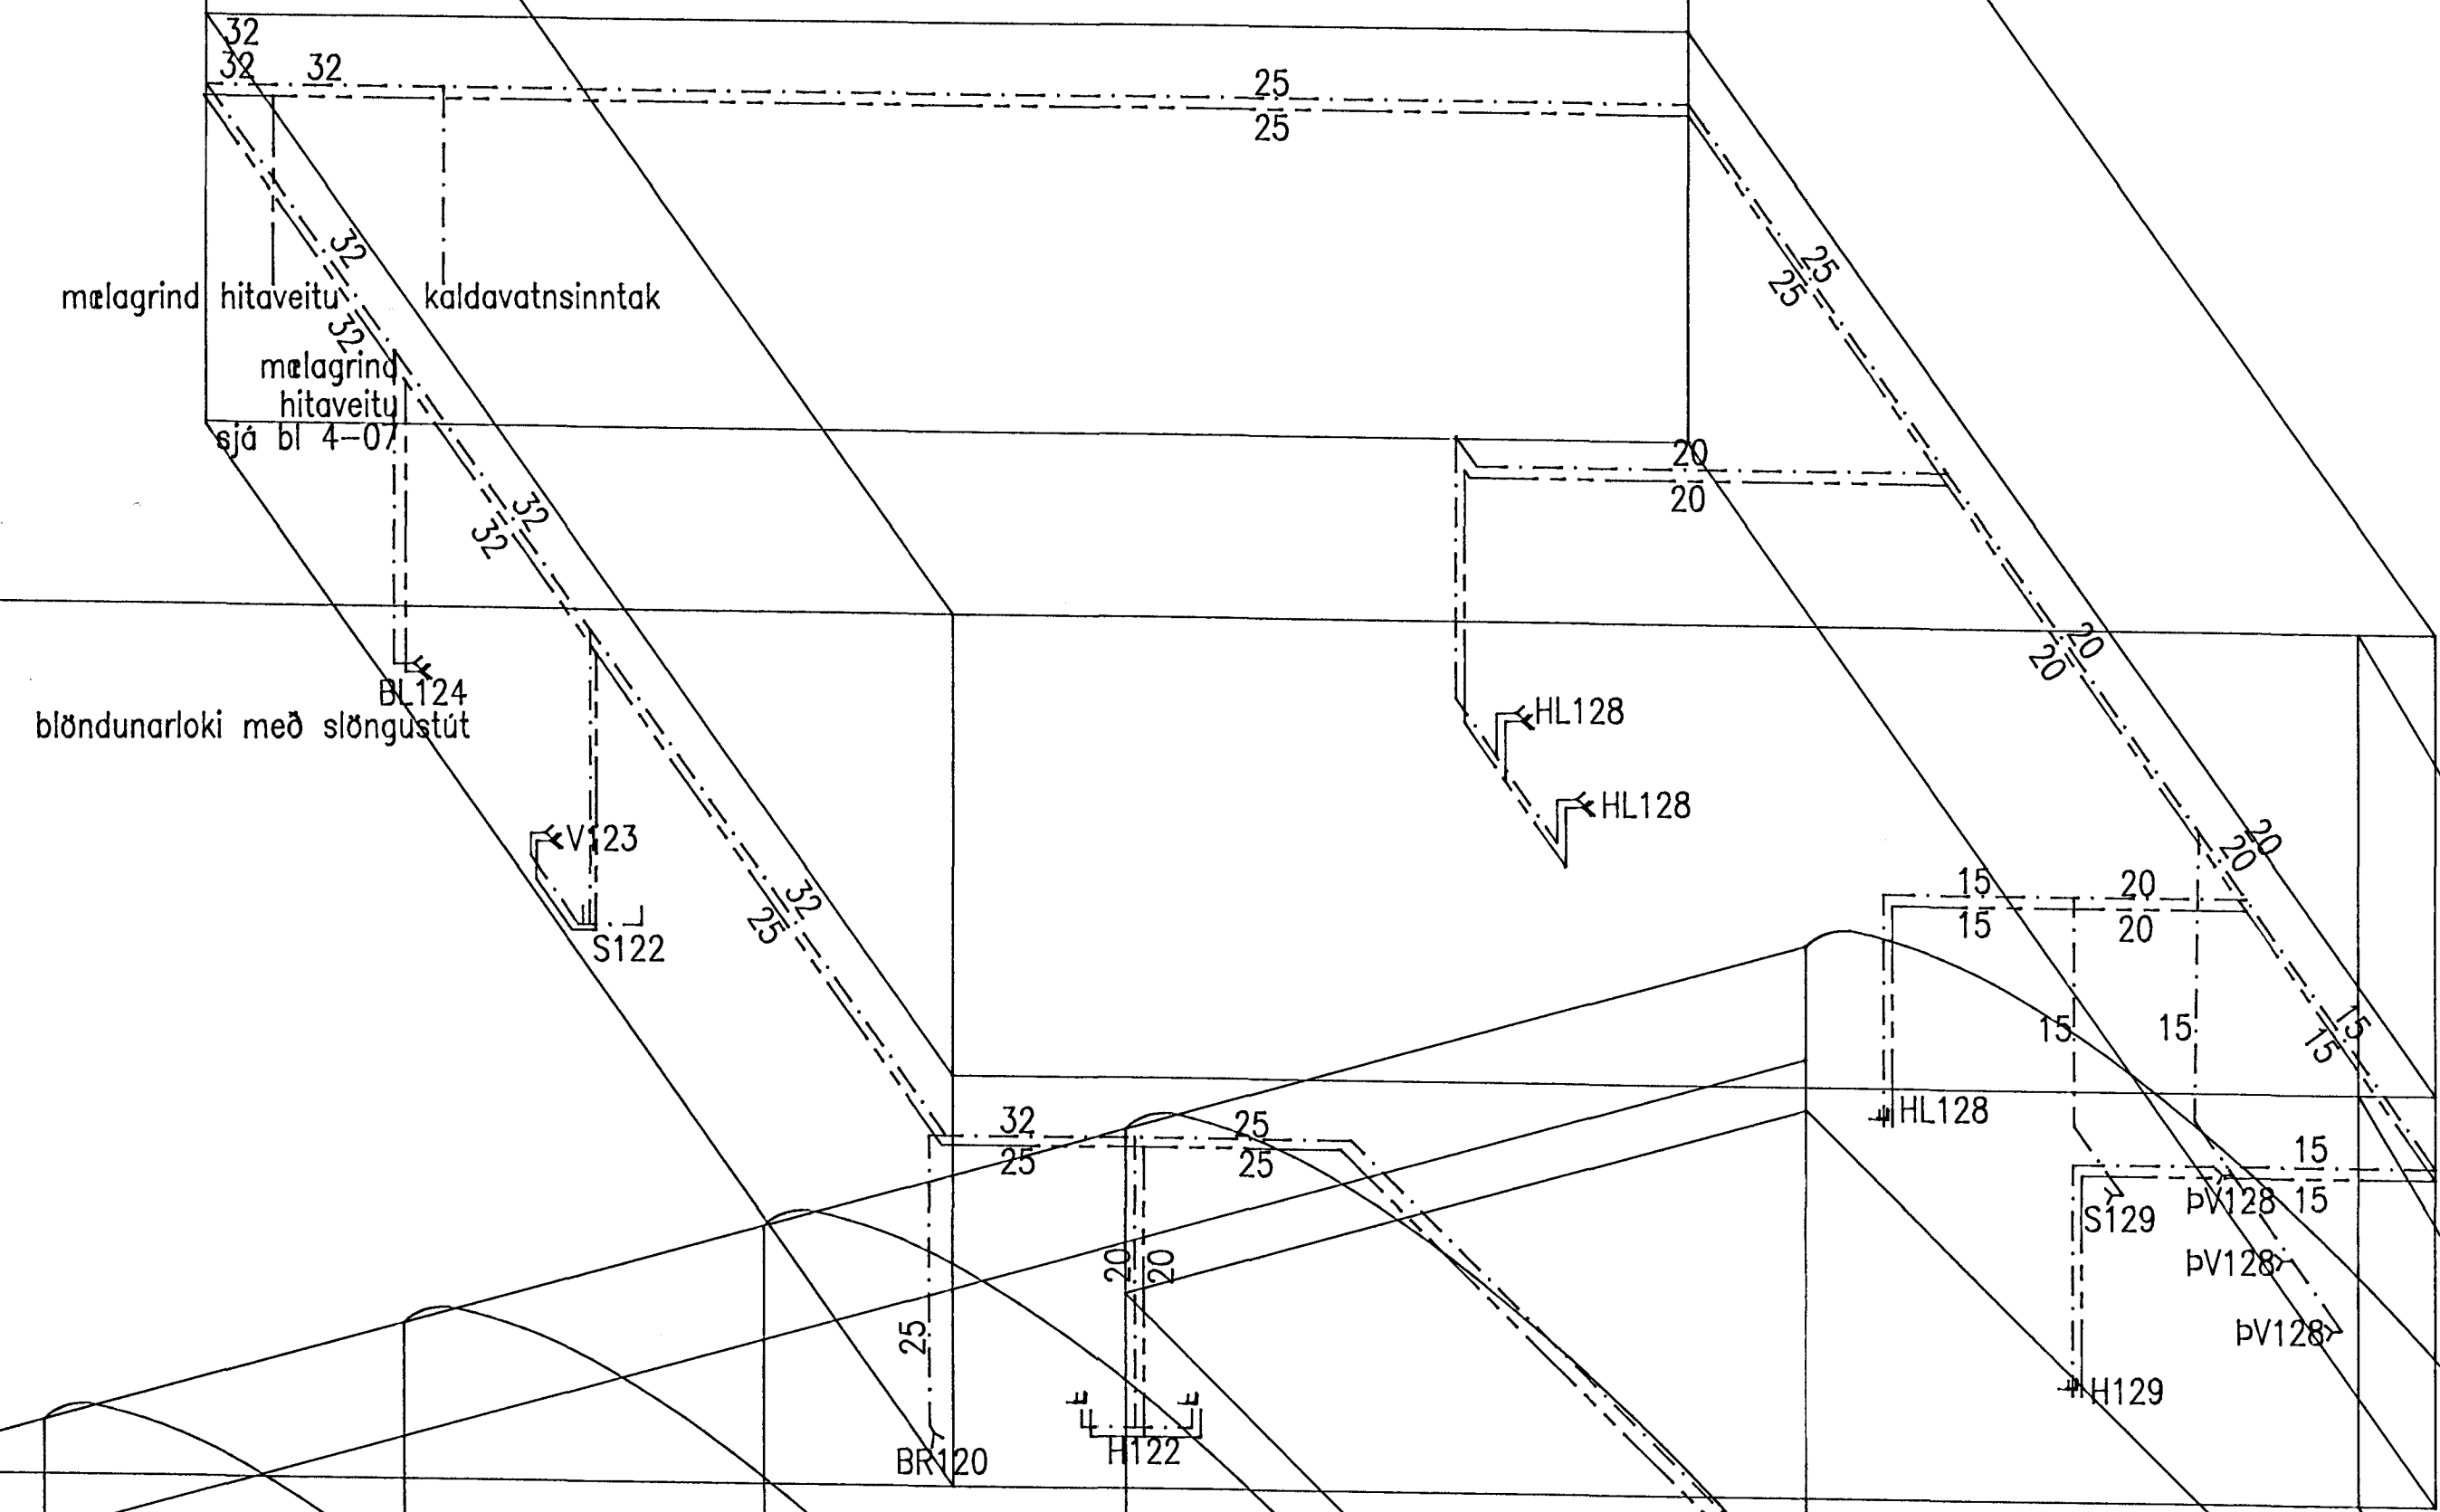

Vatnslögn: Rúmmynd 1:50

----- kalt vatn
 ----- heitt vatn

1995 09 10 : breytt HL 233 og slöngustút 205

Sveinn Torfi Sveinsson verkfræðistofa Hraungörðum, 210 Garðabæ	Verk Teikn	9500 3-04
Ljósatröð 2, Hafnarfirði		
Vatnslögn Rúmmýnd		1:50