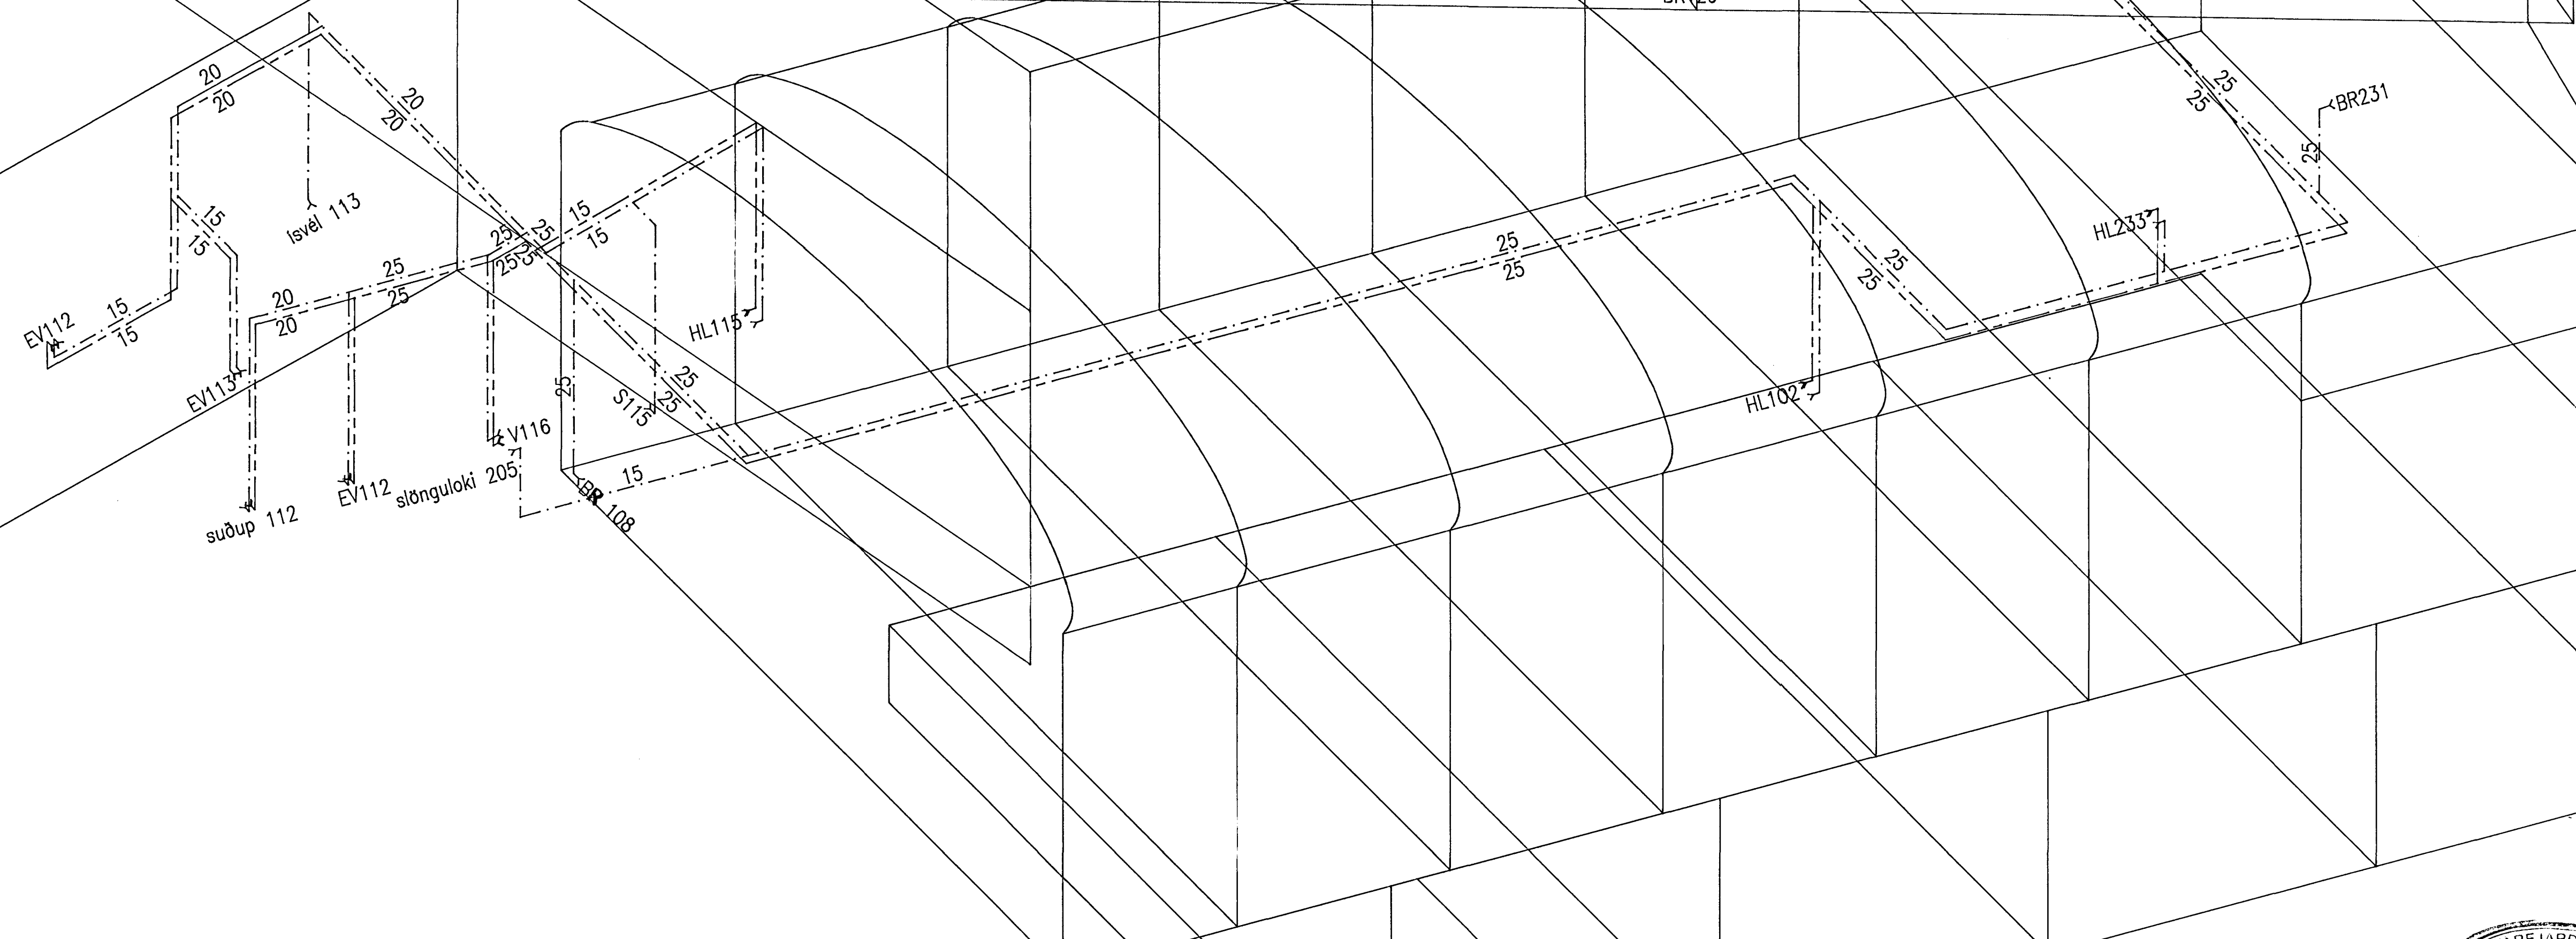

Vatnslögn: Rúmmynd 1:50

----- kalt vatn
 ----- heitt vatn

1995 09 10 : breytt HL 233 og slöngustút 205

Sveinn Torfi Sveinsson verkfræðistofa Hraungörðum, 210 Garðabæ	Verk Teikn	9500 3-04
Ljósatröð 2, Hafnarfirði		
Vatnslögn Rúmmýnd		1:50