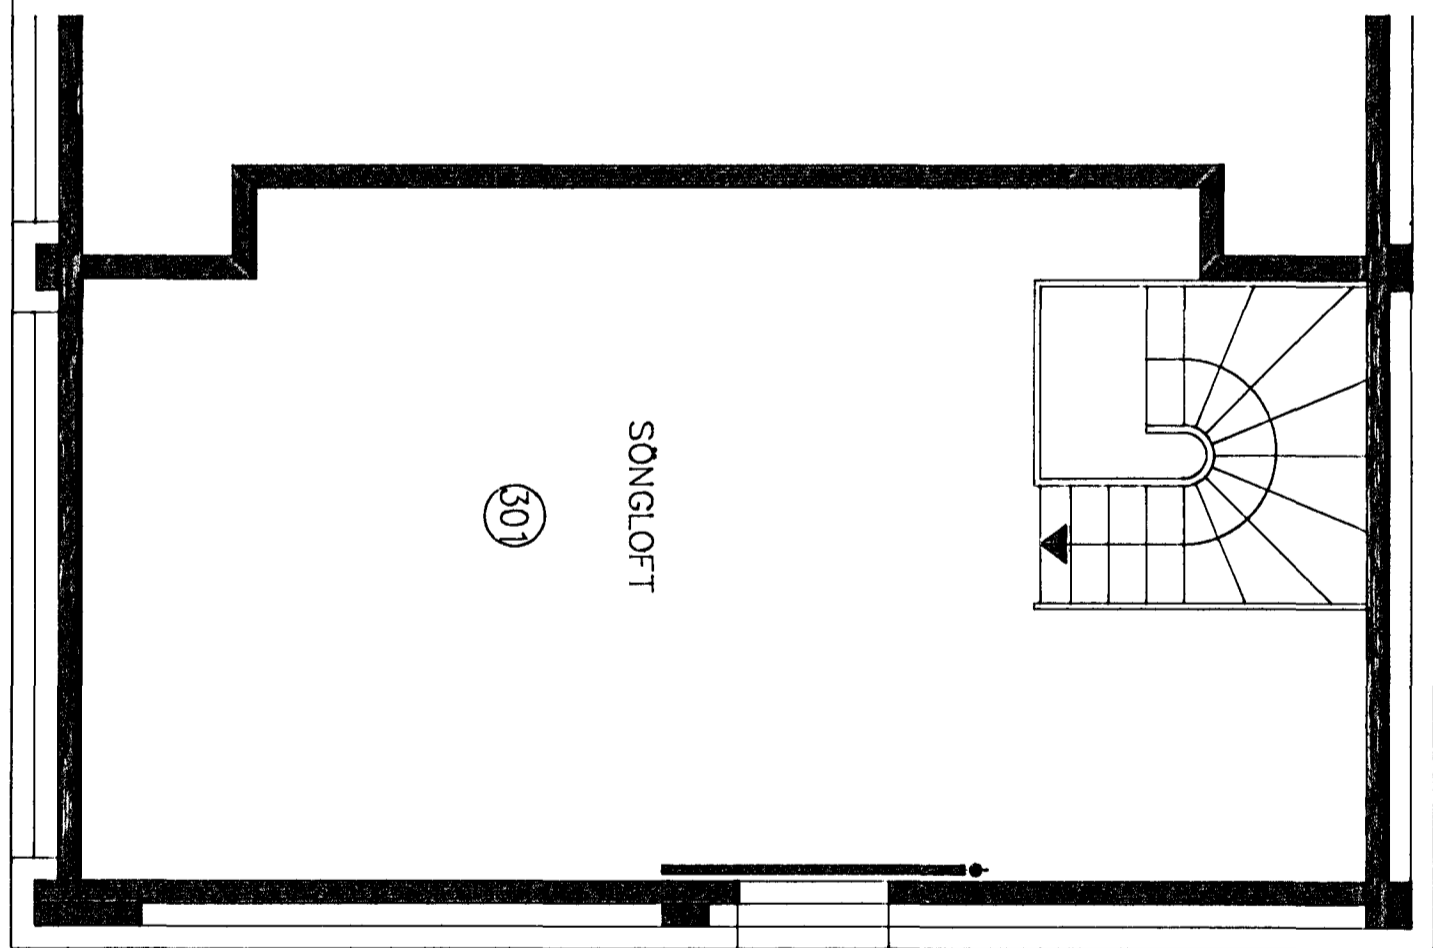

Afstöðumynd 1:500

Hitalögn : Grunnmynd 2. hæðar 1:50

1995 09 10: breytt handaug 1 233

Sveinn Torfi Sveinsson verkfræðistofa Hraungörðum, 210 Garðabæ	Verk Teikn	9500 4-03
Ljósatröð 2, Hafnarfirði		
Hitalögn Grunnmynd efri hæðar		1:50