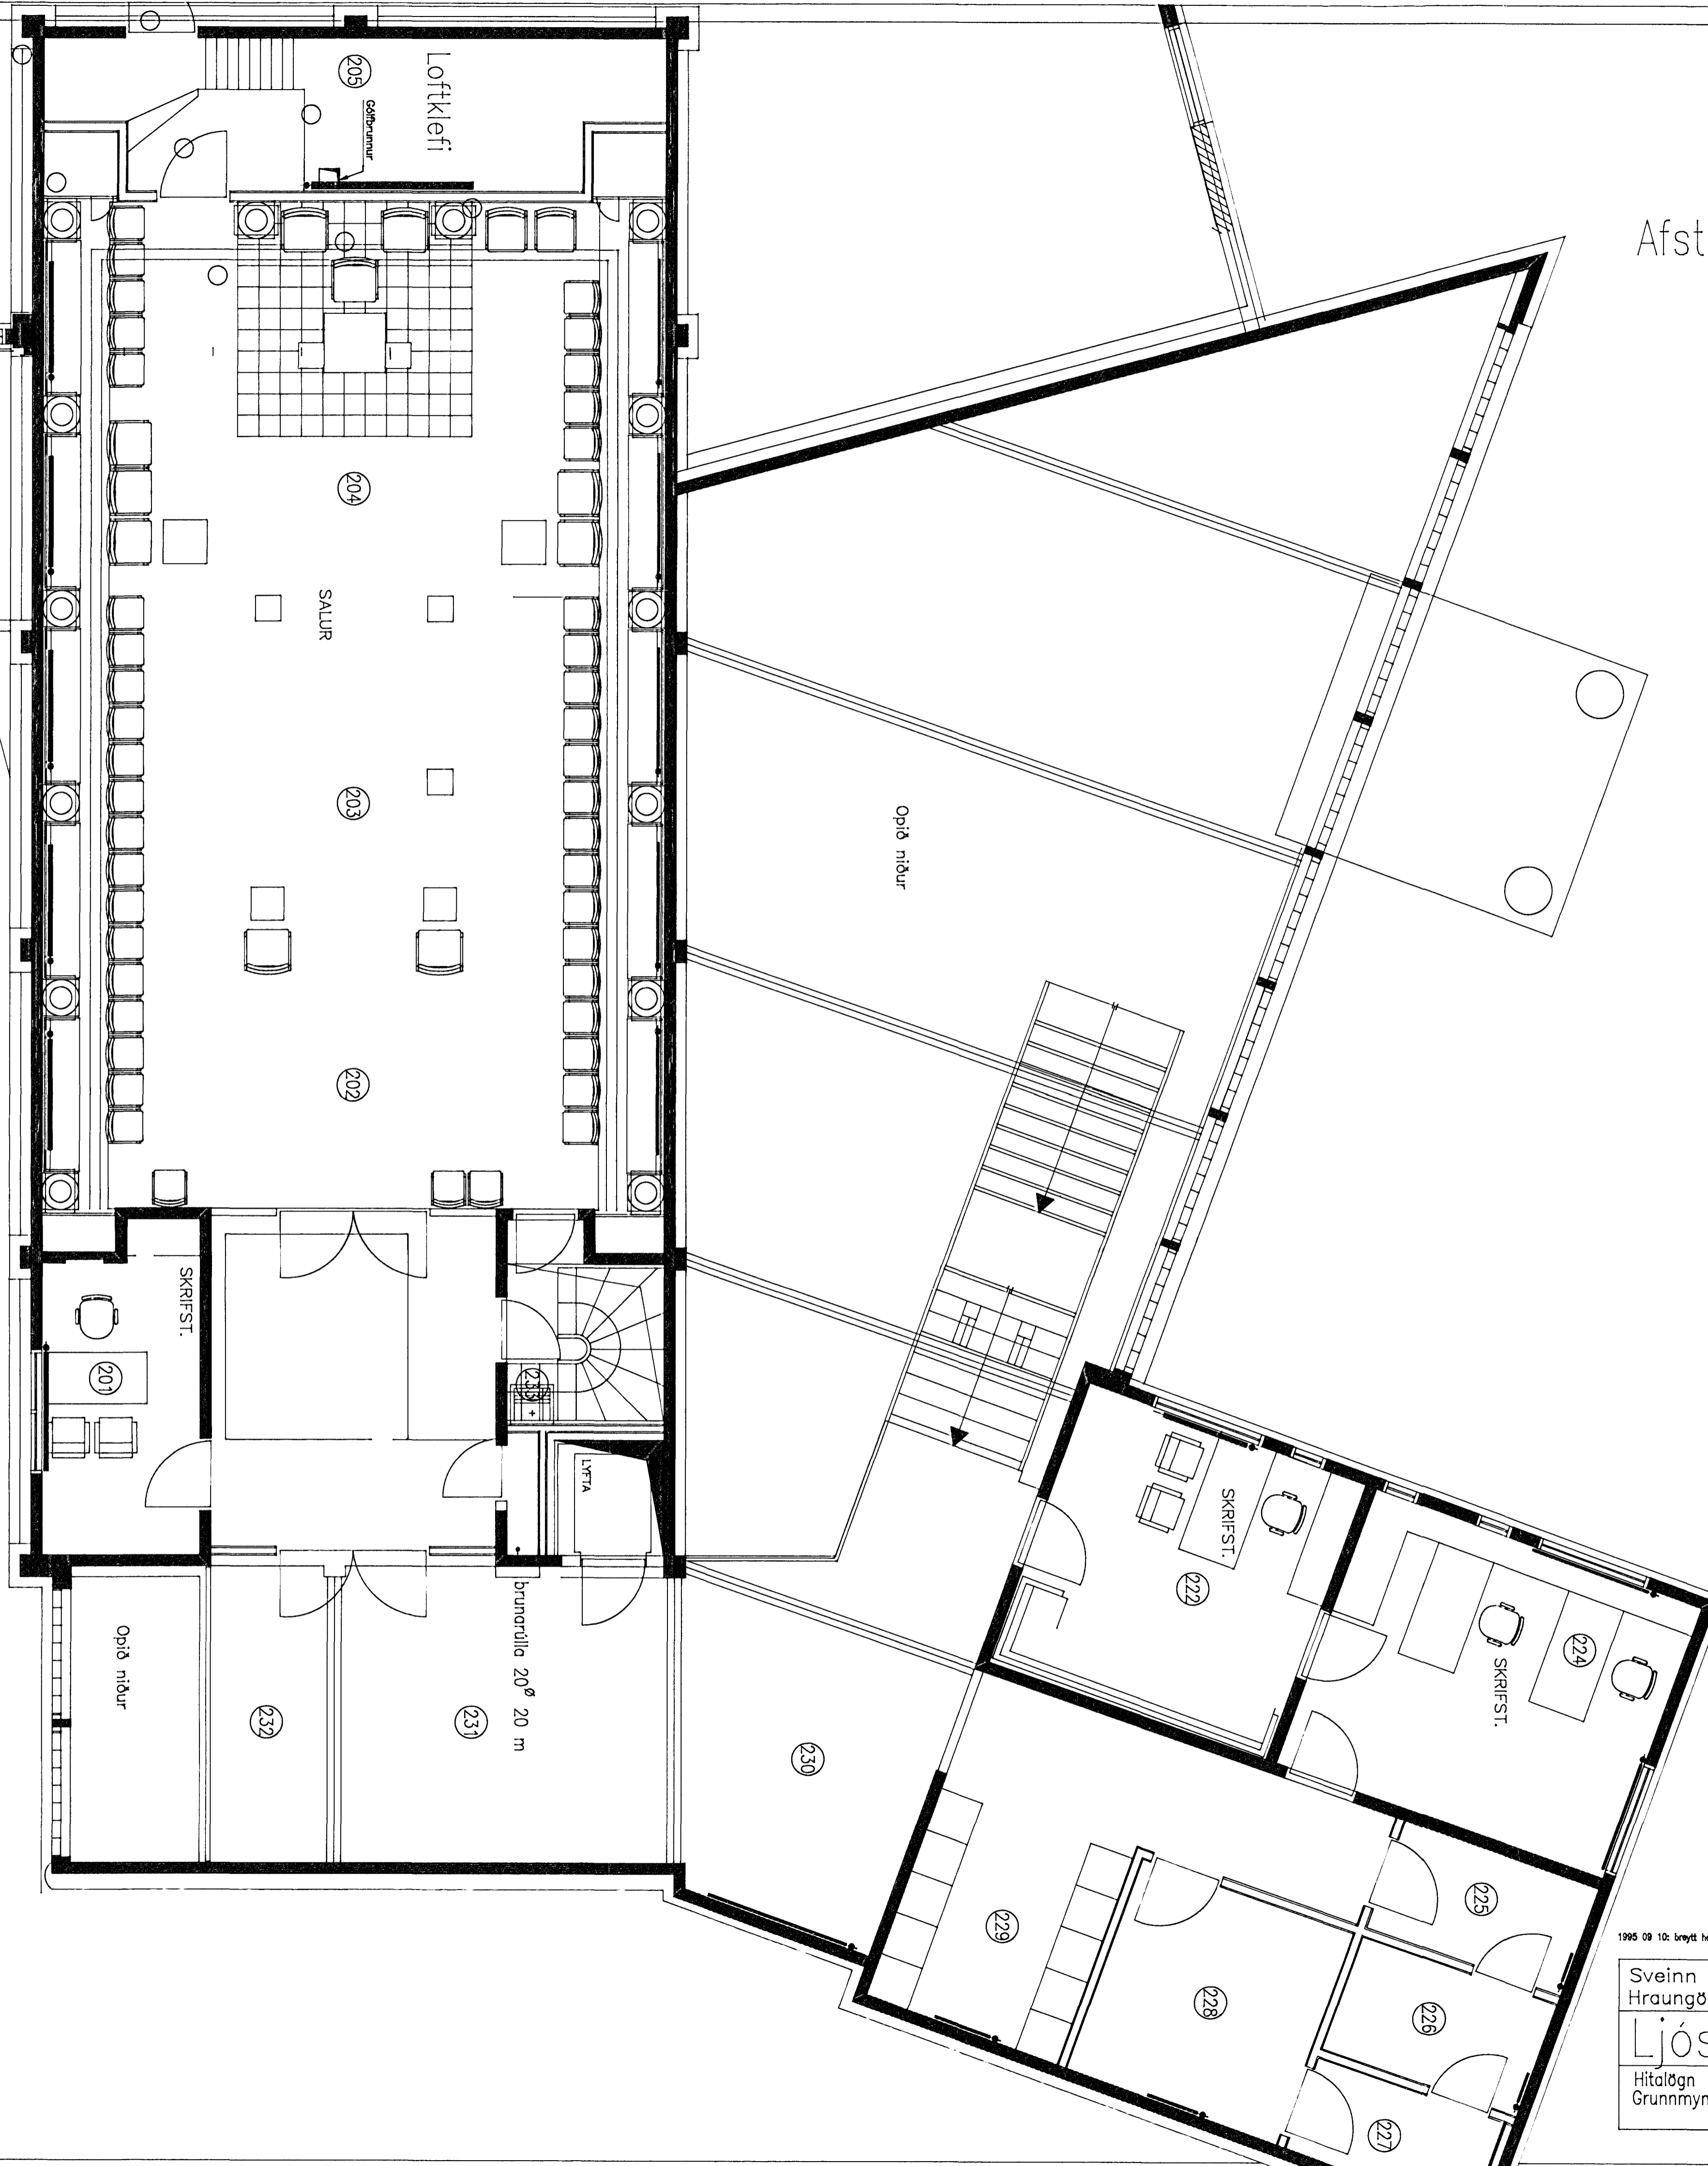

Afstöðumynd 1:500

Hitalögn : Grunnmynd 2. hæðar 1:50

1995 09 10: breytt handaug 1 233

Sveinn Torfi Sveinsson verkfræðistofa Hraungörðum, 210 Garðabæ	Verk Teikn	9500 4-03
Ljósatröð 2, Hafnarfirði		
Hitalögn Grunnmynd efri hæðar		1:50