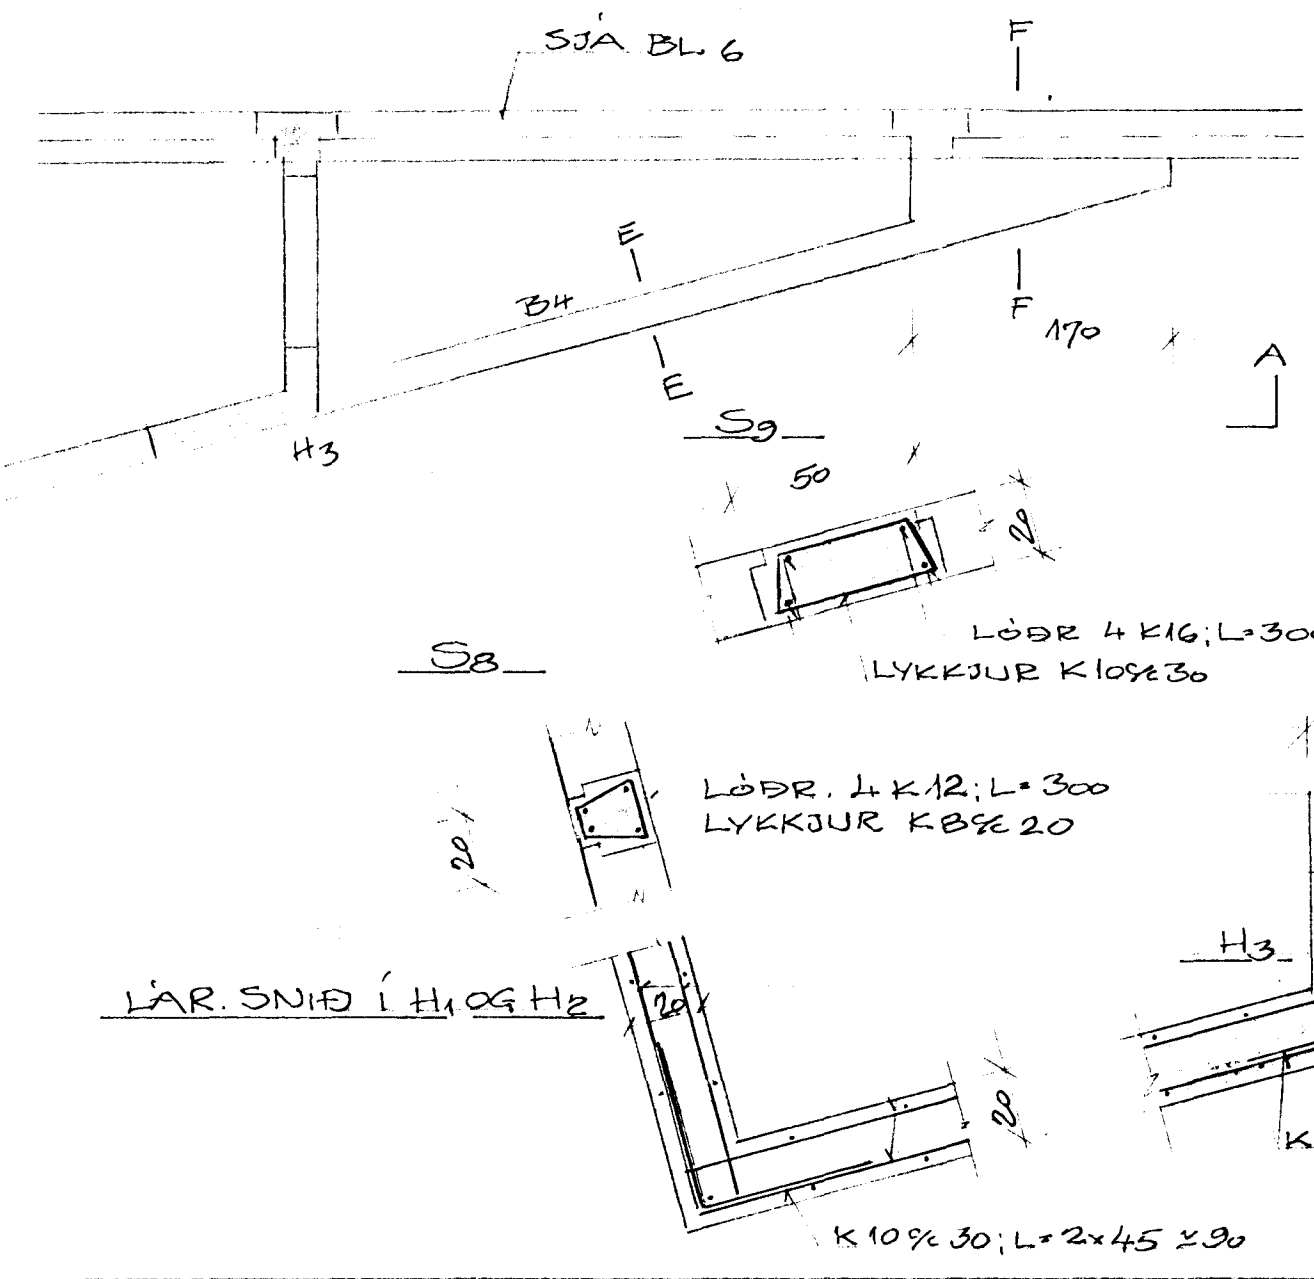

FÖLS Í KRINGUM GLUGGA ERU EKKI SÝND HÉR OG VÍSAST TIL ARKITEKATEIKN.

RR.	DAGS.	BREYTING	HANNAD	KVARDI 1:50, 1:20
			TEIKNAD	DAGS 30-6-94
			YFIRFARID	NR. 3403
TEKNIJÖNUSTAN SF LÁGMÁLAS - 108 REYKJAVÍK - Sími 3344 - Fax 334740 Vilgildur Dalhvarfsson			FÉLAGSHEIMILI A EKKI HÖRUNDULLUM HAFNAFFIRDI VEGGIR A 1. HÆÐ VESTUR-HLUTI BL. 5	