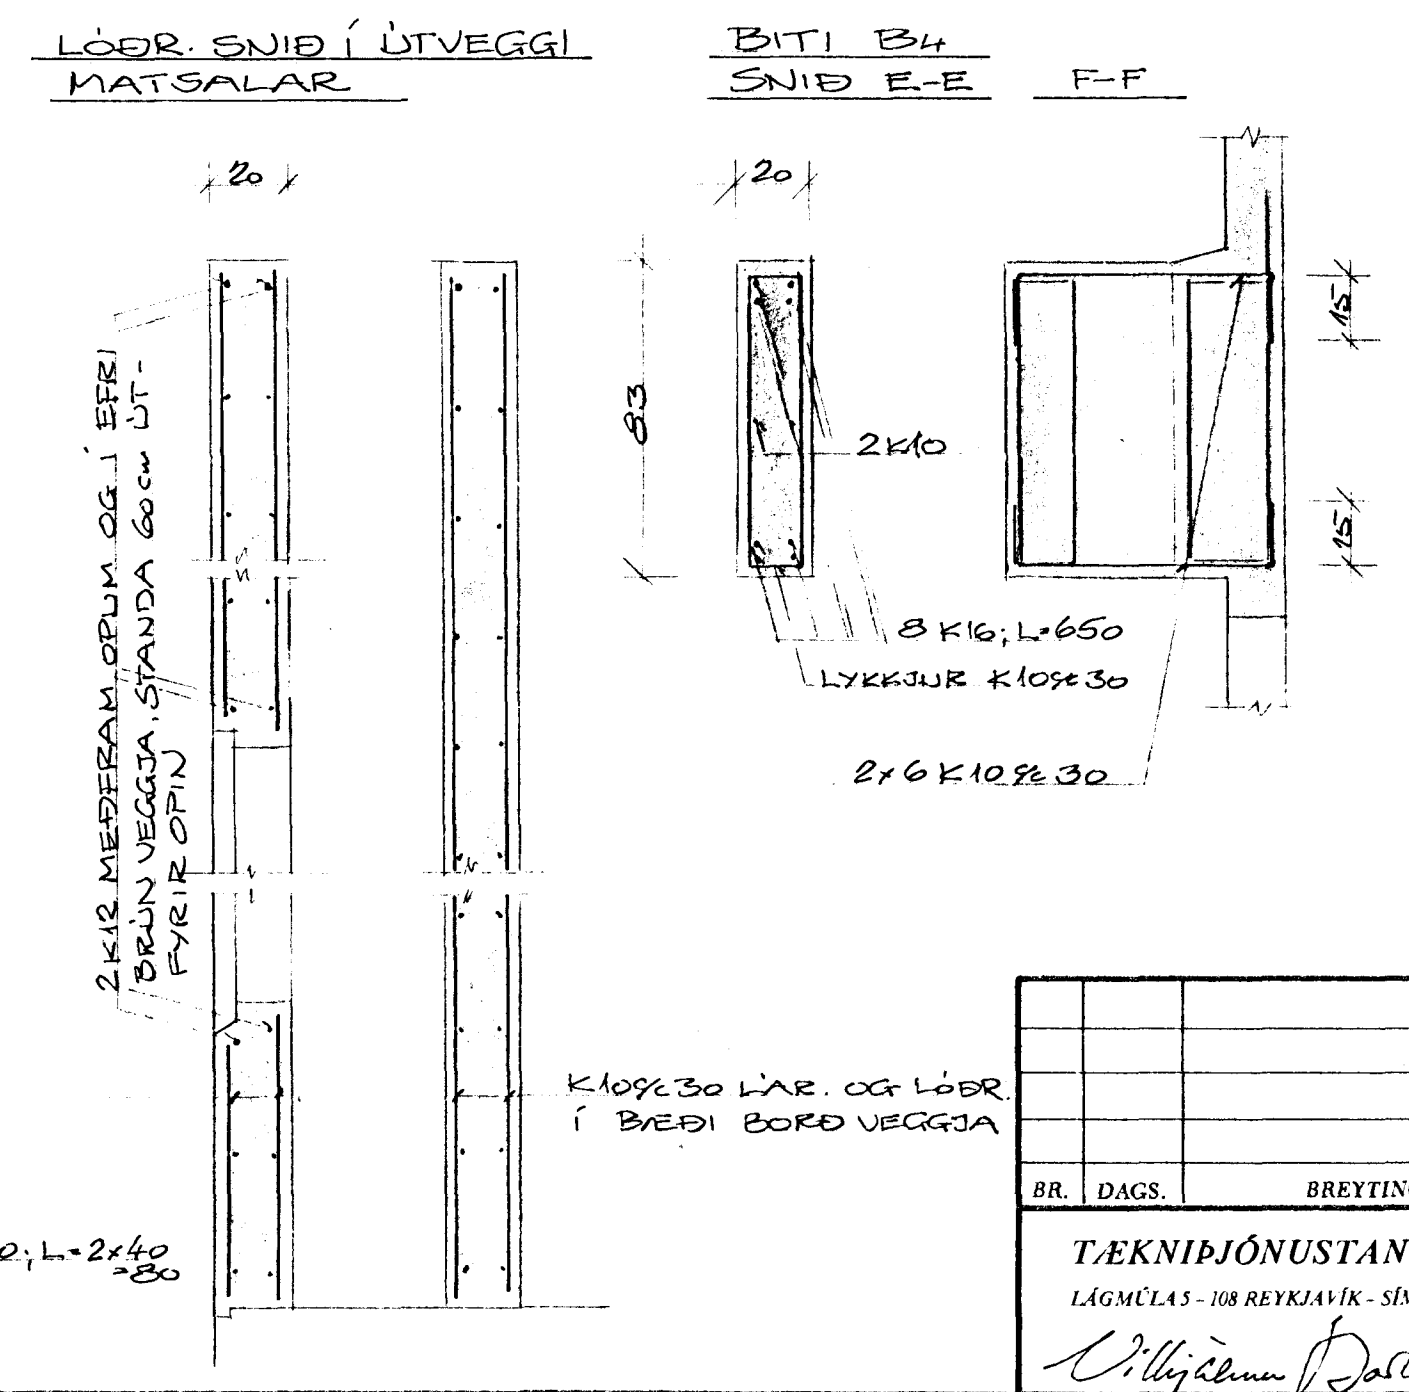

FÖLS Í KRINGUM GLUGGA ERU EKKI SÝND HÉR OG VÍSAST TIL ARKITEKATEIKN.

RR.	DAGS.	BREYTING	HANNAD	KVARDI 1:50, 1:20
			TEIKNAD	DAGS 30-6-94
			YFIRFARID	NR. 3403
TEKNIJÖNUSTAN SF LÁGMÁLAS - 108 REYKJAVÍK - Sími 3344 - Fax 334740 Vilgildur Dalhvarfsson			FÉLAGSHEIMILI A EKKI HÖRUNDULLUM HAFNAFFIRDI VEGGIR A 1. HÆÐ VESTUR-HLUTI BL. 5	