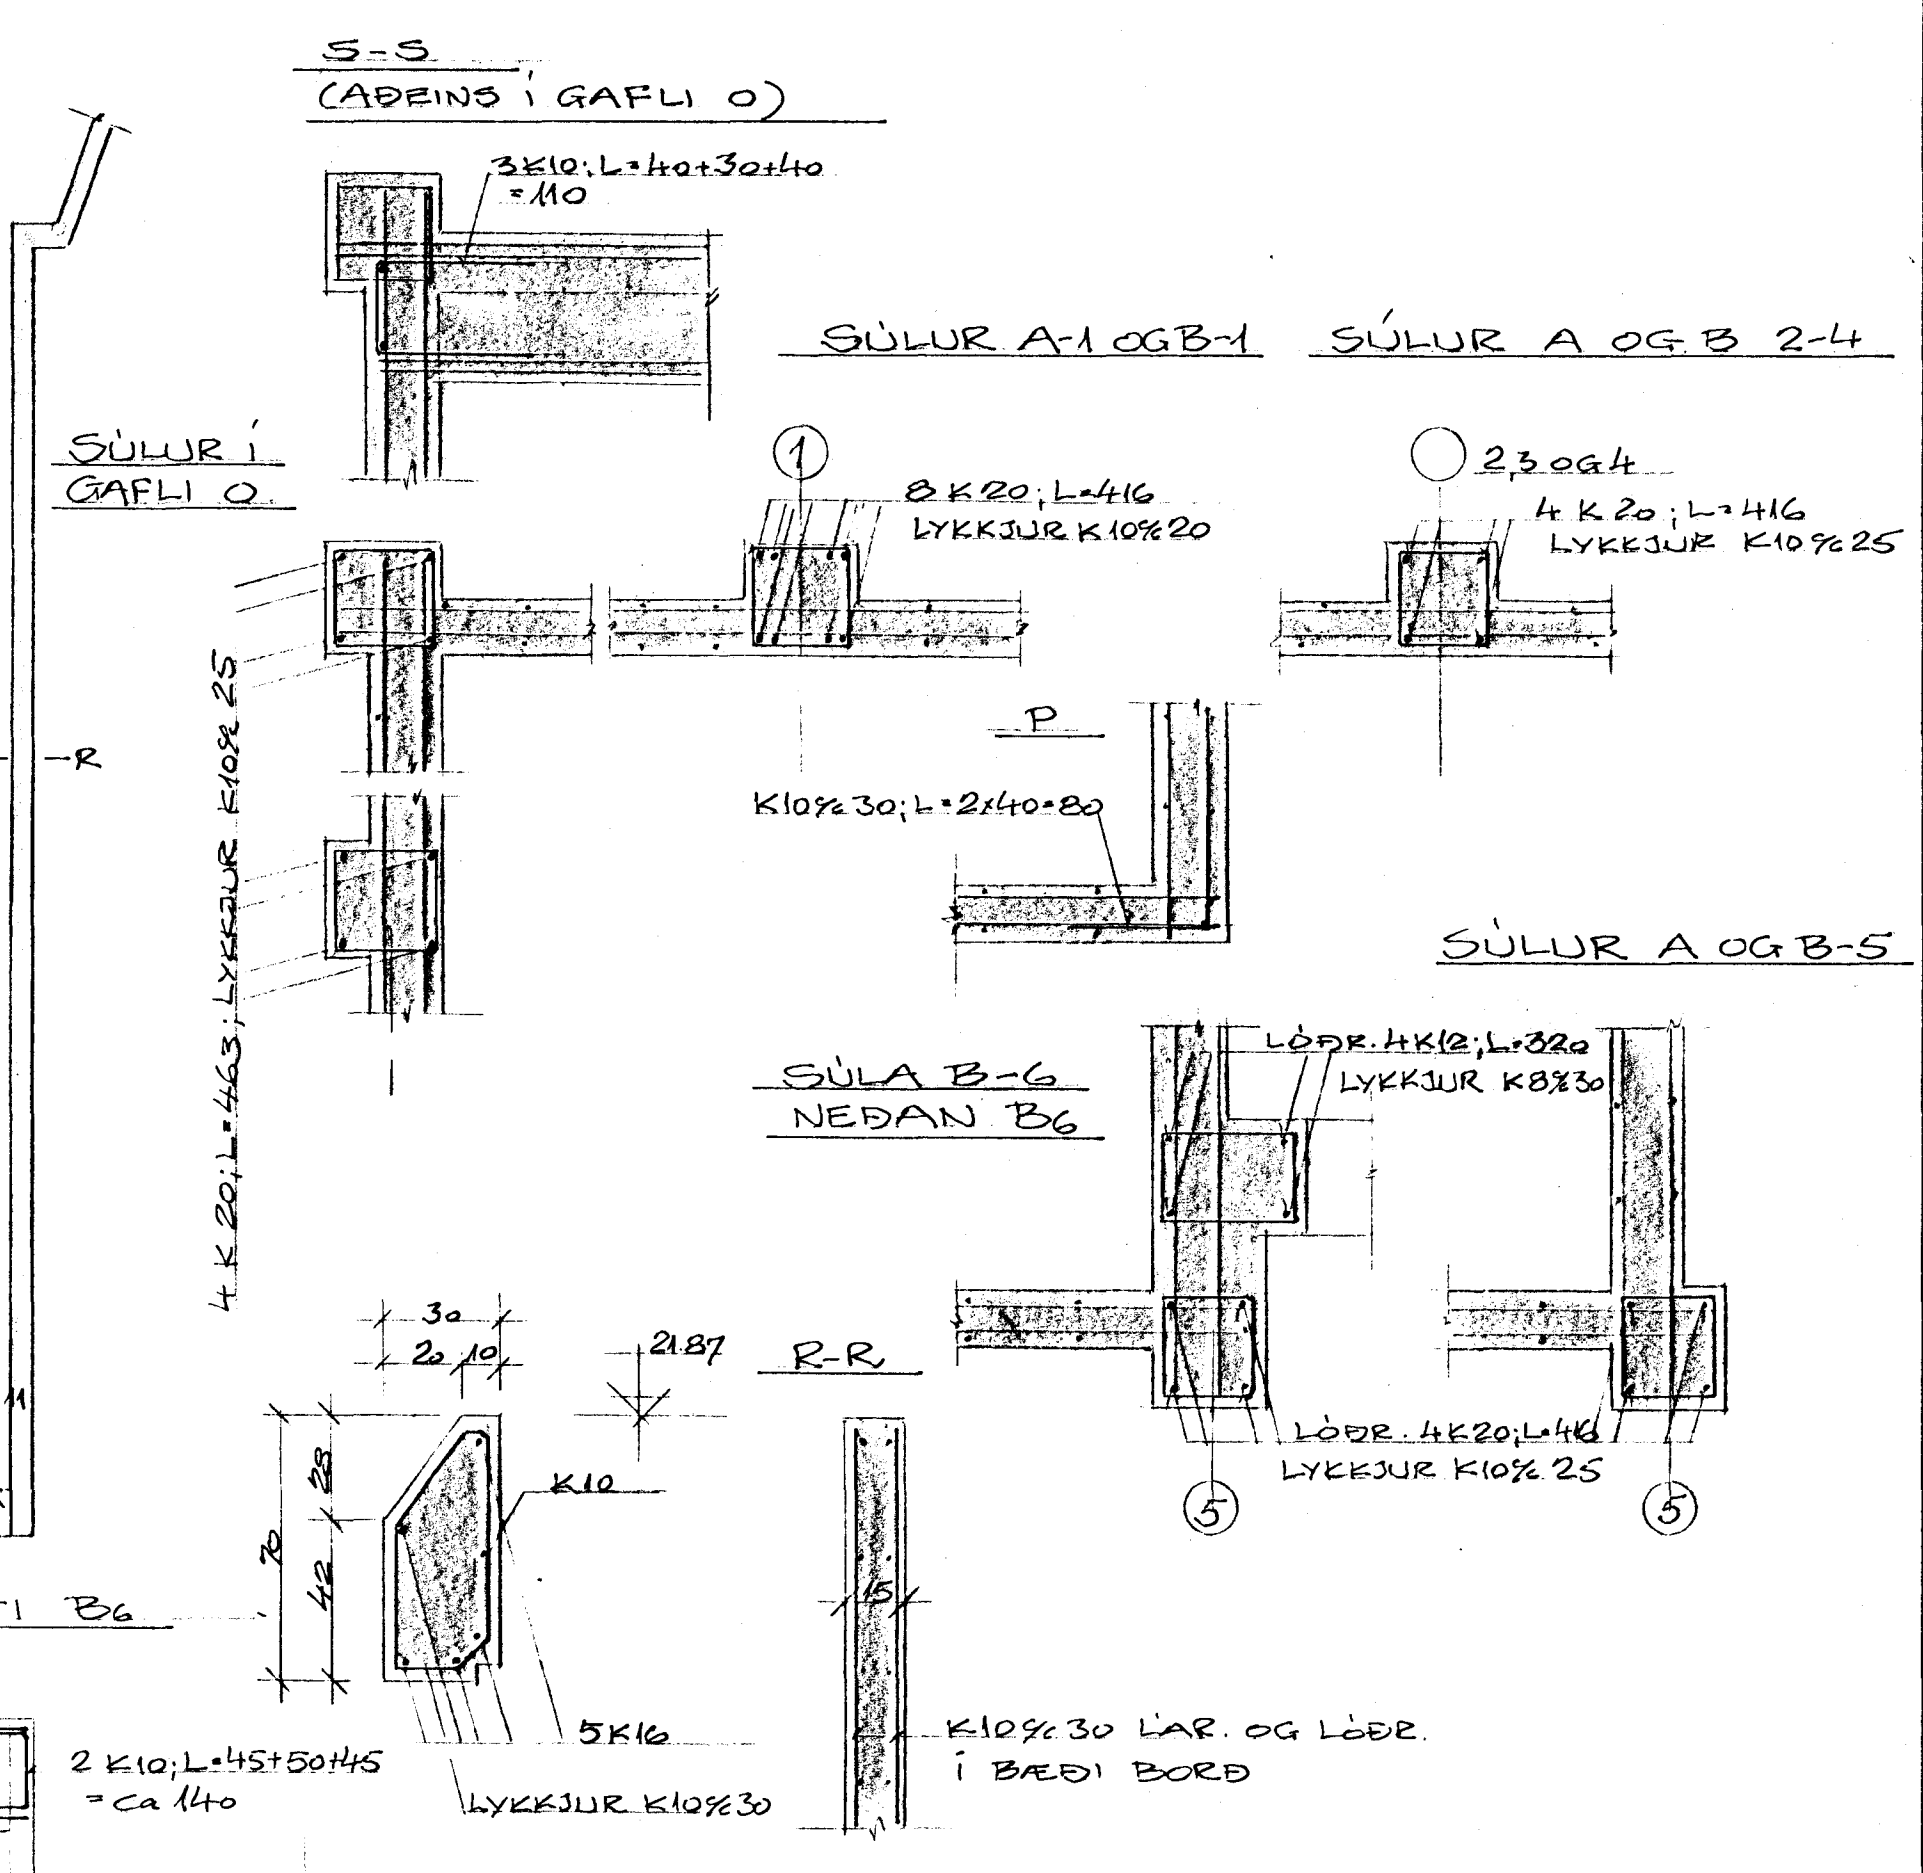

K10%30 LAR. OG LÖÐR. Í BREDI BORD Í BIL 2-5

LOFTPLATAN ER 18 cm ÞYKK NOTPUNGI Á LOFT ER 500 kg/m<sup>2</sup>

FÉLAGSHEIMILI Á EFRÍ HÖBDELVÖLLUM HAFNARFIRÐI		VEGGIR OG MIÐLOFT Í EFRÍ SAL	
BR.	DAGS.	BREYTING	
TÆKNIÞJÓNUSTAN SF		HANNAÐ	KVARDI 1:50 1:20
LÁGNÓLAS - HÖRREYKJAVIK - SMIRIÐSÍÐA - FAX 81070		TEIKNAD	DAGS. 30-6-94
Bláaustur & Sönnudóttir		TEIKNAD	NR. 9403
		BL. 7	AF.