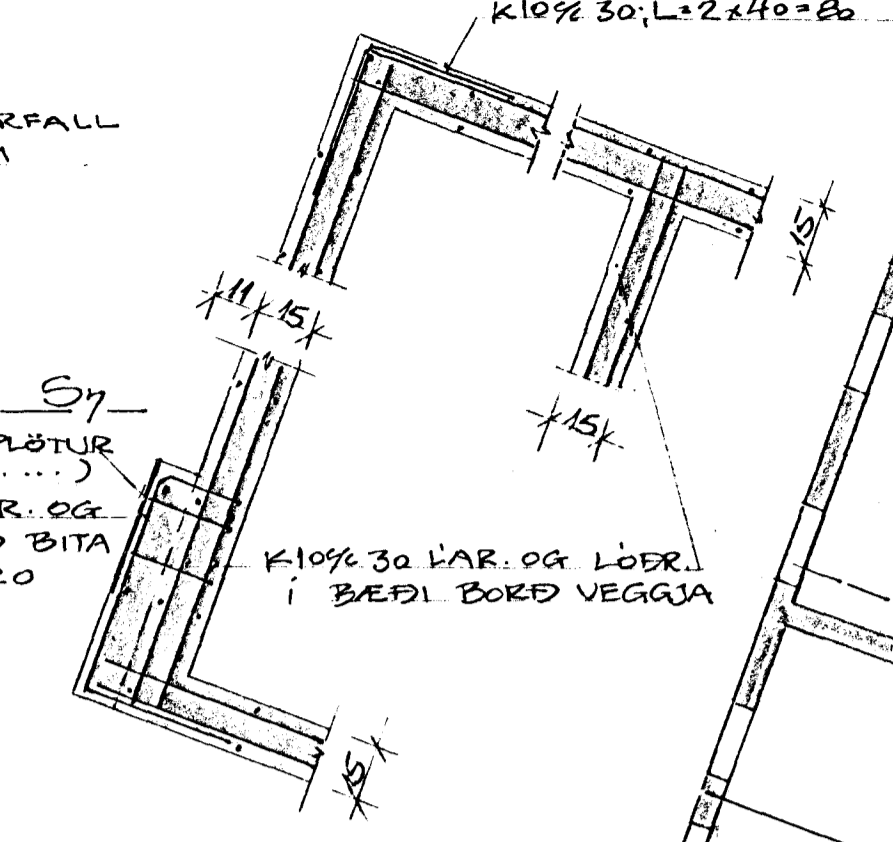

ANDDYR, GRUNNMYND

ÚTHORN

NOÐURÁLMA, LOFT YFIR 2. HÆÐ

LAR. SNID Í ÚTVEGG

NOÐURÁLMA, ÞAKVIÐIR

ÖLL MÁL Á ANDDYRI SJÁ TEIKN. ARKITEKTS

FÉLAGSHEIMILI Á EFRI HÖRÐVÖLLUM, HAFNARFIRI	
ANDDYR, NOÐURÁLMA - EFRI HÆÐ OG ÞAKVIÐIR	
BR. DAGS.	BREYTING
TÆKNIPJÓNUSTAN SF	HANNAÐ <i>CP</i> KVARDI 150/120/110
LÍGMÁLAS- OG REYKJAVÍK - SÍMISÍÐA - FAX 81470	TEIKNAD <i>CP</i> DAGS. 30-6-94
<i>Ellyjónsson / Dóttir</i>	YFIRFARIÐ NR. 2103 BL. 10 AF 10