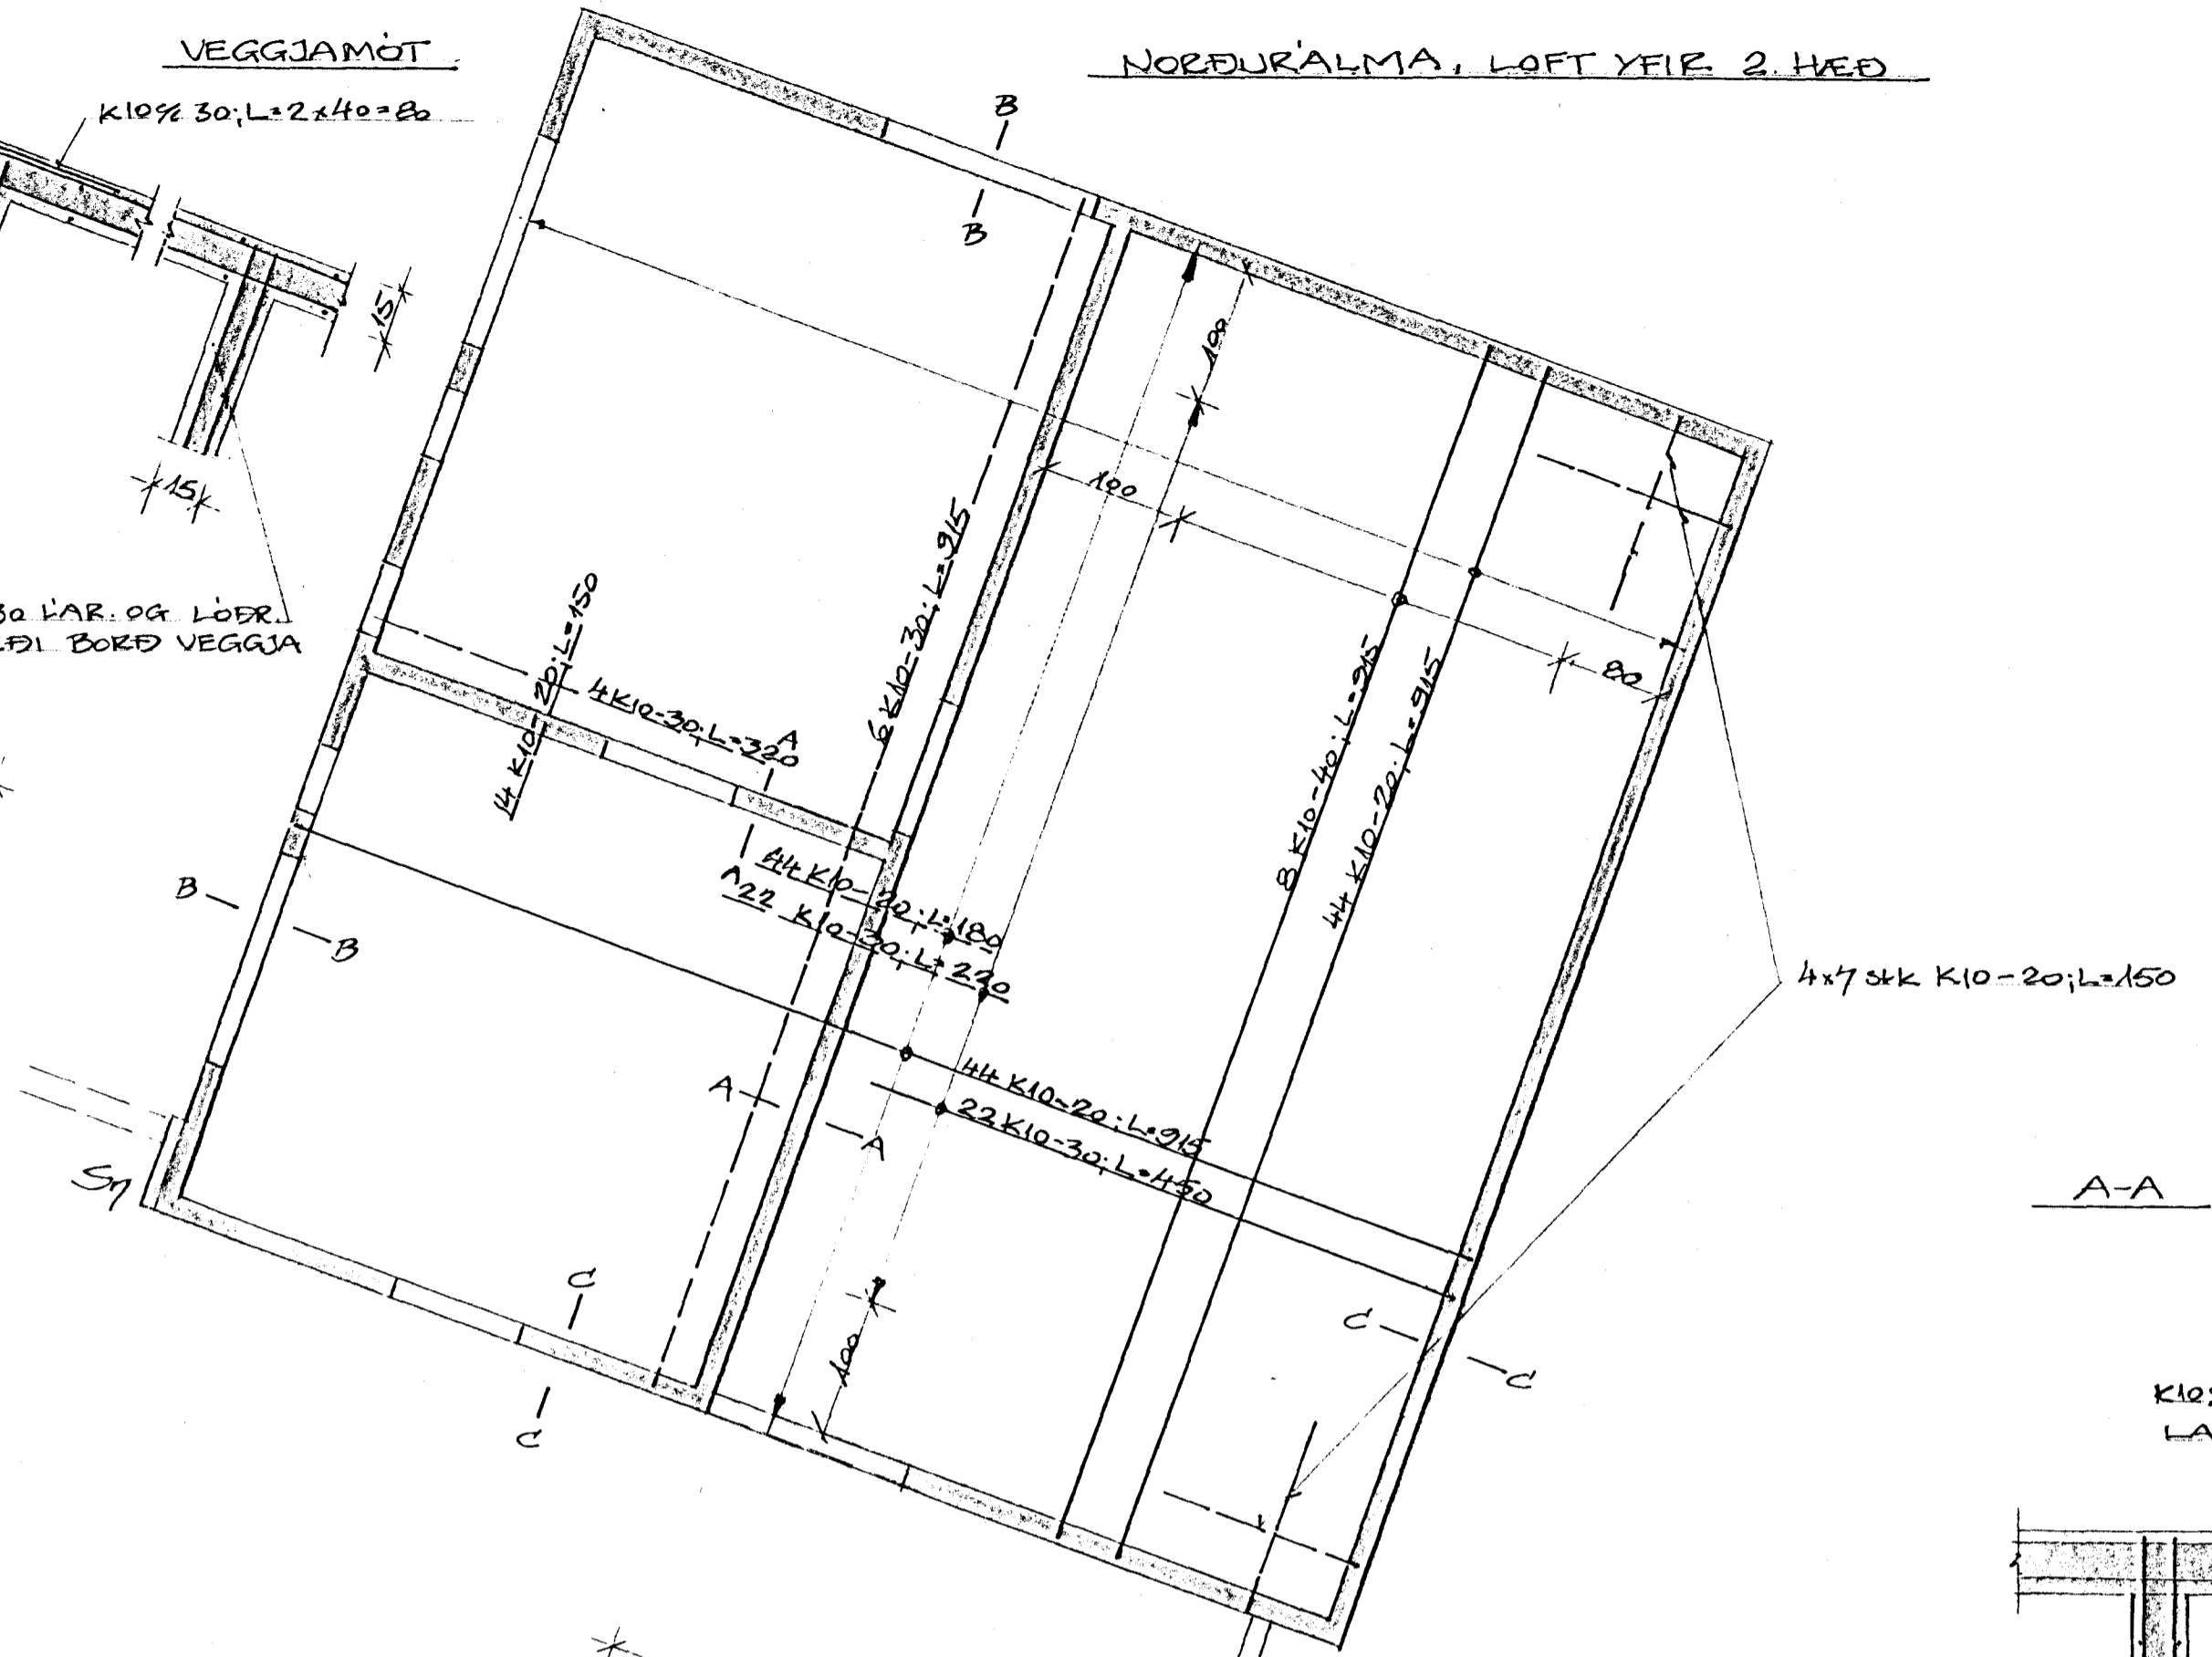

ANDDYR, GRUNNMYND

ÚTHORN

NOÐURÁLMA, LOFT YFIR 2. HÆÐ

LAR. SNID Í ÚTVEGG

NOÐURÁLMA, ÞAKVIÐIR

ÖLL MÁL Á ANDDYRI SJÁ TEIKN. ARKITEKTS

FÉLAGSHEIMILI Á EFRI HÖRÐVÖLLUM, HAFNARFIRI	
ANDDYR, NOÐURÁLMA - EFRI HÆÐ OG ÞAKVIÐIR	
BR. DAGS.	BREYTING
TÆKNIPJÓNUSTAN SF	HANNAÐ <i>CP</i> KVARDI 150/120/110
LÍGMÁLAS- OG REYKJAVÍK - SÍMISÍÐA - FAX 81470	TEIKNAD <i>CP</i> DAGS. 30-6-94
<i>Ellyjónsson / Dóttir</i>	YFIRFARIÐ NR. 2103 BL. 10 AF 10