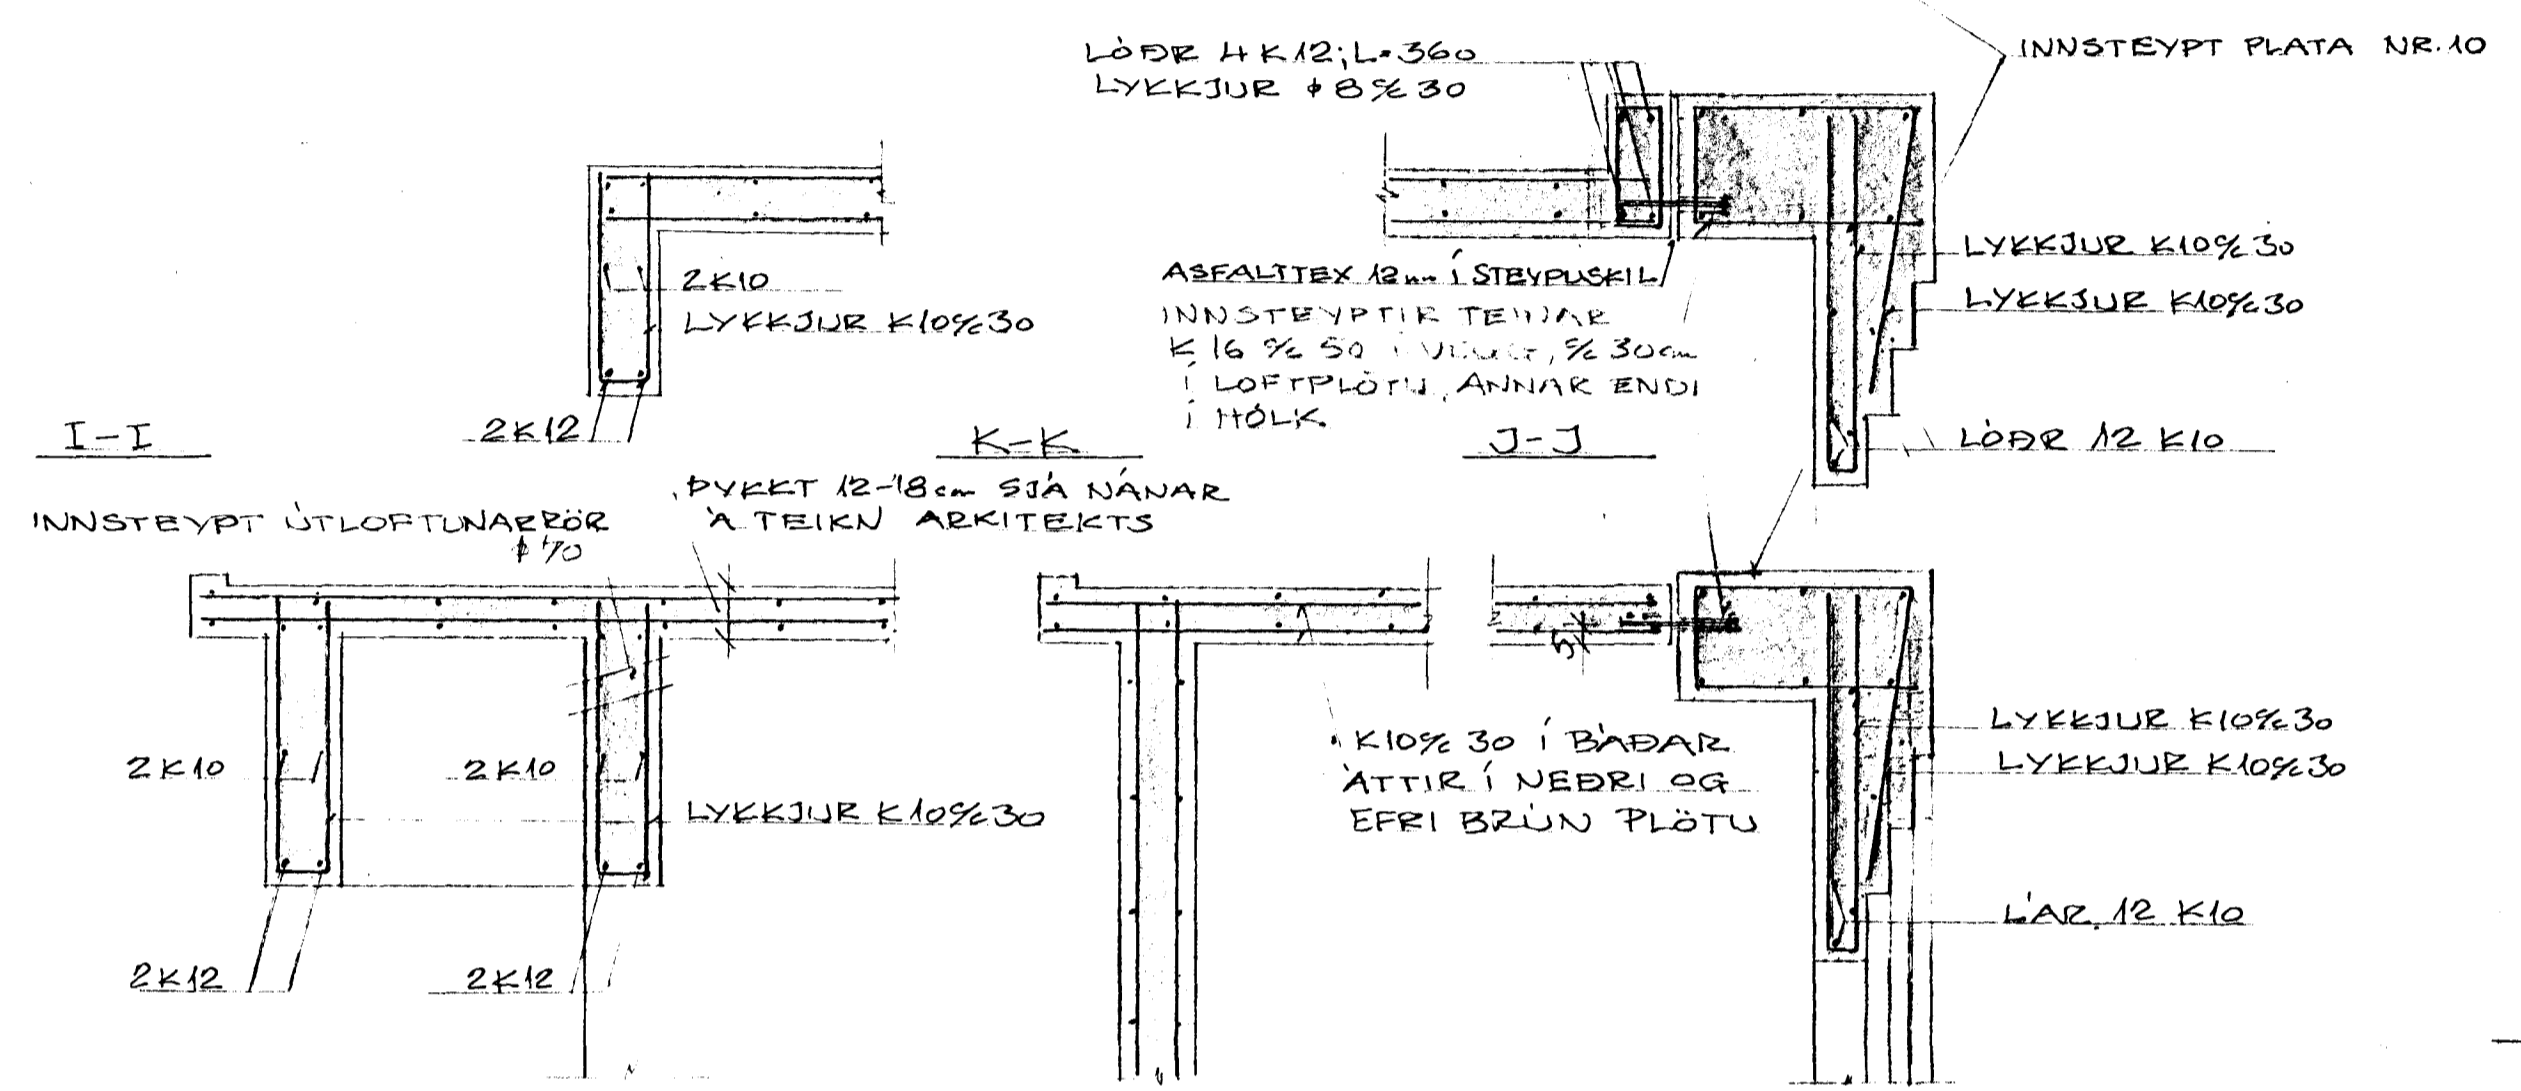

ANDDYR, GRUNNMYND

ÚTHORN

NOÐURÁLMA, LOFT YFIR 2. HÆÐ

LAR. SNID Í ÚTVEGG

NOÐURÁLMA, ÞAKVIÐIR

ÖLL MÁL Á ANDDYRI SJÁ TEIKN. ARKITEKTS

FÉLAGSHEIMILI Á EFRI HÖRÐVÖLLUM, HAFNARFIRI	
ANDDYR, NOÐURÁLMA - EFRI HÆÐ OG ÞAKVIÐIR	
BR. DAGS.	BREYTING
TÆKNIPJÓNUSTAN SF	HANNAÐ <i>CP</i> KVARDI 150/120/110
LÍGMÁLAS- OG REYKJAVÍK - SÍMISÍÐA - FAX 81470	TEIKNAD <i>CP</i> DAGS. 30-6-94
<i>Ellyjónsson / Dóttir</i>	YFIRFARIÐ NR. 2103 BL. 10 AF 10