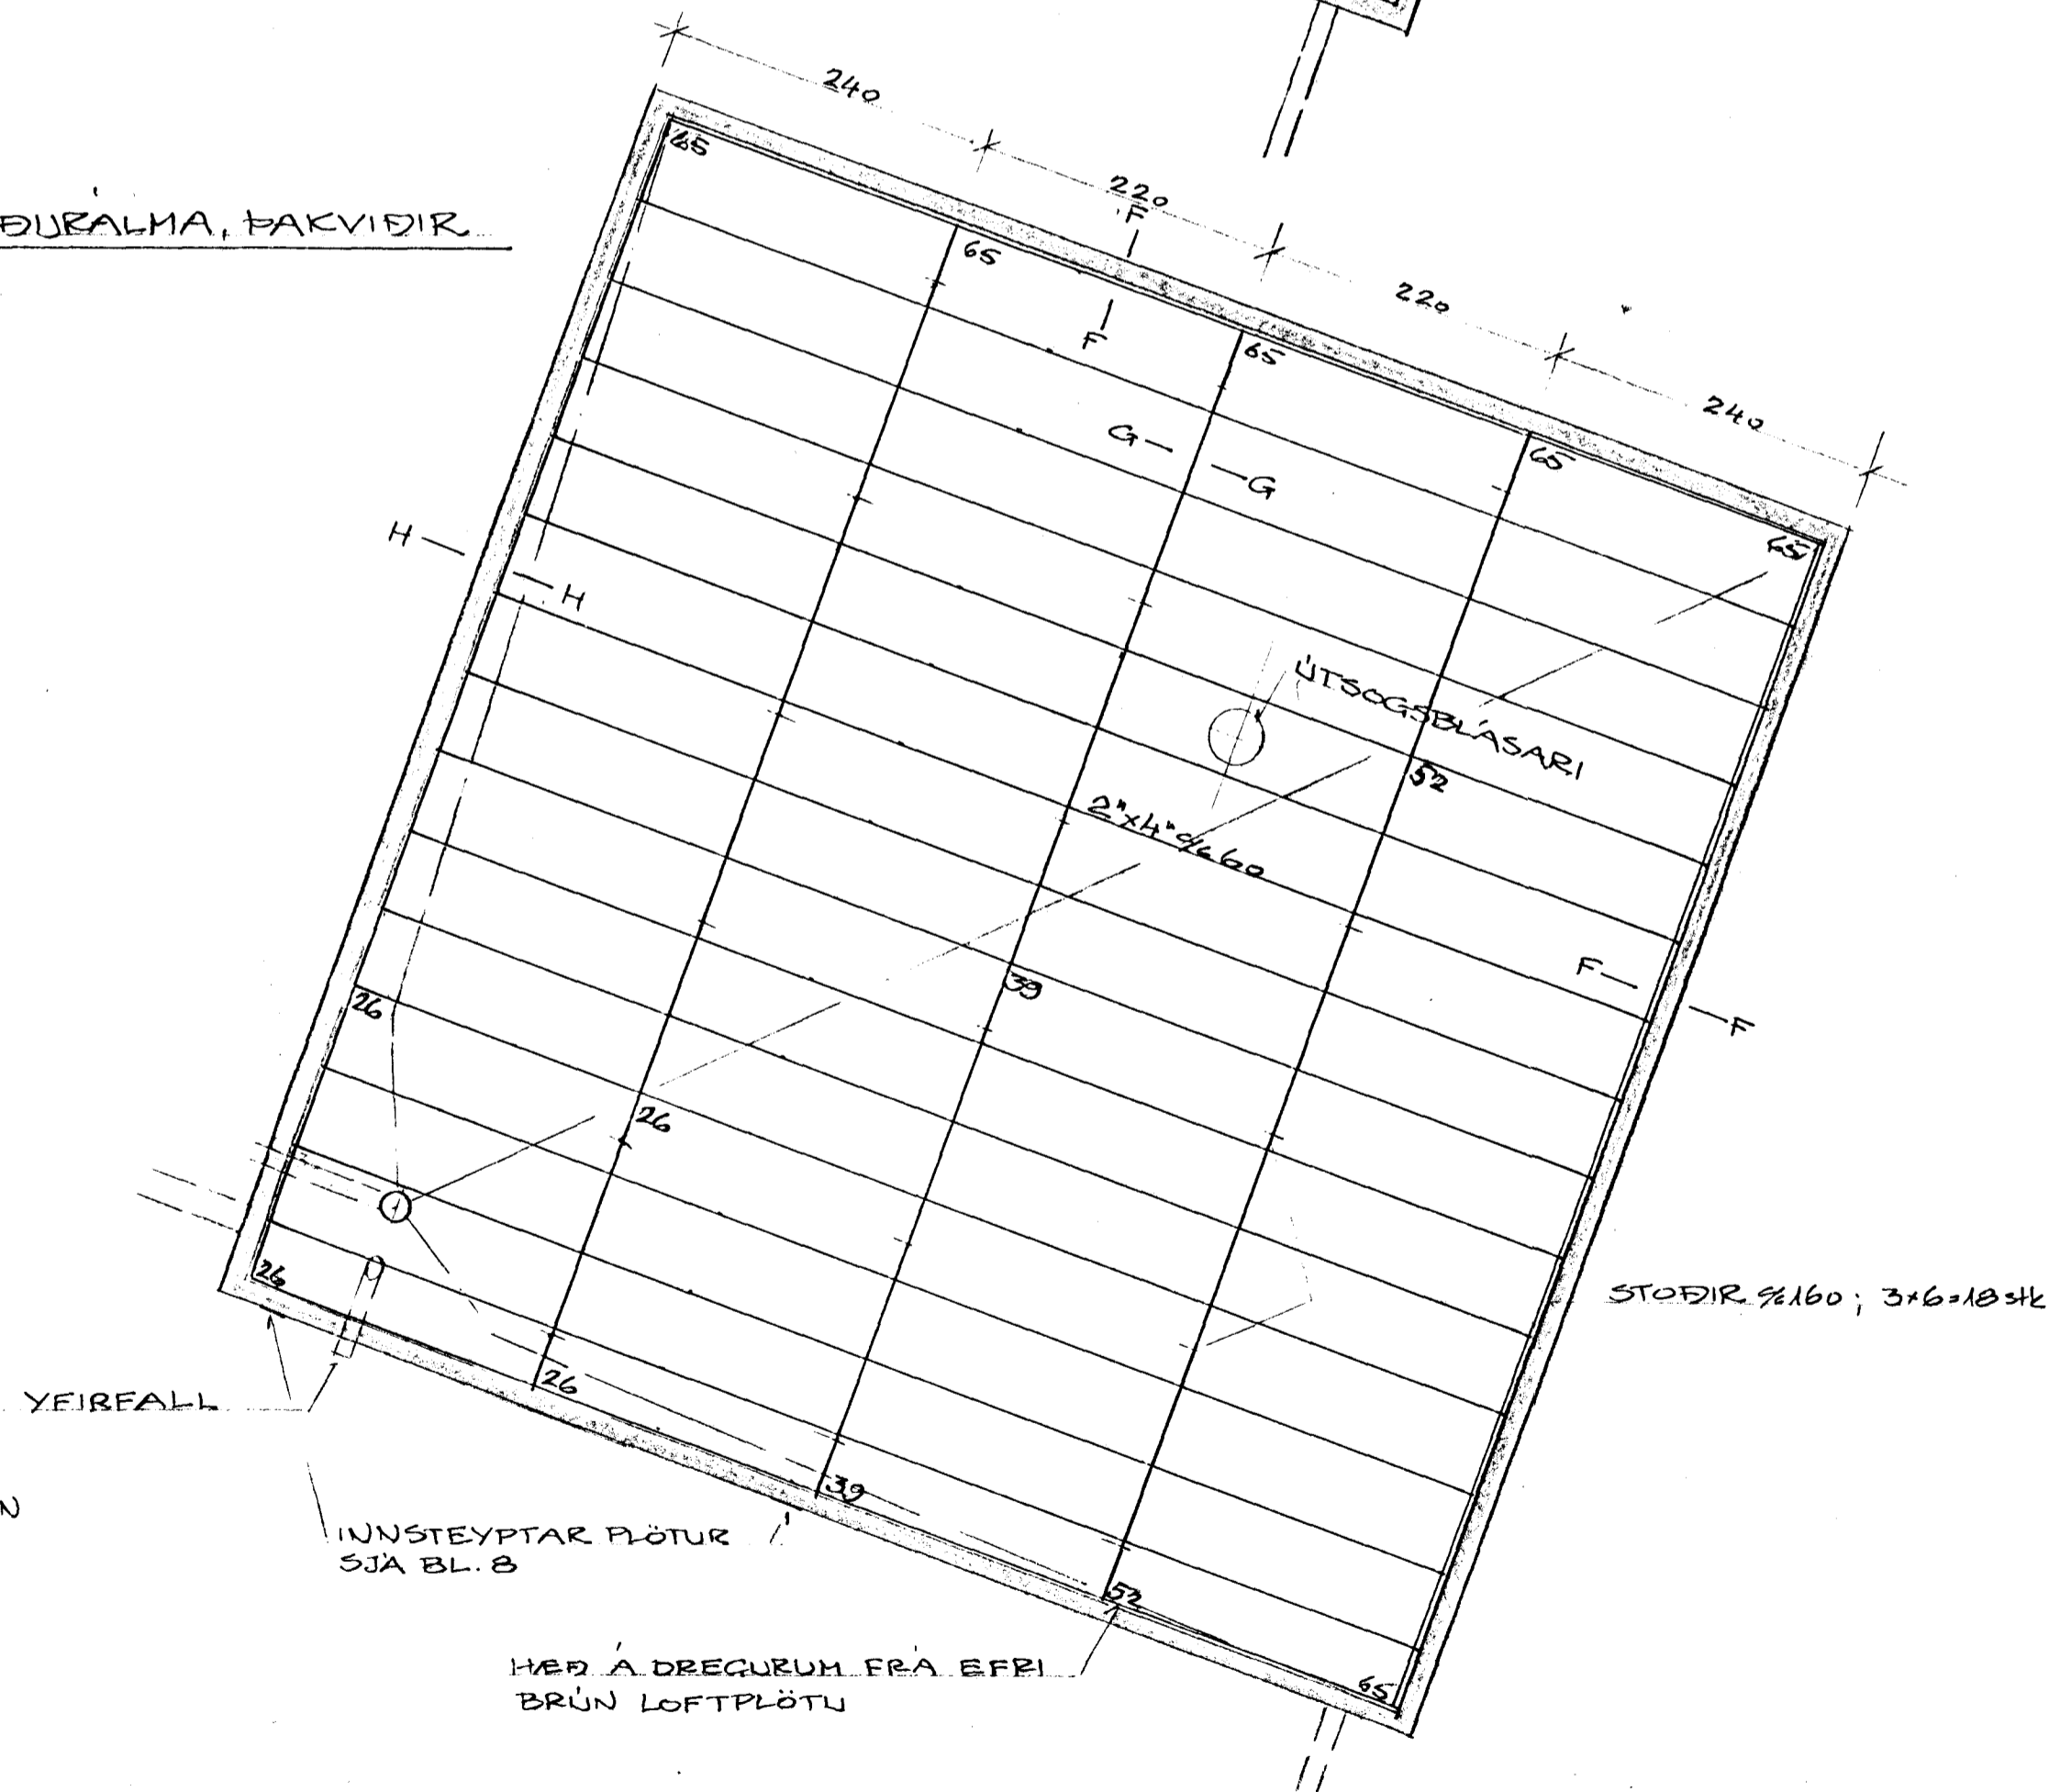

ANDDYR, GRUNNMYND

ÚTHORN

NOÐURÁLMA, LOFT YFIR 2. HÆÐ

LAR. SNID Í ÚTVEGG

NOÐURÁLMA, ÞAKVIÐIR

ÖLL MÁL Á ANDDYRI SJÁ TEIKN. ARKITEKTS

FÉLAGSHEIMILI Á EFRI HÖRÐVÖLLUM, HAFNARFIRI	
ANDDYR, NOÐURÁLMA - EFRI HÆÐ OG ÞAKVIÐIR	
BR. DAGS.	BREYTING
TÆKNIPJÓNUSTAN SF	HANNAÐ <i>CP</i> KVARDI 150/120/110
LÍGMÁLAS- OG REYKJAVÍK - SÍMISÍÐA - FAX 81470	TEIKNAD <i>CP</i> DAGS. 30-6-94
<i>Ellyjónsson / Dóttir</i>	YFIRFARIÐ NR. 2103 BL. 10 AF 10