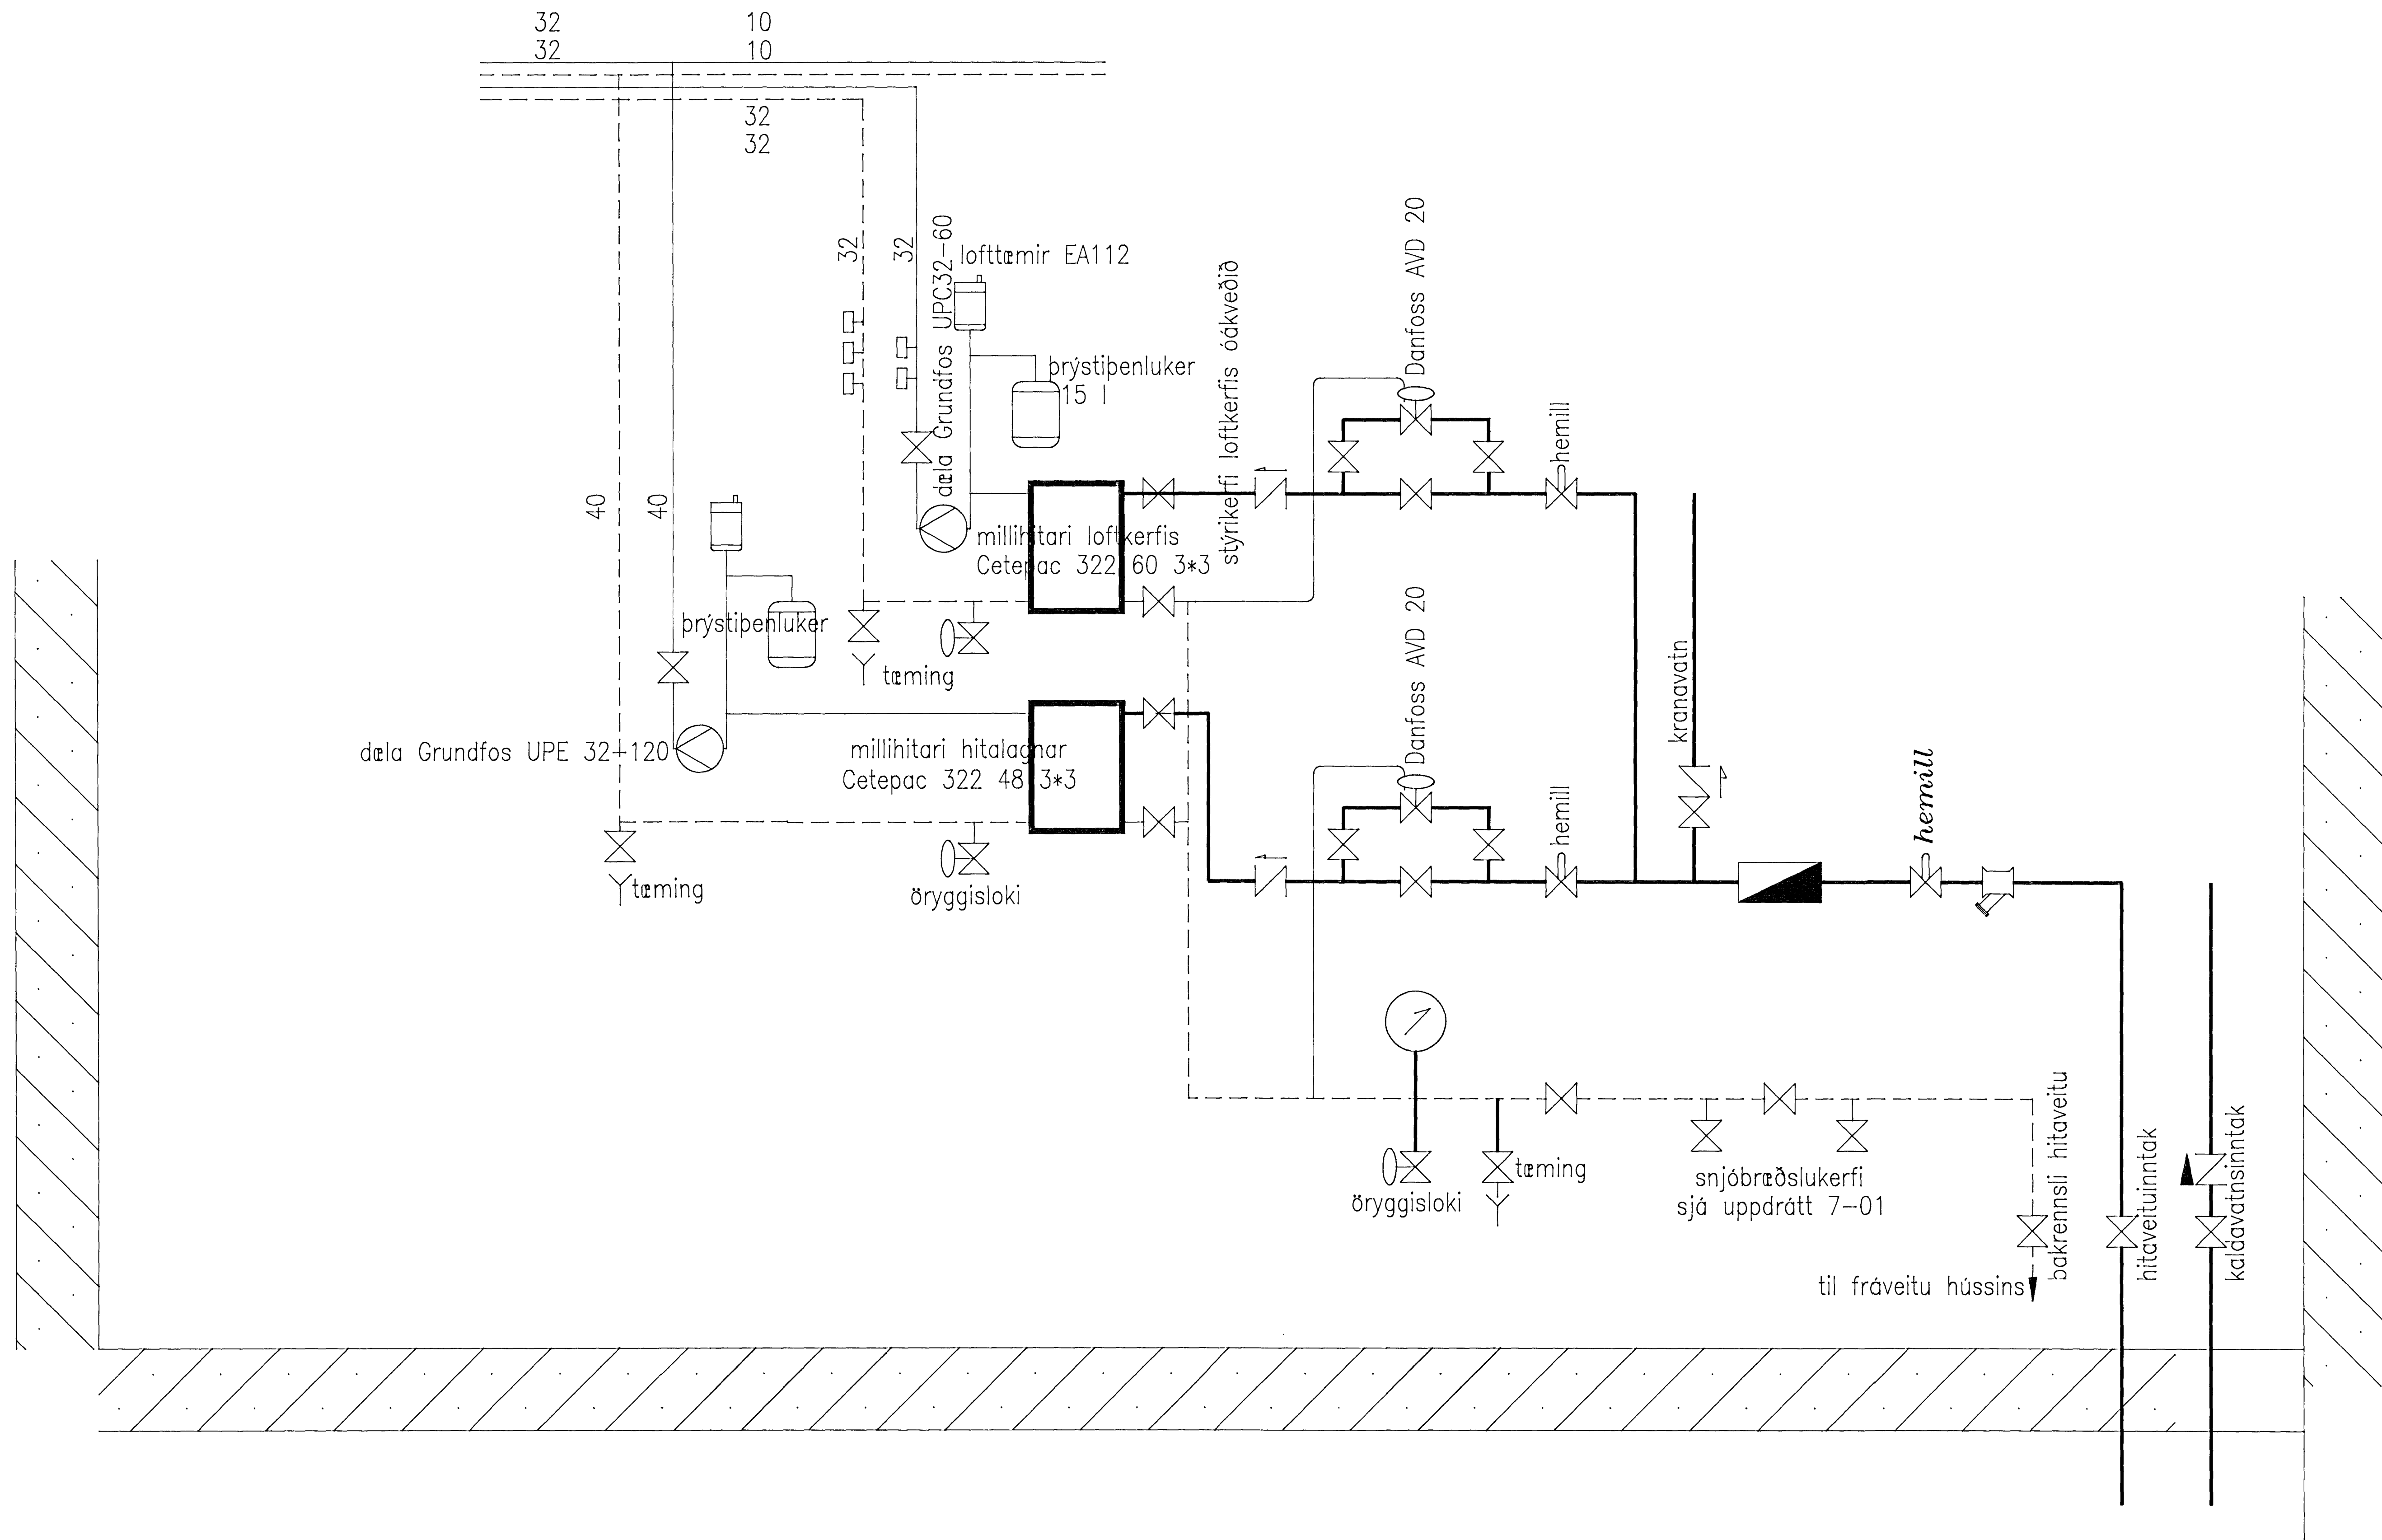

# Hitalögn: Tengimynd mælagrindar, enginn kvarði

Sveinn Torfi Sveinsson verkfræðistofa Hraungörðum, 210 Garðabæ	Verk Teikn	9500 4-07
Ljósatröð 2, Hafnarfirði		
Hitalögn Inntaksklefi		0:0

*Sveinn Torfi Sveinsson*