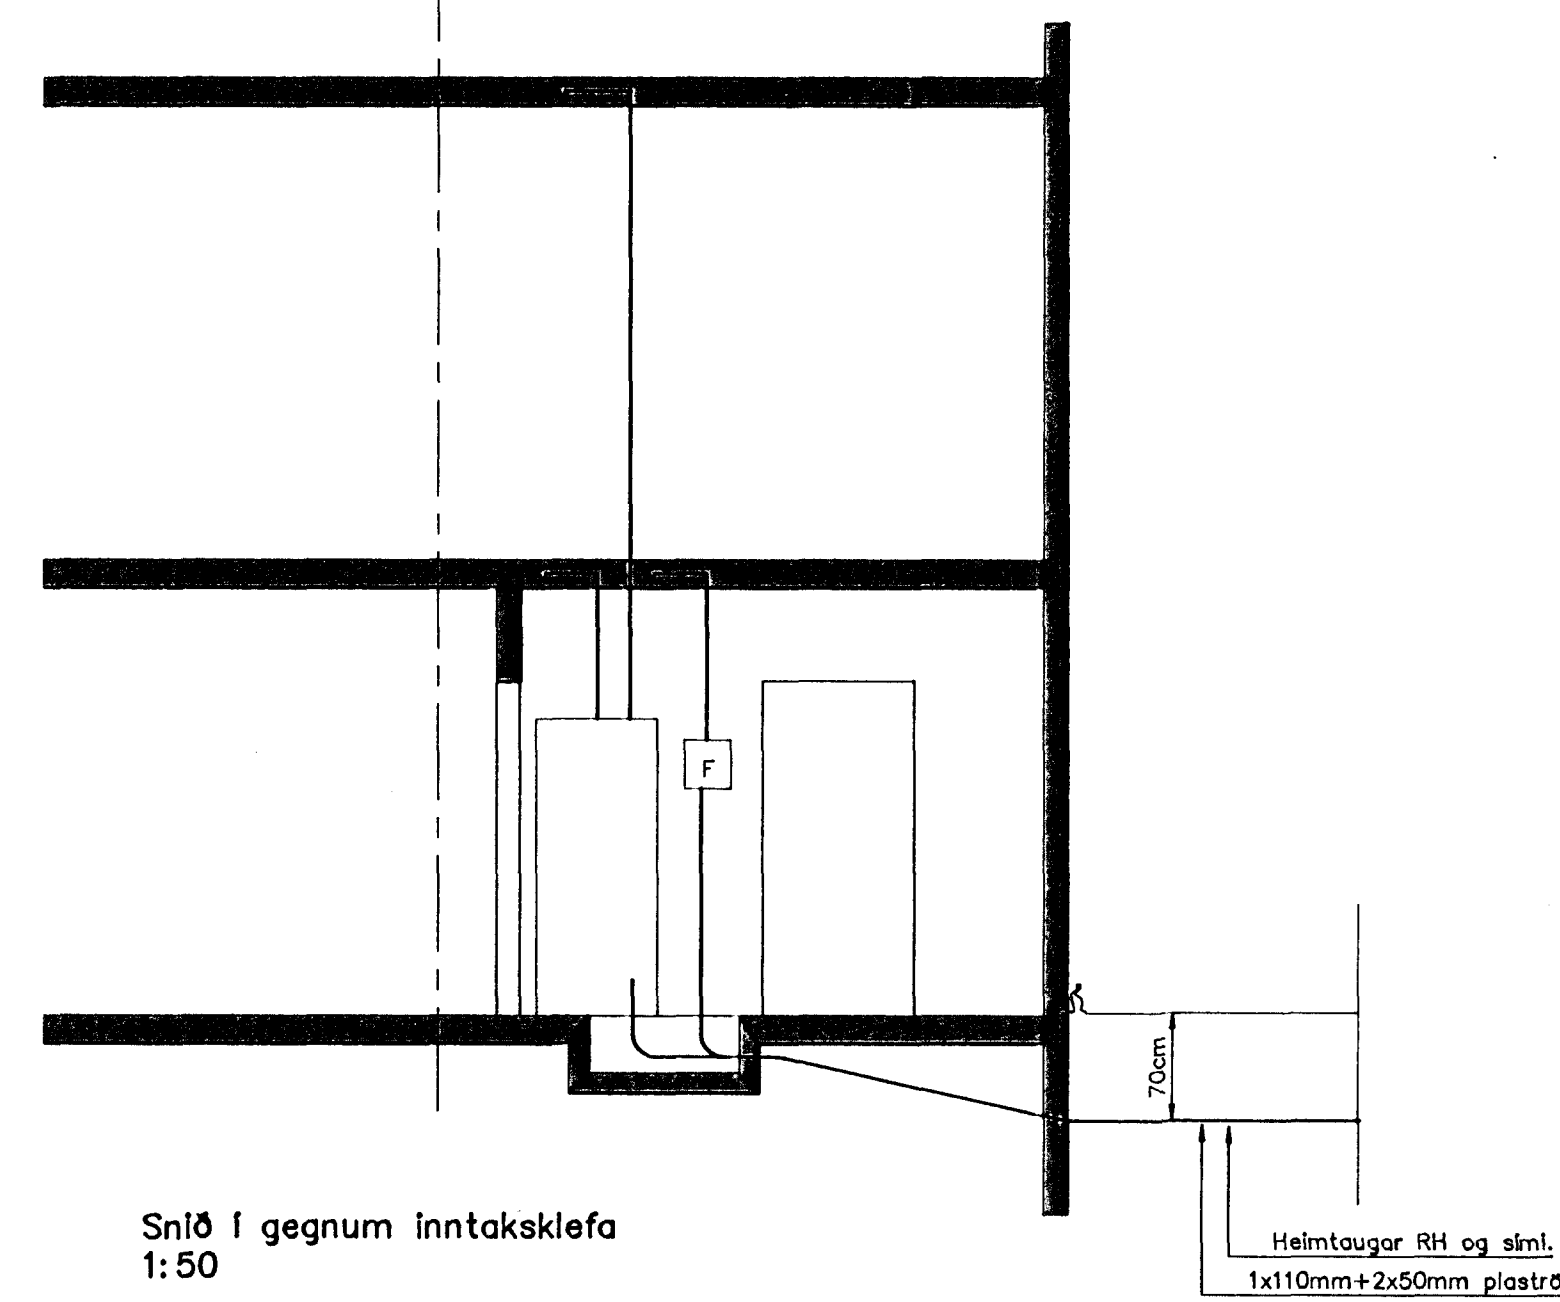

AFSTÖÐUMYND 1:500

Snið I gegnum inntaksklefa
1:50

BR.		DAGS.		BREYTING		FÉLAGSHEIMILI AÐ EFRI HÖRÐUVÖLLUM	
						SNEIÐING, AFSTÖÐUMYND EINLÍNAMYND	
TEKNIÞJÓNUSTAN SF LÁGMALA 5 - 108 REYKJAVÍK - Sími 5813844 - FAX 5814740				HANNAD		KVARDI 1:50, 1:500	
				TEIKNAD AK		DAGS. 06.04	
				YFIRFARIÐ		NR. 0407 BL. AF.	