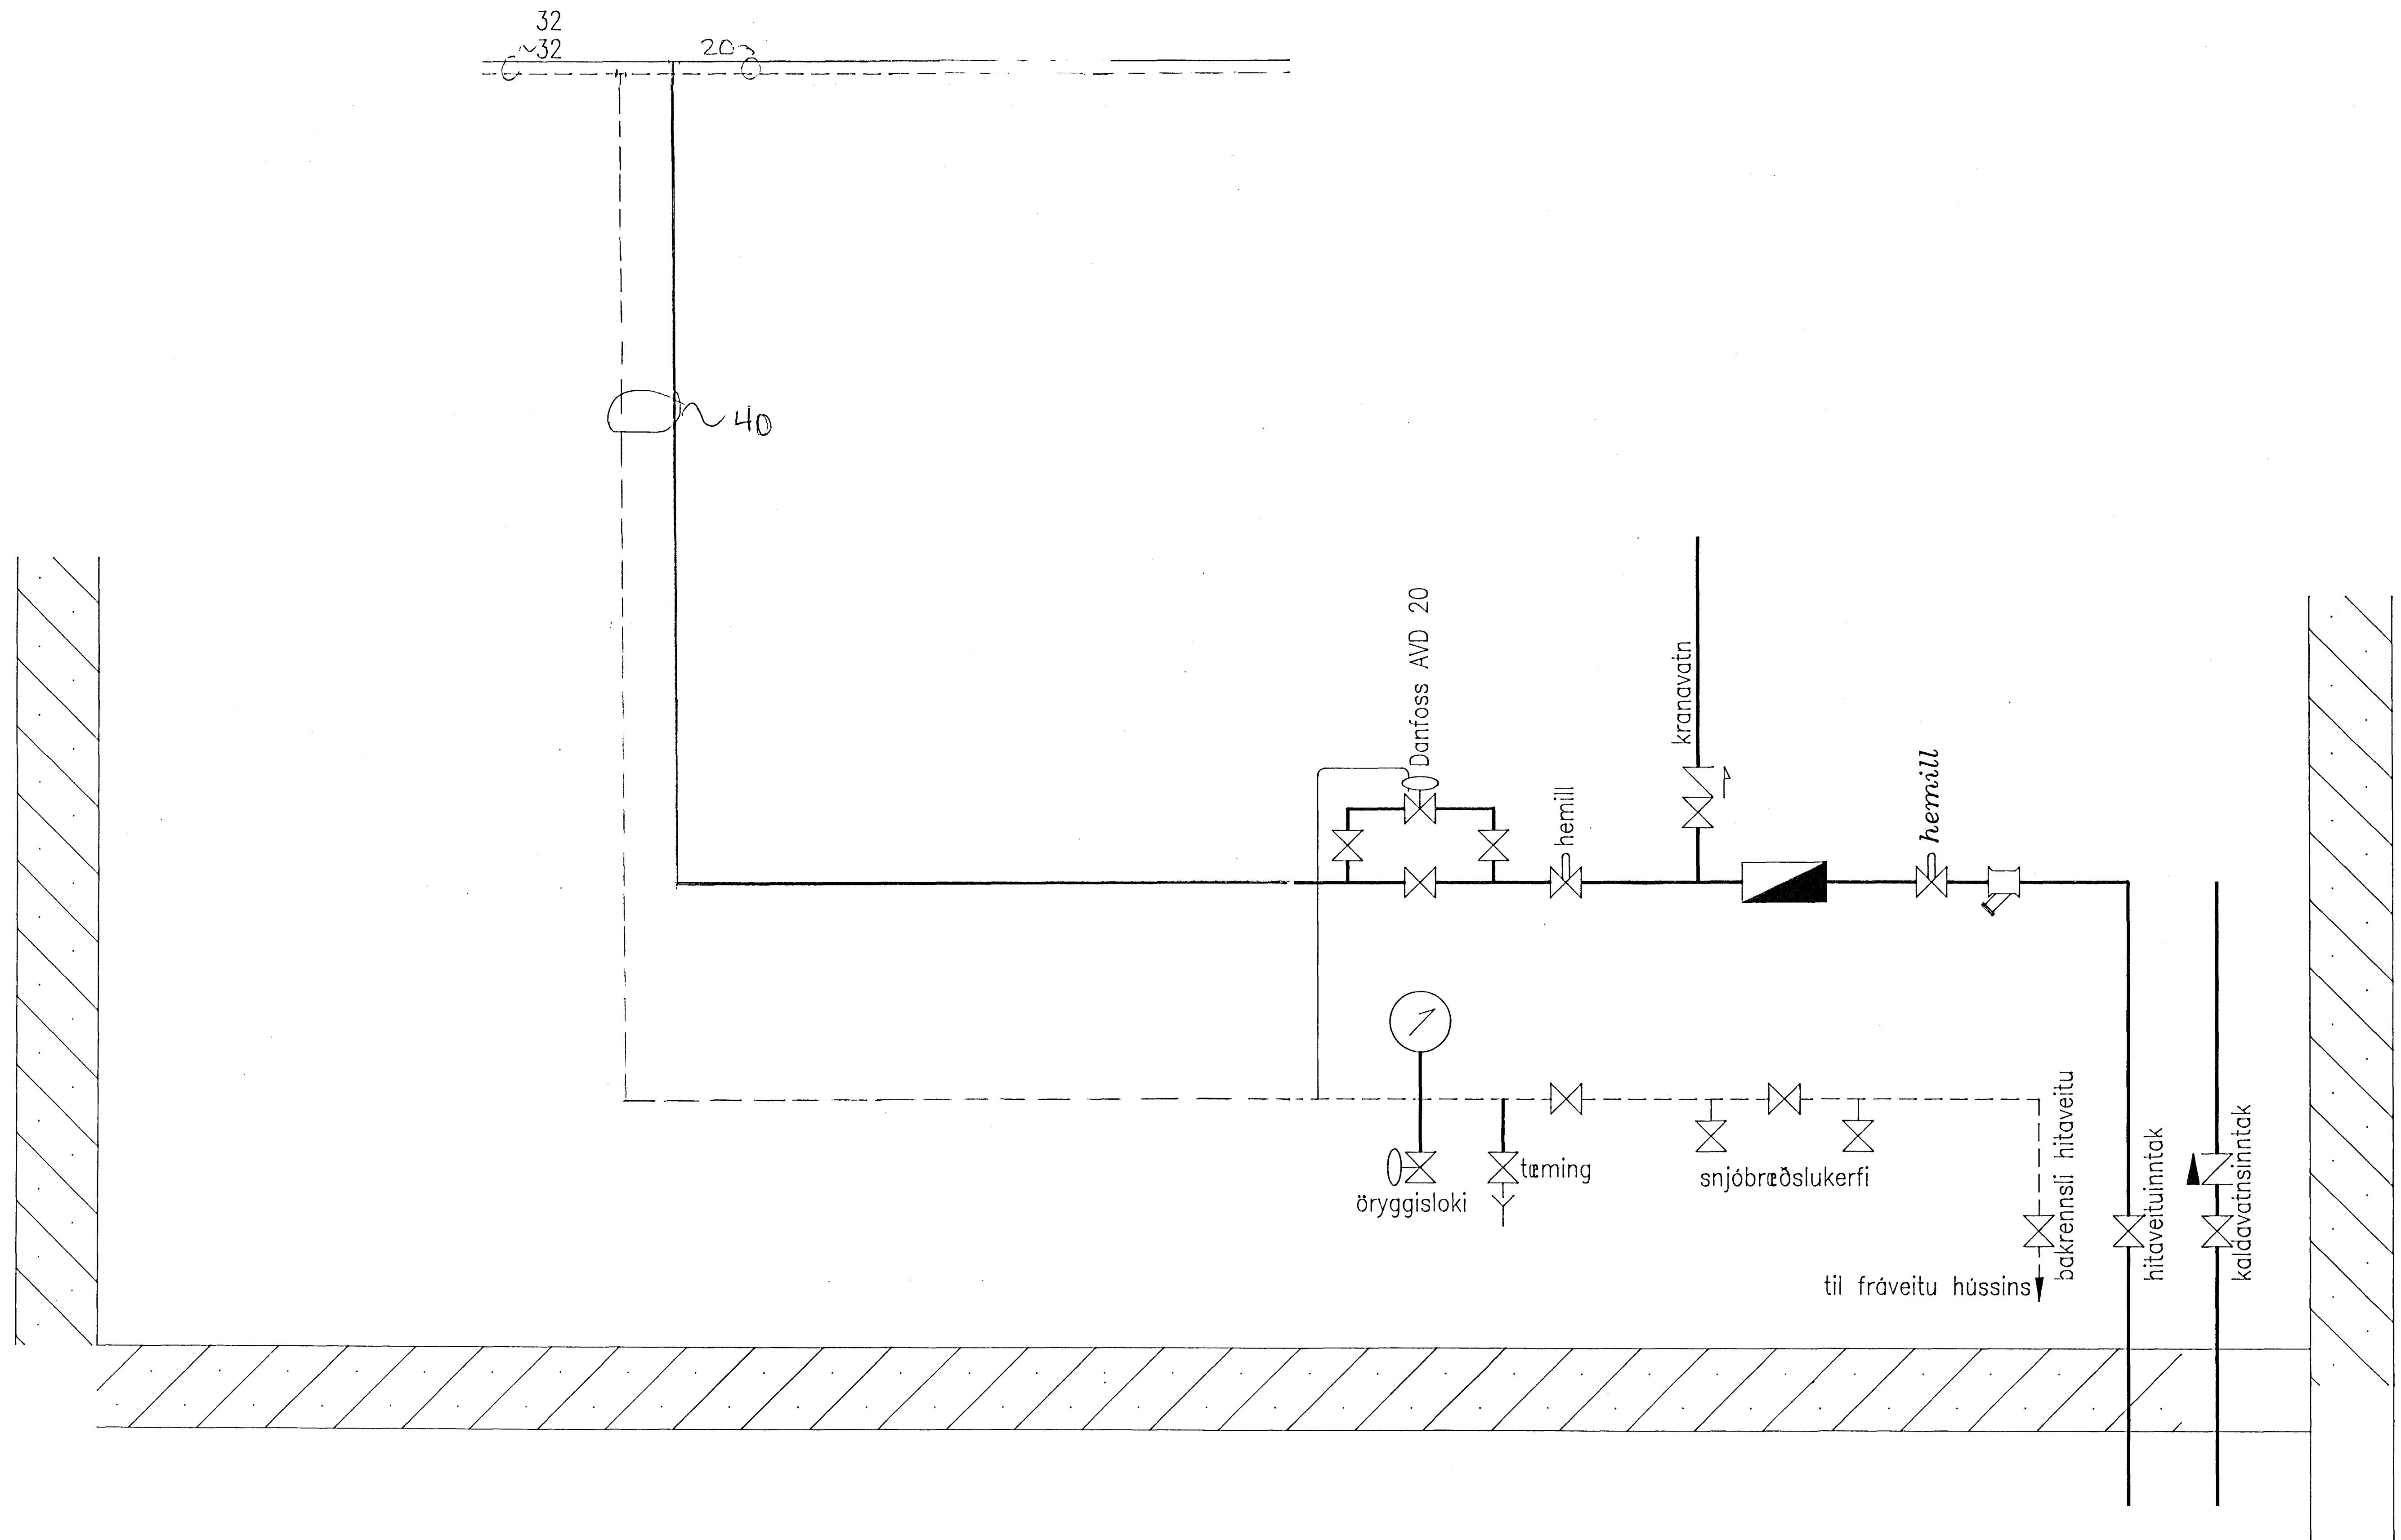

Hitalögn: Tengimynd mælagrindar, enginn kvarði

Byggingatulltrúi Hafnarfjarðar
Algreitt þann
05 FEB. 1996
Sigurbjartur Halldórsson

TEIKNING YFIRFARIN OG BÆYRT SAMMANT
ÁTBUÐIN Á STAÐNUM
SÁM 96
Sveinn Torfi Sveinsson

| | | |
|---|---------------|--------------|
| Sveinn Torfi Sveinsson verkfræðistofa Hraungörðum, 210 Garðabæ | Verk Teikn | 9500 4-07 |
| Ljósatröð 2, Hafnarfirði | | |
| Hitalögn Inntaksklefi | | 0:0 |