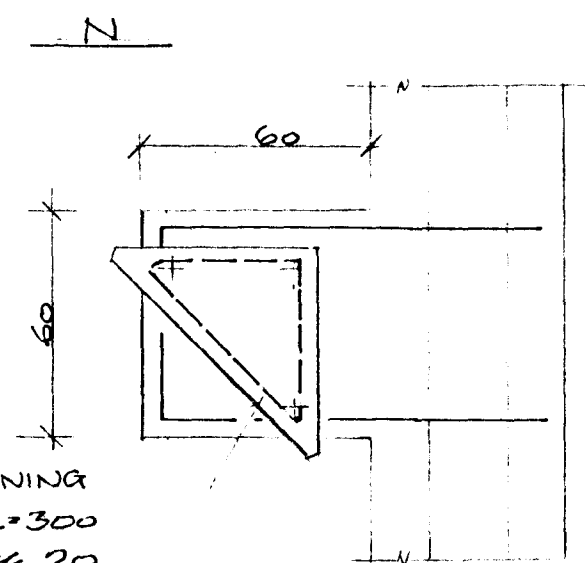

Z-Z INNTAKSGRYFJA

FORSTEYPT EINIÐ  
LÖDR 3 KÍG, L=300  
LYKKJUR + B% 20

2 KÍZ Í NEÐRI OG  
EÐRI BRÚN SÖKKLA  
LYKKJUR KÍO% 30; L=55+8+55 x 116 cm; LANGS 4 KÍO

P-P

UNDIRSTÖÐUR A-2,3,4

R-R

S-S

T-T

U-U

V-V

BR. 1, 20-7-94  
HÉÐIR Á UNDIRSTÖÐUM Í LÍNU B ÁS 3-5 OG  
SNÍÐ P-P VERÐA LÆKKAFAR ÚR 120 cm Í 100 cm  
PAR SEM HEILLEG KLÖPP ER Á ÞESSU SVÆÐI

FÉLAGSHEIMILI Á EÐRI HÖRÐUVÖLLUM HAFNARFIRÐI UNDIRSTÖÐUR OG GÖLF- PLATA, AUSTURHLUTI	
1 20-7-94 SJÁ TEXTA T.V.	
BR. DAGS.	BRÝTING
TÆKNIÞJÓNUSTAN SF LÁGMÚLAS - 108 REYKJAVÍK - SÍMI 581884 - FAX 5814740	HANNAÐ <i>Op</i> KVARDI 150, 1:20
<i>E. Hjalmarsson, Jóna Þorvaldsson</i>	TEIKNAD <i>Op</i> DAGS 30-6-94
	YFIRFARIÐ BR. 3403 RÍ. 3