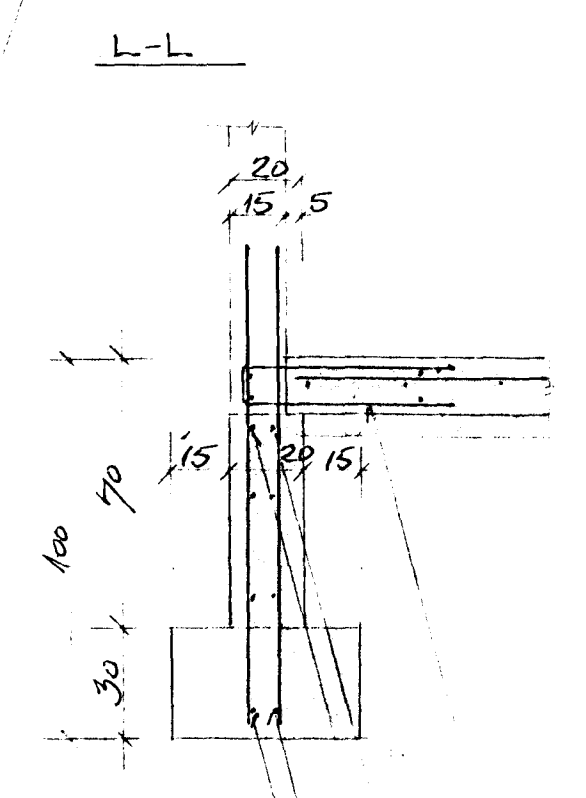

Z-Z INNTAKSGRYFJA

FORSTEYPT EINIÐ  
LÖDR 3 KÍG, L=300  
LYKKJUR + B% 20

2 KÍZ Í NEÐRI OG  
EÐRI BRÚN SÖKKLA  
LYKKJUR KÍO% 30; L=55+8+55 x 116 cm; LANGS 4 KÍO

P-P

UNDIRSTÖÐUR A-2,3,4

R-R

S-S

T-T

U-U

V-V

BR. 1, 20-7-94  
HÉÐIR Á UNDIRSTÖÐUM Í LÍNU B ÁS 3-5 OG  
SNÍÐ P-P VERÐA LÆKKAFAR ÚR 120 cm Í 100 cm  
PAR SEM HEILLEG KLÖPP ER Á ÞESSU SVÆÐI

FÉLAGSHEIMILI Á EÐRI HÖRÐUVÖLLUM HAFNARFIRÐI UNDIRSTÖÐUR OG GÖLF- PLATA, AUSTURHLUTI	
1 20-7-94 SJÁ TEXTA T.V.	
BR. DAGS.	BRÝTING
TÆKNIÞJÓNUSTAN SF LÁGMÚLAS - 108 REYKJAVÍK - SÍMI 581884 - FAX 5814740	HANNAÐ <i>Op</i> KVARDI 150, 1:20
<i>E. Hjalmarsson, Jóna Þorvaldsson</i>	TEIKNAD <i>Op</i> DAGS 30-6-94
	YFIRFARIÐ BR. 3403 RÍ. 3