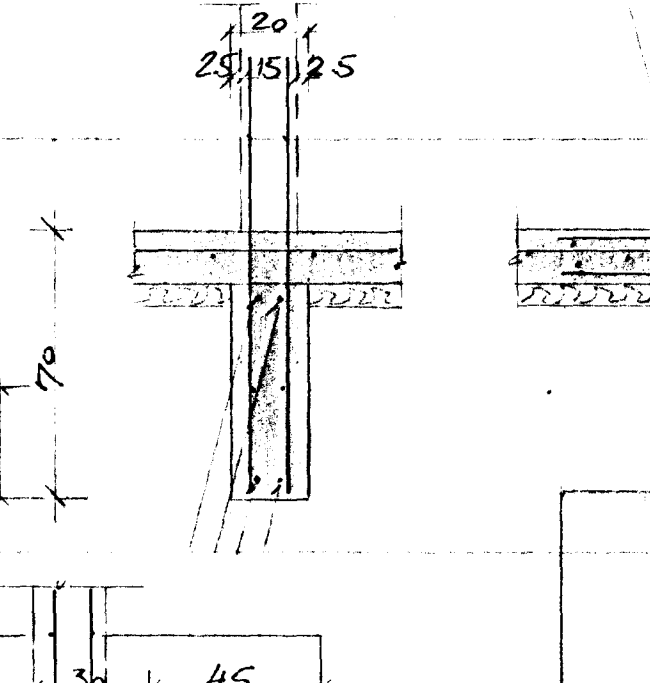

Z-Z INNTAKSGRYFJA

FORSTEYPT EINIÐ  
LÖDR 3 KÍG, L=300  
LYKKJUR + B% 20

2 KÍZ Í NEÐRI OG  
EÐRI BRÚN SÖKKLA  
LYKKJUR KÍO% 30; L=55+8+55 x 116 cm; LANGS 4 KÍO

P-P

UNDIRSTÖÐUR A-2,3,4

R-R

S-S

T-T

U-U

V-V

BR. 1, 20-7-94  
HÉÐIR Á UNDIRSTÖÐUM Í LÍNU B ÁS 3-5 OG  
SNÍÐ P-P VERÐA LÆKKAFAR ÚR 120 cm Í 100 cm  
PAR SEM HEILLEG KLÖPP ER Á ÞESSU SVÆÐI

FÉLAGSHEIMILI Á EÐRI HÖRÐUVÖLLUM HAFNARFIRÐI UNDIRSTÖÐUR OG GÖLF- PLATA, AUSTURHLUTI	
1 20-7-94 SJÁ TEXTA T.V.	
BR. DAGS.	BRÝTING
TÆKNIÞJÓNUSTAN SF LÁGMÚLAS - 108 REYKJAVÍK - SÍMI 581884 - FAX 5814740	HANNAÐ <i>Op</i> KVARDI 150, 1:20
<i>E. Hjalmarsson, Jóna Þorvaldsson</i>	TEIKNAD <i>Op</i> DAGS 30-6-94
	YFIRFARIÐ BR. 3403 RÍ. 3