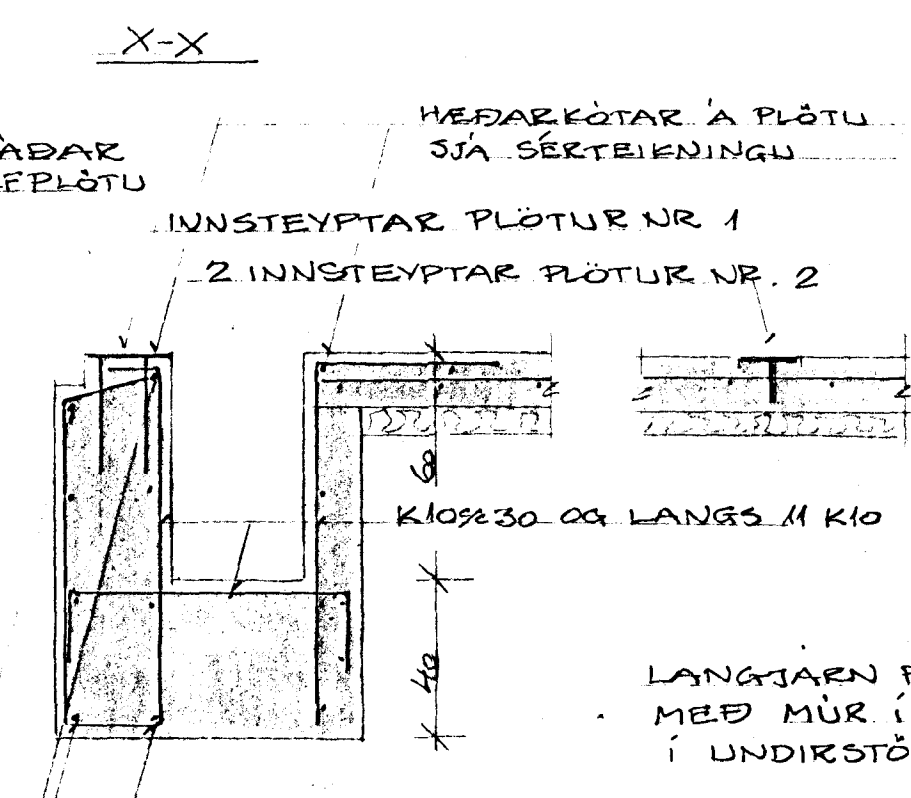

Z-Z INNTAKSGRYFJA

FORSTEYPT EINIÐ  
LÖDR 3 KÍG, L=300  
LYKKJUR + B% 20

2 KÍZ Í NEÐRI OG  
EÐRI BRÚN SÖKKLA  
LYKKJUR KÍO% 30; L=55+8+55 x 116 cm; LANGS 4 KÍO

P-P

UNDIRSTÖÐUR A-2,3,4

R-R

S-S

T-T

U-U

V-V

BR. 1, 20-7-94  
HÉÐIR Á UNDIRSTÖÐUM Í LÍNU B ÁS 3-5 OG  
SNÍÐ P-P VERÐA LÆKKAFAR ÚR 120 cm Í 100 cm  
PAR SEM HEILLEG KLÖPP ER Á ÞESSU SVÆÐI

FÉLAGSHEIMILI Á EÐRI HÖRÐUVÖLLUM HAFNARFIRÐI UNDIRSTÖÐUR OG GÖLF- PLATA, AUSTURHLUTI	
1 20-7-94 SJÁ TEXTA T.V.	
BR. DAGS.	BRÝTING
TÆKNIÞJÓNUSTAN SF LÁGMÚLAS - 108 REYKJAVÍK - SÍMI 581884 - FAX 5814740	HANNAÐ <i>Op</i> KVARDI 150, 1:20
<i>E. Hjalmarsson, Jóna Þorvaldsson</i>	TEIKNAD <i>Op</i> DAGS 30-6-94
	YFIRFARIÐ BR. 3403 RÍ. 3