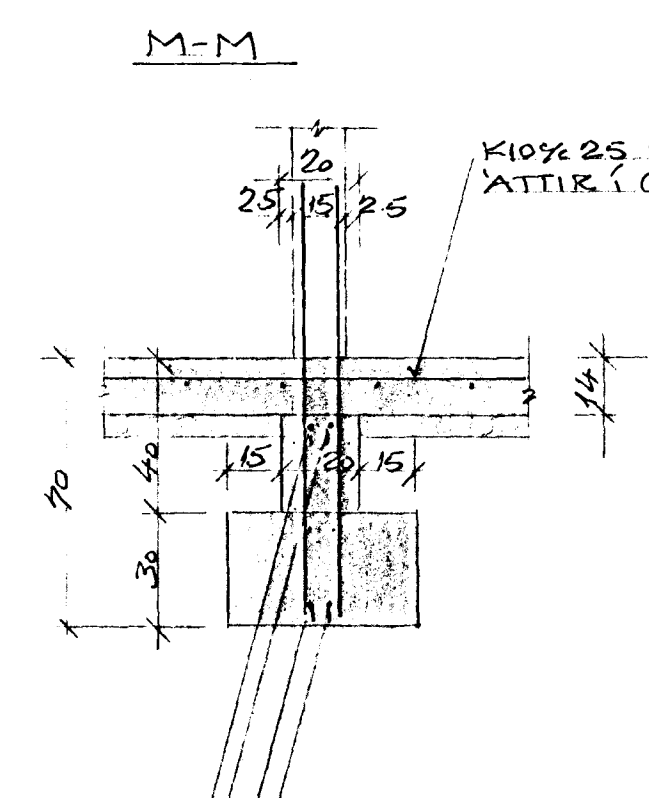

Z-Z INNTAKSGRYFJA

FORSTEYPT EINIÐ  
LÖDR 3 KÍG, L=300  
LYKKJUR + B% 20

2 KÍZ Í NEÐRI OG  
EÐRI BRÚN SÖKKLA  
LYKKJUR KÍO% 30; L=55+8+55 x 116 cm; LANGS 4 KÍO

P-P

UNDIRSTÖÐUR A-2,3,4

R-R

S-S

T-T

U-U

V-V

BR. 1, 20-7-94  
HÉÐIR Á UNDIRSTÖÐUM Í LÍNU B ÁS 3-5 OG  
SNÍÐ P-P VERÐA LÆKKAFAR ÚR 120 cm Í 100 cm  
PAR SEM HEILLEG KLÖPP ER Á ÞESSU SVÆÐI

FÉLAGSHEIMILI Á EÐRI HÖRÐUVÖLLUM HAFNARFIRÐI UNDIRSTÖÐUR OG GÖLF- PLATA, AUSTURHLUTI	
1 20-7-94 SJÁ TEXTA T.V.	
BR. DAGS.	BRÝTING
TÆKNIÞJÓNUSTAN SF LÁGMÚLAS - 108 REYKJAVÍK - SÍMI 581884 - FAX 5814740	HANNAÐ <i>Op</i> KVARDI 150, 1:20
<i>E. Hjalmarsson, Jóna Þorvaldsson</i>	TEIKNAD <i>Op</i> DAGS 30-6-94
	YFIRFARIÐ BR. 3403 RÍ. 3