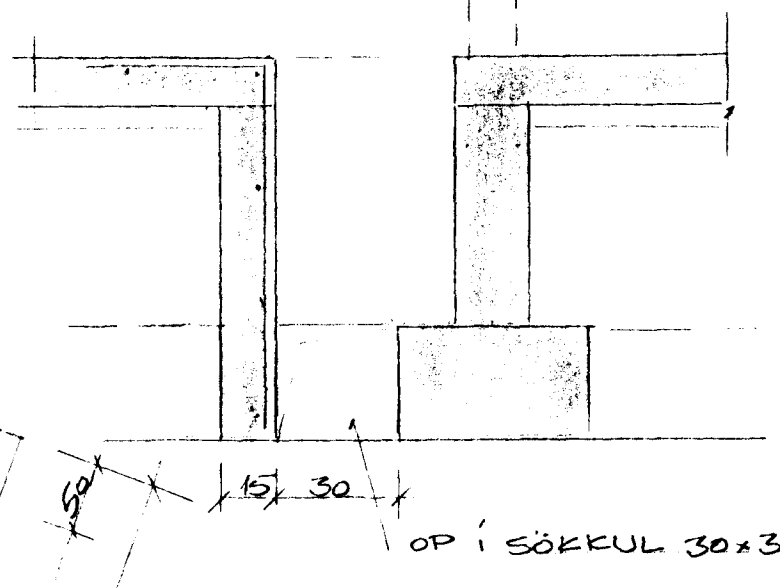

Z-Z INNTAKSGRYFJA

FORSTEYPT EINIÐ  
LÖDR 3 KÍG, L=300  
LYKKJUR + B% 20

2 KÍZ Í NEÐRI OG  
EÐRI BRÚN SÖKKLA  
LYKKJUR KÍO% 30; L=55+8+55 x 116 cm; LANGS 4 KÍO

P-P

UNDIRSTÖÐUR A-2,3,4

R-R

S-S

T-T

U-U

V-V

BR. 1, 20-7-94  
HÉÐIR Á UNDIRSTÖÐUM Í LÍNU B ÁS 3-5 OG  
SNÍÐ P-P VERÐA LÆKKAFAR ÚR 120 cm Í 100 cm  
PAR SEM HEILLEG KLÖPP ER Á ÞESSU SVÆÐI

FÉLAGSHEIMILI Á EÐRI HÖRÐUVÖLLUM HAFNARFIRÐI UNDIRSTÖÐUR OG GÖLF- PLATA, AUSTURHLUTI	
1 20-7-94 SJÁ TEXTA T.V.	
BR. DAGS.	BRÝTING
TÆKNIÞJÓNUSTAN SF LÁGMÚLAS - 108 REYKJAVÍK - SÍMI 581884 - FAX 5814740	HANNAÐ <i>Op</i> KVARDI 150, 1:20
<i>E. Hjalmarsson, Jóna Þorvaldsson</i>	TEIKNAD <i>Op</i> DAGS 30-6-94
	YFIRFARIÐ BR. 3403 RÍ. 3