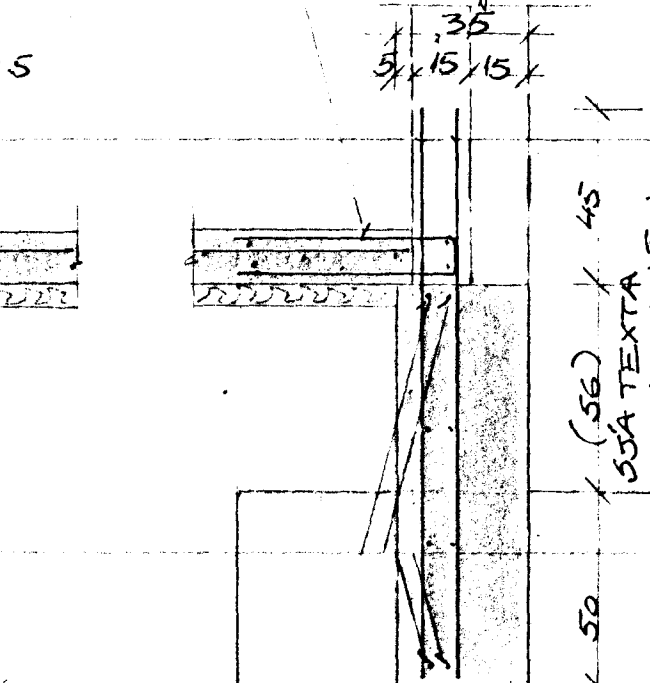

Z-Z INNTAKSGRYFJA

FORSTEYPT EINIÐ  
LÖDR 3 KÍG, L=300  
LYKKJUR + B% 20

2 KÍZ Í NEÐRI OG  
EÐRI BRÚN SÖKKLA  
LYKKJUR KÍO% 30; L=55+8+55 x 116 cm; LANGS 4 KÍO

P-P

UNDIRSTÖÐUR A-2,3,4

R-R

S-S

T-T

U-U

V-V

BR. 1, 20-7-94  
HÉÐIR Á UNDIRSTÖÐUM Í LÍNU B ÁS 3-5 OG  
SNÍÐ P-P VERÐA LÆKKAFAR ÚR 120 cm Í 100 cm  
PAR SEM HEILLEG KLÖPP ER Á ÞESSU SVÆÐI

FÉLAGSHEIMILI Á EÐRI HÖRÐUVÖLLUM HAFNARFIRÐI UNDIRSTÖÐUR OG GÖLF- PLATA, AUSTURHLUTI	
1 20-7-94 SJÁ TEXTA T.V.	
BR. DAGS.	BRÝTING
TÆKNIÞJÓNUSTAN SF LÁGMÚLAS - 108 REYKJAVÍK - SÍMI 581884 - FAX 5814740	HANNAÐ <i>Op</i> KVARDI 150, 1:20
<i>E. Hjalmarsson, Jóna Þorvaldsson</i>	TEIKNAD <i>Op</i> DAGS 30-6-94
	YFIRFARIÐ BR. 3403 RÍ. 3