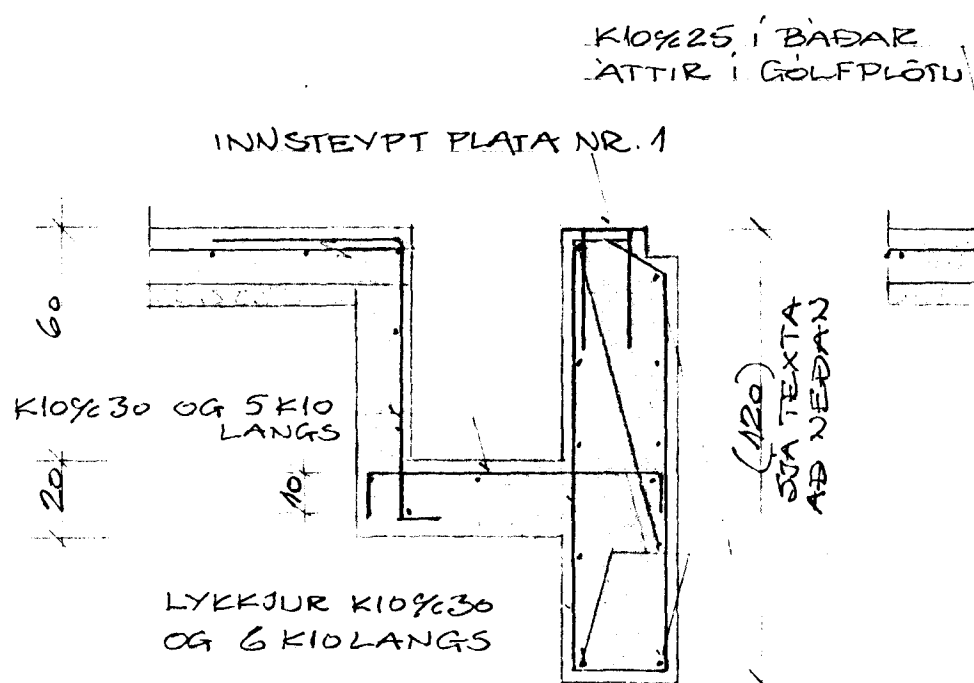

Z-Z INNTAKSGRYFJA

FORSTEYPT EINIÐ  
LÖDR 3 KÍG, L=300  
LYKKJUR + B% 20

2 KÍZ Í NEÐRI OG  
EÐRI BRÚN SÖKKLA  
LYKKJUR KÍO% 30; L=55+8+55 x 116 cm; LANGS 4 KÍO

P-P

UNDIRSTÖÐUR A-2,3,4

R-R

S-S

T-T

U-U

V-V

BR. 1, 20-7-94  
HÉÐIR Á UNDIRSTÖÐUM Í LÍNU B ÁS 3-5 OG  
SNÍÐ P-P VERÐA LÆKKAFAR ÚR 120 cm Í 100 cm  
PAR SEM HEILLEG KLÖPP ER Á ÞESSU SVÆÐI

FÉLAGSHEIMILI Á EÐRI HÖRÐUVÖLLUM HAFNARFIRÐI UNDIRSTÖÐUR OG GÖLF- PLATA, AUSTURHLUTI	
1 20-7-94 SJÁ TEXTA T.V.	
BR. DAGS.	BRÝTING
TÆKNIÞJÓNUSTAN SF LÁGMÚLAS - 108 REYKJAVÍK - SÍMI 581884 - FAX 5814740	HANNAÐ <i>Op</i> KVARDI 150, 1:20
<i>E. Hjalmarsson, Jóna Þorvaldsson</i>	TEIKNAD <i>Op</i> DAGS 30-6-94
	YFIRFARIÐ BR. 3403 RÍ. 3