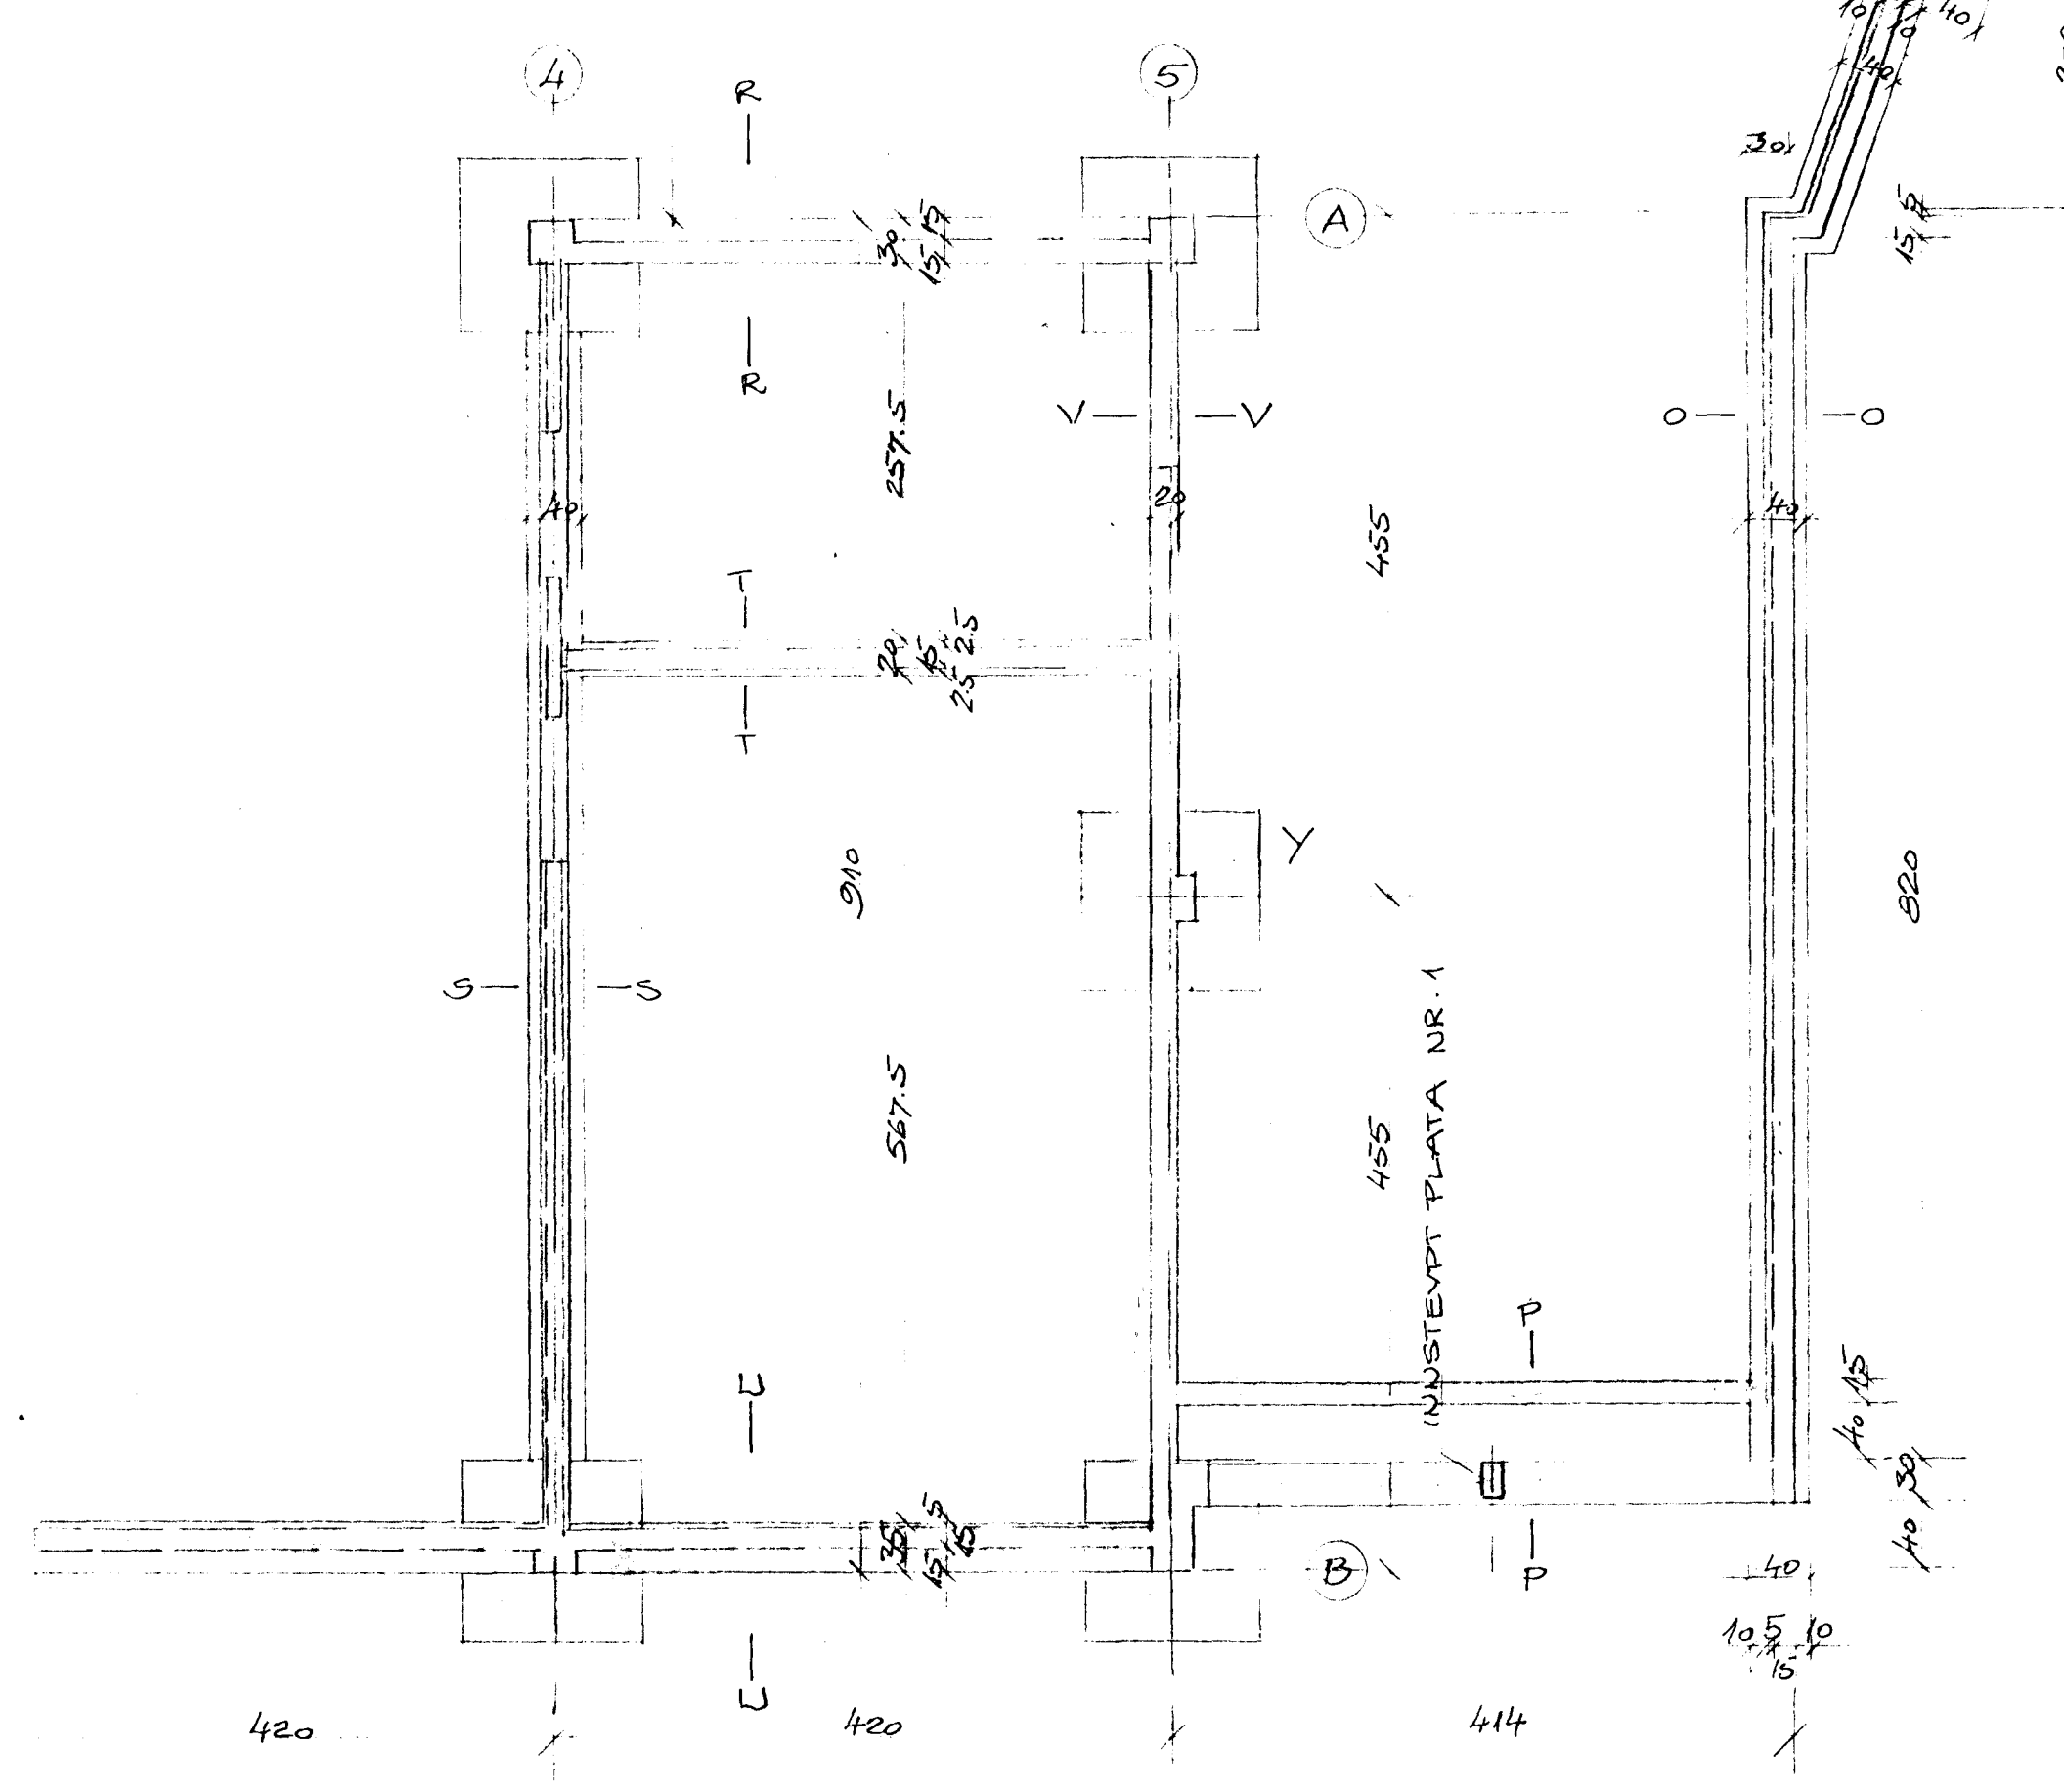

Z-Z INNTAKSGRYFJA

FORSTEYPT EINIÐ  
LÖDR 3 KÍG, L=300  
LYKKJUR + B% 20

2 KÍZ Í NEÐRI OG  
EÐRI BRÚN SÖKKLA  
LYKKJUR KÍO% 30; L=55+8+55 x 116 cm; LANGS 4 KÍO

P-P

UNDIRSTÖÐUR A-2,3,4

R-R

S-S

T-T

U-U

V-V

BR. 1, 20-7-94  
HÉÐIR Á UNDIRSTÖÐUM Í LÍNU B ÁS 3-5 OG  
SNÍÐ P-P VERÐA LÆKKAFAR ÚR 120 cm Í 100 cm  
PAR SEM HEILLEG KLÖPP ER Á ÞESSU SVÆÐI

FÉLAGSHEIMILI Á EÐRI HÖRÐUVÖLLUM HAFNARFIRÐI UNDIRSTÖÐUR OG GÖLF- PLATA, AUSTURHLUTI	
1 20-7-94 SJÁ TEXTA T.V.	
BR. DAGS.	BRÝTING
TÆKNIÞJÓNUSTAN SF LÁGMÚLAS - 108 REYKJAVÍK - SÍMI 581884 - FAX 5814740	HANNAÐ <i>Op</i> KVARDI 150, 1:20
<i>E. Hjalmarsson, Jóna Þorvaldsson</i>	TEIKNAD <i>Op</i> DAGS 30-6-94
	YFIRFARIÐ BR. 3403 RÍ. 3