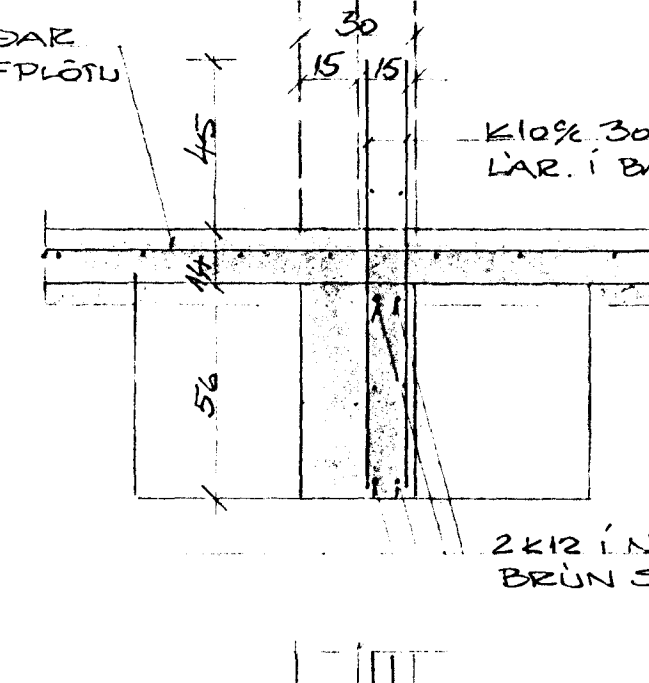

Z-Z INNTAKSGRYFJA

FORSTEYPT EINIÐ  
LÖDR 3 KÍG, L=300  
LYKKJUR + B% 20

2 KÍZ Í NEÐRI OG  
EÐRI BRÚN SÖKKLA  
LYKKJUR KÍO% 30; L=55+8+55 x 116 cm; LANGS 4 KÍO

P-P

UNDIRSTÖÐUR A-2,3,4

R-R

S-S

T-T

U-U

V-V

BR. 1, 20-7-94  
HÉÐIR Á UNDIRSTÖÐUM Í LÍNU B ÁS 3-5 OG  
SNÍÐ P-P VERÐA LÆKKAFAR ÚR 120 cm Í 100 cm  
PAR SEM HEILLEG KLÖPP ER Á ÞESSU SVÆÐI

FÉLAGSHEIMILI Á EÐRI HÖRÐUVÖLLUM HAFNARFIRÐI UNDIRSTÖÐUR OG GÖLF- PLATA, AUSTURHLUTI	
1 20-7-94 SJÁ TEXTA T.V.	
BR. DAGS.	BRÝTING
TÆKNIÞJÓNUSTAN SF LÁGMÚLAS - 108 REYKJAVÍK - SÍMI 581884 - FAX 5814740	HANNAÐ <i>Op</i> KVARDI 150, 1:20
<i>E. Hjalmarsson, Jóna Þorvaldsson</i>	TEIKNAD <i>Op</i> DAGS 30-6-94
	YFIRFARIÐ BR. 3403 RÍ. 3