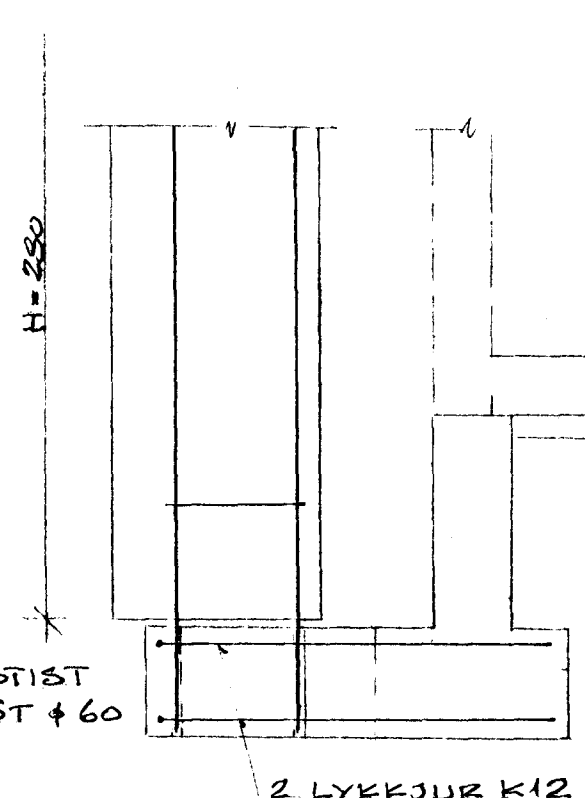

Z-Z INNTAKSGRYFJA

FORSTEYPT EINIÐ  
LÖDR 3 KÍG, L=300  
LYKKJUR + B% 20

2 KÍZ Í NEÐRI OG  
EÐRI BRÚN SÖKKLA  
LYKKJUR KÍO% 30; L=55+8+55 x 116 cm; LANGS 4 KÍO

P-P

UNDIRSTÖÐUR A-2,3,4

R-R

S-S

T-T

U-U

V-V

BR. 1, 20-7-94  
HÉÐIR Á UNDIRSTÖÐUM Í LÍNU B ÁS 3-5 OG  
SNÍÐ P-P VERÐA LÆKKAFAR ÚR 120 cm Í 100 cm  
PAR SEM HEILLEG KLÖPP ER Á ÞESSU SVÆÐI

FÉLAGSHEIMILI Á EÐRI HÖRÐUVÖLLUM HAFNARFIRÐI UNDIRSTÖÐUR OG GÖLF- PLATA, AUSTURHLUTI	
1 20-7-94 SJÁ TEXTA T.V.	
BR. DAGS.	BRÝTING
TÆKNIÞJÓNUSTAN SF LÁGMÚLAS - 108 REYKJAVÍK - SÍMI 581884 - FAX 5814740	HANNAÐ <i>Op</i> KVARDI 150, 1:20
<i>E. Hjalmarsson, Jóna Þorvaldsson</i>	TEIKNAD <i>Op</i> DAGS 30-6-94
	YFIRFARIÐ BR. 3403 RÍ. 3