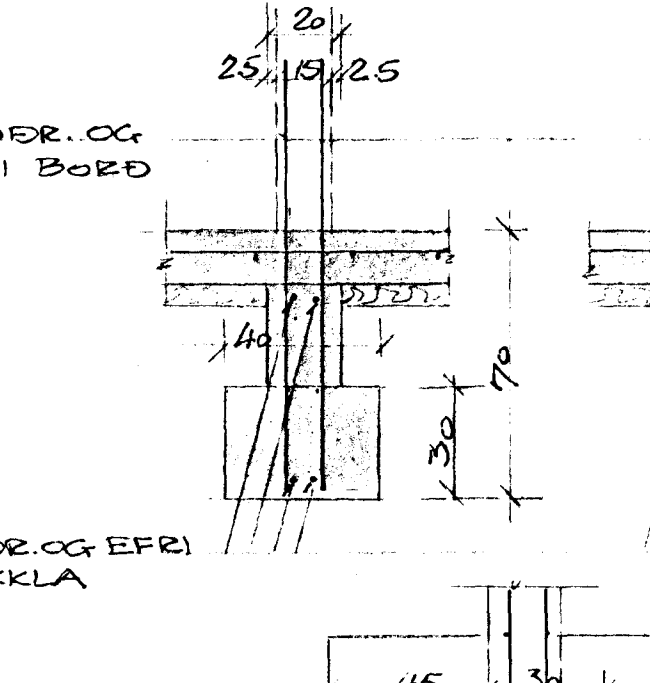

Z-Z INNTAKSGRYFJA

FORSTEYPT EINIÐ  
LÖDR 3 KÍG, L=300  
LYKKJUR + B% 20

2 KÍZ Í NEÐRI OG  
EÐRI BRÚN SÖKKLA  
LYKKJUR KÍO% 30; L=55+8+55 x 116 cm; LANGS 4 KÍO

P-P

UNDIRSTÖÐUR A-2,3,4

R-R

S-S

T-T

U-U

V-V

BR. 1, 20-7-94  
HÉÐIR Á UNDIRSTÖÐUM Í LÍNU B ÁS 3-5 OG  
SNÍÐ P-P VERÐA LÆKKAFAR ÚR 120 cm Í 100 cm  
PAR SEM HEILLEG KLÖPP ER Á ÞESSU SVÆÐI

FÉLAGSHEIMILI Á EÐRI HÖRÐUVÖLLUM HAFNARFIRÐI UNDIRSTÖÐUR OG GÖLF- PLATA, AUSTURHLUTI	
1 20-7-94 SJÁ TEXTA T.V.	
BR. DAGS.	BRÝTING
TÆKNIÞJÓNUSTAN SF LÁGMÚLAS - 108 REYKJAVÍK - SÍMI 581884 - FAX 5814740	HANNAÐ <i>Op</i> KVARDI 150, 1:20
<i>E. Hjalmarsson, Jóna Þorvaldsson</i>	TEIKNAD <i>Op</i> DAGS 30-6-94
	YFIRFARIÐ BR. 3403 RÍ. 3