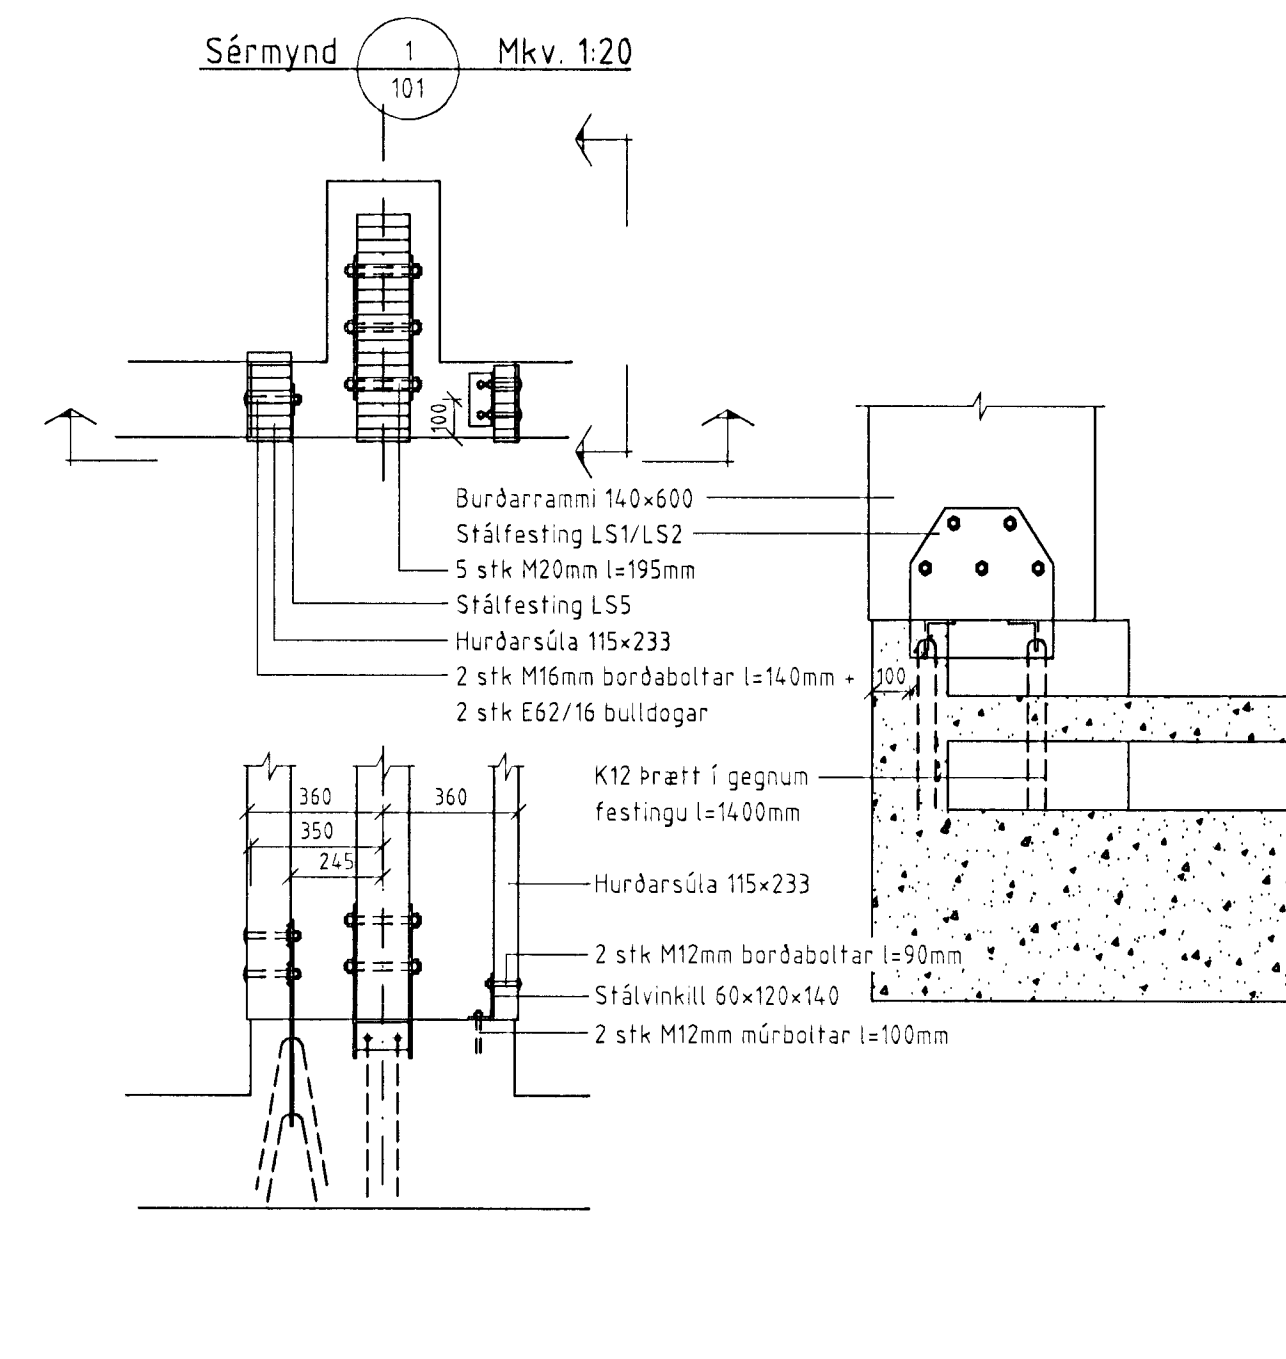

Byggingulfrói Hafnarfjarðar
Alfreit Þann
07.08.1999
Sigurbjartur Halldórsson

LÍMTRÉ HF.
Tæknideild
Sími: 530 6000 Fax: 530 6019
Lónsbraut 4, Hafnarfirði
Grunnmynd sökklá
Staðsetning innsteyptra festinga

TEIKN.	BI	DAGS.	99.09
REIKN.	BI	VERK.	98070059
YFIRF.	BLAD		
MKV.	1:100		101

Breyting	Dags.	Skýring	Br.

LÖN-101.DWG