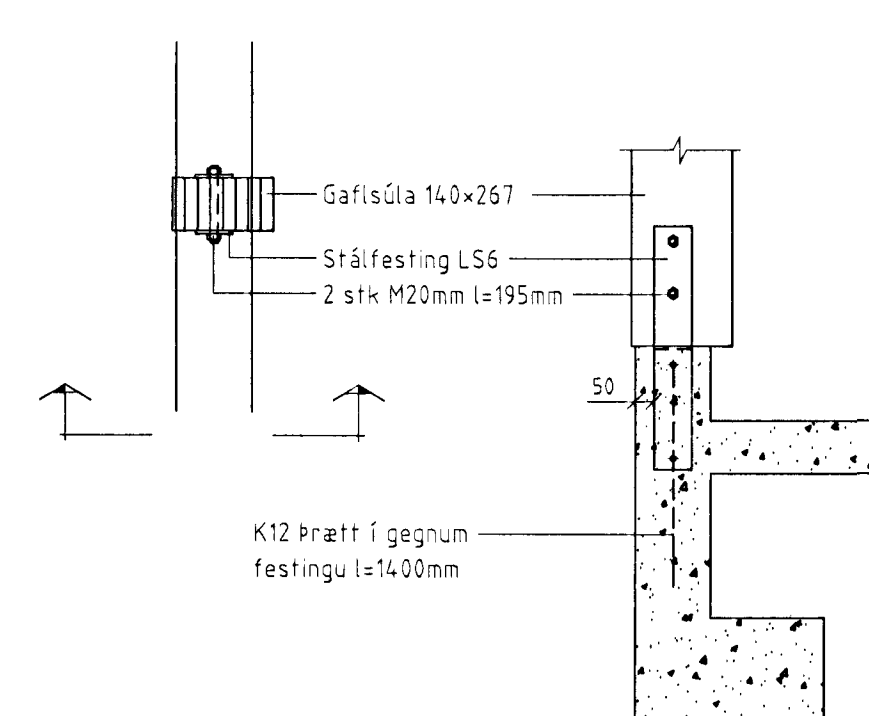

Grunnmynd sökklá Mkv. 1:100

Sérmynd 3 Mkv. 1:20

Sérmynd 4 Mkv. 1:20

Sérmynd 2 Mkv. 1:20

Byggingulfrói Hafnarfjarðar
Alfreit Þann
07.08.1999
Sigurbjartur Halldórsson

LÍMTRÉ HF.
Tæknideild
Sími: 530 6000 Fax: 530 6019
Lónsbraut 4, Hafnarfirði
Grunnmynd sökklá
Staðsetning innsteyptra festinga

TEIKN.	BI	DAGS.	99.09
REIKN.	BI	VERK.	98070059
YFIRF.	BLAD		
MKV.	1:100		101

Breyting	Dags.	Skýring	Br.

LÖN-101.DWG