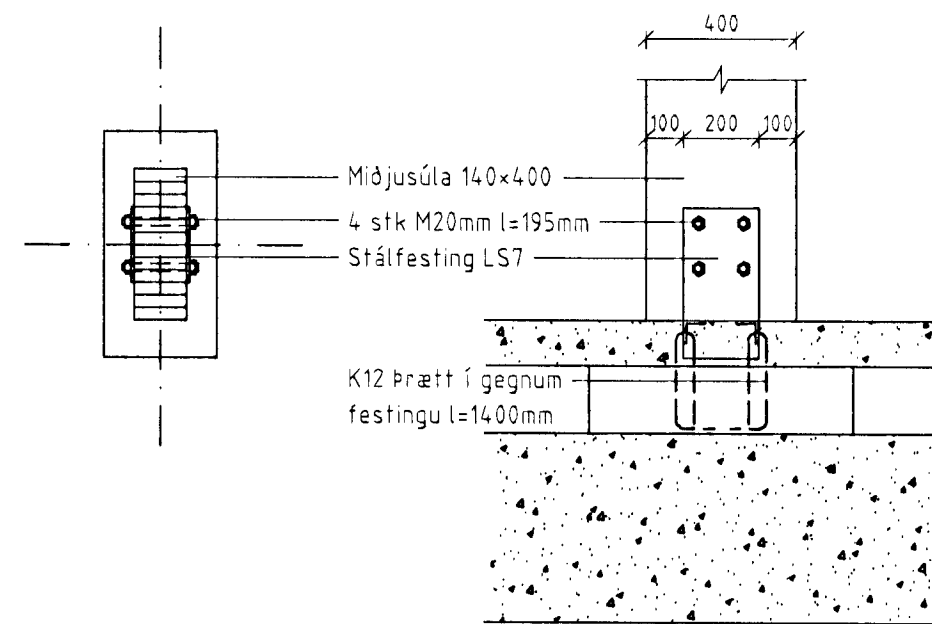

Grunnmynd sökklá Mkv. 1:100

Sérmynd 3 Mkv. 1:20

Sérmynd 4 Mkv. 1:20

Sérmynd 2 Mkv. 1:20

Byggingulfrói Hafnarfjarðar
Alfreit Þann
07.08.1999
Sigurbjartur Halldórsson

LÍMTRÉ HF.
Tæknideild
Sími: 530 6000 Fax: 530 6019
Lónsbraut 4, Hafnarfirði
Grunnmynd sökklá
Staðsetning innsteyptra festinga