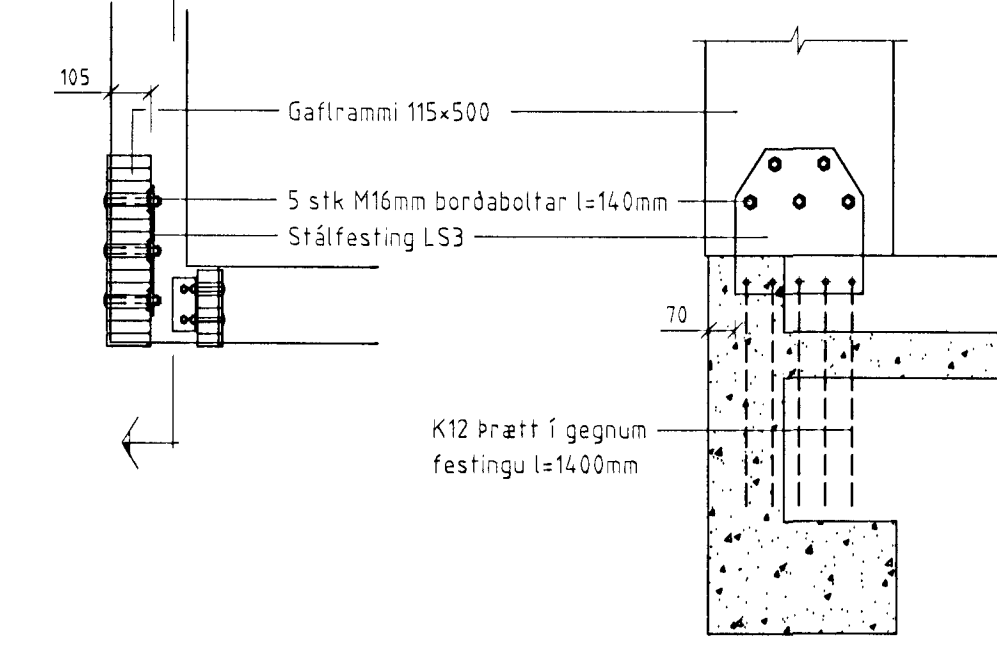

Grunnmynd sökklá Mkv. 1:100

Sérmynd 3 Mkv. 1:20

Sérmynd 4 Mkv. 1:20

Sérmynd 2 Mkv. 1:20

Byggingulfrói Hafnarfjarðar
Alfreit Þann
07.08.1999
Sigurbjartur Halldórsson

LÍMTRÉ HF.
Tæknideild
Sími: 530 6000 Fax: 530 6019
Lónsbraut 4, Hafnarfirði
Grunnmynd sökklá
Staðsetning innsteyptra festinga