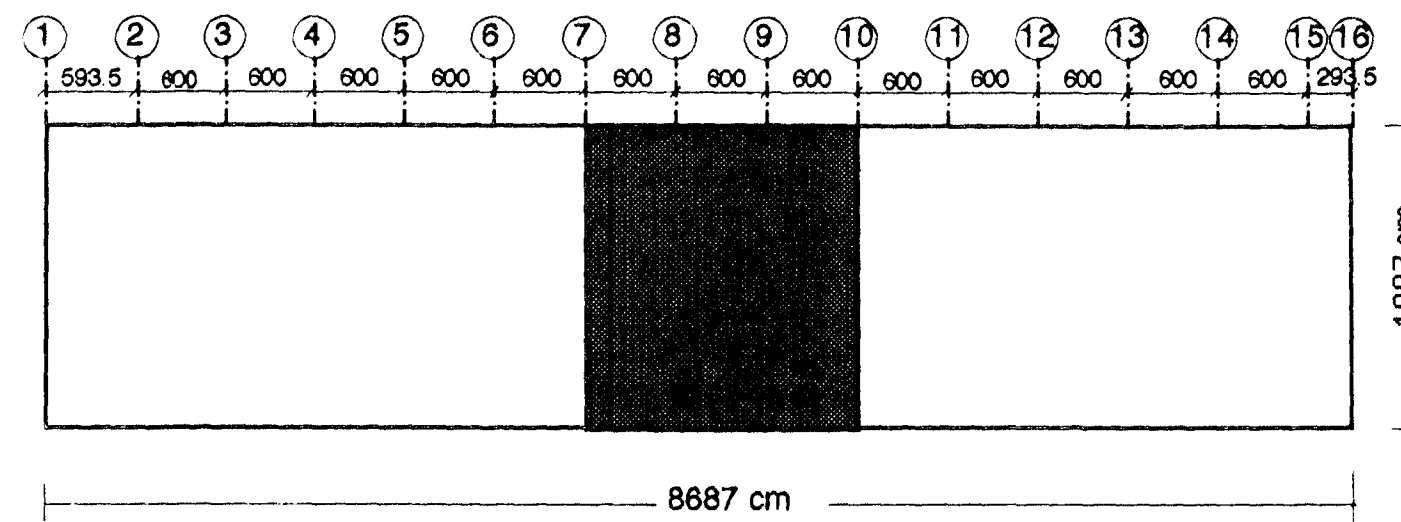

14

K=5.00

SJÁ SKÝRINGAR Á TEIKNINGU NR. 1.04.

TEIKN. NR. 1.02	TV	TÆKNIVANGUR	TÆKNIPJÓNUSTA
KVARÐI: 1:50		HLEÐASMÁRI 10 Í KÓPAVOGI	
DAGS.: ÁGÚST 1999		SÍMI: 584 22 44	
HANNAÐ: M.G.	VERKEFNI: LÓNSBRAUT 4 Í HAFNARFIRDI		
TEIKNÁÐ: M.G.	BURÐARVIÐKI UNDIRSTÖÐUR GRUNNMYND		
YFIRFARIÐ: Magnús Gylfason	MAGNÚS GYLFASON F.T.F.Í		
	KT 201251-1199		