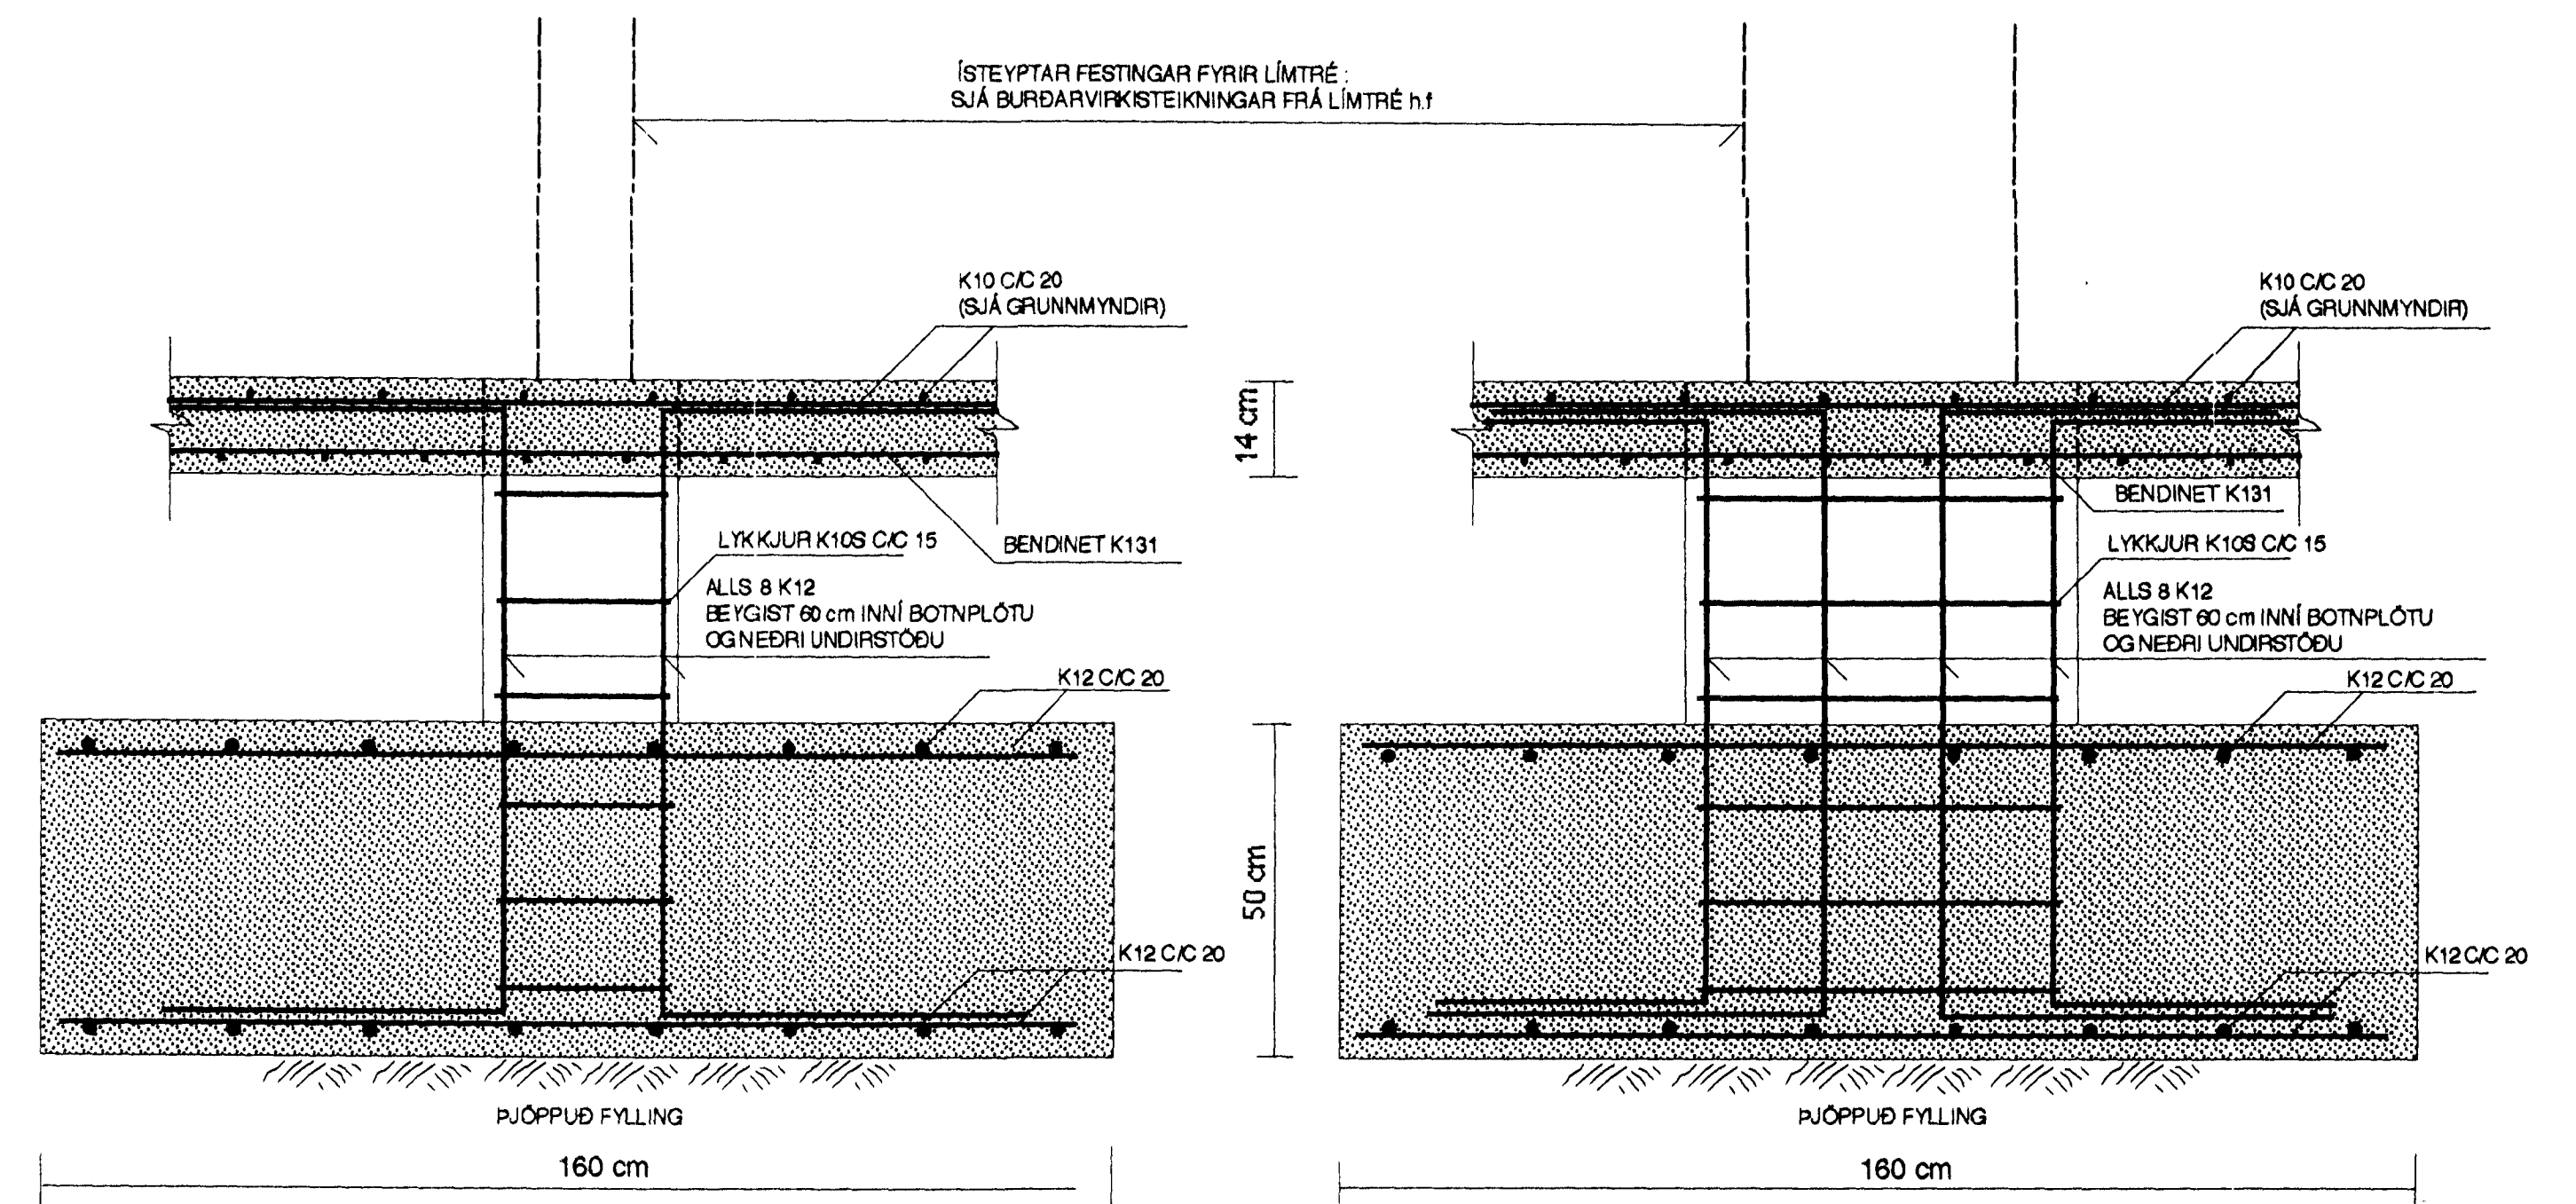

SÚLUUNDIRSTAÐA U1 MKV. 1:10

SÚLUUNDIRSTAÐA U2 MKV. 1:10

SNIÐ U2-1 MKV. 1:10

SNIÐ U2-2 MKV. 1:10

SNIÐ U1-1 MKV. 1:10

SNIÐ U1-2 MKV. 1:10

SJÁ SKÝRINGAR Á TEIKNINGU NR. 1.04

TEIKN. NR. 1.05	TV	TÆKNIVANGUR	TÆKNIÞJÓNUSTA
KVARÐI: 1:10		HLÍÐASMÁRI 10 I KÓPAVOGI	SÍMI: 564 22 44
DAGS.: ÁGÚST 1990			
HANNAÐ: M.G.	VERKEFNI: LÖNSBRAUT 4 I HAFNARFIRÐI		
TEKNAÐ: M.G.	BURÐARVIRKI SÚLUUNDIRSTÖÐUR		
YFIRFARIÐ: Magnús Gylfason		MAGNÚS GYLFASON F.T.F.I	KT. 201251-4199