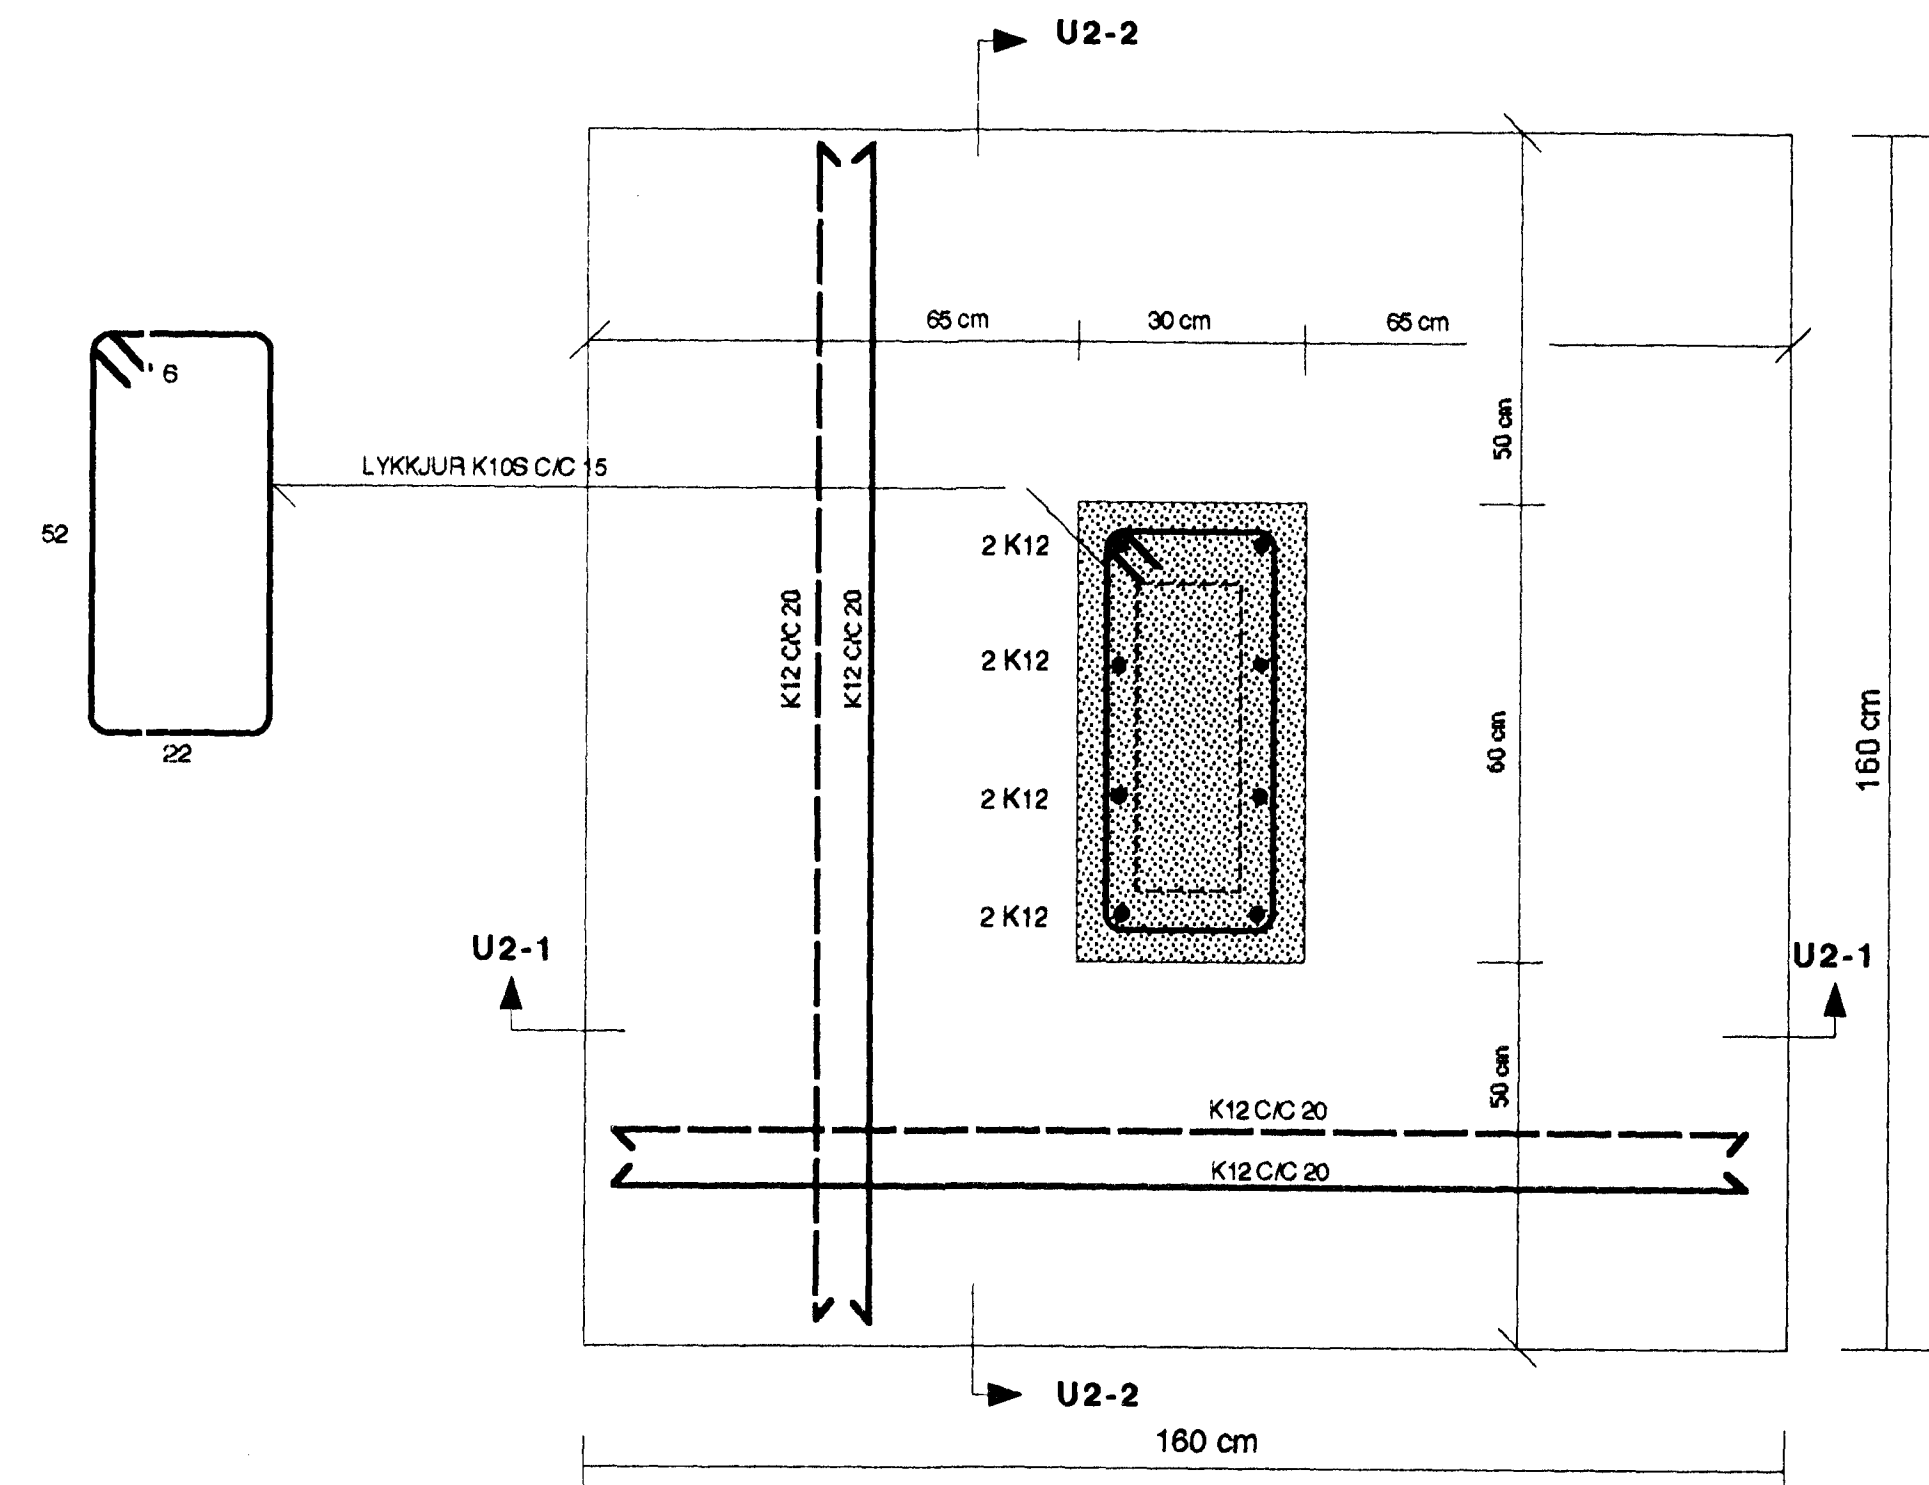

SÚLUUNDIRSTAÐA U1 MKV. 1:10

SÚLUUNDIRSTAÐA U2 MKV. 1:10

SNIÐ U2-1 MKV. 1:10

SNIÐ U2-2 MKV. 1:10

SNIÐ U1-1 MKV. 1:10

SNIÐ U1-2 MKV. 1:10

SJÁ SKÝRINGAR Á TEIKNINGU NR. 1.04

TEIKN. NR. 1.05	TV	TÆKNIVANGUR	TÆKNIÞJÓNUSTA
KVARÐI: 1:10		HLÍÐASMÁRI 10 I KÓPAVOGI	SÍMI: 564 22 44
DAGS.: ÁGÚST 1990			
HANNAÐ: M.G.	VERKEFNI: LÖNSBRAUT 4 I HAFNARFIRÐI		
TEKNAÐ: M.G.	BURÐARVIRKI SÚLUUNDIRSTÖÐUR		
YFIRFARIÐ: Magnús Gylfason		MAGNÚS GYLFASON F.T.F.I	KT. 201251-4199