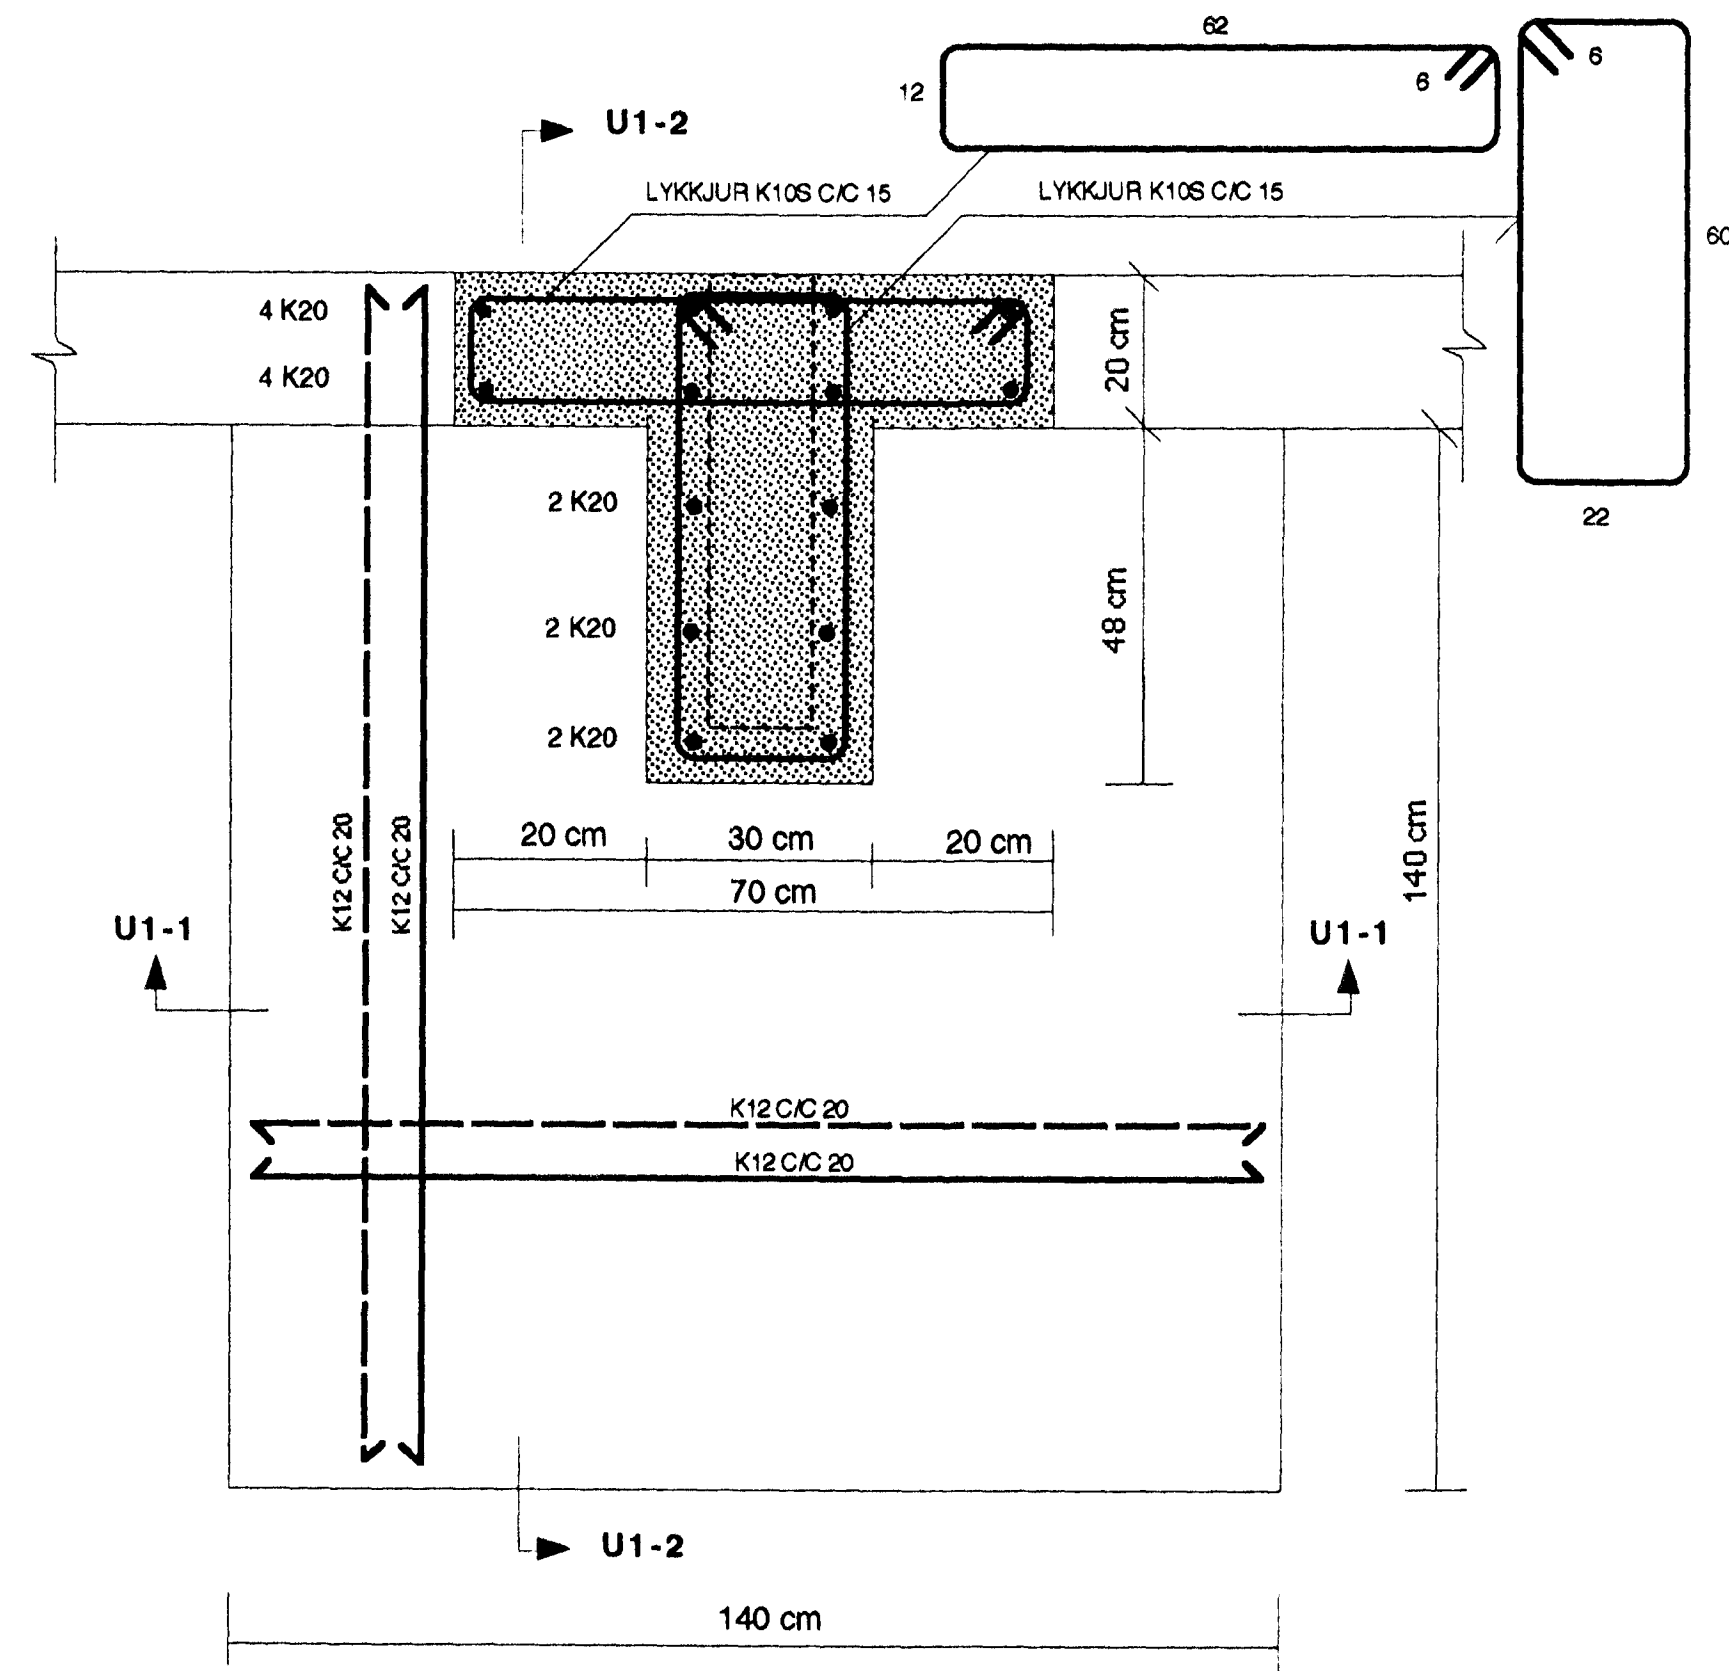

SÚLUUNDIRSTAÐA U1 MKV. 1:10

SÚLUUNDIRSTAÐA U2 MKV. 1:10

SNIÐ U2-1 MKV. 1:10

SNIÐ U2-2 MKV. 1:10

SNIÐ U1-1 MKV. 1:10

SNIÐ U1-2 MKV. 1:10

SJÁ SKÝRINGAR Á TEIKNINGU NR. 1.04

TEIKN. NR. 1.05	TV	TÆKNIVANGUR	TÆKNIÞJÓNUSTA
KVARÐI: 1:10		HLÍÐASMÁRI 10 I KÓPAVOGI	SÍMI: 564 22 44
DAGS.: ÁGÚST 1990			
HANNAÐ: M.G.	VERKEFNI: LÖNSBRAUT 4 I HAFNARFIRÐI		
TEKNAÐ: M.G.	BURÐARVIRKI SÚLUUNDIRSTÖÐUR		
YFIRFARIÐ: Magnús Gylfason		MAGNÚS GYLFASON F.T.F.I	KT. 201251-4199