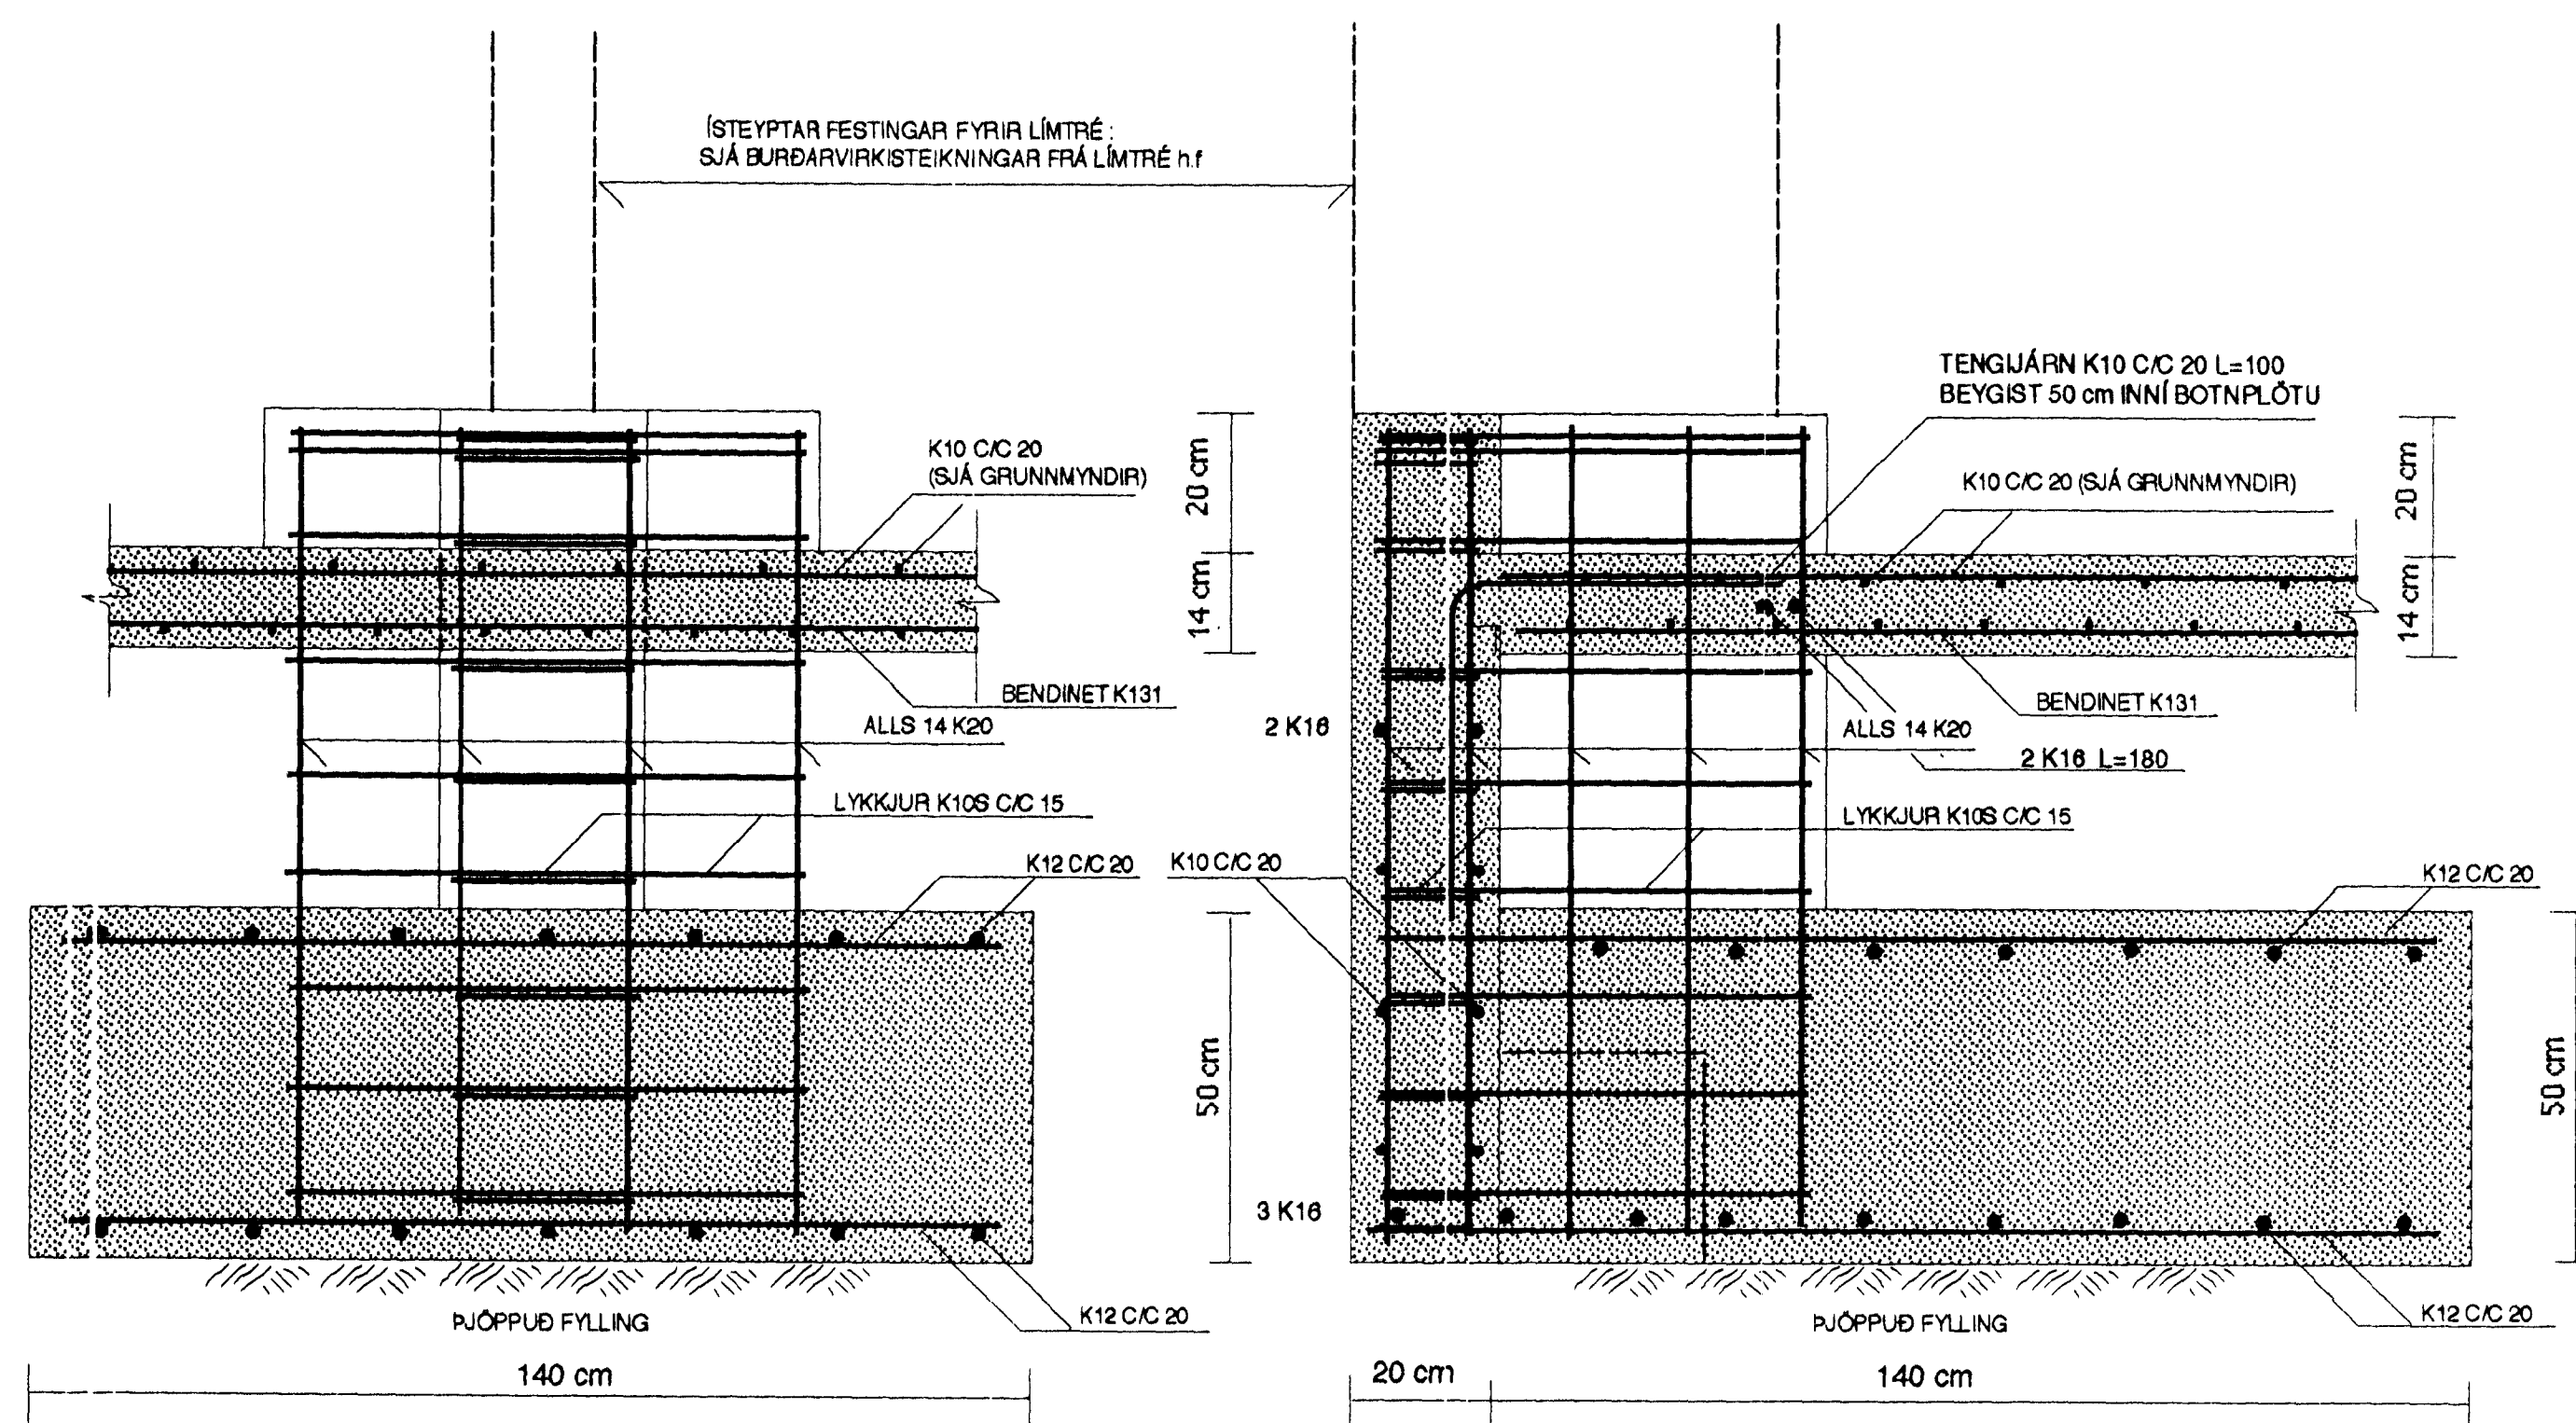

SÚLUUNDIRSTAÐA U1 MKV. 1:10

SÚLUUNDIRSTAÐA U2 MKV. 1:10

SNIÐ U2-1 MKV. 1:10

SNIÐ U2-2 MKV. 1:10

SNIÐ U1-1 MKV. 1:10

SNIÐ U1-2 MKV. 1:10

SJÁ SKÝRINGAR Á TEIKNINGU NR. 1.04

TEIKN. NR. 1.05	TV	TÆKNIVANGUR	TÆKNIÞJÓNUSTA
KVARÐI: 1:10		HLÍÐASMÁRI 10 I KÓPAVOGI	SÍMI: 564 22 44
DAGS.: ÁGÚST 1990			
HANNAÐ: M.G.	VERKEFNI: LÖNSBRAUT 4 I HAFNARFIRÐI		
TEKNAÐ: M.G.	BURÐARVIRKI SÚLUUNDIRSTÖÐUR		
YFIRFARIÐ: Magnús Gylfason		MAGNÚS GYLFASON F.T.F.I	KT. 201251-4199