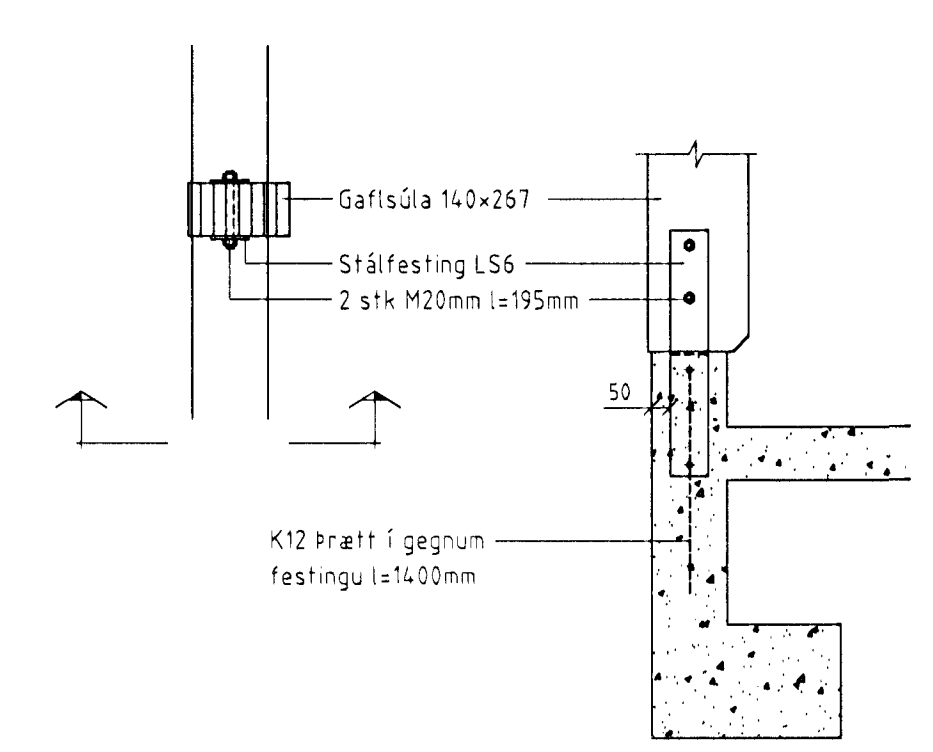

Grunnmynd sökkla Mkv. 1:100

Sérmynd 3 Mkv. 1:20

Sérmynd 4 Mkv. 1:20

Sérmynd 2 Mkv. 1:20

LÍMTRÉ HF.
 Lónsbraut 4, Hafnarfirði
 Grunnmynd sökkla
 Staðsetning innsteypra festinga

TEIKN.	BI	DAGS.	99.09
REIKN.	BI	VERK.	98070059
YFIRF.		BLAD.	101
MKV.	1:100, 1:20		

Breyting	Dags.	Skýring	Br.

LON-101.DWG