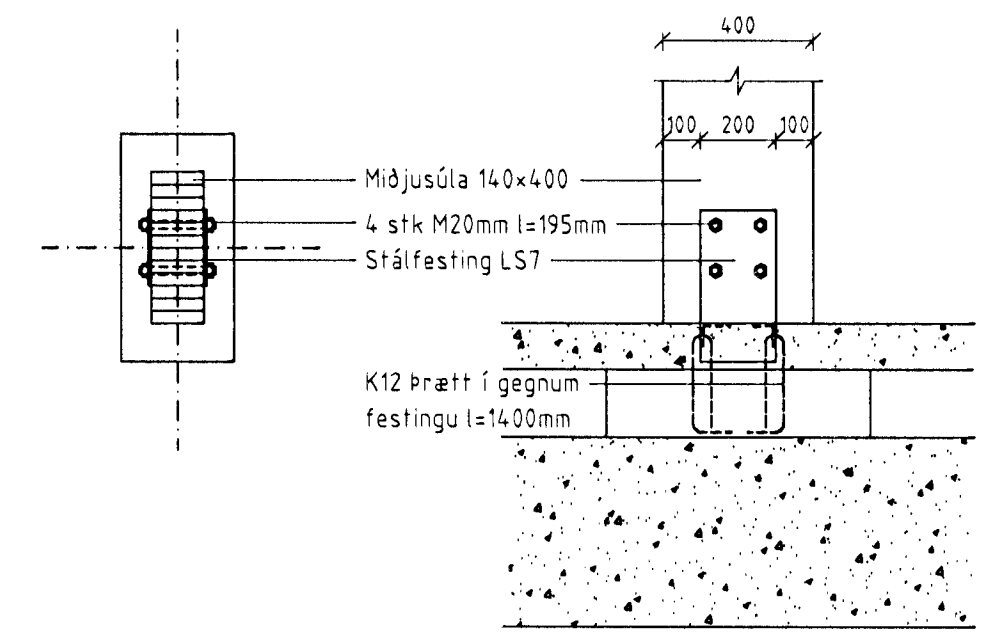

Grunnmynd sökkla Mkv. 1:100

Sérmynd 3 Mkv. 1:20

Sérmynd 4 Mkv. 1:20

Sérmynd 2 Mkv. 1:20

LÍMTRÉ HF.
 Lónsbraut 4, Hafnarfirði
 Grunnmynd sökkla
 Staðsetning innsteypra festinga

TEIKN.	BI	DAGS.	99.09
REIKN.	BI	VERK.	98070059
YFIRF.		BLAD.	101
MKV.	1:100, 1:20		

Breyting	Dags.	Skýring	Br.

LON-101.DWG