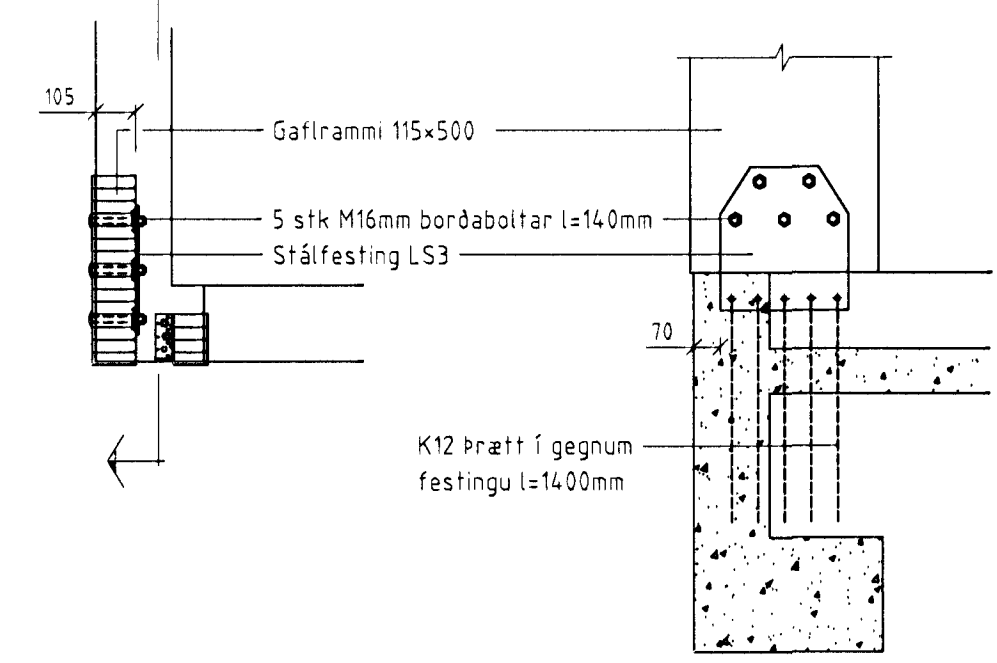

Grunnmynd sökkla Mkv. 1:100

Sérmynd 3 Mkv. 1:20

Sérmynd 4 Mkv. 1:20

Sérmynd 2 Mkv. 1:20

LÍMTRÉ HF.
 Lónsbraut 4, Hafnarfirði
 Grunnmynd sökkla
 Staðsetning innsteypra festinga

TEIKN.	BI	DAGS.	99.09
REIKN.	BI	VERK.	98070059
YFIRF.		BLAD.	101
MKV.	1:100, 1:20		

Breyting	Dags.	Skýring	Br.

LON-101.DWG