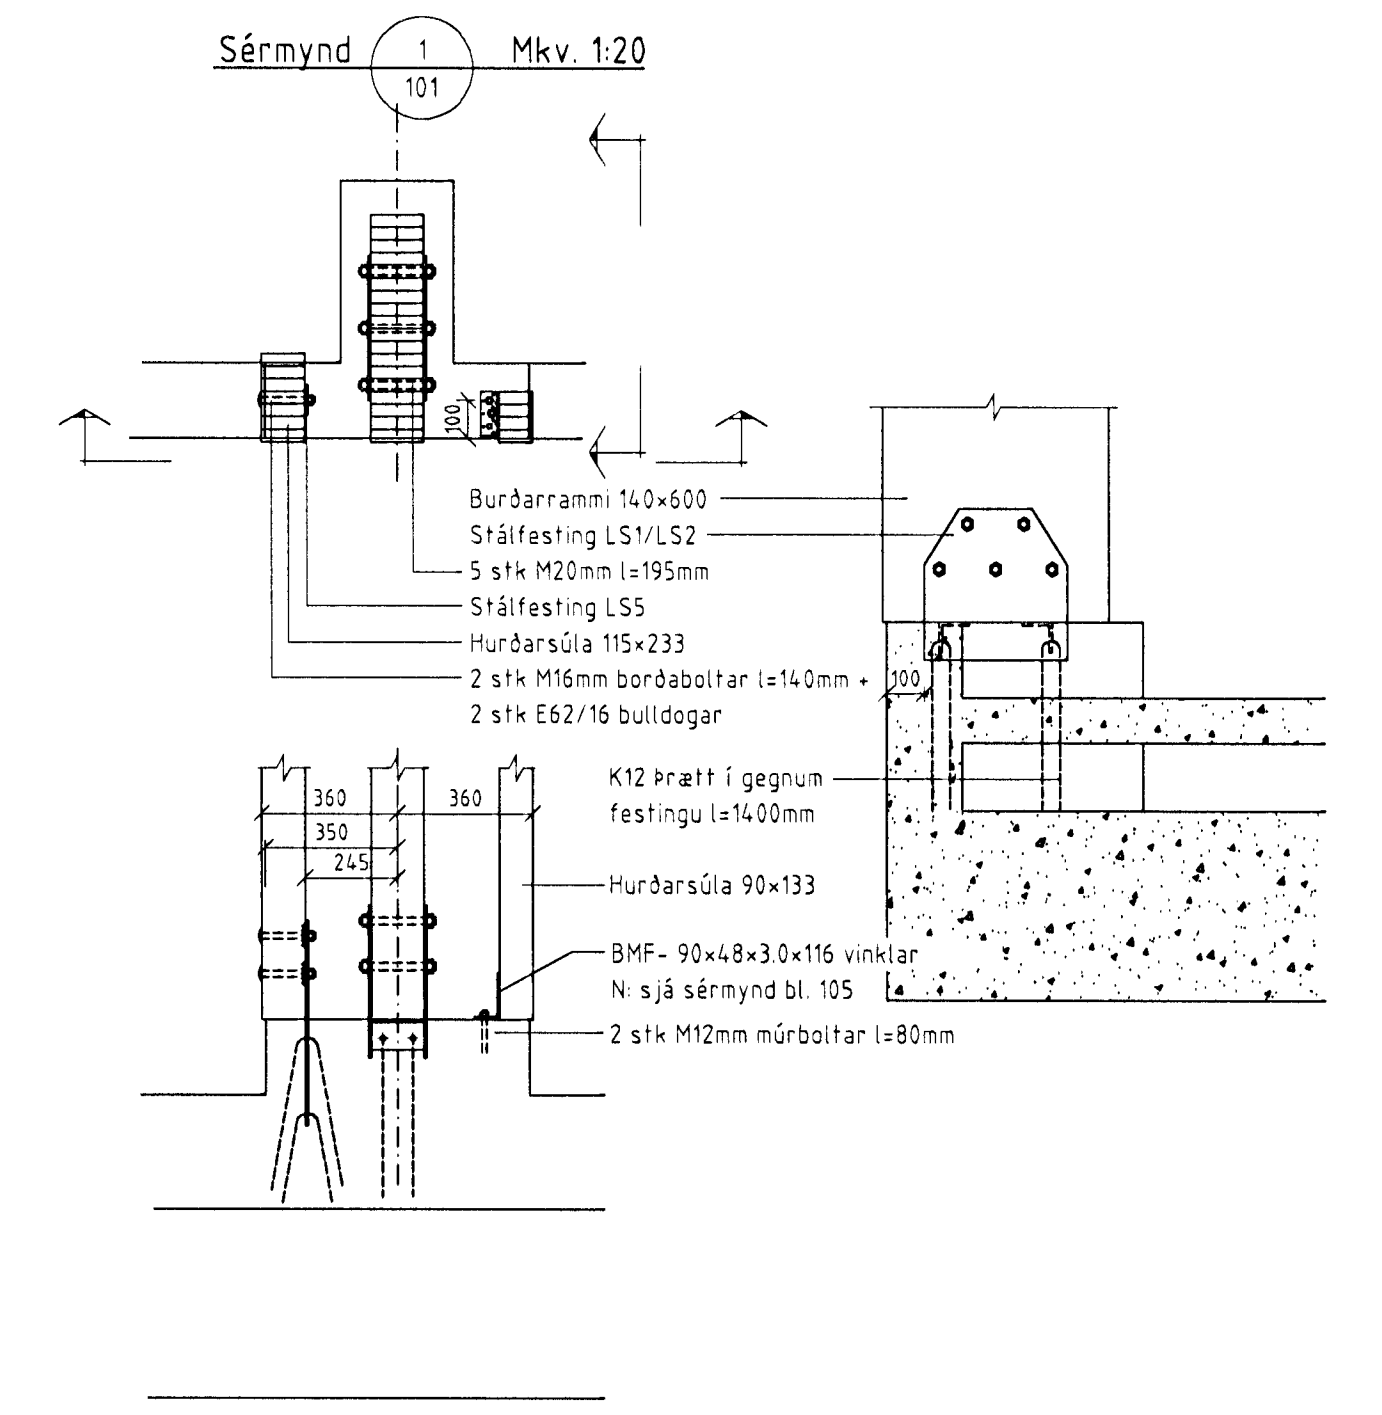

Grunnmynd sökkla Mkv. 1:100

Sérmynd 3 Mkv. 1:20

Sérmynd 4 Mkv. 1:20

Sérmynd 2 Mkv. 1:20

LÍMTRÉ HF.
 Lónsbraut 4, Hafnarfirði
 Grunnmynd sökkla
 Staðsetning innsteypra festinga

TEIKN.	BI	DAGS.	99.09
REIKN.	BI	VERK.	98070059
YFIRF.		BLAD.	101
MKV.	1:100, 1:20		

Breyting	Dags.	Skýring	Br.

LON-101.DWG