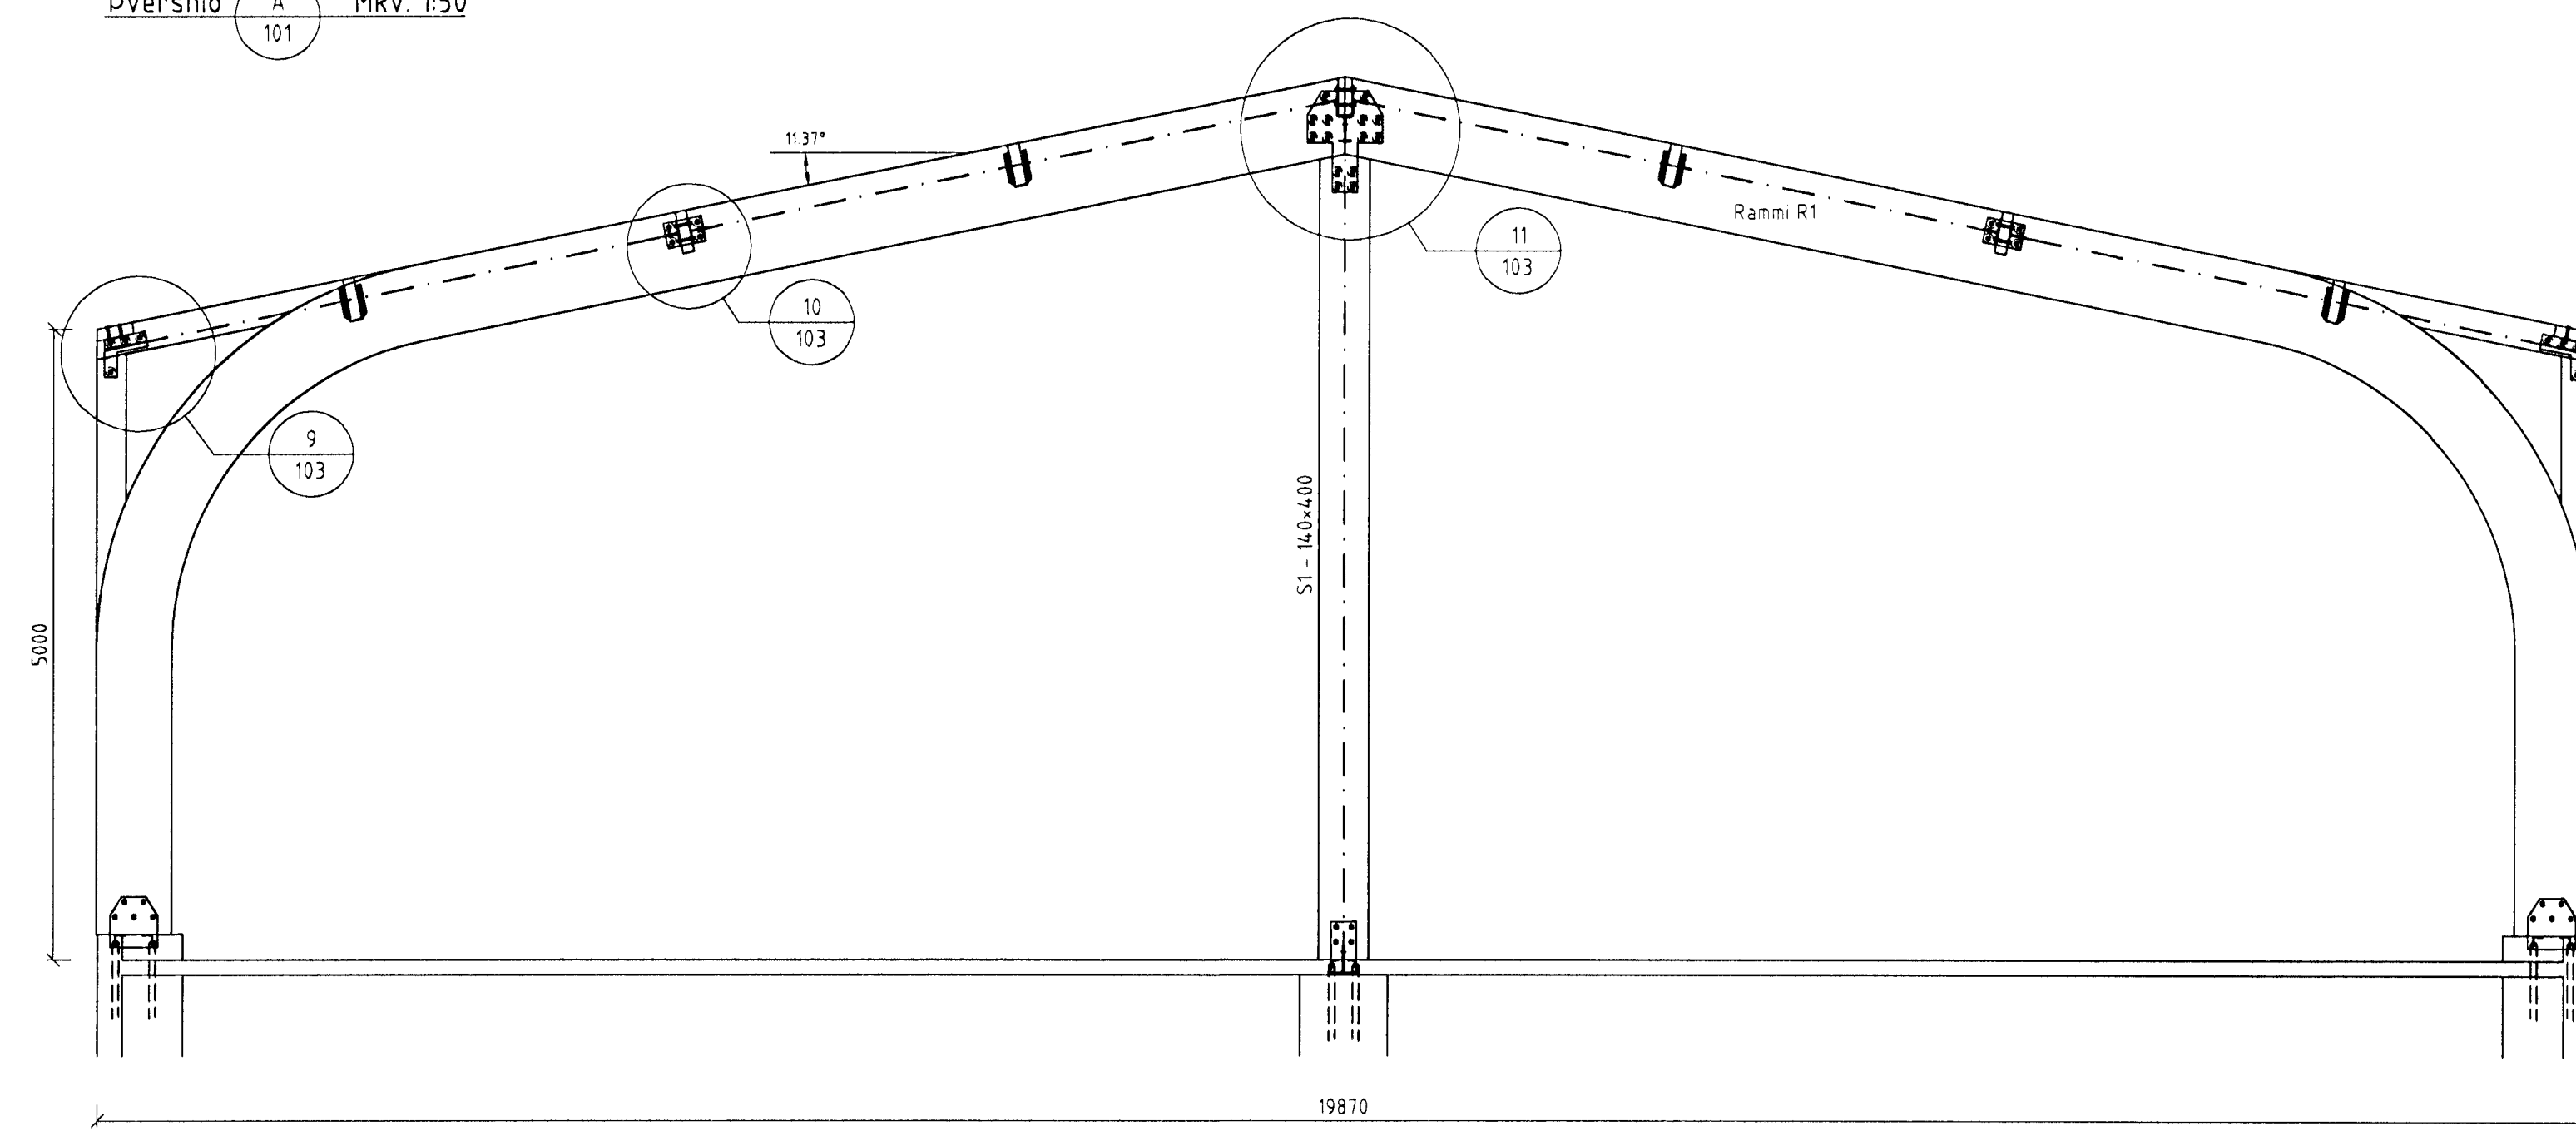

Dversnið A Mkv. 1:50

Dversnið B Mkv. 1:50

Sérmynd 7 Mkv. 1:10

Sérmynd 8 Mkv. 1:10

Sérmynd 5 Mkv. 1:10

Sérmynd 6 Mkv. 1:10

Sérmynd 9 Mkv. 1:10

Sérmynd 10 Mkv. 1:10

Sérmynd 11 Mkv. 1:10

BMF kantbitaskór 260 Mkv. 1:5

- Negling skv. mynd  
 Í ramma  
 1. 8 stk 40/50 kamsaum  
 2. 13+13 stk 40/50 kamsaum  
 Í kantbita  
 3. 4 stk 40/50 kamsaum  
 4. 30 stk 40/50 kamsaum