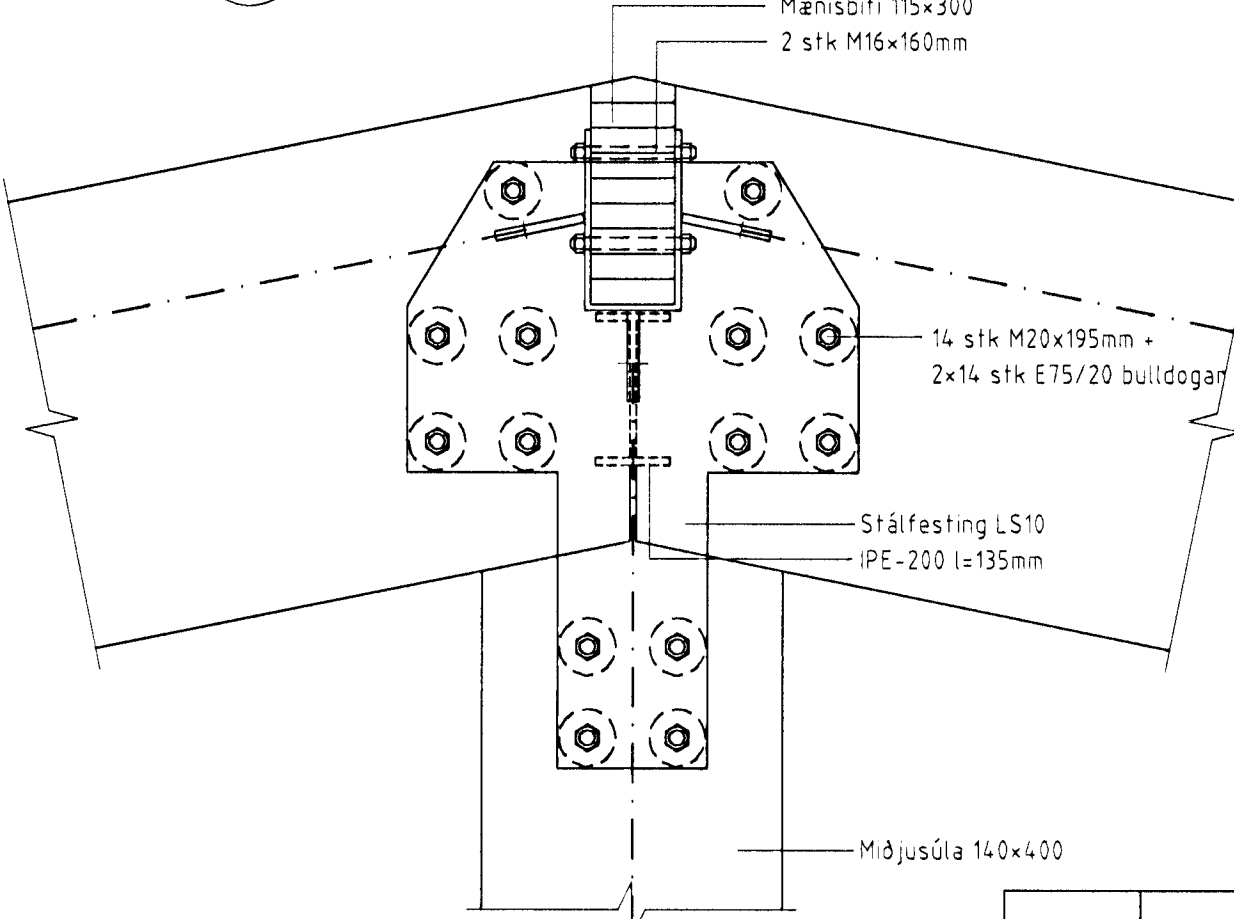

Dversnið A Mkv. 1:50

Dversnið B Mkv. 1:50

Sérmynd 7 Mkv. 1:10

Sérmynd 8 Mkv. 1:10

Sérmynd 5 Mkv. 1:10

Sérmynd 6 Mkv. 1:10

Sérmynd 9 Mkv. 1:10

Sérmynd 10 Mkv. 1:10

Sérmynd 11 Mkv. 1:10

BMF kantbitaskór 260 Mkv. 1:5

- Negling skv. mynd  
 Í ramma  
 1. 8 stk 40/50 kamsaum  
 2. 13+13 stk 40/50 kamsaum  
 Í kantbita  
 3. 4 stk 40/50 kamsaum  
 4. 30 stk 40/50 kamsaum