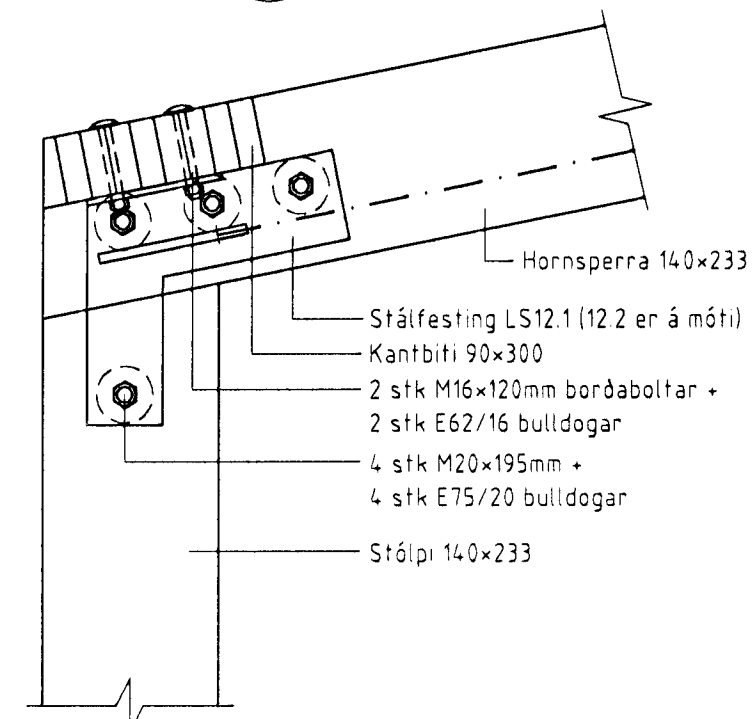

Sérmynd 9 Mkv. 1:10