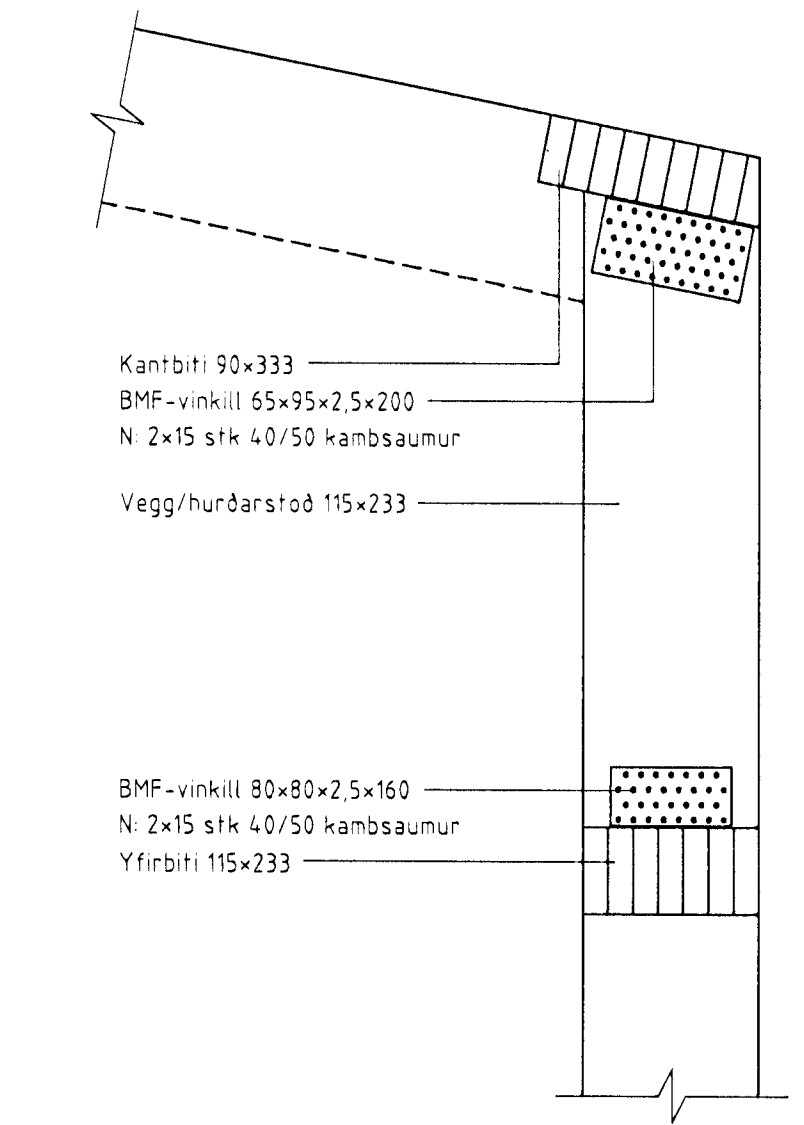

Dversnið A Mkv. 1:50

Dversnið B Mkv. 1:50

Sérmynd 7 Mkv. 1:10

Sérmynd 8 Mkv. 1:10

Sérmynd 5 Mkv. 1:10

Sérmynd 6 Mkv. 1:10

Sérmynd 9 Mkv. 1:10

Sérmynd 10 Mkv. 1:10

Sérmynd 11 Mkv. 1:10

BMF kantbitaskór 260 Mkv. 1:5

- Negling skv. mynd  
 Í ramma  
 1. 8 stk 40/50 kamsaum  
 2. 13+13 stk 40/50 kamsaum  
 Í kantbita  
 3. 4 stk 40/50 kamsaum  
 4. 30 stk 40/50 kamsaum