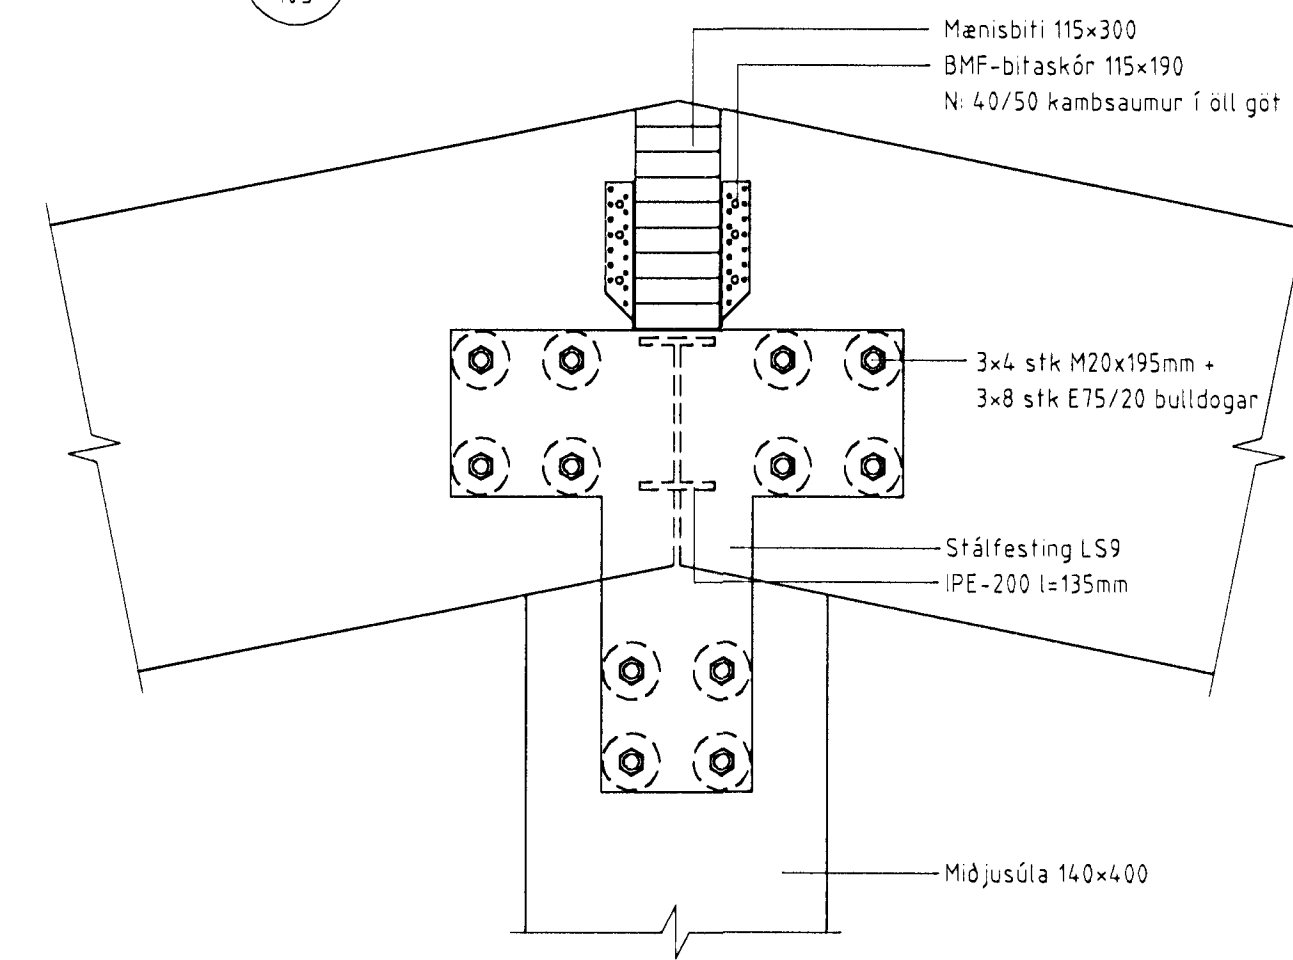

Dversnið A Mkv. 1:50

Dversnið B Mkv. 1:50

Sérmynd 7 Mkv. 1:10

Sérmynd 8 Mkv. 1:10

Sérmynd 5 Mkv. 1:10

Sérmynd 6 Mkv. 1:10

Sérmynd 9 Mkv. 1:10

Sérmynd 10 Mkv. 1:10

Sérmynd 11 Mkv. 1:10

BMF kantbitaskór 260 Mkv. 1:5

- Negling skv. mynd  
 Í ramma  
 1. 8 stk 40/50 kamsaum  
 2. 13+13 stk 40/50 kamsaum  
 Í kantbita  
 3. 4 stk 40/50 kamsaum  
 4. 30 stk 40/50 kamsaum