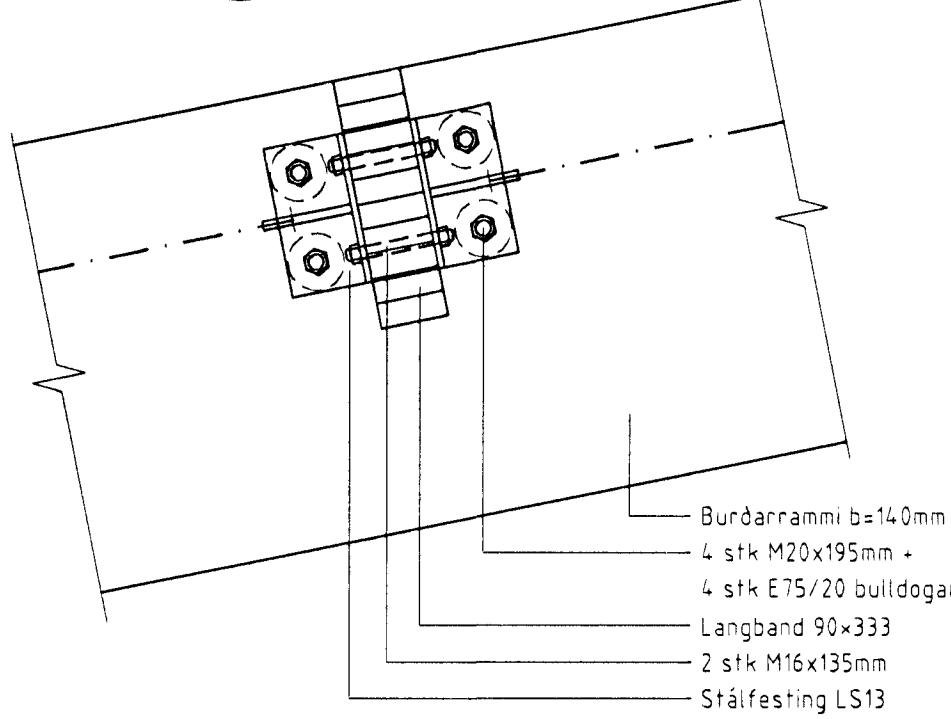

Dversnið A Mkv. 1:50

Dversnið B Mkv. 1:50

Sérmynd 7 Mkv. 1:10

Sérmynd 8 Mkv. 1:10

Sérmynd 5 Mkv. 1:10

Sérmynd 6 Mkv. 1:10

Sérmynd 9 Mkv. 1:10

Sérmynd 10 Mkv. 1:10

Sérmynd 11 Mkv. 1:10

BMF kantbitaskór 260 Mkv. 1:5

- Negling skv. mynd  
 Í ramma  
 1. 8 stk 40/50 kamsaum  
 2. 13+13 stk 40/50 kamsaum  
 Í kantbita  
 3. 4 stk 40/50 kamsaum  
 4. 30 stk 40/50 kamsaum