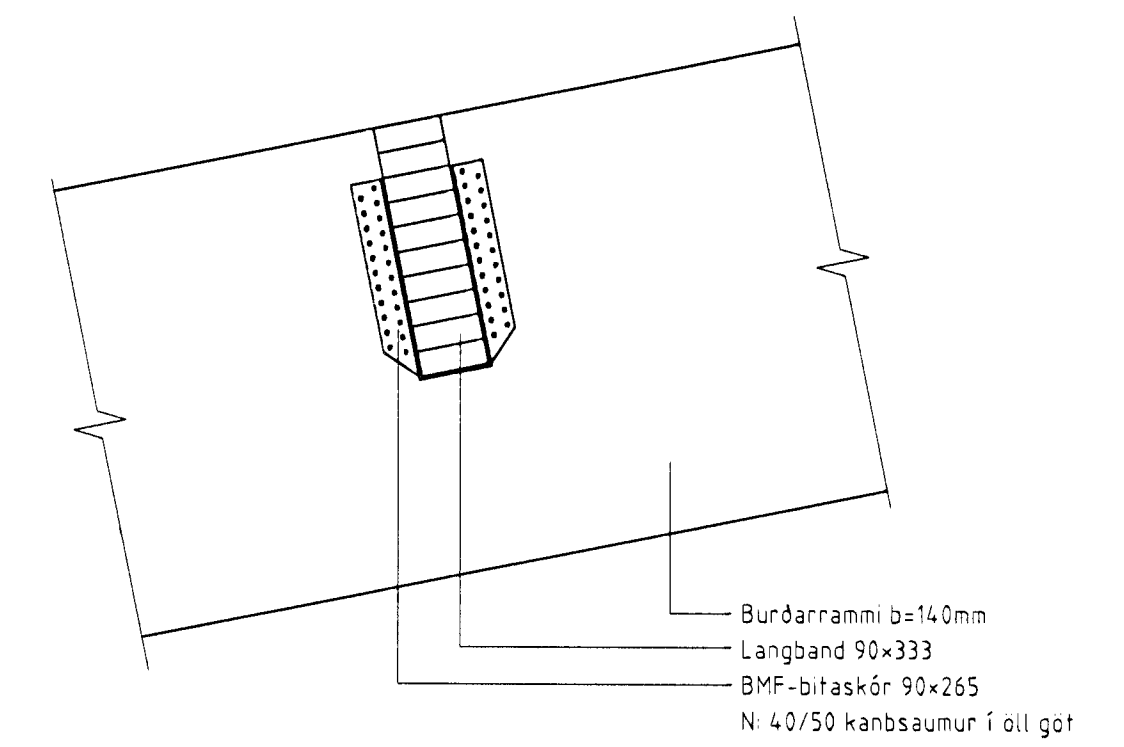

Dversnið A Mkv. 1:50

Dversnið B Mkv. 1:50

Sérmynd 7 Mkv. 1:10

Sérmynd 8 Mkv. 1:10

Sérmynd 5 Mkv. 1:10

Sérmynd 6 Mkv. 1:10

Sérmynd 9 Mkv. 1:10

Sérmynd 10 Mkv. 1:10

Sérmynd 11 Mkv. 1:10

BMF kantbitaskór 260 Mkv. 1:5

- Negling skv. mynd  
 Í ramma  
 1. 8 stk 40/50 kamsaum  
 2. 13+13 stk 40/50 kamsaum  
 Í kantbita  
 3. 4 stk 40/50 kamsaum  
 4. 30 stk 40/50 kamsaum