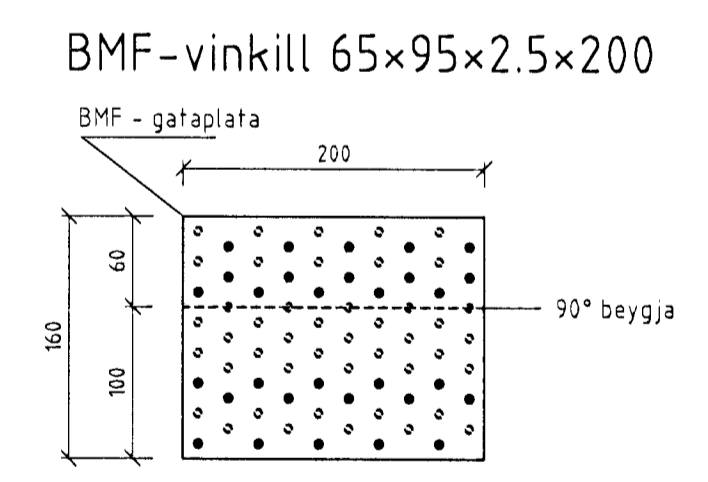

Hliðarmynd Mkv. 1:100
Hin hliðin er spegilmynd

Dversnið D Mkv. 1:50
101

Breyting	Dags.	Skýring	Br.

LÍMTRÉ HF. Tæknidélid Sími: 530 6000 Fax: 530 6019

Lónsbraut 4, Hafnarfirði

Hliðar - sérmyndir

TEIKN	BI	DAGS	99.09
REIKN	BI	VERK	98070059
YFIRF.	BLAD		
MKV.	1:100, 1:50		105