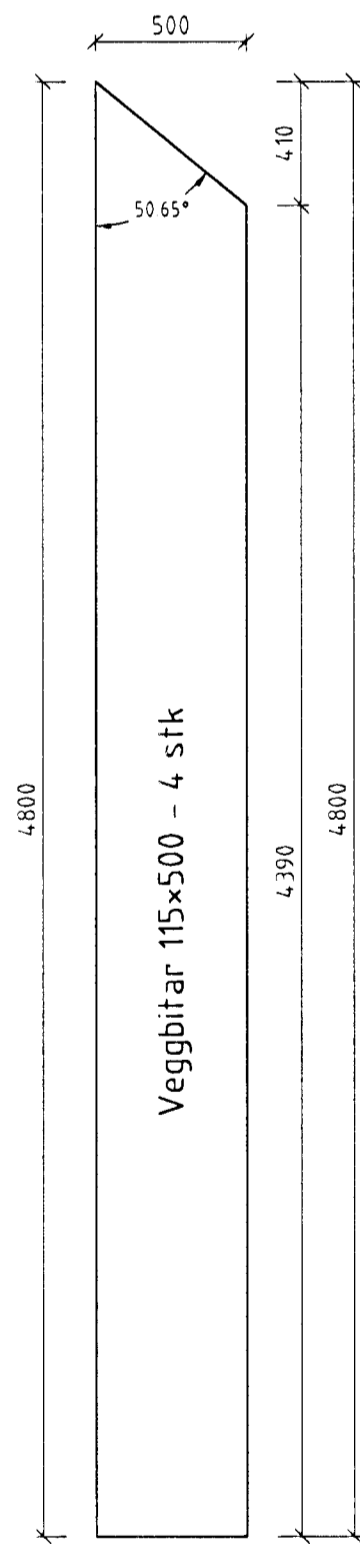

R1 - Burðarrámmar úr límtré Mkv. 1:25
 Rámmabreidd 140mm
 Samtals 26 stk hálfraðmar

R2 - er eins og R1 nema að stólpinn er 140x300

Gafllámmar úr límtré Mkv. 1:25
 Rámmabreidd 115mm
 Samtals 4 stk hálfraðmar