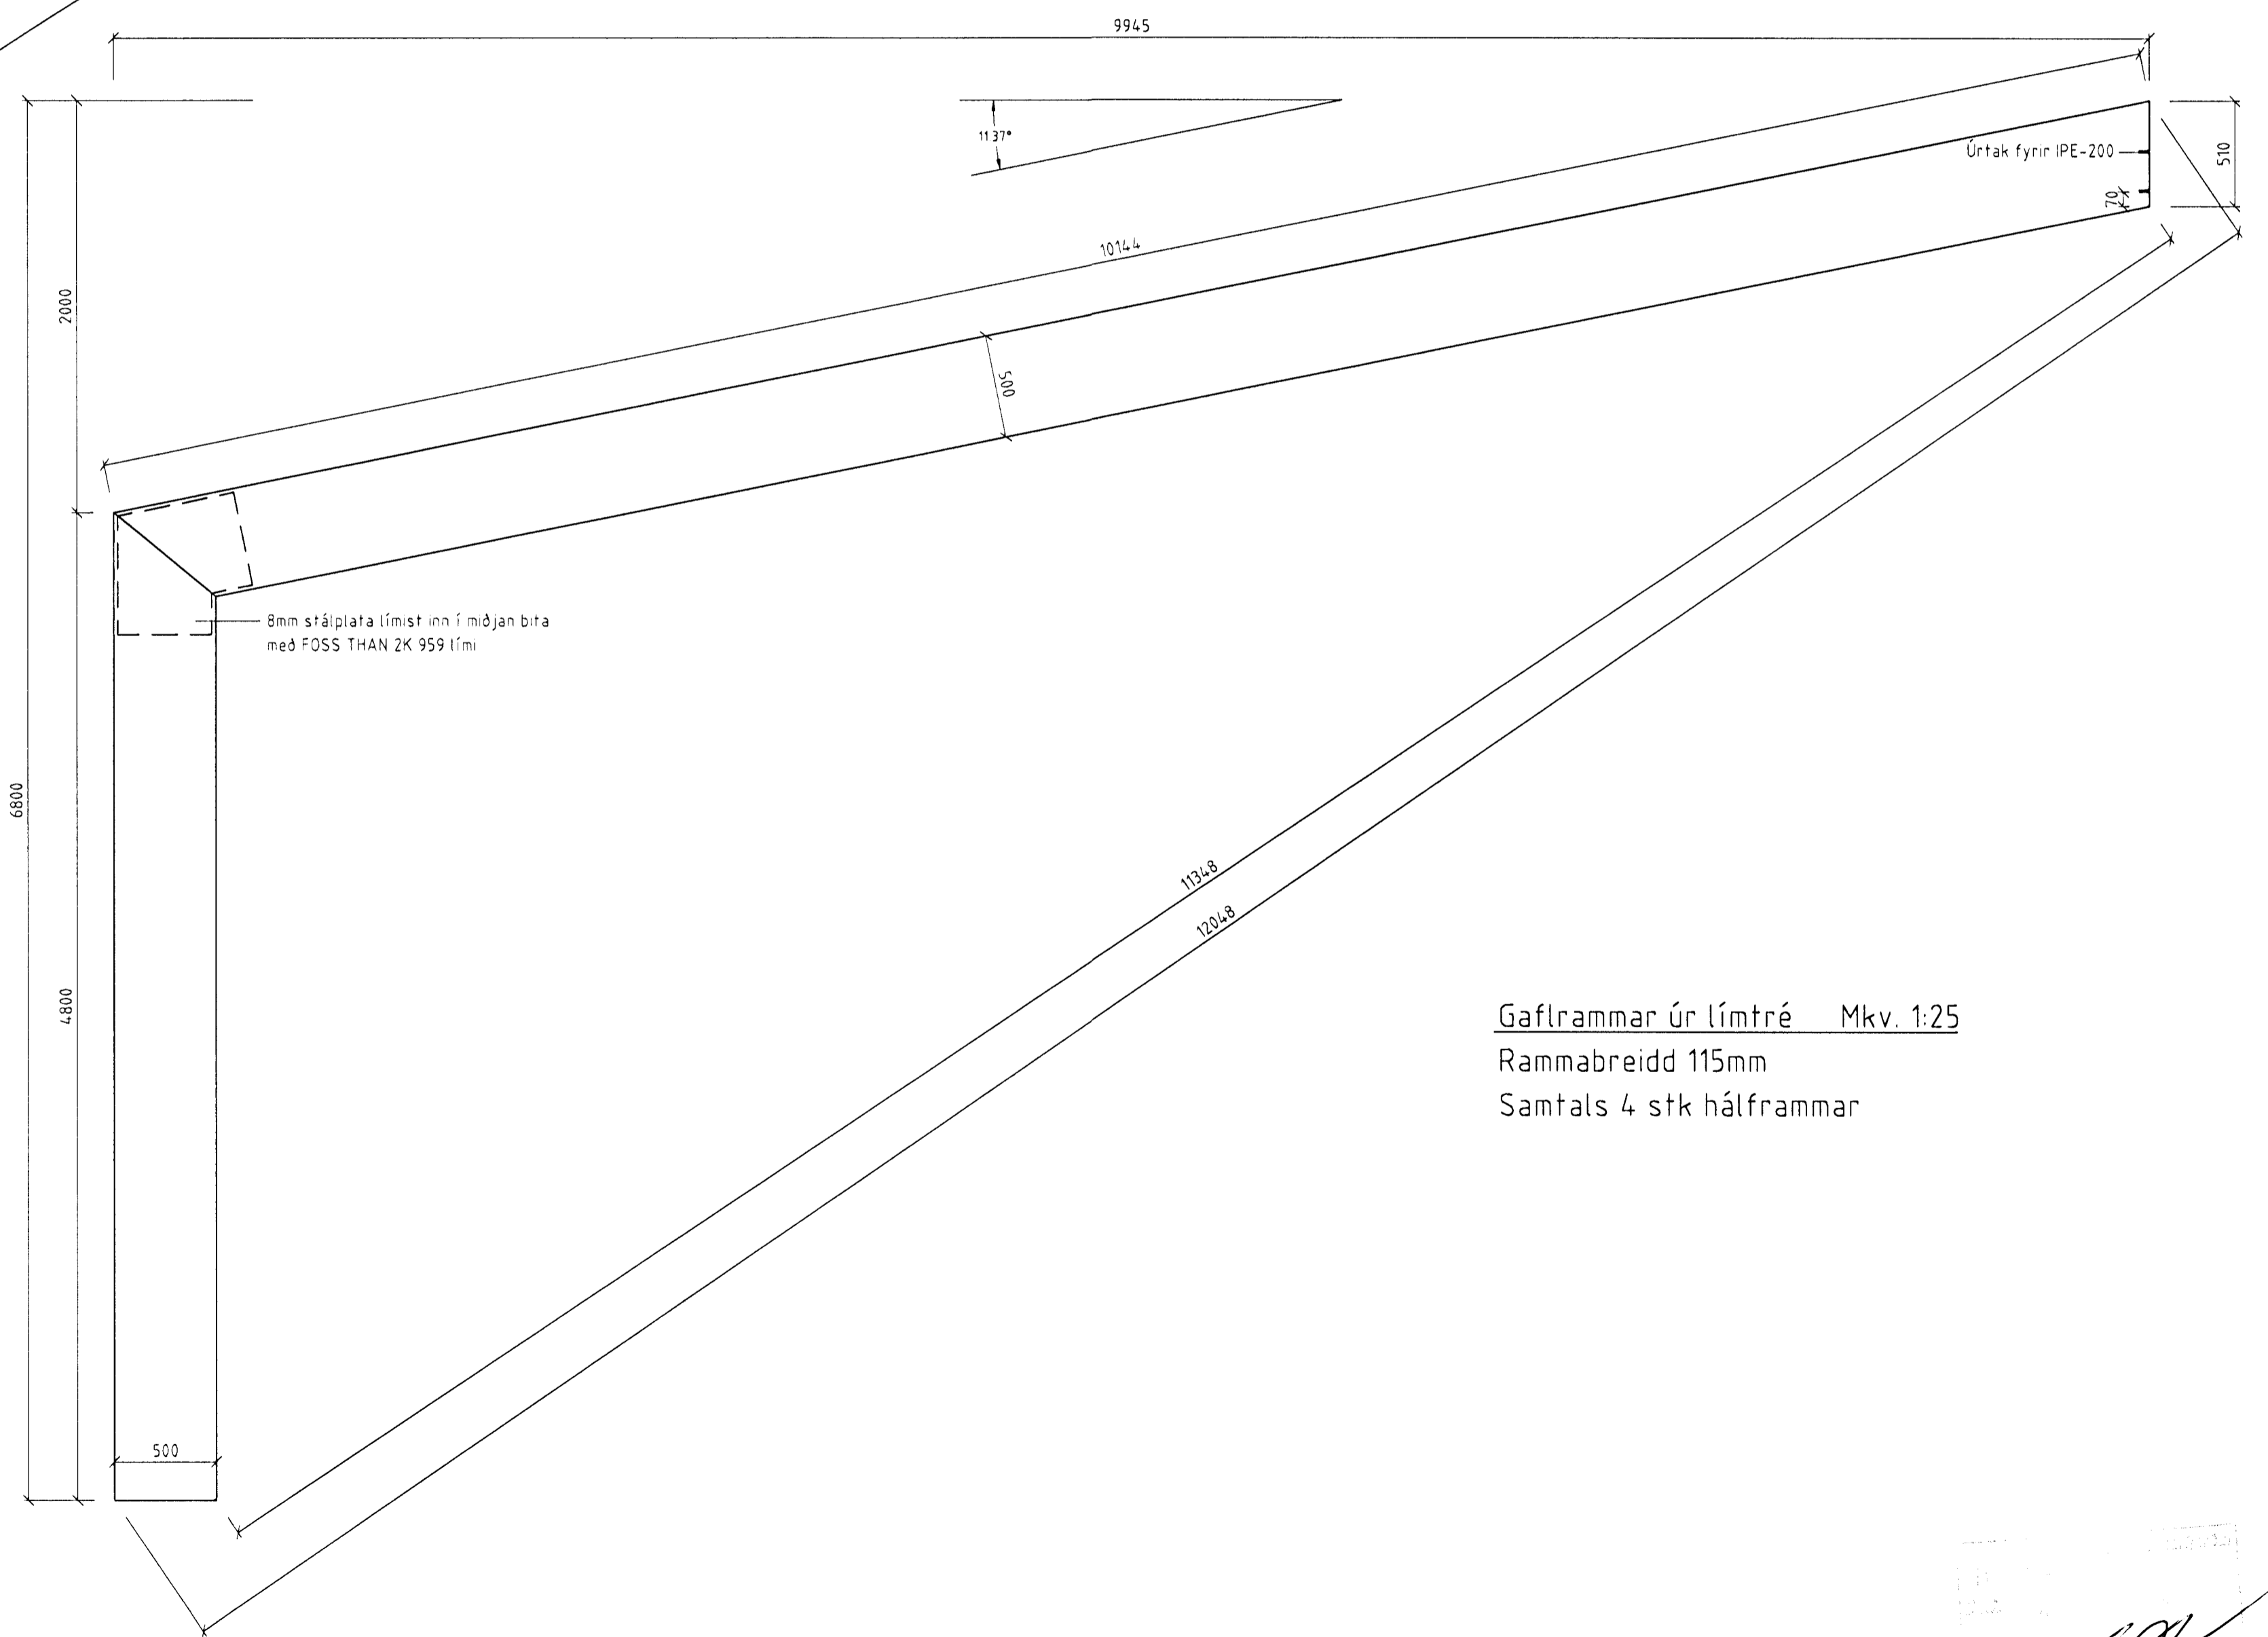

R1 - Burðarrámmar úr límtré Mkv. 1:25
 Rámmabreidd 140mm
 Samtals 26 stk hálfraðmar

R2 - er eins og R1 nema að stólpinn er 140x300

Gafllámmar úr límtré Mkv. 1:25
 Rámmabreidd 115mm
 Samtals 4 stk hálfraðmar

LON-301.DWG