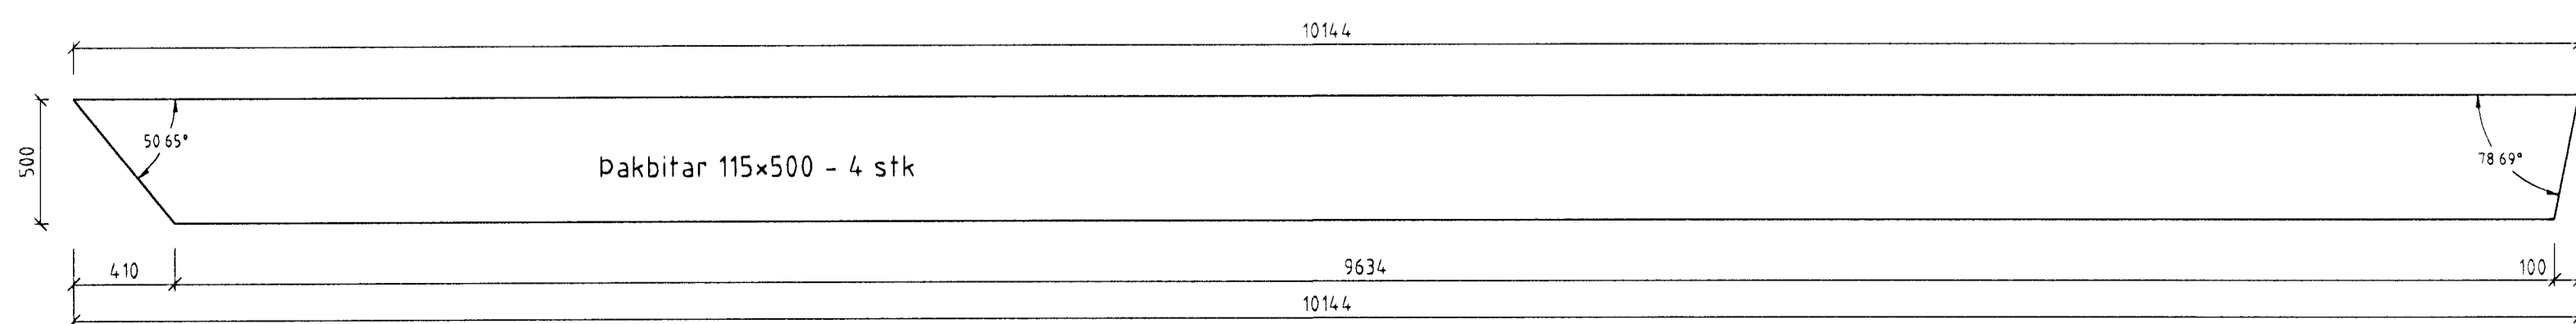

R1 - Burðarrámmar úr límtré Mkv. 1:25
 Rámmabreidd 140mm
 Samtals 26 stk hálfraðmar

R2 - er eins og R1 nema að stólpinn er 140x300

Gafllámmar úr límtré Mkv. 1:25
 Rámmabreidd 115mm
 Samtals 4 stk hálfraðmar

LON-301.DWG